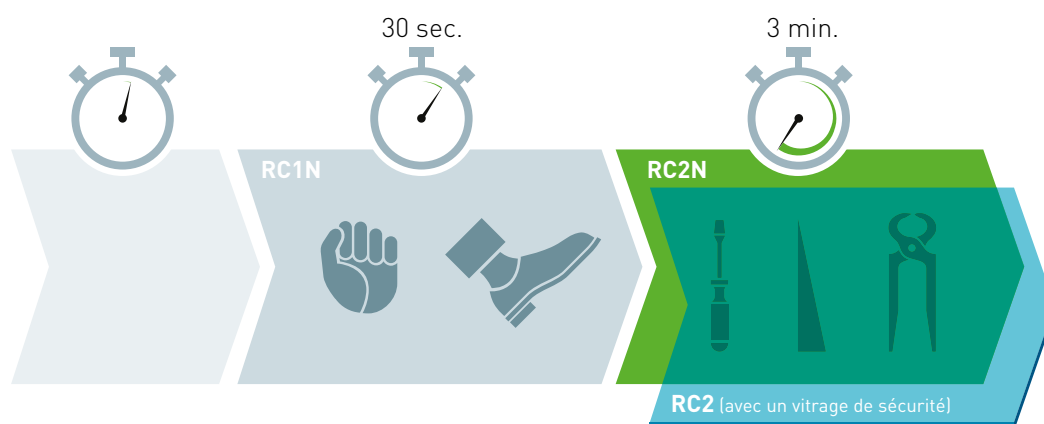

Les fenêtres et les portes ADvanced offrent une très bonne protection lors de tentatives de cambriolage avec de simples outils.

La combinaison supplémentaire avec une poignée verrouillable et un vitrage de sécurité supplémentaire augmente encore cette protection en classe de sécurité RC2.