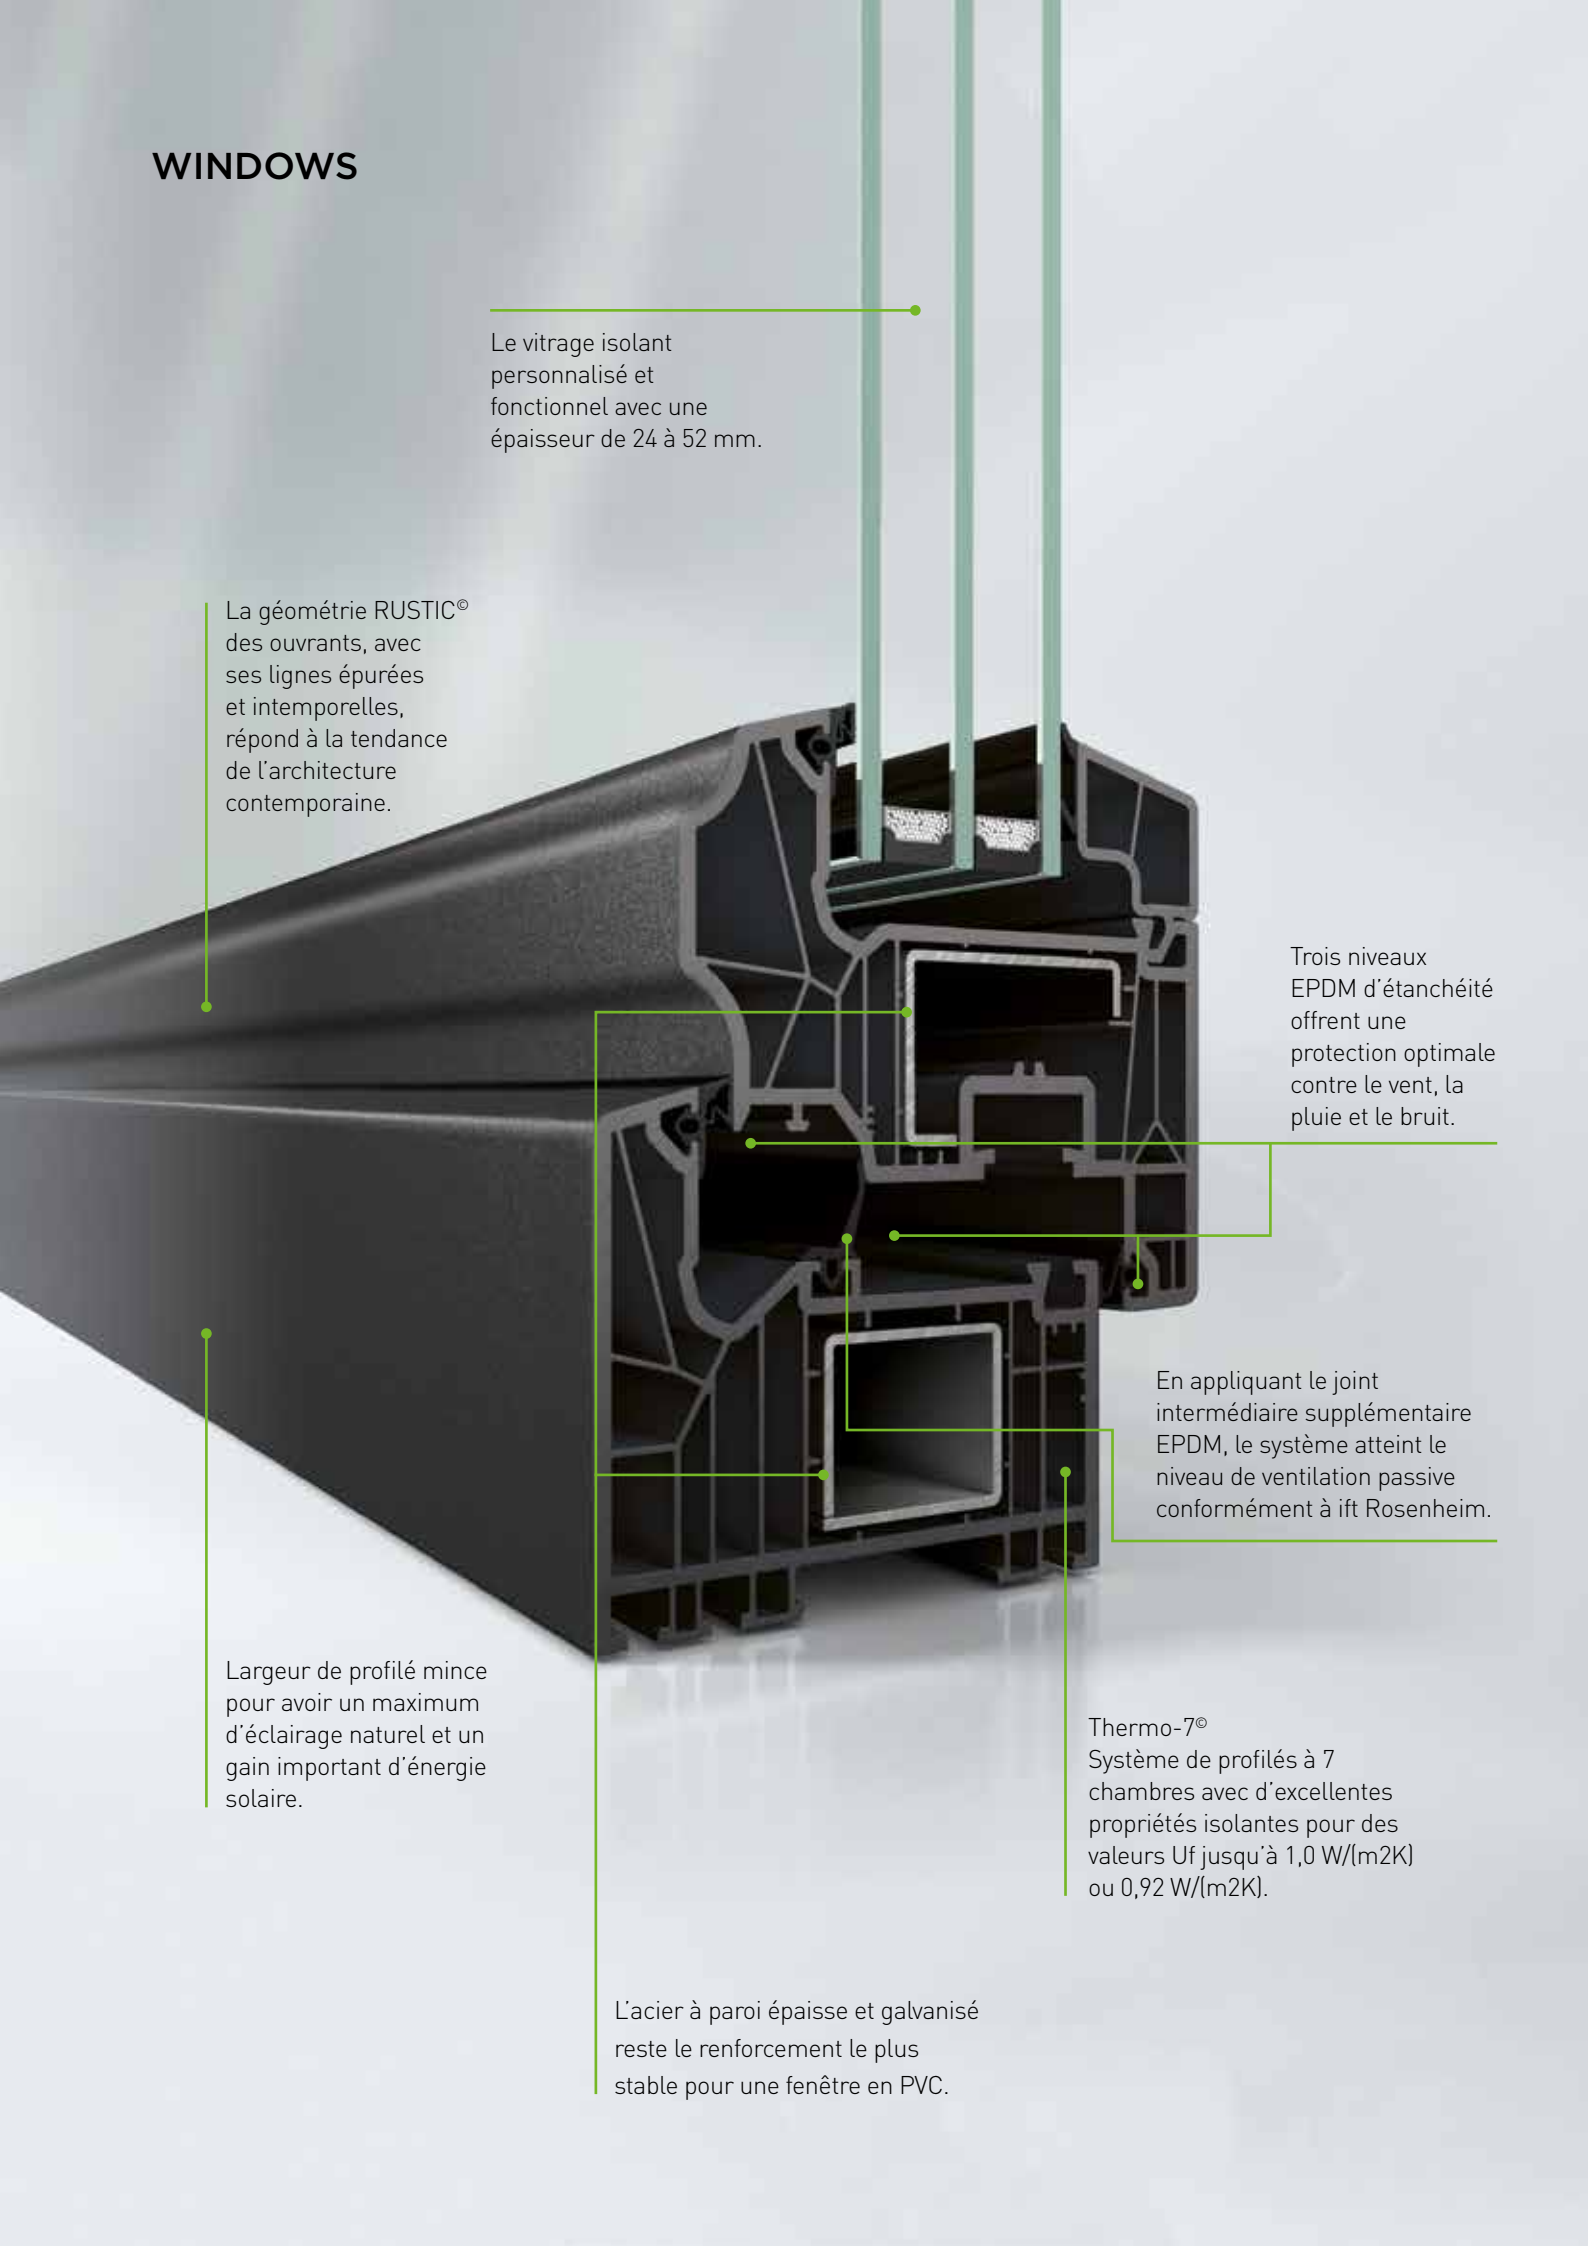

WINDOWS

Le vitrage isolant personnalisé et fonctionnel avec une épaisseur de 24 à 52 mm.

La géométrie RUSTIC® des ouvrants, avec ses lignes épurées et intemporelles, répond à la tendance de l'architecture contemporaine.

Largeur de profilé mince pour avoir un maximum d'éclairage naturel et un gain important d'énergie solaire.

L'acier à paroi épaisse et galvanisé reste le renforcement le plus stable pour une fenêtre en PVC.

Trois niveaux EPDM d'étanchéité offrent une protection optimale contre le vent, la pluie et le bruit.

En appliquant le joint intermédiaire supplémentaire EPDM, le système atteint le niveau de ventilation passive conformément à ift Rosenheim.

Thermo-7®
Système de profilés à 7 chambres avec d'excellentes propriétés isolantes pour des valeurs Uf jusqu'à 1,0 W/(m²K) ou 0,92 W/(m²K).