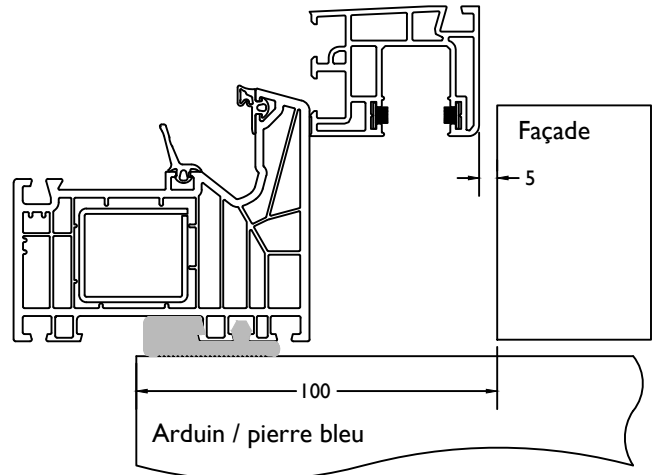

Raam / Chassis

Met Rolluik / Avec Volet: +50mm = 100mm

Raam RETRO / Chassis RETRO

Met Rolluik / Avec Volet: +65mm = 85mm

ADI50

Met Rolluik / Avec Volet: +50mm = 120mm

Met Rolluik en smalle schuifhor / Avec Volet et moustiquaire coulissant fin: +50mm+15 = 135mm

ADI67

Met Rolluik / Avec Volet: +50mm = 120mm

Met Rolluik en smalle schuifhor / Avec Volet et moustiquaire coulissant fin: +50mm+15 = 135mm

ADI94

Met Rolluik / Avec Volet: +50mm = 140mm

Met Rolluik en smalle schuifhor / Avec Volet et moustiquaire coulissant fin: +50mm+15 = 155mm

Deur binnendraaiend / Porte ouverture vers l'interieur

Met Rolluik en platte kruk / Avec Volet et poigné plat: +50mm = 130mm
 Met Rolluik en normale kruk / Avec Volet et poigné normal: +50+30mm = 160mm

Deur buitendraaiend / Porte ouverture vers l'exterieur

Met Rolluik / Avec Volet: +100mm = 125mm

Deur VARIANT binnendraaiend / Porte VARIANT ouverture vers l'interieur

Met Rolluik en normale kruk / Avec Volet et poigné normal: +50=168 mm