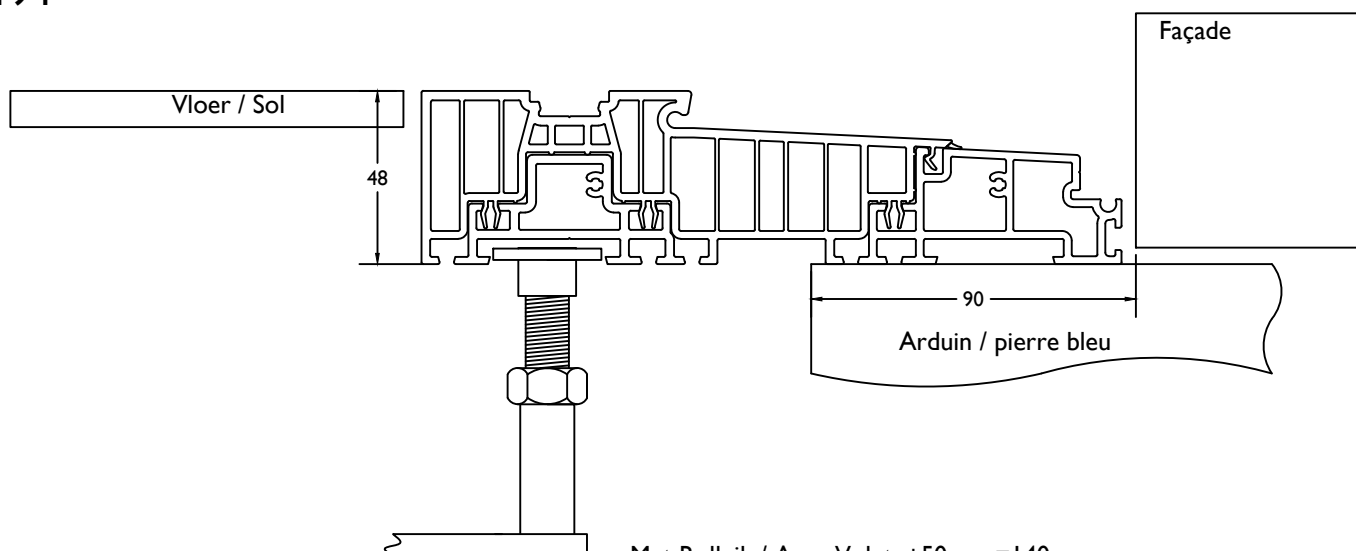

Raam / Chassis

Met Rolluik / Avec Volet: +50mm = 100mm

Raam RETRO / Chassis RETRO

Met Rolluik / Avec Volet: +65mm = 85mm

ADI50

Met Rolluik / Avec Volet: +50mm = 120mm

Met Rolluik en smalle schuifhor / Avec Volet et moustiquaire coulissant fin: +50mm+15 = 135mm

ADI67

Met Rolluik / Avec Volet: +50mm = 120mm

Met Rolluik en smalle schuifhor / Avec Volet et moustiquaire coulissant fin: +50mm+15 = 135mm

ADI94

Met Rolluik / Avec Volet: +50mm = 140mm

Met Rolluik en smalle schuifhor / Avec Volet et moustiquaire coulissant fin: +50mm+15 = 155mm

Deur binnendraaiend / Porte ouverture vers l'interieur

Met Rolluik en platte kruk / Avec Volet et poigné plat: +50mm = 130mm
 Met Rolluik en normale kruk / Avec Volet et poigné normal: +50+30mm = 160mm

Deur buitendraaiend / Porte ouverture vers l'exterieur

Met Rolluik / Avec Volet: +100mm = 125mm

Deur VARIANT binnendraaiend / Porte VARIANT ouverture vers l'interieur

Met Rolluik en normale kruk / Avec Volet et poigné normal: +50=168 mm