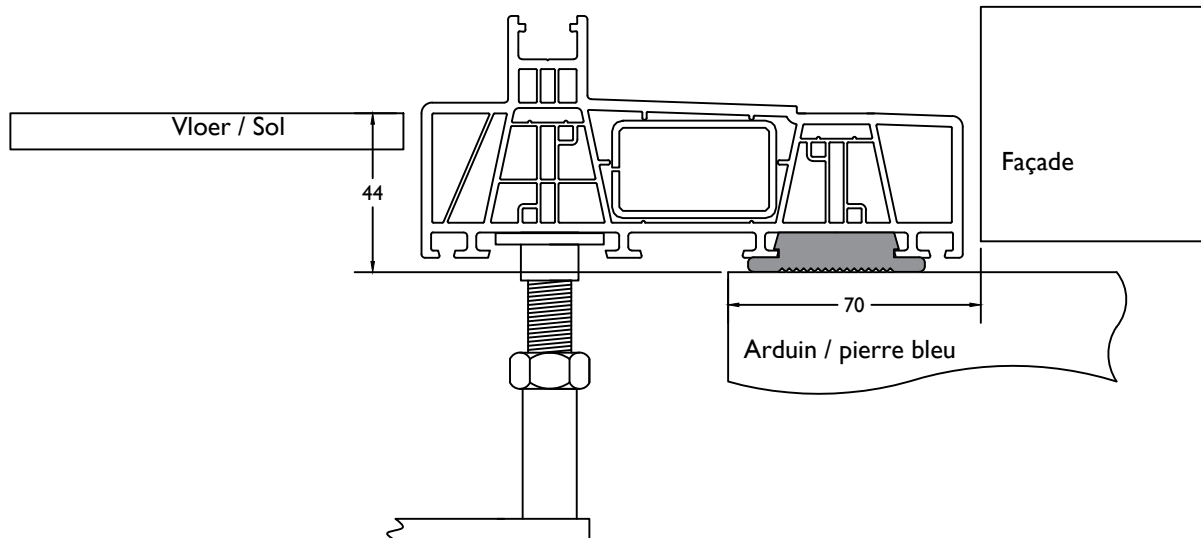

Raam / Chassis

Met Rolluik / Avec Volet: +50mm = 100mm

Raam RETRO / Chassis RETRO

Met Rolluik / Avec Volet: +65mm = 85mm

ADI50

Met Rolluik / Avec Volet: +50mm = 120mm

Met Rolluik en smalle schuifhor / Avec Volet et moustiquaire coulissant fin: +50mm+15 = 135mm

ADI67

Met Rolluik / Avec Volet: +50mm = 120mm

Met Rolluik en smalle schuifhor / Avec Volet et moustiquaire coulissant fin: +50mm+15 = 135mm

ADI94

Met Rolluik / Avec Volet: +50mm = 140mm

Met Rolluik en smalle schuifhor / Avec Volet et moustiquaire coulissant fin: +50mm+15 = 155mm

Deur binnendraaiend / Porte ouverture vers l'interieur

Met Rolluik en platte kruk / Avec Volet et poigné plat: +50mm = 130mm
 Met Rolluik en normale kruk / Avec Volet et poigné normal: +50+30mm = 160mm

Deur buitendraaiend / Porte ouverture vers l'exterieur

Met Rolluik / Avec Volet: +100mm = 125mm

Deur VARIANT binnendraaiend / Porte VARIANT ouverture vers l'interieur

Met Rolluik en normale kruk / Avec Volet et poigné normal: +50=168 mm