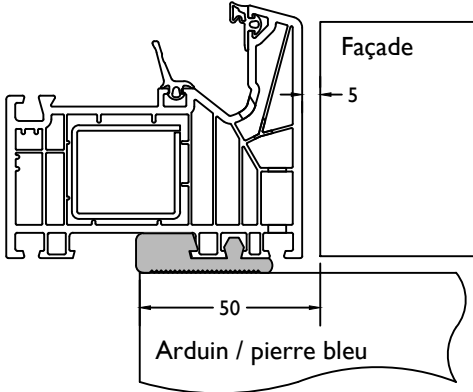

Raam / Chassis

Met Rolluik / Avec Volet: +50mm = 100mm

Raam RETRO / Chassis RETRO

Met Rolluik / Avec Volet: +65mm = 85mm

ADI50

Met Rolluik / Avec Volet: +50mm = 120mm

Met Rolluik en smalle schuifhor / Avec Volet et moustiquaire coulissant fin: +50mm+15 = 135mm

ADI67

Met Rolluik / Avec Volet: +50mm = 120mm

Met Rolluik en smalle schuifhor / Avec Volet et moustiquaire coulissant fin: +50mm+15 = 135mm

ADI94

Met Rolluik / Avec Volet: +50mm = 140mm

Met Rolluik en smalle schuifhor / Avec Volet et moustiquaire coulissant fin: +50mm+15 = 155mm

Deur binnendraaiend / Porte ouverture vers l'interieur

Met Rolluik en platte kruk / Avec Volet et poigné plat: +50mm = 130mm
 Met Rolluik en normale kruk / Avec Volet et poigné normal: +50+30mm = 160mm

Deur buitendraaiend / Porte ouverture vers l'exterieur

Met Rolluik / Avec Volet: +100mm = 125mm

Deur VARIANT binnendraaiend / Porte VARIANT ouverture vers l'interieur

Met Rolluik en normale kruk / Avec Volet et poigné normal: +50=168 mm