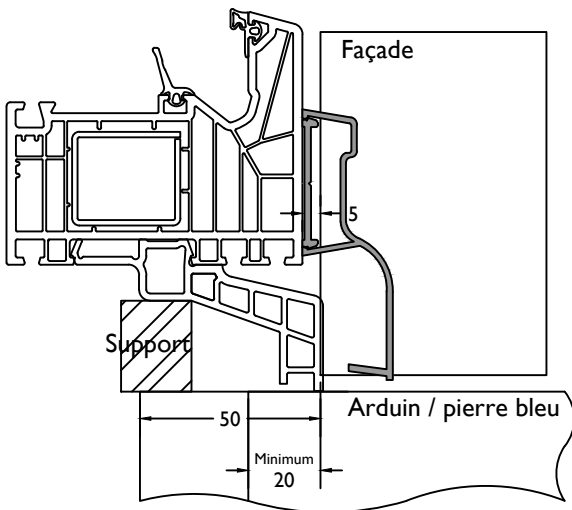

Raam / Chassis

Met Rolluik / Avec Volet: +50mm = 100mm

Raam RETRO / Chassis RETRO

Met Rolluik / Avec Volet: +65mm = 85mm

ADI50

Met Rolluik / Avec Volet: +50mm = 120mm

Met Rolluik en smalle schuifhor / Avec Volet et moustiquaire coulissant fin: +50mm+15 = 135mm

ADI67

Met Rolluik / Avec Volet: +50mm = 120mm

Met Rolluik en smalle schuifhor / Avec Volet et moustiquaire coulissant fin: +50mm+15 = 135mm

ADI94

Met Rolluik / Avec Volet: +50mm = 140mm

Met Rolluik en smalle schuifhor / Avec Volet et moustiquaire coulissant fin: +50mm+15 = 155mm

Deur binnendraaiend / Porte ouverture vers l'interieur

Met Rolluik en platte kruk / Avec Volet et poigné plat: +50mm = 130mm
 Met Rolluik en normale kruk / Avec Volet et poigné normal: +50+30mm = 160mm

Deur buitendraaiend / Porte ouverture vers l'exterieur

Met Rolluik / Avec Volet: +100mm = 125mm

Deur VARIANT binnendraaiend / Porte VARIANT ouverture vers l'interieur

Met Rolluik en normale kruk / Avec Volet et poigné normal: +50=168 mm