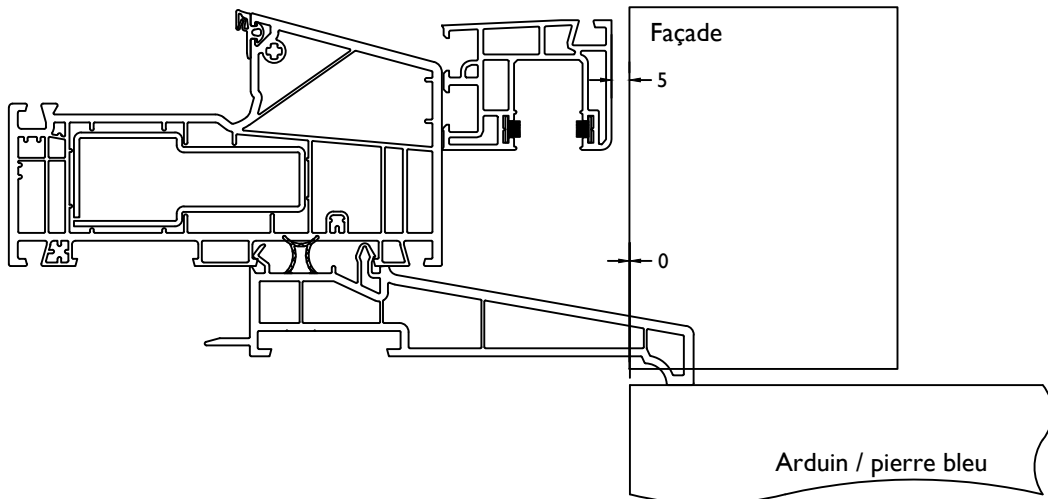

Deur buitendraaiend / Porte ouverture vers l'exterieur

Met Rolluik / Avec Volet: +100mm = 125mm

Deur VARIANT binnendraaiend / Porte VARIANT ouverture vers l'interieur

Met Rolluik en normale kruk / Avec Volet et poigné normal: +50=168 mm

Deur VARIANT buitendraaiend / Porte VARIANT ouverture vers l'exterieur

Met Rolluik / Avec Volet: +100mm =151mm

VARIANT

Met Rolluik

VARIANT

Met Rolluik

VARIANT

Met Rolluik