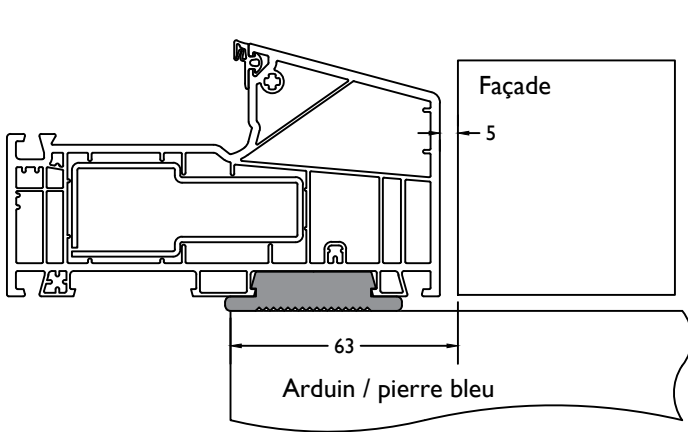

Raam / Chassis

Met Rolluik / Avec Volet: +50mm = 100mm

Raam RETRO / Chassis RETRO

Met Rolluik / Avec Volet: +65mm = 85mm

ADI50

Met Rolluik / Avec Volet: +50mm = 120mm

Met Rolluik en smalle schuifhor / Avec Volet et moustiquaire coulissant fin: +50mm+15 = 135mm

Deur binnendraaiend / Porte ouverture vers l'interieur

Met Rolluik en platte kruk / Avec Volet et poigné plat: +50mm = 130mm
 Met Rolluik en normale kruk / Avec Volet et poigné normal: +50+30mm = 160mm

Deur buitendraaiend / Porte ouverture vers l'exterieur

Met Rolluik / Avec Volet: +100mm = 125mm

Deur VARIANT binnendraaiend / Porte VARIANT ouverture vers l'interieur

Met Rolluik en normale kruk / Avec Volet et poigné normal: +50=168 mm

Deur VARIANT buitendraaiend / Porte VARIANT ouverture vers l'exterieur

Met Rolluik / Avec Volet: +100mm =151mm

VARIANT

Met Rolluik

VARIANT

Met Rolluik

VARIANT

Met Rolluik