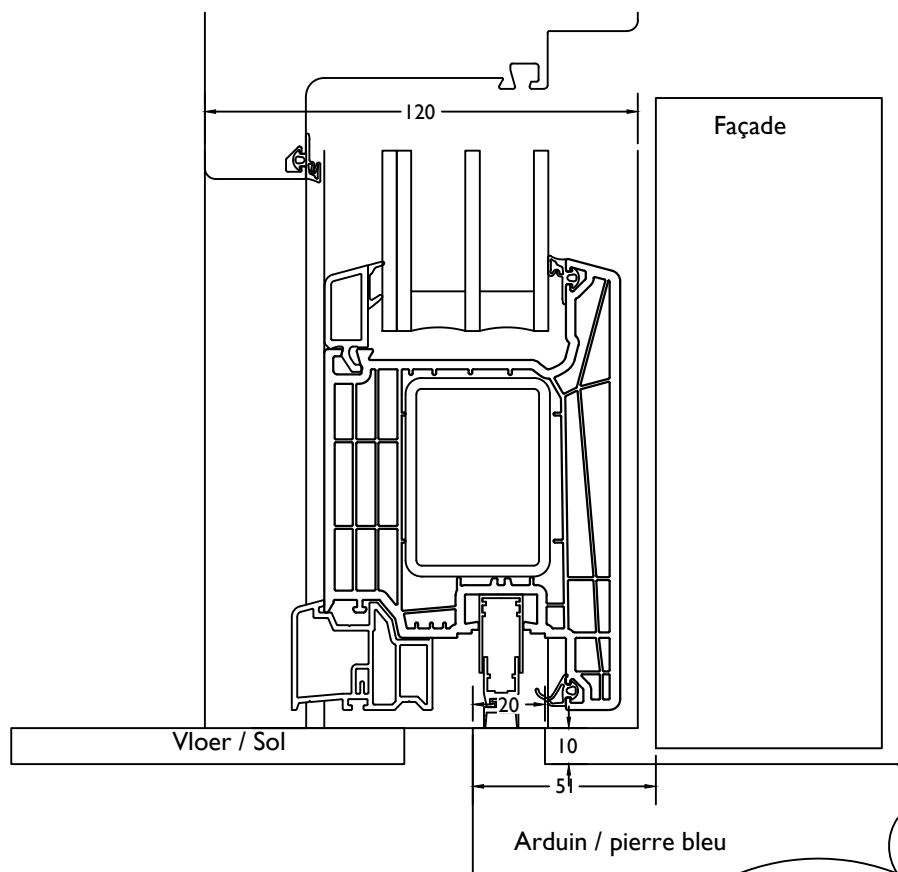

Deur binnendraaiend / Porte ouverture vers l'interieur

Met Rolluik en platte kruk / Avec Volet et poigné plat: +50mm = 130mm
 Met Rolluik en normale kruk / Avec Volet et poigné normal: +50+30mm = 160mm

Deur buitendraaiend / Porte ouverture vers l'exterieur

Met Rolluik / Avec Volet: +100mm = 125mm

Deur VARIANT binnendraaiend / Porte VARIANT ouverture vers l'interieur

Met Rolluik en normale kruk / Avec Volet et poigné normal: +50=168 mm

Deur VARIANT buitendraaiend / Porte VARIANT ouverture vers l'exterieur

Met Rolluik / Avec Volet: +100mm =151mm

VARIANT

Met Rolluik

VARIANT

Met Rolluik

VARIANT

Met Rolluik