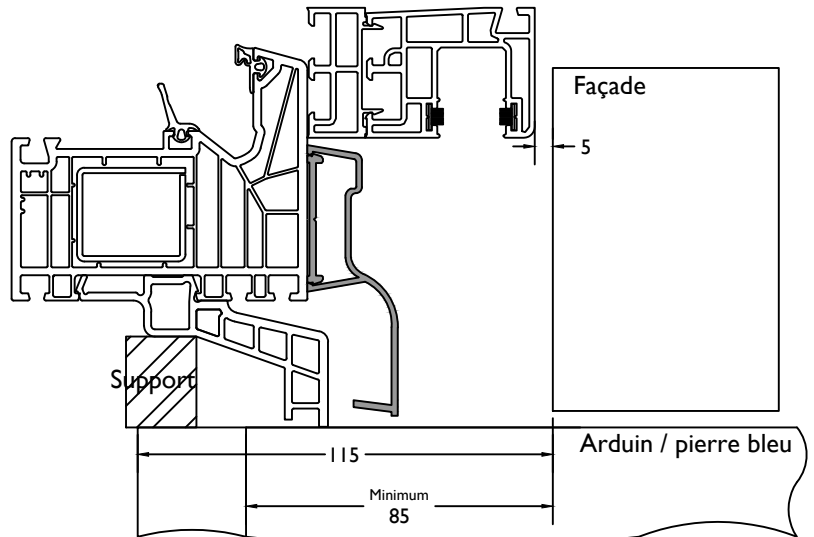

Raam / Chassis

Met Rolluik / Avec Volet: +50mm = 100mm

Raam RETRO / Chassis RETRO

Met Rolluik / Avec Volet: +65mm = 85mm

ADI50

Met Rolluik / Avec Volet: +50mm = 120mm

Met Rolluik en smalle schuifhor / Avec Volet et moustiquaire coulissant fin: +50mm+15 = 135mm

ADI67

Met Rolluik / Avec Volet: +50mm = 120mm

Met Rolluik en smalle schuifhor / Avec Volet et moustiquaire coulissant fin: +50mm+15 = 135mm

ADI94

Met Rolluik / Avec Volet: +50mm = 140mm

Met Rolluik en smalle schuifhor / Avec Volet et moustiquaire coulissant fin: +50mm+15 = 155mm

Deur binnendraaiend / Porte ouverture vers l'interieur

Met Rolluik en platte kruk / Avec Volet et poigné plat: +50mm = 130mm
 Met Rolluik en normale kruk / Avec Volet et poigné normal: +50+30mm = 160mm

Deur buitendraaiend / Porte ouverture vers l'exterieur

Met Rolluik / Avec Volet: +100mm = 125mm

Deur VARIANT binnendraaiend / Porte VARIANT ouverture vers l'interieur

Met Rolluik en normale kruk / Avec Volet et poigné normal: +50=168 mm