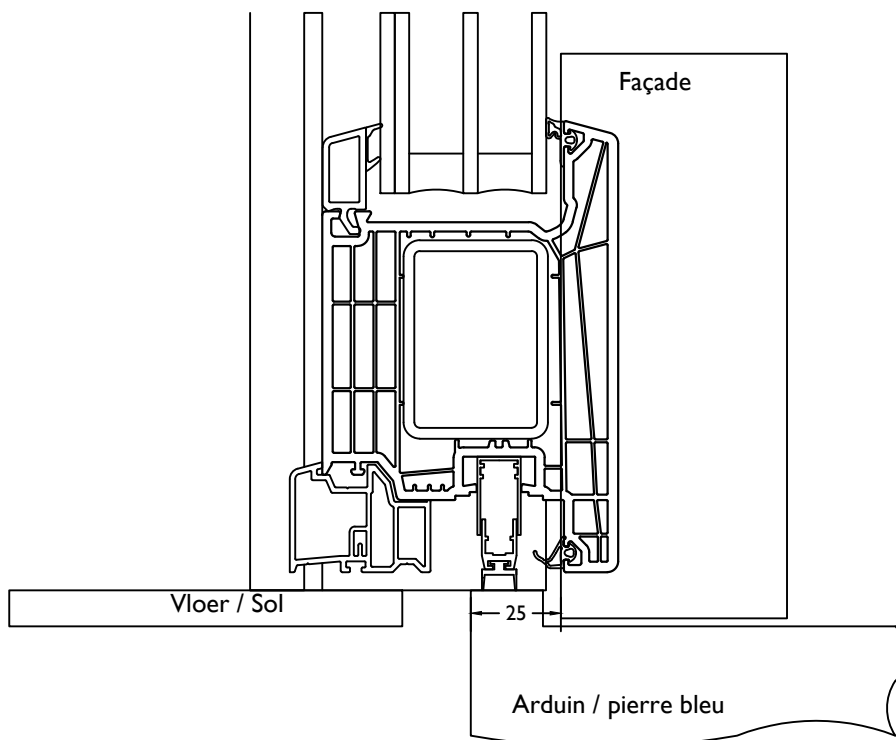

Raam / Chassis

Met Rolluik / Avec Volet: +50mm = 100mm

Raam RETRO / Chassis RETRO

Met Rolluik / Avec Volet: +65mm = 85mm

ADI50

Met Rolluik / Avec Volet: +50mm = 120mm

Met Rolluik en smalle schuifhor / Avec Volet et moustiquaire coulissant fin: +50mm+15 = 135mm

ADI67

Met Rolluik / Avec Volet: +50mm = 120mm

Met Rolluik en smalle schuifhor / Avec Volet et moustiquaire coulissant fin: +50mm+15 = 135mm

ADI94

Met Rolluik / Avec Volet: +50mm = 140mm

Met Rolluik en smalle schuifhor / Avec Volet et moustiquaire coulissant fin: +50mm+15 = 155mm

Deur binnendraaiend / Porte ouverture vers l'interieur

Met Rolluik en platte kruk / Avec Volet et poigné plat: +50mm = 130mm
 Met Rolluik en normale kruk / Avec Volet et poigné normal: +50+30mm = 160mm

Deur buitendraaiend / Porte ouverture vers l'exterieur

Met Rolluik / Avec Volet: +100mm = 125mm

Deur VARIANT binnendraaiend / Porte VARIANT ouverture vers l'interieur

Met Rolluik en normale kruk / Avec Volet et poigné normal: +50=168 mm