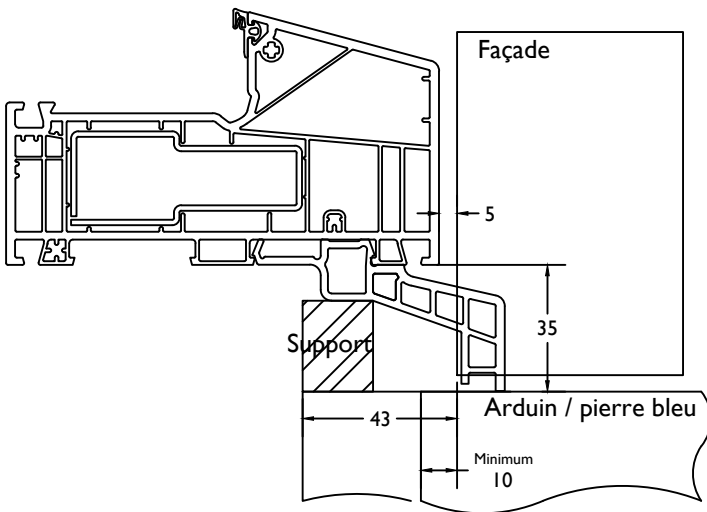

Deur buitendraaiend / Porte ouverture vers l'exterieur

Met Rolluik / Avec Volet: +100mm = 125mm

Deur VARIANT binnendraaiend / Porte VARIANT ouverture vers l'interieur

Met Rolluik en normale kruk / Avec Volet et poigné normal: +50=168 mm

Deur VARIANT buitendraaiend / Porte VARIANT ouverture vers l'exterieur

Met Rolluik / Avec Volet: +100mm =151mm

VARIANT

Met Rolluik

VARIANT

Met Rolluik

VARIANT

Met Rolluik