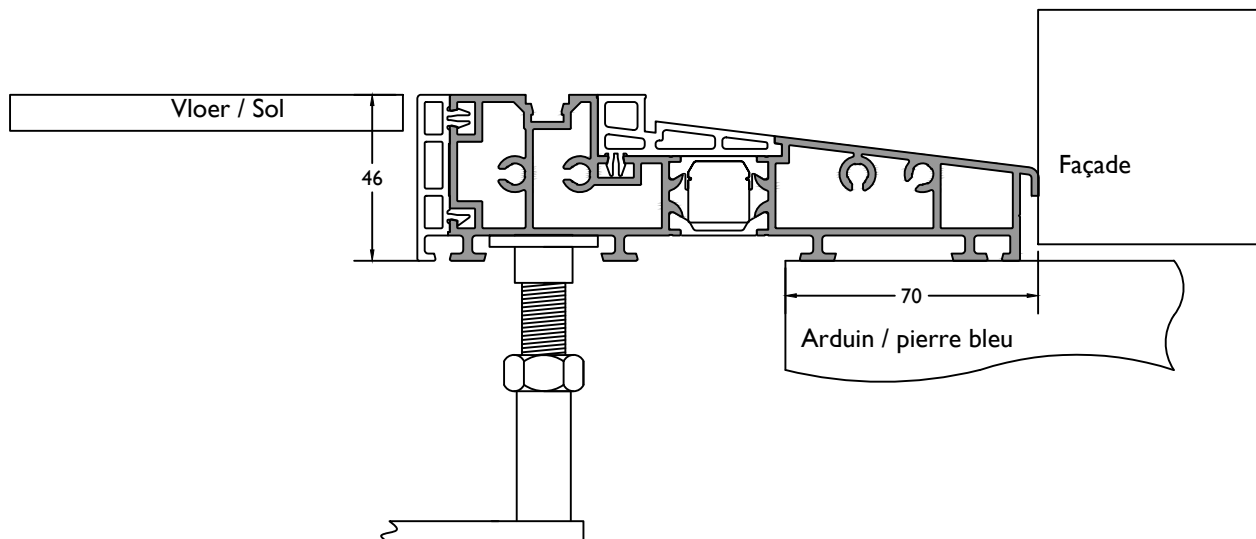

Raam / Chassis

Met Rolluik / Avec Volet: +50mm = 100mm

Raam RETRO / Chassis RETRO

Met Rolluik / Avec Volet: +65mm = 85mm

ADI50

Met Rolluik / Avec Volet: +50mm = 120mm

Met Rolluik en smalle schuifhor / Avec Volet et moustiquaire coulissant fin: +50mm+15 = 135mm

ADI67

Met Rolluik / Avec Volet: +50mm = 120mm

Met Rolluik en smalle schuifhor / Avec Volet et moustiquaire coulissant fin: +50mm+15 = 135mm

ADI94

Met Rolluik / Avec Volet: +50mm = 140mm

Met Rolluik en smalle schuifhor / Avec Volet et moustiquaire coulissant fin: +50mm+15 = 155mm

Deur binnendraaiend / Porte ouverture vers l'interieur

Met Rolluik en platte kruk / Avec Volet et poigné plat: +50mm = 130mm
 Met Rolluik en normale kruk / Avec Volet et poigné normal: +50+30mm = 160mm

Deur buitendraaiend / Porte ouverture vers l'exterieur

Met Rolluik / Avec Volet: +100mm = 125mm

Deur VARIANT binnendraaiend / Porte VARIANT ouverture vers l'interieur

Met Rolluik en normale kruk / Avec Volet et poigné normal: +50=168 mm