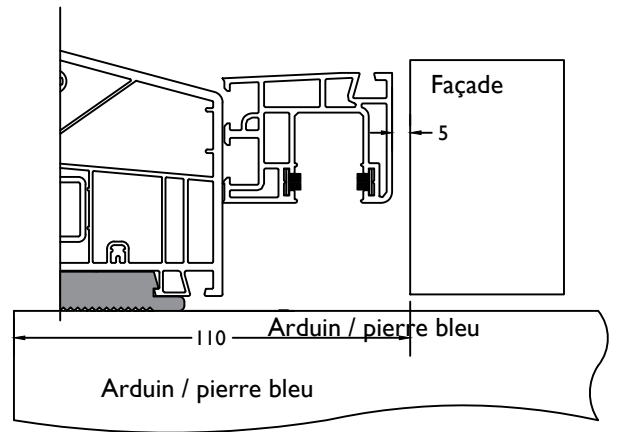

Raam / Chassis

Met Rolluik / Avec Volet: +50mm = 100mm

Raam RETRO / Chassis RETRO

Met Rolluik / Avec Volet: +65mm = 85mm

ADI50

Met Rolluik / Avec Volet: +50mm = 120mm

Met Rolluik en smalle schuifhor / Avec Volet et moustiquaire coulissant fin: +50mm+15 = 135mm

Deur binnendraaiend / Porte ouverture vers l'interieur

Met Rolluik en platte kruk / Avec Volet et poigné plat: +50mm = 130mm
 Met Rolluik en normale kruk / Avec Volet et poigné normal: +50+30mm = 160mm

Deur buitendraaiend / Porte ouverture vers l'exterieur

Met Rolluik / Avec Volet: +100mm = 125mm

Deur VARIANT binnendraaiend / Porte VARIANT ouverture vers l'interieur

Met Rolluik en normale kruk / Avec Volet et poigné normal: +50=168 mm

Deur VARIANT buitendraaiend / Porte VARIANT ouverture vers l'exterieur

Met Rolluik / Avec Volet: +100mm =151mm

VARIANT

Met Rolluik

VARIANT

Met Rolluik

VARIANT

Met Rolluik