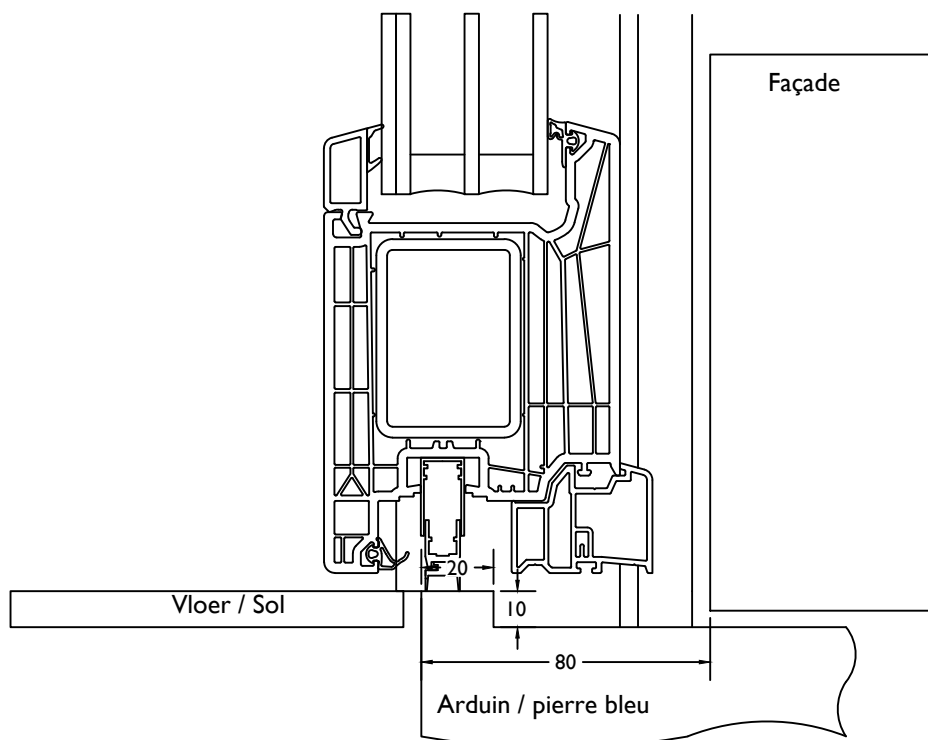

Raam / Chassis

Met Rolluik / Avec Volet: +50mm = 100mm

Raam RETRO / Chassis RETRO

Met Rolluik / Avec Volet: +65mm = 85mm

ADI50

Met Rolluik / Avec Volet: +50mm = 120mm

Met Rolluik en smalle schuifhor / Avec Volet et moustiquaire coulissant fin: +50mm+15 = 135mm

ADI67

Met Rolluik / Avec Volet: +50mm = 120mm

Met Rolluik en smalle schuifhor / Avec Volet et moustiquaire coulissant fin: +50mm+15 = 135mm

ADI94

Met Rolluik / Avec Volet: +50mm = 140mm

Met Rolluik en smalle schuifhor / Avec Volet et moustiquaire coulissant fin: +50mm+15 = 155mm

Deur binnendraaiend / Porte ouverture vers l'interieur

Met Rolluik en platte kruk / Avec Volet et poigné plat: +50mm = 130mm
 Met Rolluik en normale kruk / Avec Volet et poigné normal: +50+30mm = 160mm

Deur buitendraaiend / Porte ouverture vers l'exterieur

Met Rolluik / Avec Volet: +100mm = 125mm

Deur VARIANT binnendraaiend / Porte VARIANT ouverture vers l'interieur

Met Rolluik en normale kruk / Avec Volet et poigné normal: +50=168 mm