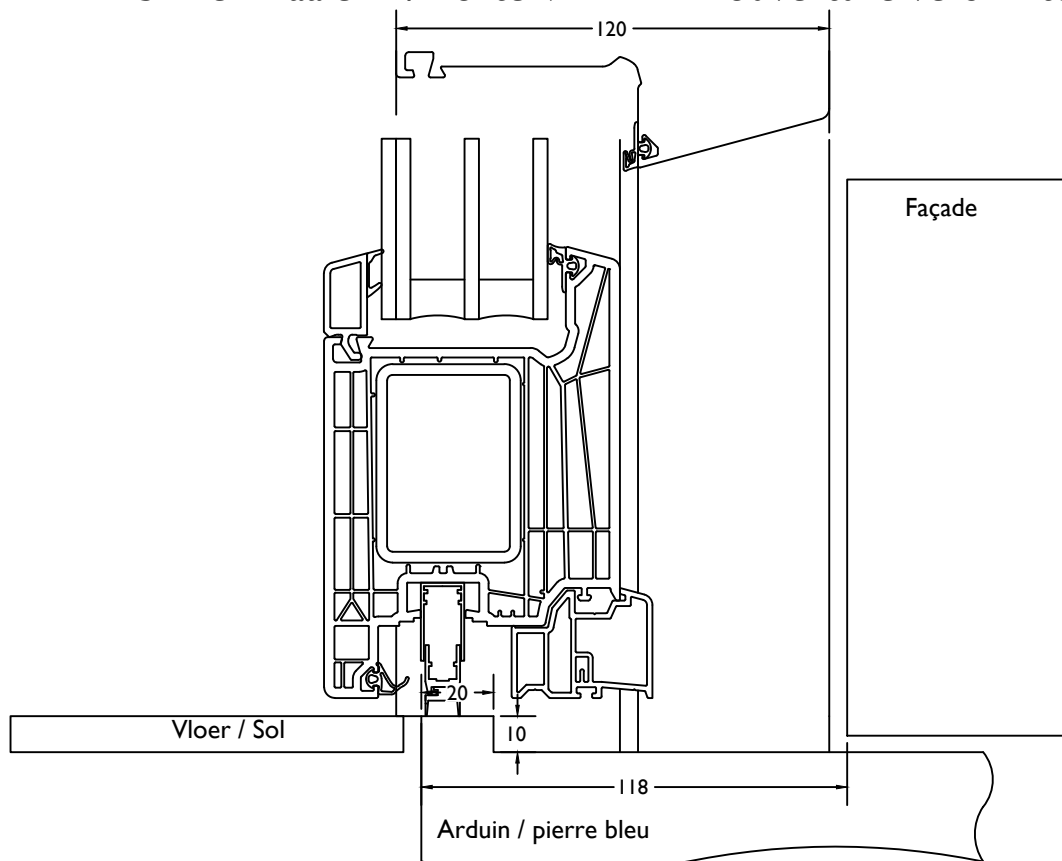

Deur binnendraaiend / Porte ouverture vers l'interieur

Met Rolluik en platte kruk / Avec Volet et poigné plat: +50mm = 130mm
 Met Rolluik en normale kruk / Avec Volet et poigné normal: +50+30mm = 160mm

Deur buitendraaiend / Porte ouverture vers l'exterieur

Met Rolluik / Avec Volet: +100mm = 125mm

Deur VARIANT binnendraaiend / Porte VARIANT ouverture vers l'interieur

Met Rolluik en normale kruk / Avec Volet et poigné normal: +50=168 mm