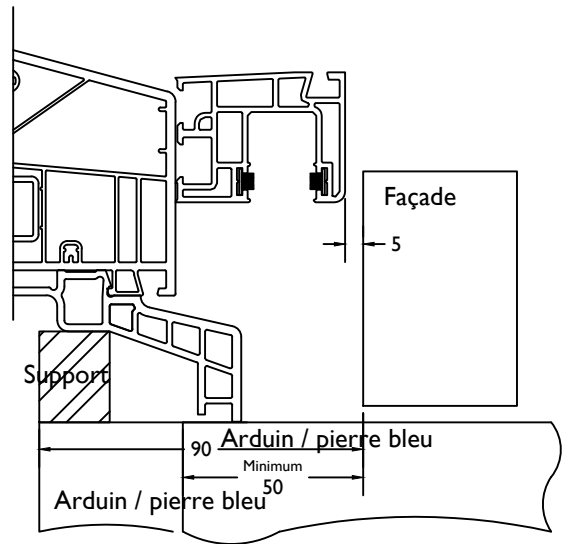

Raam / Chassis

Met Rolluik / Avec Volet: +50mm = 100mm

Raam RETRO / Chassis RETRO

Met Rolluik / Avec Volet: +65mm = 85mm

ADI50

Met Rolluik / Avec Volet: +50mm = 120mm

Met Rolluik en smalle schuifhor / Avec Volet et moustiquaire coulissant fin: +50mm+15 = 135mm

Deur buitendraaiend / Porte ouverture vers l'exterieur

Met Rolluik / Avec Volet: +100mm = 125mm

Deur VARIANT binnendraaiend / Porte VARIANT ouverture vers l'interieur

Met Rolluik en normale kruk / Avec Volet et poigné normal: +50=168 mm

Deur VARIANT buitendraaiend / Porte VARIANT ouverture vers l'exterieur

Met Rolluik / Avec Volet: +100mm =151mm

VARIANT

Met Rolluik

VARIANT

Met Rolluik

VARIANT

Met Rolluik