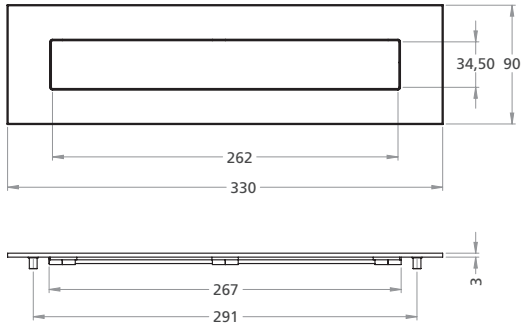

BUITENKLEP/ CLAPET EXT.
art 355 - BR / SN / ZW-NO