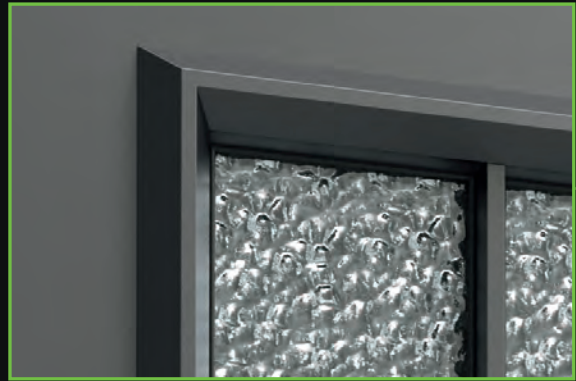

COTTAGE STEEL