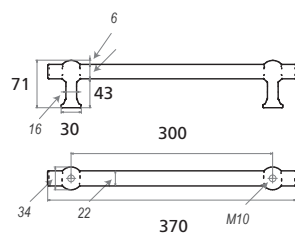

BUITENKLEP/ CLAPET EXT.
art 355 - BR / SN / ZW-NO

OPTIE / OPTIONNEL:
INOX binnenklep met schacht volgens paneeldikte /
Clapet interieur en **INOX** avec conduit de liaison réglable en épaisseur

art 370

art 371

BR = bronskleurig / bronze
SN = tinkleurig / couleur étain
ZW/NO = zwart / noir