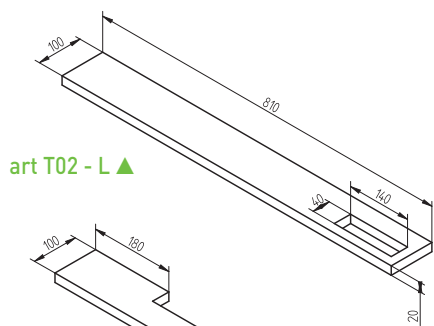

art T04 - L ▲

art T03 - L ▲

art T07 - L ▲

LEGENDE: L = LAK
I = INOX