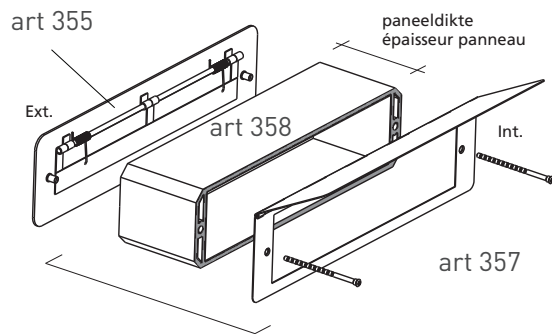

**BUITENKLEP/ CLAPET EXT.**  
art 355 - BR / SN / ZW-NO

**BR**

**SN**

**ZW/NOIR**

**OPTIE / OPTIONNEL:**  
**INOX** binnenklep met schacht volgens paneeldikte /  
Clapet interieur en **INOX** avec conduit de liaison réglable en épaisseur