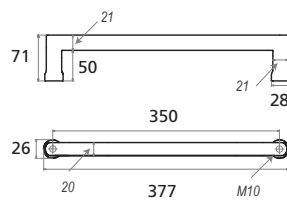

BUITENKLEP/ CLAPET EXT.
art 355 - BR / SN / ZW-NO

OPTIE / OPTIONNEL:
INOX binnenklep met schacht volgens paneeldikte /
Clapet interieur en **INOX** avec conduit de liaison réglable en épaisseur

art 370

art 371

BR = bronskleurig / bronze
SN = tinkleurig / couleur étain
ZW/NO = zwart / noir