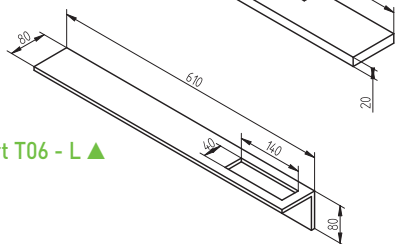

art T06 - L ▲

art T03 - L ▲

art T07 - L ▲

LEGENDE: L = LAK
I = INOX