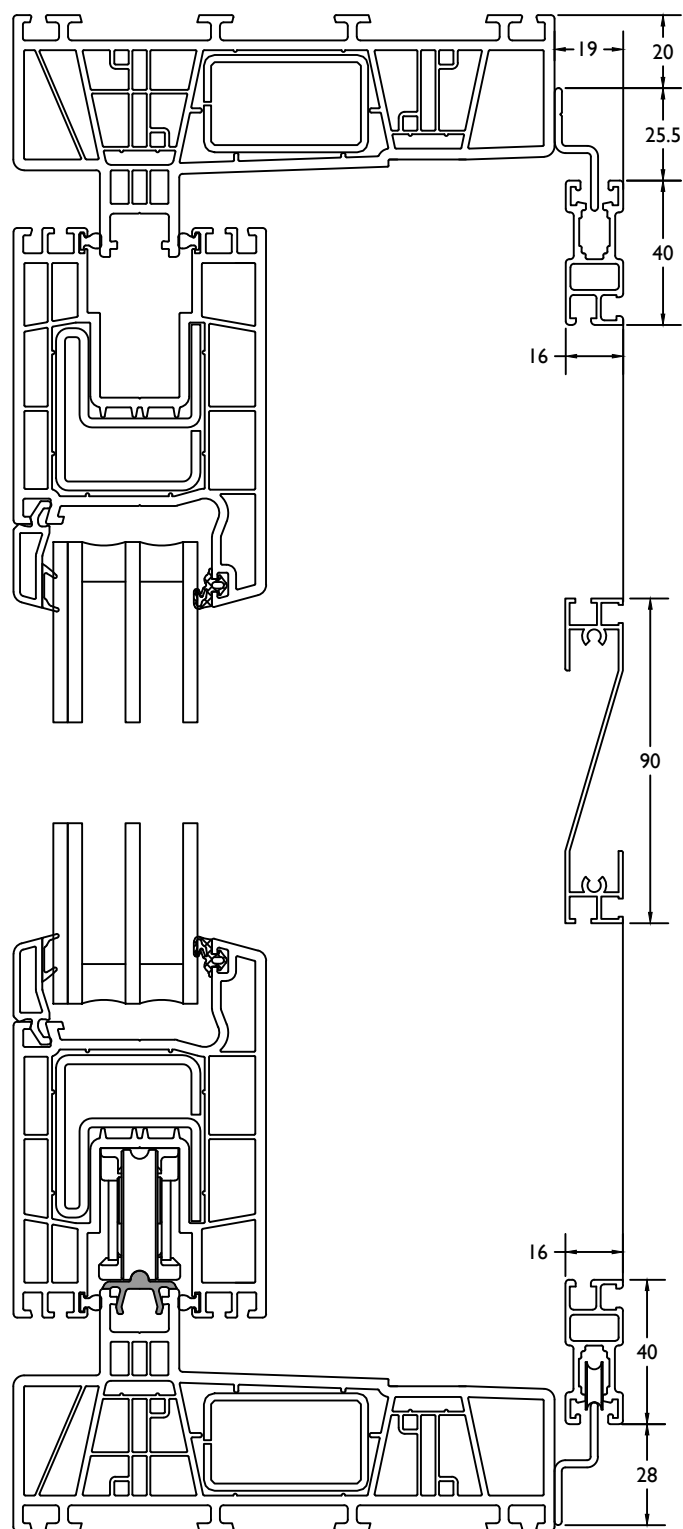

AD150 met dunne schuifhor
AD150 avec moustiquaire coulissant fin