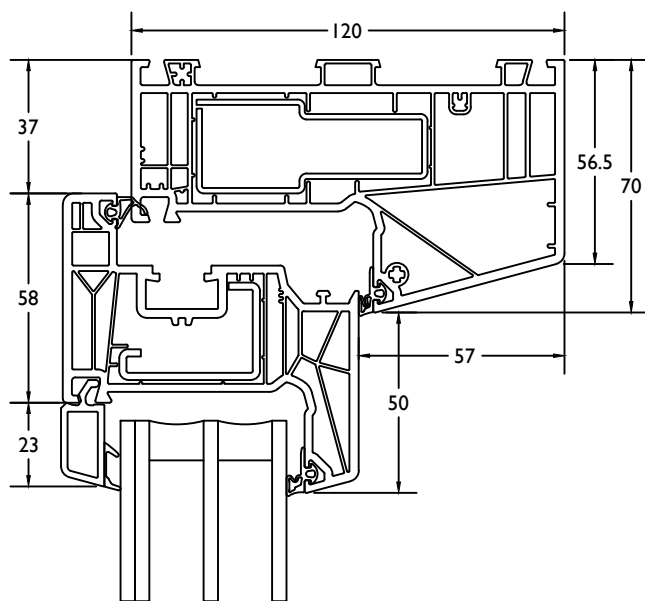

ADI194

Hefschuifraam ADI194 / Levant coulissant ADI194

ADI94

ADI94

VARIANT

VARIANT

VARIANT

dubbel draaikip classic / coupe oscillo battant double classic