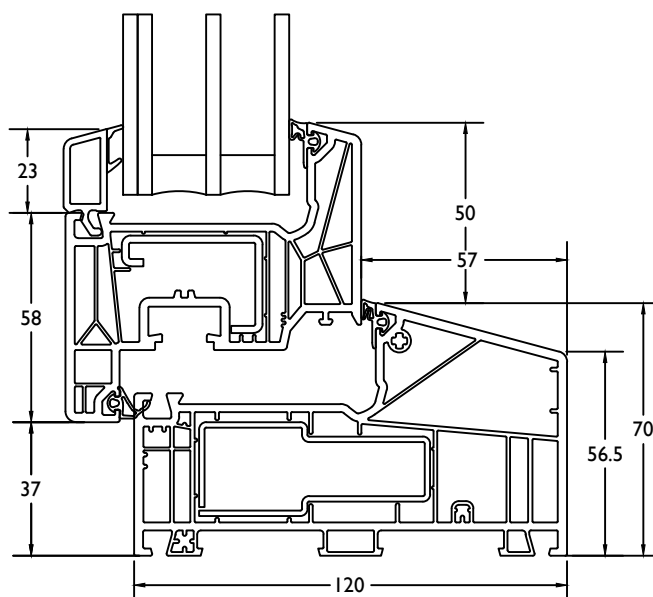

ADI194

Hefschuifraam ADI194 / Levant coulissant ADI194

ADI94

ADI94

VARIANT

VARIANT

VARIANT

dubbel draaikip classic / coupe oscillo battant double classic