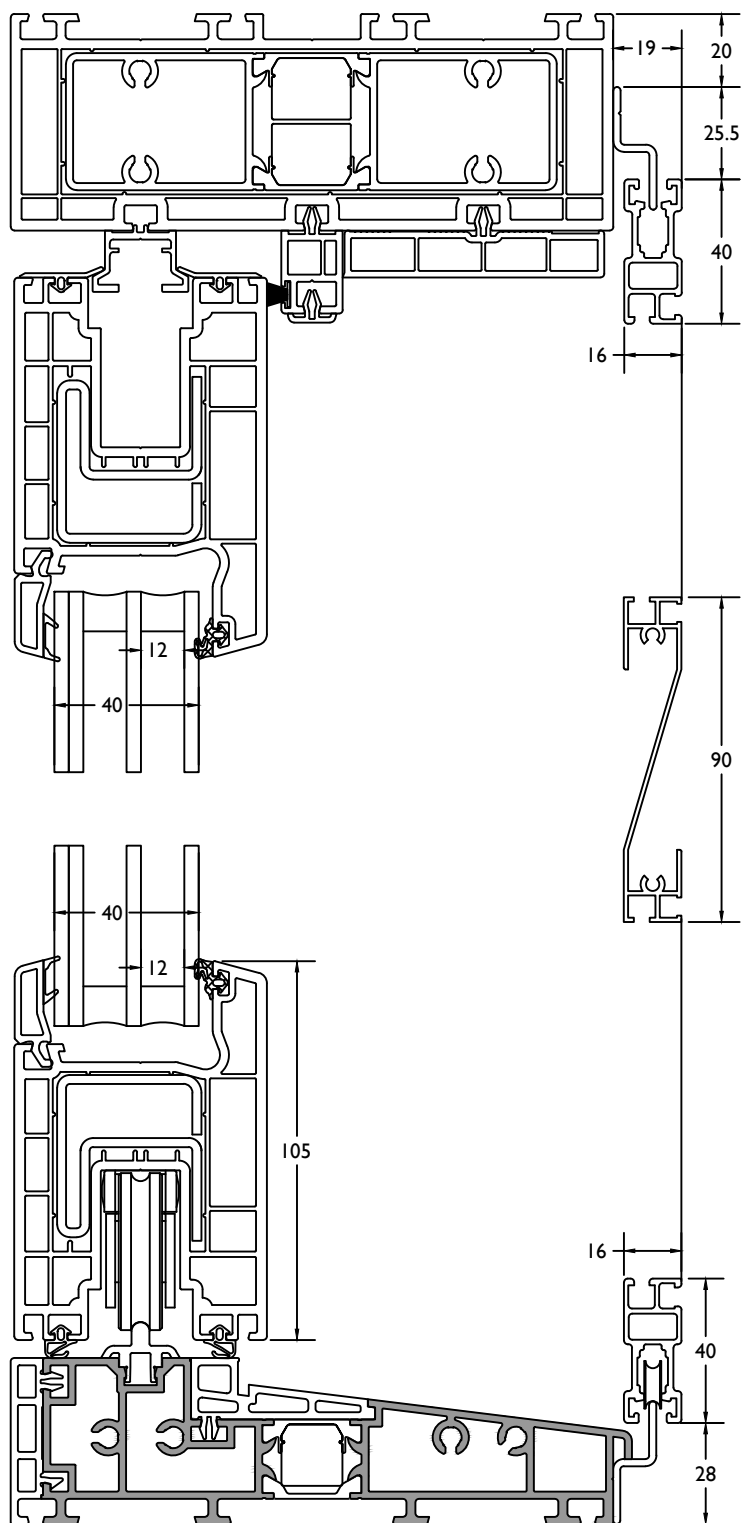

ADI67 met dunne schuifhor

ADI67 avec moustiquaire coulissant fin