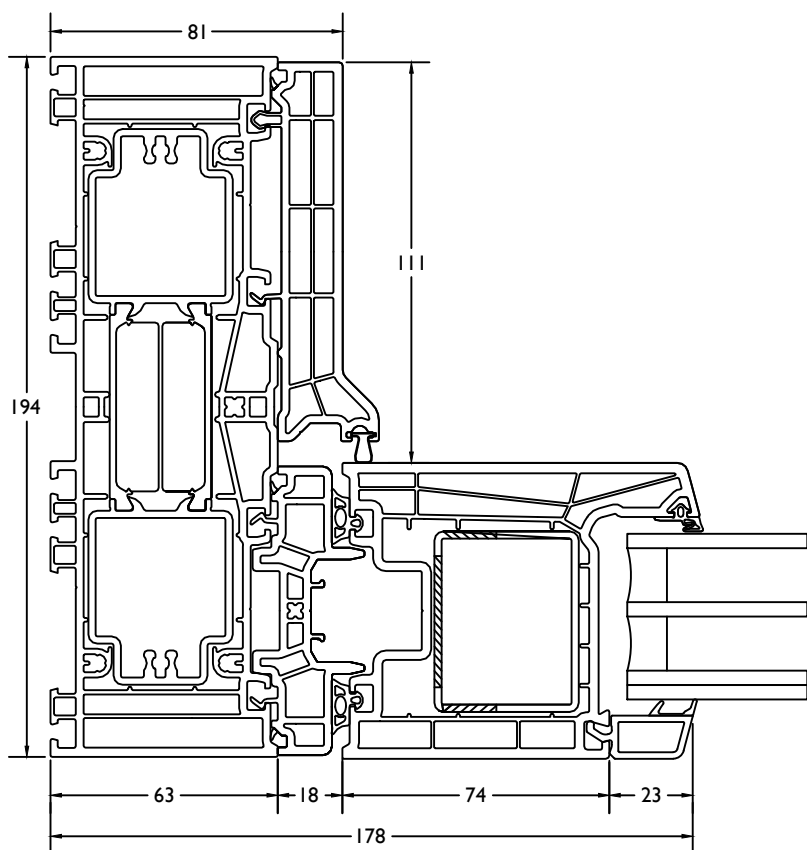

THERMO 7

VleugelBreedte + 123mm = diepte deur in open stand.
 Largeur Ouvrant + 123mm = profondeur interieur totale

THERMO 7

deur binnendraaiend / porte ouverture interieur

THERMO 7

deur binnendraaiend + vast / porte ouverture interieur + fix

ADI67 met standaard schuifhor

ADI67 avec moustiquaire coulissant standard

ADI67

Hefschuifraam ADI67 / Levant coulissant ADI67

ADI94

Hefschuifraam ADI94 / Levant coulissant ADI94

ADI194

Hefschuifraam ADI194 / Levant coulissant ADI194