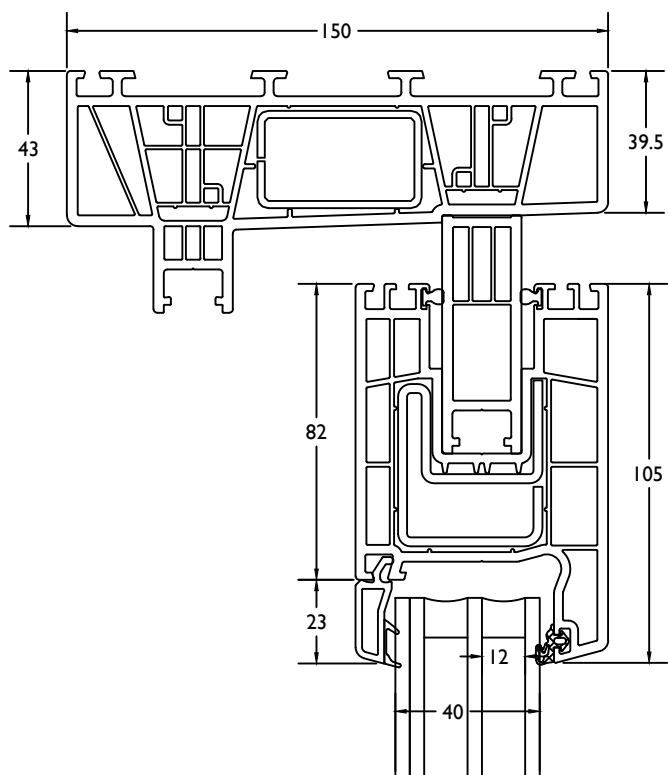

ADI50

Schuifraam ADI50 / Coulissant ADI50