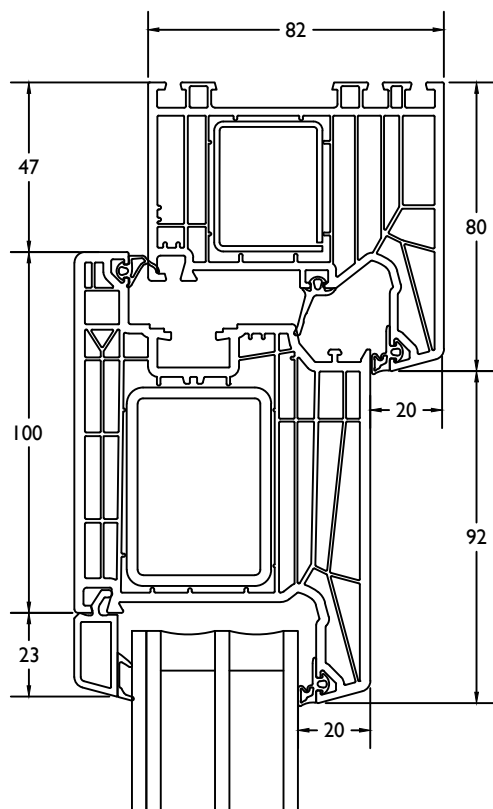

draaikip+vast classic / coupe oscillo battant+fix classic

THERMO 7

Dubbele deur binnendraaiend / Double porte ouverture vers l'exterieur

THERMO 7

VleugelBreedte + 135mm = diepte deur in open stand.
 Largeur Ouvrant + 135mm = profondeur interieur totale

THERMO 7

VleugelBreedte + 123mm = diepte deur in open stand.
 Largeur Ouvrant + 123mm = profondeur interieur totale

THERMO 7

deur binnendraaiend / porte ouverture interieur

THERMO 7

deur binnendraaiend + vast / porte ouverture interieur + fix