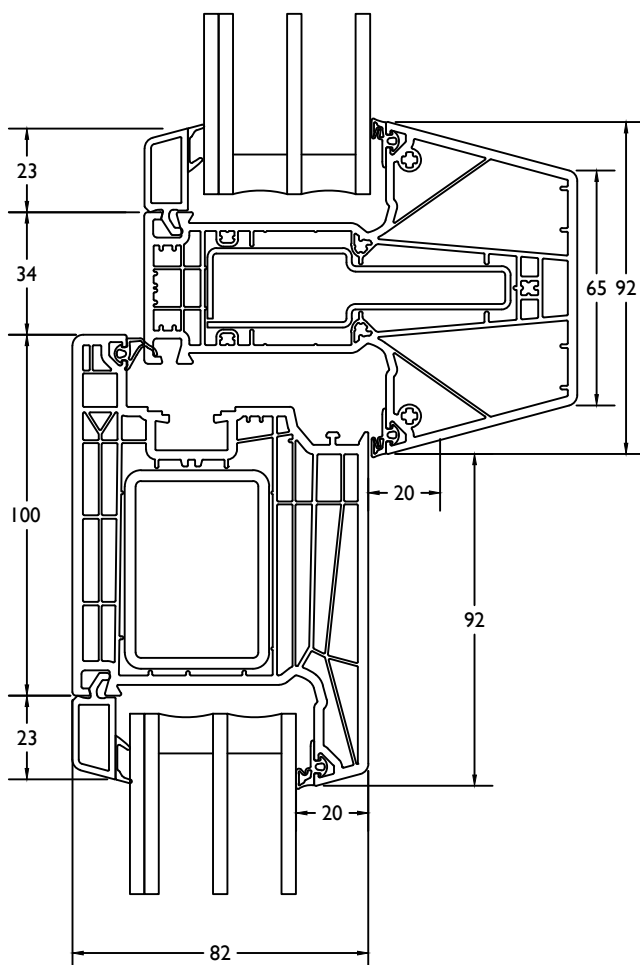

VARIANT

deur binnendraaiend + vast / porte ouverture interieur + fix