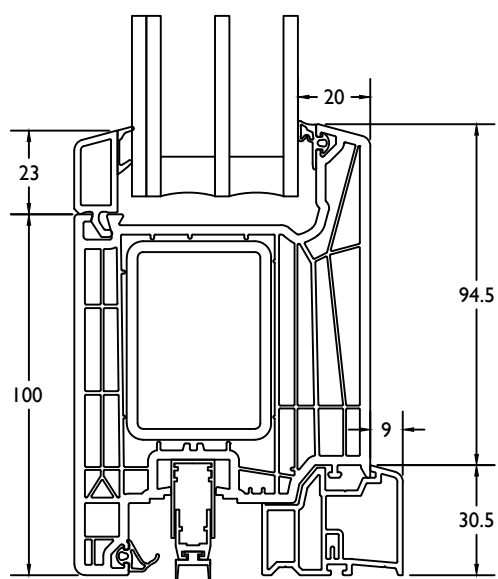

VARIANT

deur binnendraaiend / porte ouverture interieur