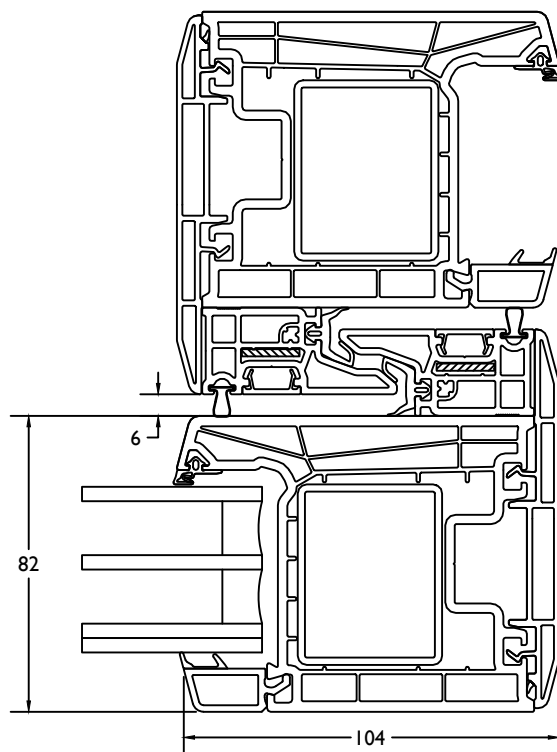

THERMO 7

VleugelBreedte + 123mm = diepte deur in open stand.
 Largeur Ouvrant + 123mm = profondeur interieur totale

THERMO 7

deur binnendraaiend / porte ouverture interieur

THERMO 7

deur binnendraaiend + vast / porte ouverture interieur + fix

ADI67 met standaard schuifhor

ADI67 avec moustiquaire coulissant standard

ADI67

Hefschuifraam ADI67 / Levant coulissant ADI67

ADI94

Hefschuifraam ADI94 / Levant coulissant ADI94

ADI194

Hefschuifraam ADI194 / Levant coulissant ADI194