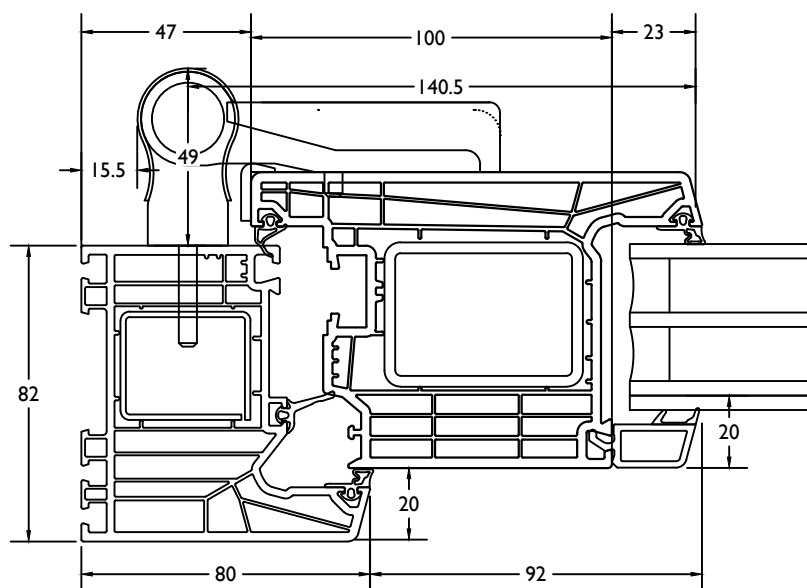

THERMO 7

deur buitendraaiend / porte ouverture exterieur