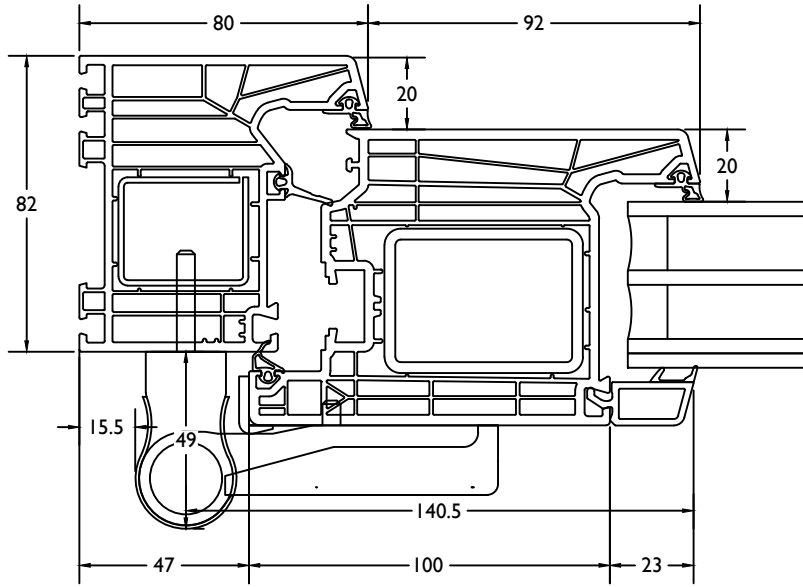

draaikip+vast classic / coupe oscillo battant+fix classic

THERMO 7

Dubbele deur binnendraaiend / Double porte ouverture vers l'exterieur

THERMO 7

VleugelBreedte + 135mm = diepte deur in open stand.
 Largeur Ouvrant + 135mm = profondeur interieur totale

THERMO 7

VleugelBreedte + 123mm = diepte deur in open stand.
 Largeur Ouvrant + 123mm = profondeur interieur totale

THERMO 7

deur binnendraaiend / porte ouverture interieur

THERMO 7

deur binnendraaiend + vast / porte ouverture interieur + fix