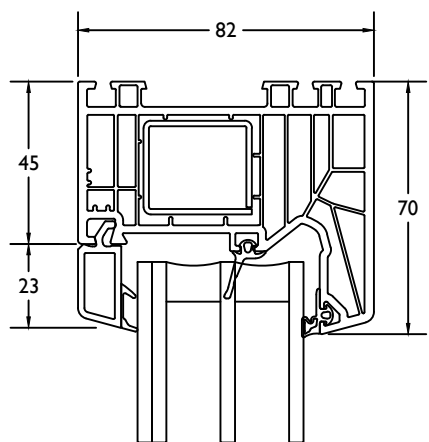

draaikip+vast classic / coupe oscillo battant+fix classic

THERMO 7

Dubbele deur binnendraaiend / Double porte ouverture vers l'exterieur

THERMO 7

VleugelBreedte + 135mm = diepte deur in open stand.
 Largeur Ouvrant + 135mm = profondeur interieur totale

THERMO 7

VleugelBreedte + 123mm = diepte deur in open stand.
 Largeur Ouvrant + 123mm = profondeur interieur totale

THERMO 7

deur binnendraaiend / porte ouverture interieur

THERMO 7

deur binnendraaiend + vast / porte ouverture interieur + fix