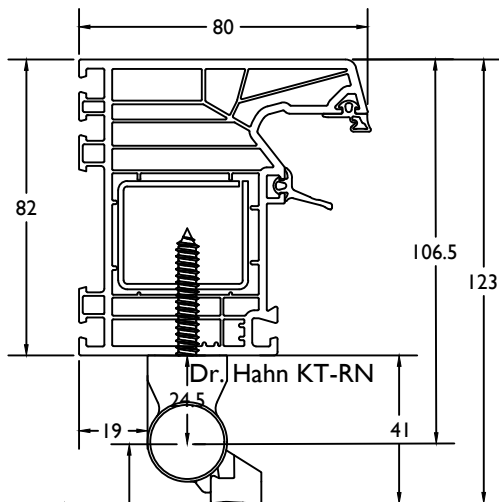

draaikip+vast classic / coupe oscillo battant+fix classic

THERMO 7

Dubbele deur binnendraaiend / Double porte ouverture vers l'exterieur

THERMO 7

VleugelBreedte + 135mm = diepte deur in open stand.
 Largeur Ouvrant + 135mm = profondeur interieur totale

THERMO 7

VleugelBreedte + 123mm = diepte deur in open stand.
 Largeur Ouvrant + 123mm = profondeur interieur totale

THERMO 7

deur binnendraaiend / porte ouverture interieur

THERMO 7

deur binnendraaiend + vast / porte ouverture interieur + fix