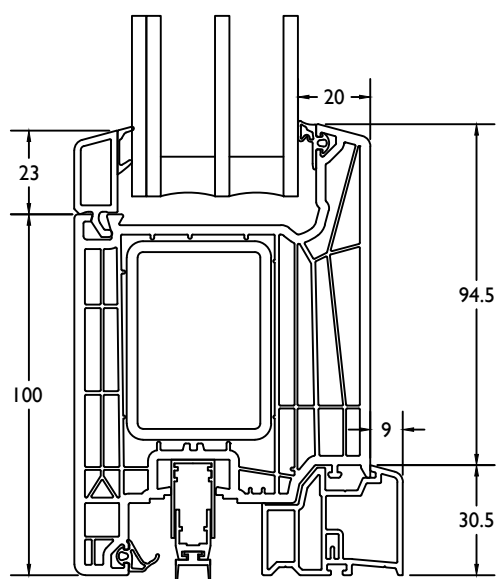

draaikip+vast classic / coupe oscillo battant+fix classic

THERMO 7

Dubbele deur binnendraaiend / Double porte ouverture vers l'exterieur

THERMO 7

VleugelBreedte + 135mm = diepte deur in open stand.
 Largeur Ouvrant + 135mm = profondeur interieur totale

THERMO 7

VleugelBreedte + 123mm = diepte deur in open stand.
 Largeur Ouvrant + 123mm = profondeur interieur totale

THERMO 7

deur binnendraaiend / porte ouverture interieur

THERMO 7

deur binnendraaiend + vast / porte ouverture interieur + fix