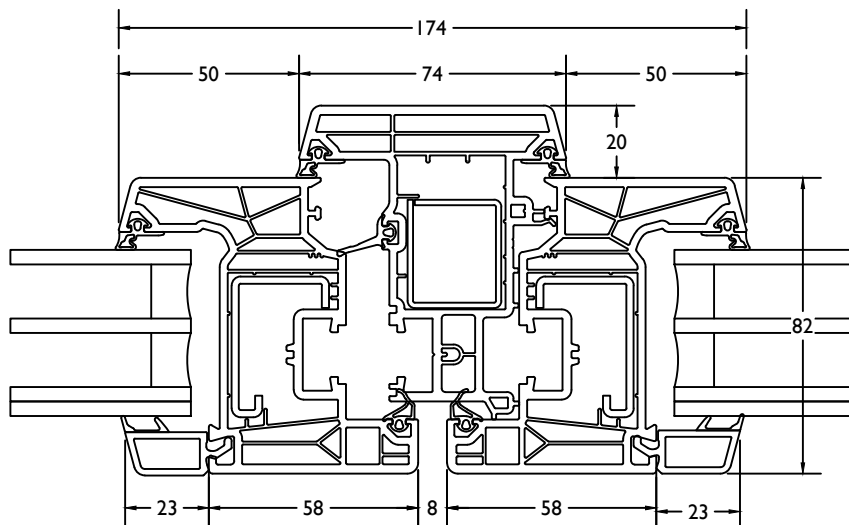

VARIANT

dubbel draaikip classic / coupe oscillo battant double classic