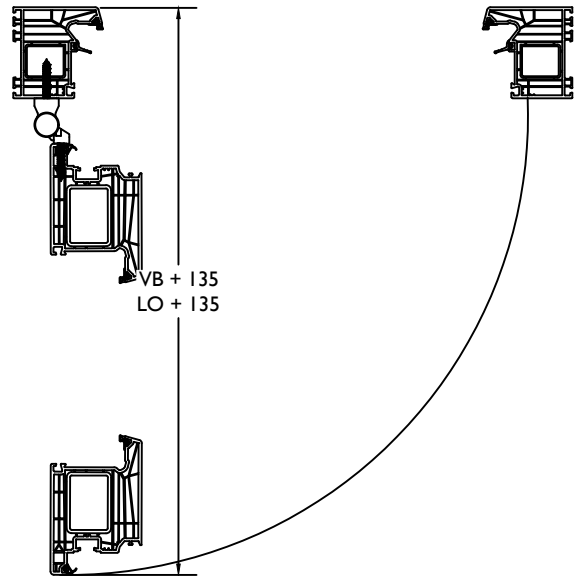

draaikip+vast classic / coupe oscillo battant+fix classic

THERMO 7

Dubbele deur binnendraaiend / Double porte ouverture vers l'exterieur

THERMO 7

VleugelBreedte + 135mm = diepte deur in open stand.
 Largeur Ouvrant + 135mm = profondeur interieur totale

THERMO 7

VleugelBreedte + 123mm = diepte deur in open stand.
 Largeur Ouvrant + 123mm = profondeur interieur totale

THERMO 7

deur binnendraaiend / porte ouverture interieur

THERMO 7

deur binnendraaiend + vast / porte ouverture interieur + fix