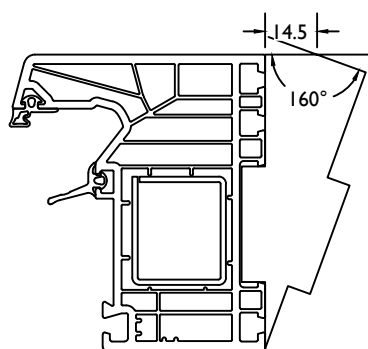

12-24v

AD194 met dunne schuifhor
 AD194 avec moustiquaire coulissant fin