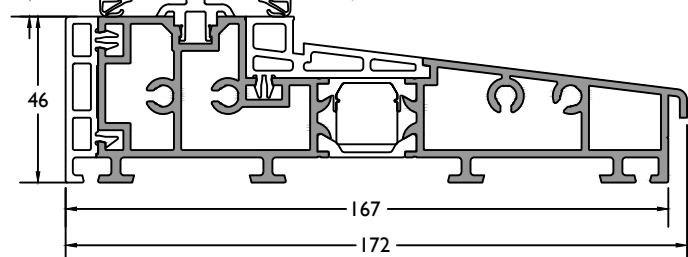

THERMO 7

VleugelBreedte + 123mm = diepte deur in open stand.
 Largeur Ouvrant + 123mm = profondeur interieur totale

THERMO 7

deur binnendraaiend / porte ouverture interieur

THERMO 7

deur binnendraaiend + vast / porte ouverture interieur + fix

ADI67 met standaard schuifhor

ADI67 avec moustiquaire coulissant standard

ADI67

Hefschuifraam ADI67 / Levant coulissant ADI67

ADI94

Hefschuifraam ADI94 / Levant coulissant ADI94

ADI194

Hefschuifraam ADI194 / Levant coulissant ADI194