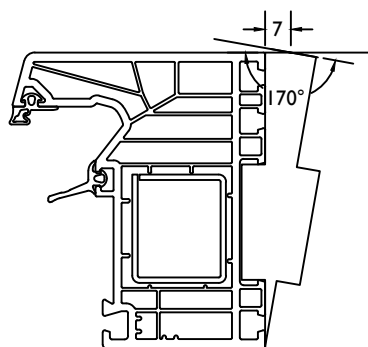

12-24v

AD194 met dunne schuifhor
 AD194 avec moustiquaire coulissant fin