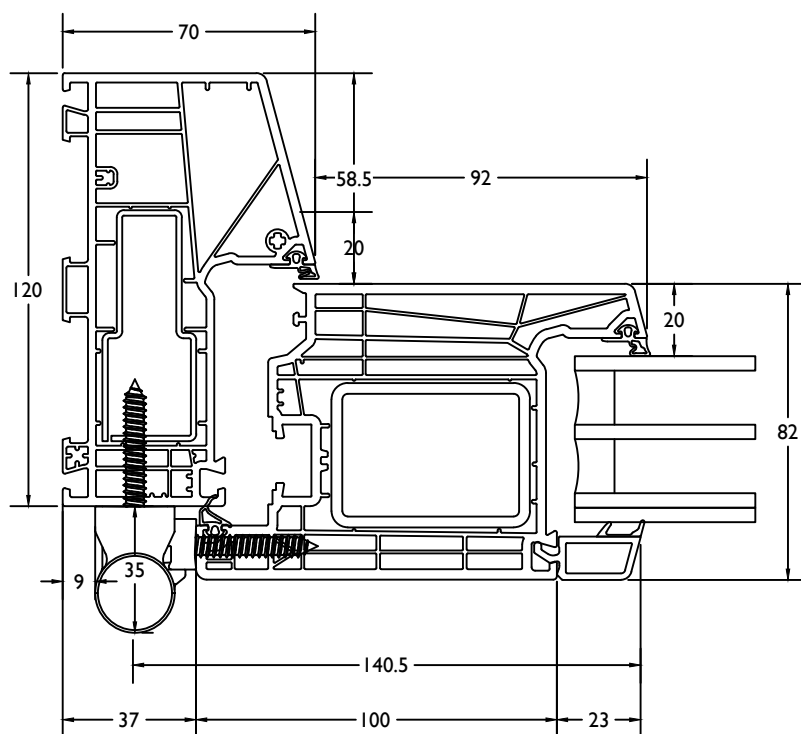

VARIANT

dubbel draaikip classic / coupe oscillo battant double classic

VARIANT

VARIANT

VARIANT

VARIANT

VARIANT

deur binnendraaiend / porte ouverture interieur