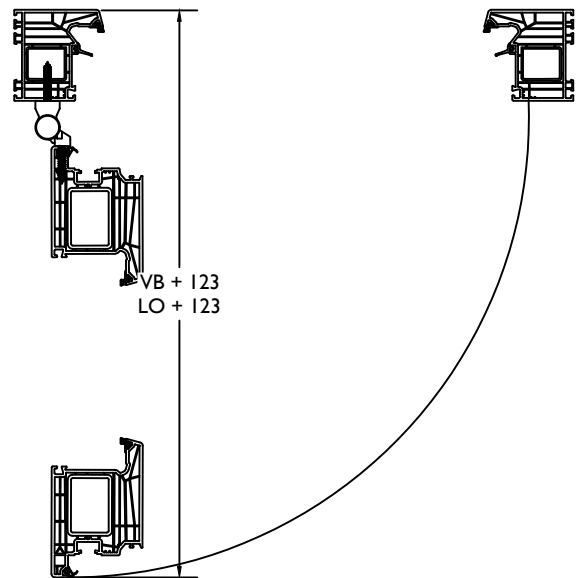

draaikip+vast classic / coupe oscillo battant+fix classic

THERMO 7

Dubbele deur binnendraaiend / Double porte ouverture vers l'exterieur

THERMO 7

VleugelBreedte + 135mm = diepte deur in open stand.
 Largeur Ouvrant + 135mm = profondeur interieur totale

THERMO 7

VleugelBreedte + 123mm = diepte deur in open stand.
 Largeur Ouvrant + 123mm = profondeur interieur totale

THERMO 7

deur binnendraaiend / porte ouverture interieur

THERMO 7

deur binnendraaiend + vast / porte ouverture interieur + fix