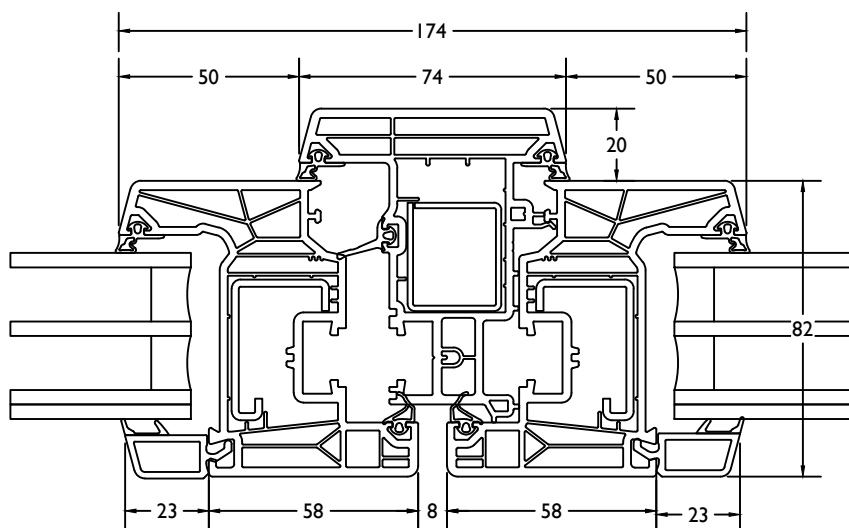

THERMO 7

dubbel draaikip classic / coupe oscillo battant double classic