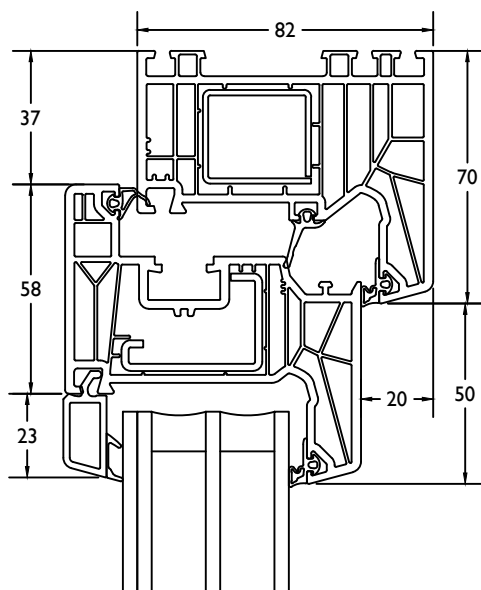

THERMO 7

dubbel draaikip classic / coupe oscillo battant double classic