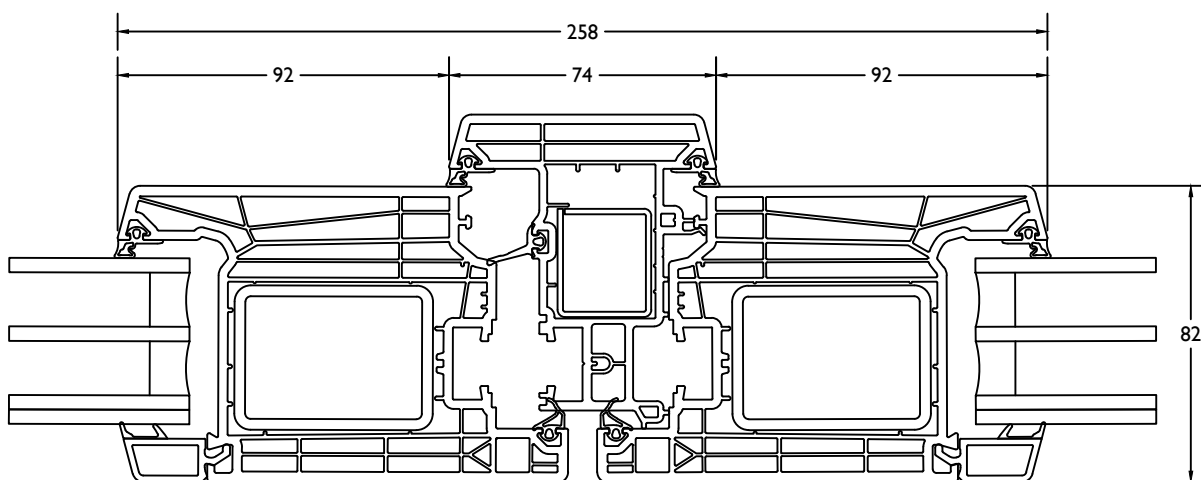

draaikip+vast classic / coupe oscillo battant+fix classic

THERMO 7

Dubbele deur binnendraaiend / Double porte ouverture vers l'exterieur

THERMO 7

VleugelBreedte + 135mm = diepte deur in open stand.
 Largeur Ouvrant + 135mm = profondeur interieur totale

THERMO 7

VleugelBreedte + 123mm = diepte deur in open stand.
 Largeur Ouvrant + 123mm = profondeur interieur totale

THERMO 7

deur binnendraaiend / porte ouverture interieur

THERMO 7

deur binnendraaiend + vast / porte ouverture interieur + fix