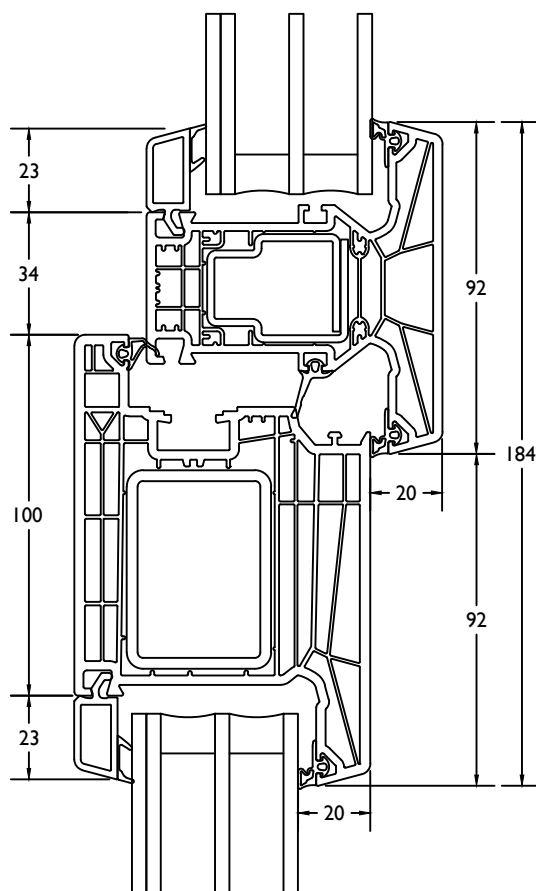

draaikip+vast classic / coupe oscillo battant+fix classic

THERMO 7

Dubbele deur binnendraaiend / Double porte ouverture vers l'exterieur

THERMO 7

VleugelBreedte + 135mm = diepte deur in open stand.
 Largeur Ouvrant + 135mm = profondeur interieur totale

THERMO 7

VleugelBreedte + 123mm = diepte deur in open stand.
 Largeur Ouvrant + 123mm = profondeur interieur totale

THERMO 7

deur binnendraaiend / porte ouverture interieur

THERMO 7

deur binnendraaiend + vast / porte ouverture interieur + fix