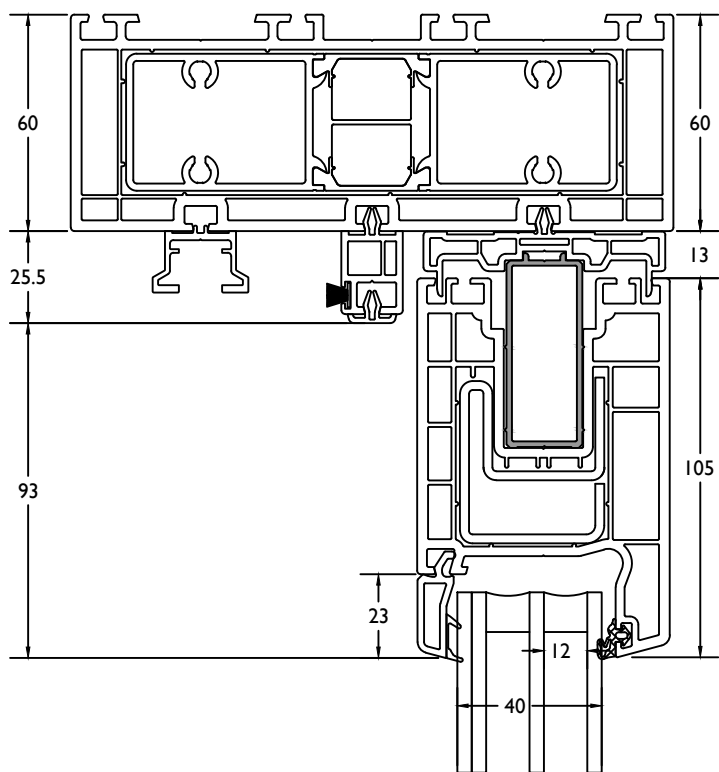

ADI67

Hefschuifraam ADI67 / Levant coulissant ADI67