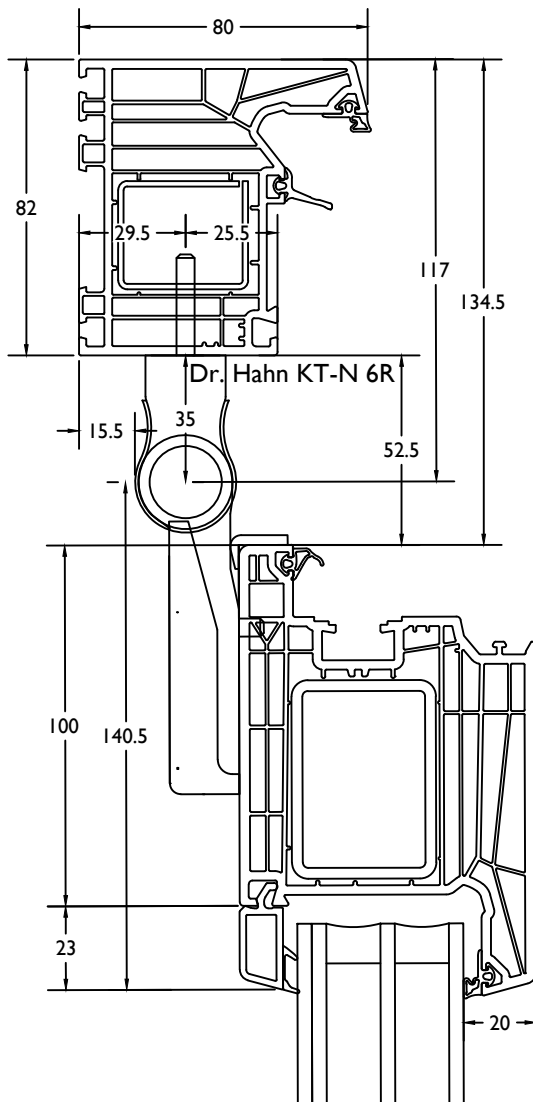

draaikip+vast classic / coupe oscillo battant+fix classic

THERMO 7

Dubbele deur binnendraaiend / Double porte ouverture vers l'exterieur

THERMO 7

VleugelBreedte + 135mm = diepte deur in open stand.
 Largeur Ouvrant + 135mm = profondeur interieur totale

THERMO 7

VleugelBreedte + 123mm = diepte deur in open stand.
 Largeur Ouvrant + 123mm = profondeur interieur totale

THERMO 7

deur binnendraaiend / porte ouverture interieur

THERMO 7

deur binnendraaiend + vast / porte ouverture interieur + fix