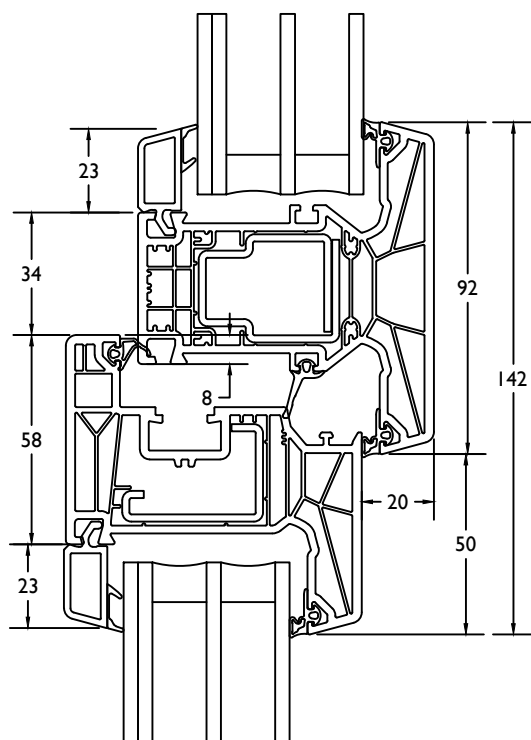

draaikip+vast classic / coupe oscillo battant+fix classic

THERMO 7

Dubbele deur binnendraaiend / Double porte ouverture vers l'exterieur

THERMO 7

VleugelBreedte + 135mm = diepte deur in open stand.
 Largeur Ouvrant + 135mm = profondeur interieur totale

THERMO 7

VleugelBreedte + 123mm = diepte deur in open stand.
 Largeur Ouvrant + 123mm = profondeur interieur totale

THERMO 7

deur binnendraaiend / porte ouverture interieur

THERMO 7

deur binnendraaiend + vast / porte ouverture interieur + fix