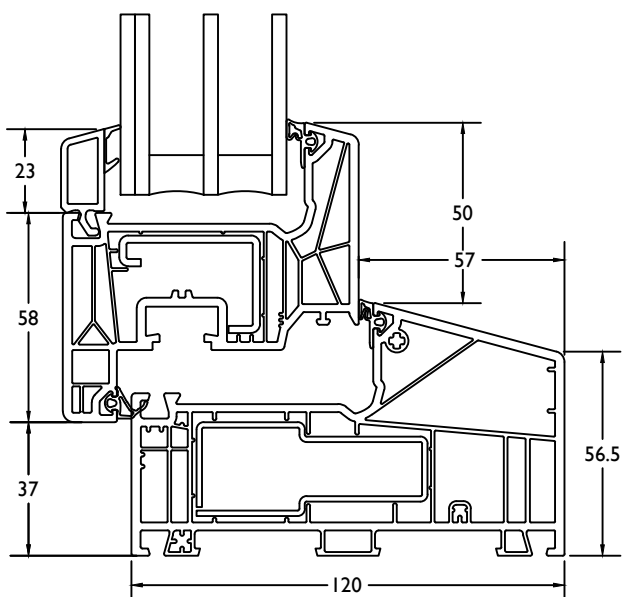

ADI194

Hefschuifraam ADI194 / Levant coulissant ADI194

ADI94

ADI94

VARIANT

VARIANT

VARIANT

dubbel draaikip classic / coupe oscillo battant double classic