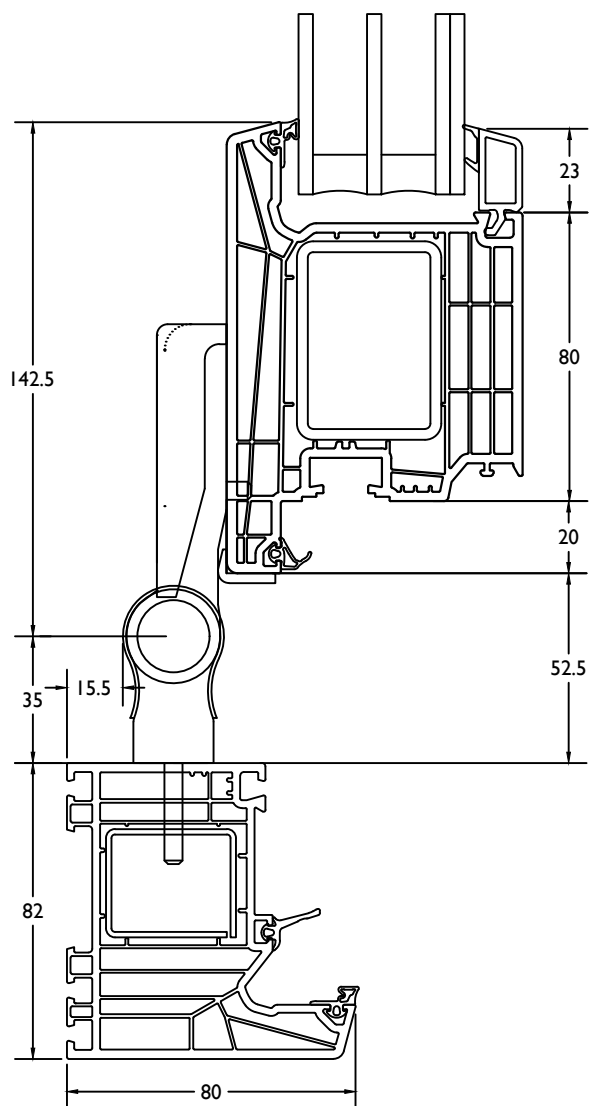

THERMO 7

deur buitendraaiend / porte ouverture exterieur