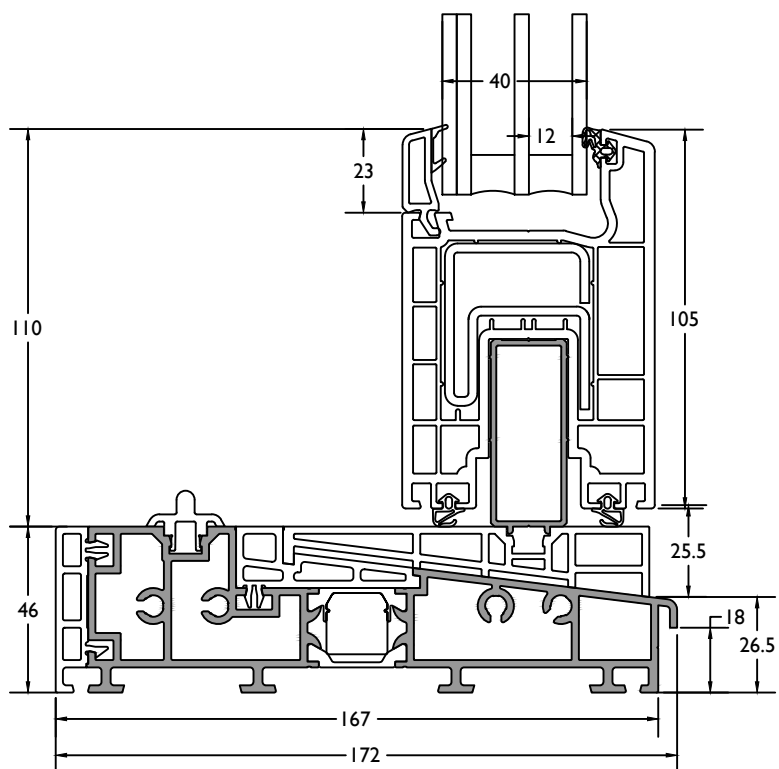

ADI67

Hefschuifraam ADI67 / Levant coulissant ADI67