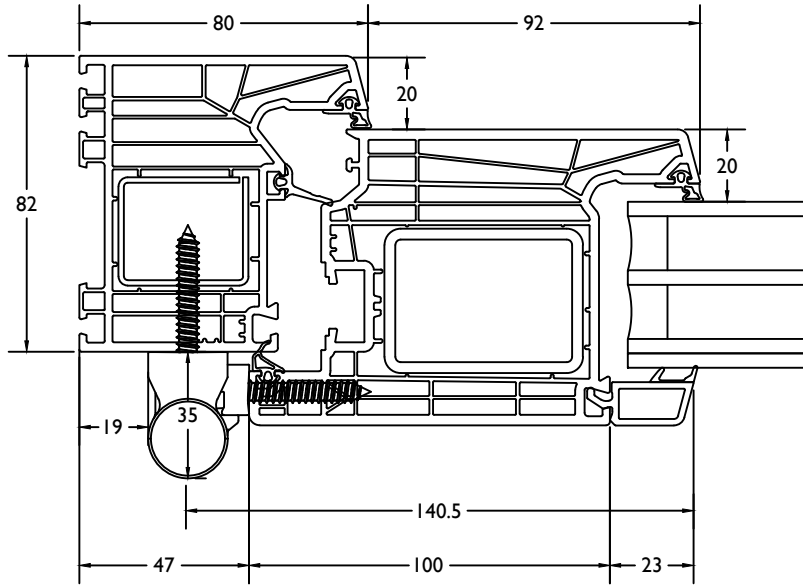

draaikip+vast classic / coupe oscillo battant+fix classic

THERMO 7

Dubbele deur binnendraaiend / Double porte ouverture vers l'exterieur

THERMO 7

VleugelBreedte + 135mm = diepte deur in open stand.
 Largeur Ouvrant + 135mm = profondeur interieur totale

THERMO 7

VleugelBreedte + 123mm = diepte deur in open stand.
 Largeur Ouvrant + 123mm = profondeur interieur totale

THERMO 7

deur binnendraaiend / porte ouverture interieur

THERMO 7

deur binnendraaiend + vast / porte ouverture interieur + fix