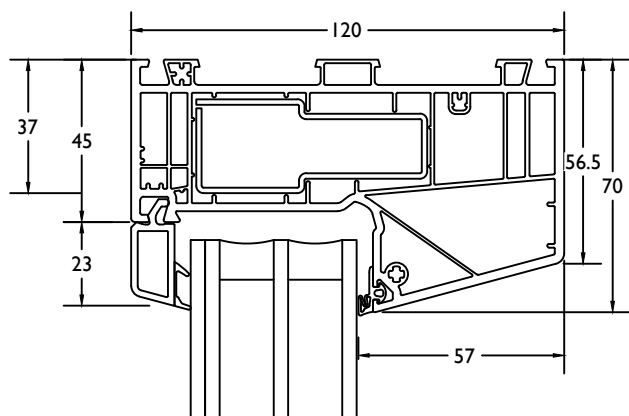

VARIANT

dubbel draaikip classic / coupe oscillo battant double classic

VARIANT

VARIANT

VARIANT

VARIANT

VARIANT

deur binnendraaiend / porte ouverture interieur