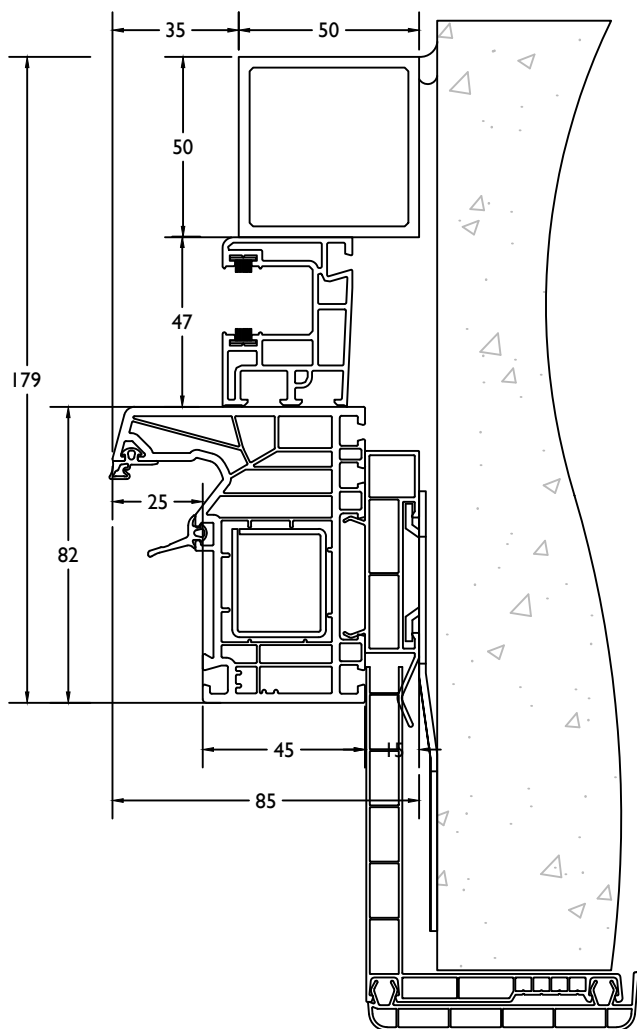

Met Traditioneel Rolluik