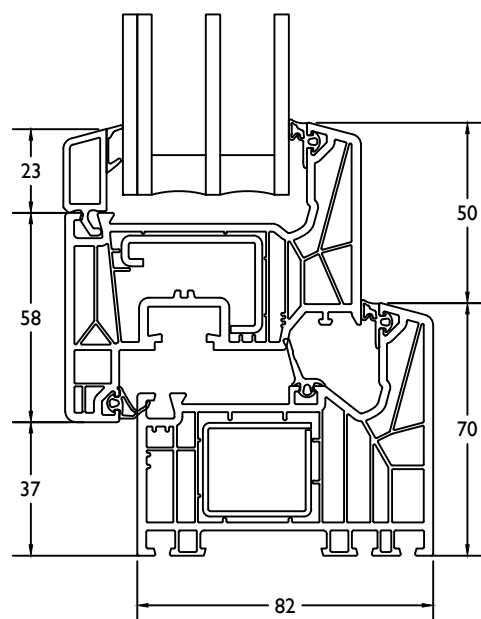

THERMO 7

dubbel draaikip classic / coupe oscillo battant double classic