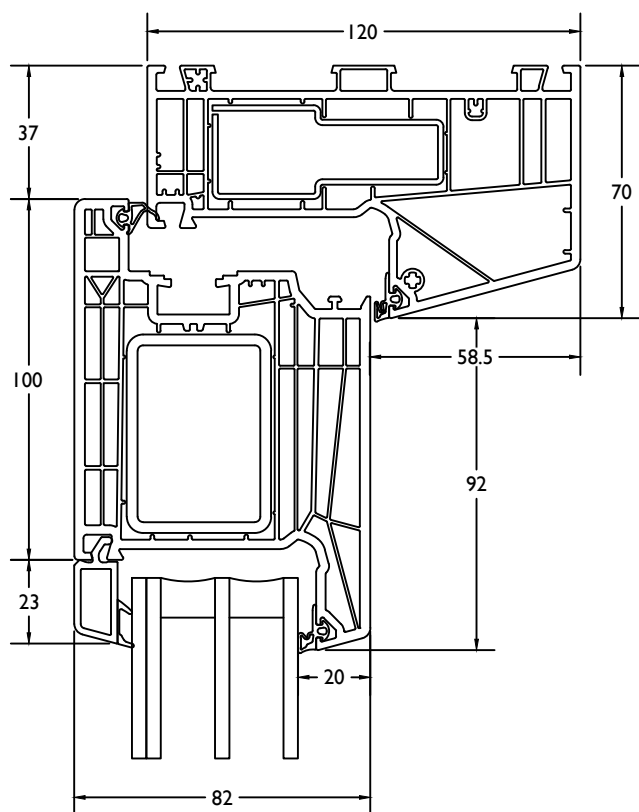

VARIANT

deur binnendraaiend / porte ouverture interieur