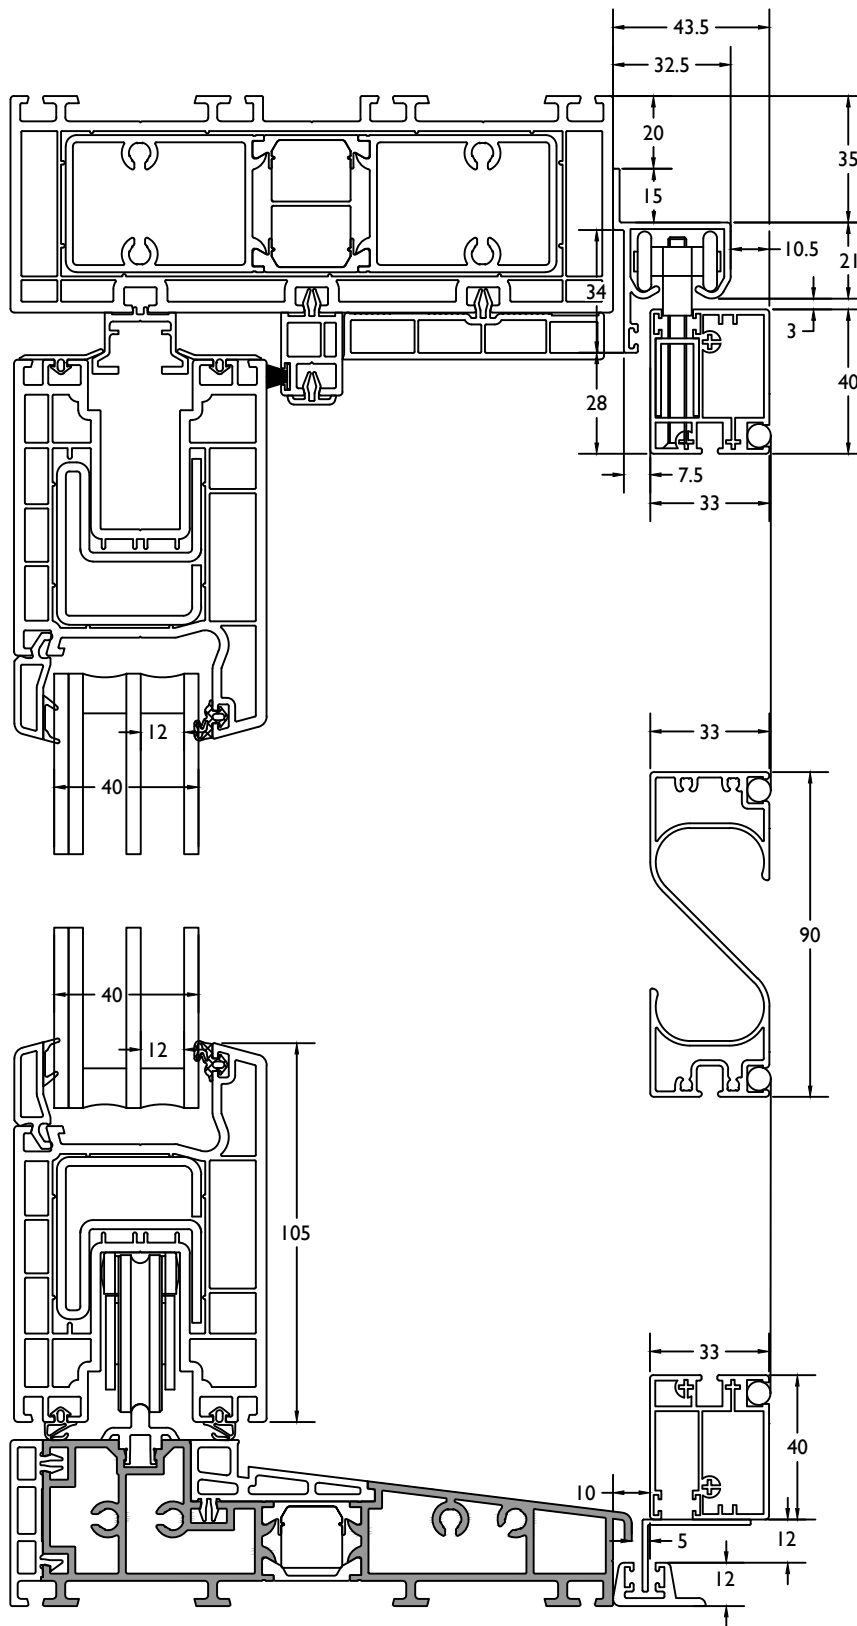

ADI67 met standaard schuifhor

ADI67 avec moustiquaire coulissant standard