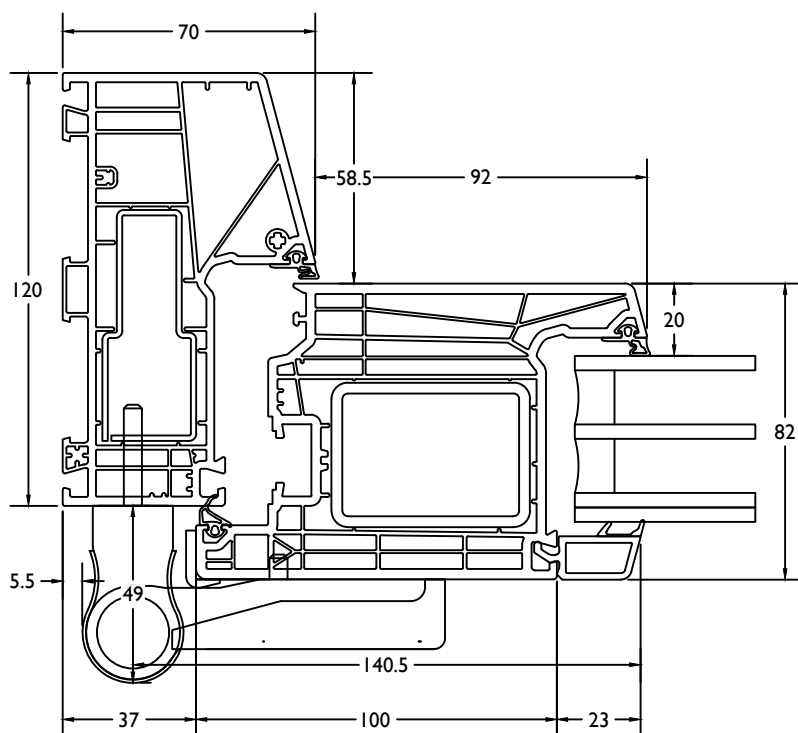

VARIANT

dubbel draaikip classic / coupe oscillo battant double classic

VARIANT

VARIANT

VARIANT

VARIANT

VARIANT

deur binnendraaiend / porte ouverture interieur