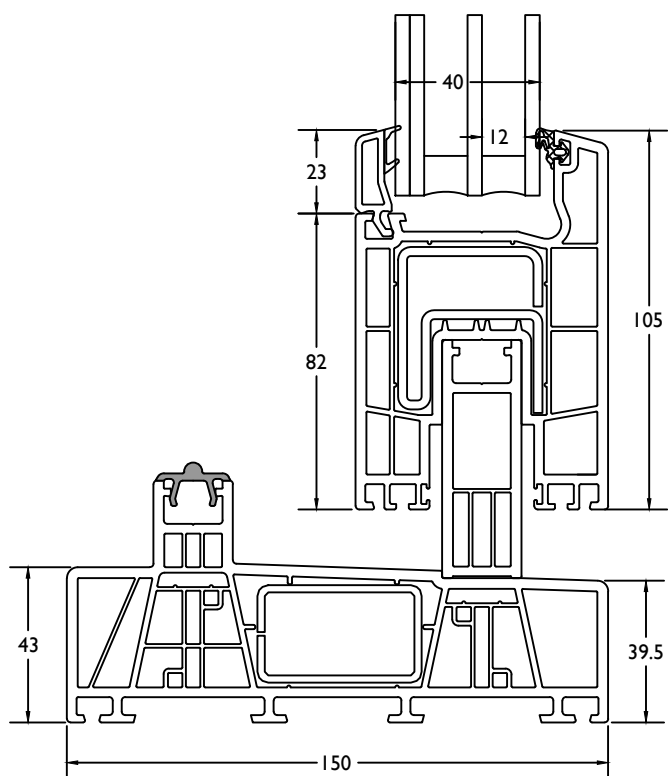

ADI50

Schuifraam ADI50 / Coulissant ADI50