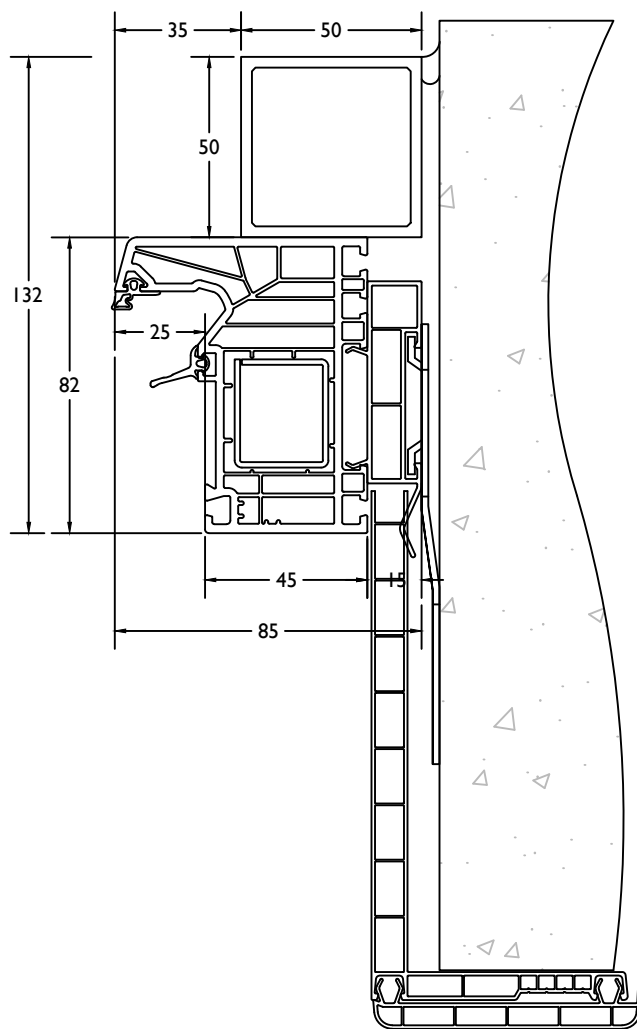

Met Traditioneel Rolluik