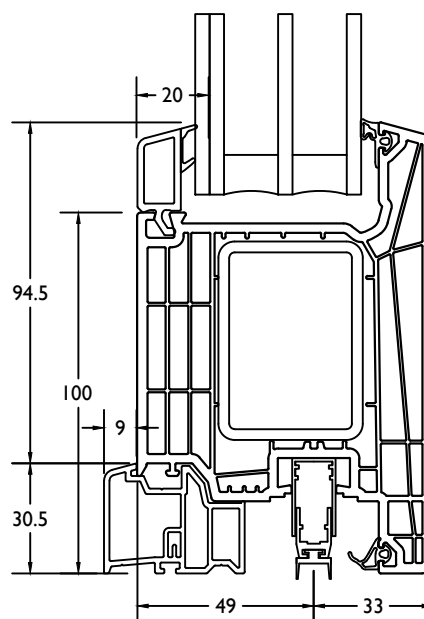

THERMO 7

deur buitendraaiend / porte ouverture exterieur