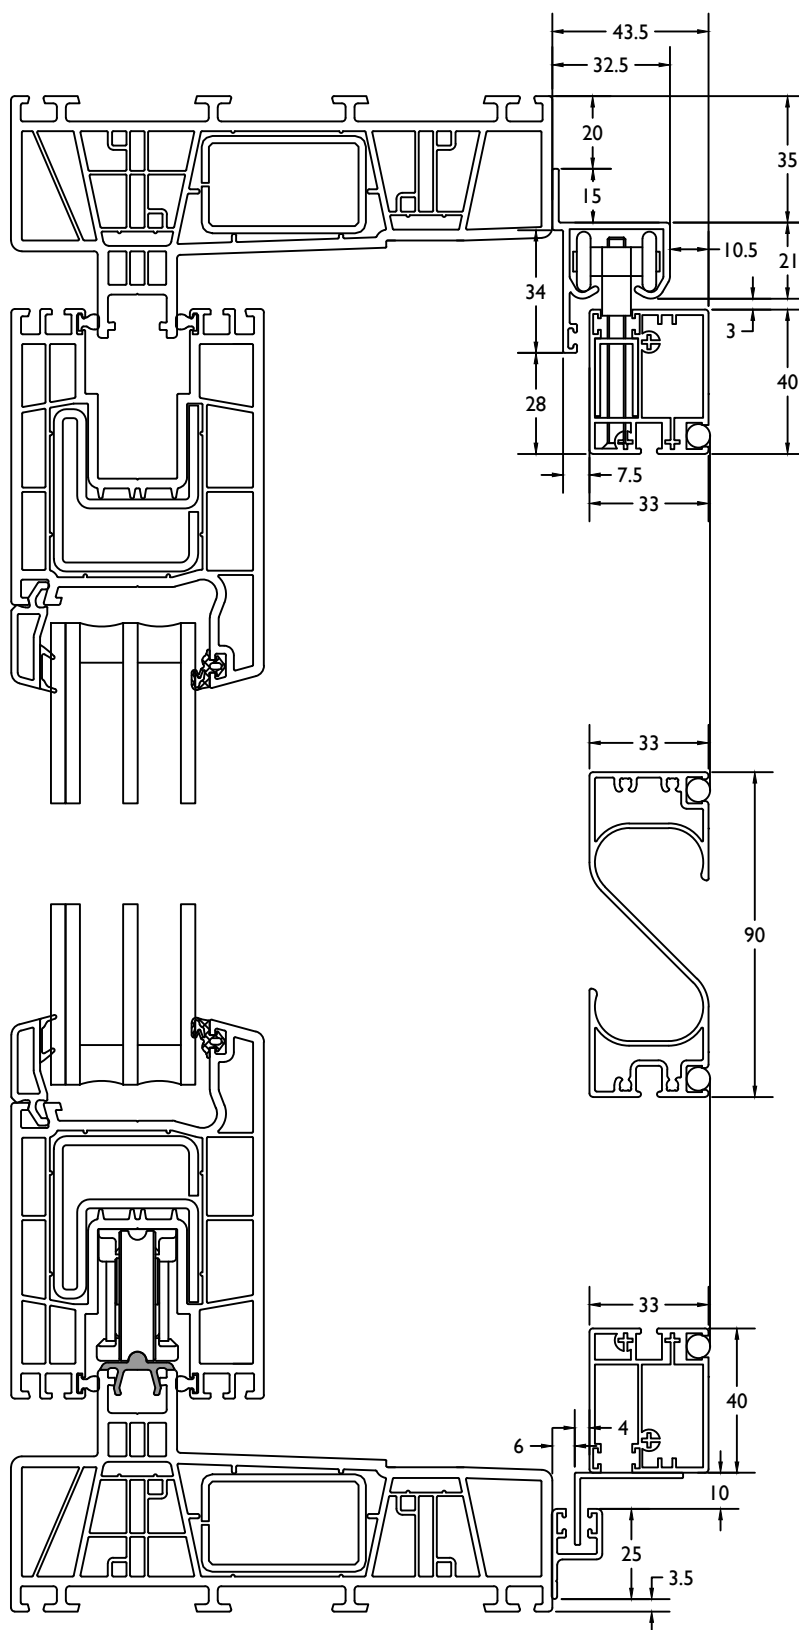

AD150 met standaard schuifhor
AD150 avec moustiquaire coulissant standard