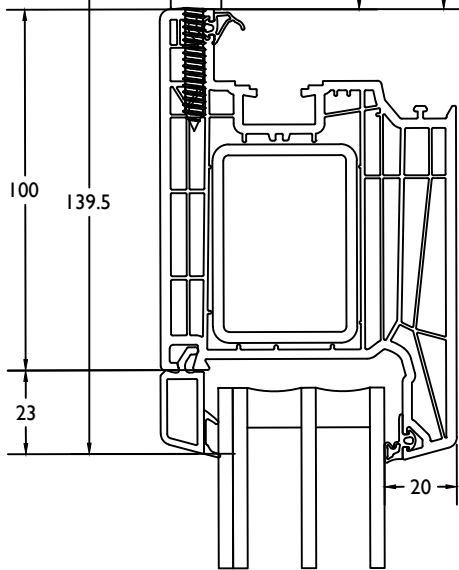

draaikip+vast classic / coupe oscillo battant+fix classic

THERMO 7

Dubbele deur binnendraaiend / Double porte ouverture vers l'exterieur

THERMO 7

VleugelBreedte + 135mm = diepte deur in open stand.
 Largeur Ouvrant + 135mm = profondeur interieur totale

THERMO 7

VleugelBreedte + 123mm = diepte deur in open stand.
 Largeur Ouvrant + 123mm = profondeur interieur totale

THERMO 7

deur binnendraaiend / porte ouverture interieur

THERMO 7

deur binnendraaiend + vast / porte ouverture interieur + fix