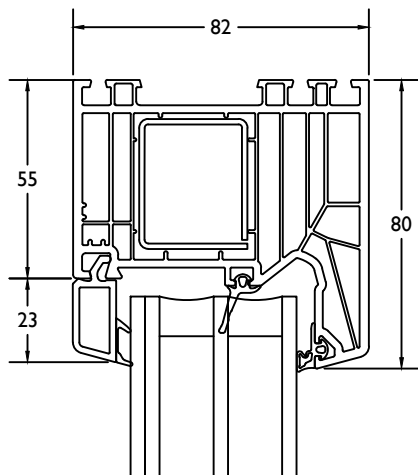

THERMO 7

VleugelBreedte + 123mm = diepte deur in open stand.
 Largeur Ouvrant + 123mm = profondeur interieur totale

THERMO 7

deur binnendraaiend / porte ouverture interieur

THERMO 7

deur binnendraaiend + vast / porte ouverture interieur + fix