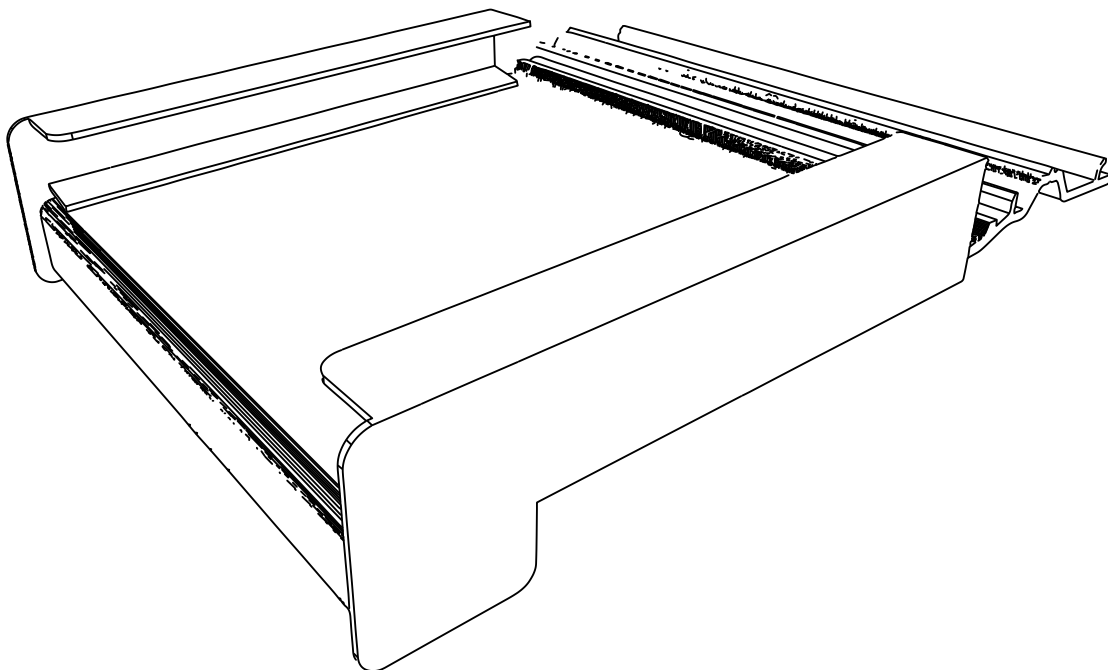

Kopstukken / Embouts alu

Kopstuk met retour (crépi) ■ Embout avec retour (crépi)

AD200

Voor / Pour 9849-9311-9312-9313-9314

Normaal kopstuk ■ Embout normal

AD201

Voor / Pour 9849-9311-9312-9313-9314

Voorbeeld dorpel 9314 met crépi kopstukken
Exemple seuil 9314 avec embouts crépi