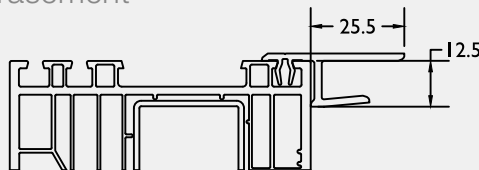

Wit / Blanc

Afkastlat ■ Latte d'ébrasement
8020