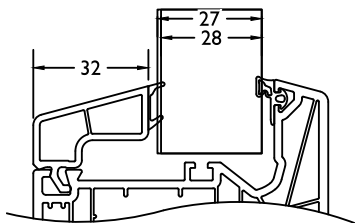

Thermo 7 Glaslatten / Parcloses

9665

9669

9666

9670

9667

9671

9668

9672