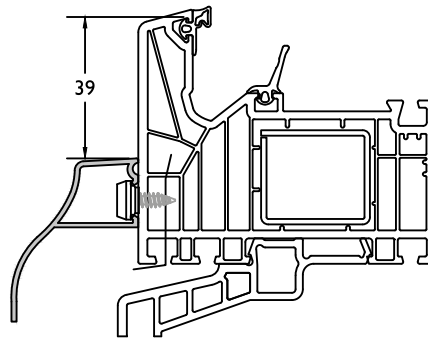

€ 43.00 / lm / mc

Retro profielen / Profiles Retro

Retro profiel tussenregel alu ■ Profil traverse alu Retro
AD06T

€ 46.86 / lm / mc

Retro profielen / Profiles Retro

Retro profiel kader alu ■ Profil cadre alu Retro
AD01K