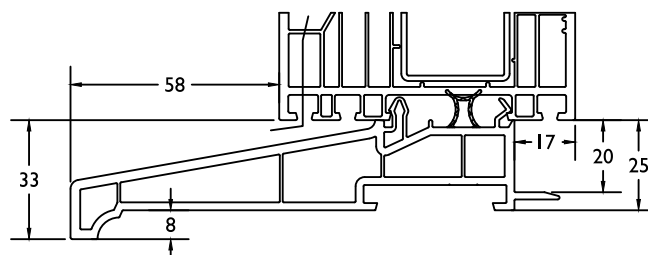

Geen kopstukken verkrijgbaar / Embouts pas possible