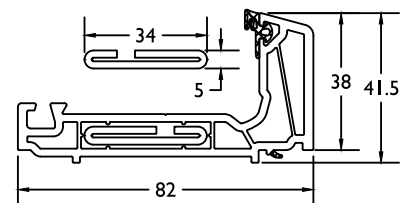

9726

Panorama AD194