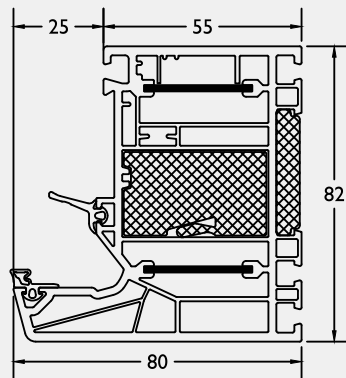

252855

286582

Niet verkrijgbaar in beige in de massa
Pas possible en crème dans la masse

Tussenregel / stijl ■ Traverse

9524