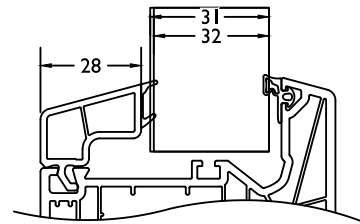

Zwart / Noir: **252651**

Dichtingset / Set Joints

Zwart / Noir: **252660**

Grijs / Gris: **252661**

Thermo 7 Glaslatten / Parcloses

9665

9669

9666