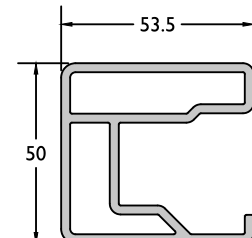

201034

473740

202890

Slotkant / Côté serrure (L 2500 mm)