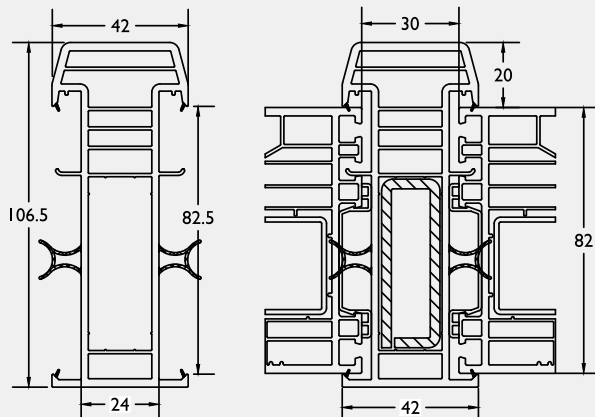

Altijd per 6 meter te bestellen
A commander par 6 mètres

Zware koppeling ■ Accouplement lourds

9212

286508

202691

Bijprofielen / Profils supplémentaires

9848

202825