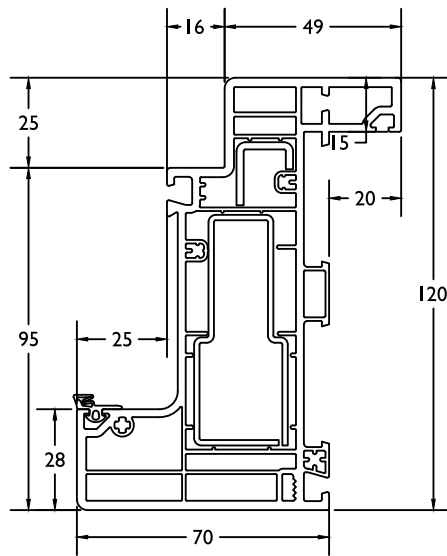

9496

202748

202745

Zonder middendichting
Sans joint central

Thermo 7 Variant

Kader Variant buitendeur met lip ■ Cadre Variant ouverture extérieur avec lèvre
9497

Zonder middendichting
Sans joint central

202748