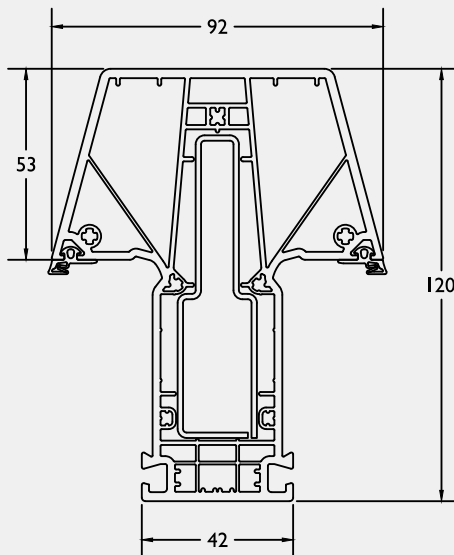

Zonder middendichting
Sans joint central

202748

202745

Tussenstijl Variant ■ Traverse Variant
9468