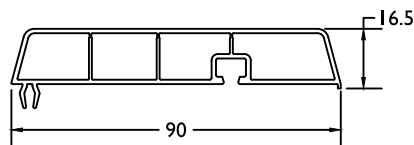

Kopstukken / Embouts
 € 4.02 / paar / paire

Afwerking / Finition

Altijd per 6 meter te bestellen
 A commander par 6 mètres
 Prijs per meter / Prix par mètre

Omlijsting 90 ■ Chambranle 90

9029

Alle Folies / Tout les folies