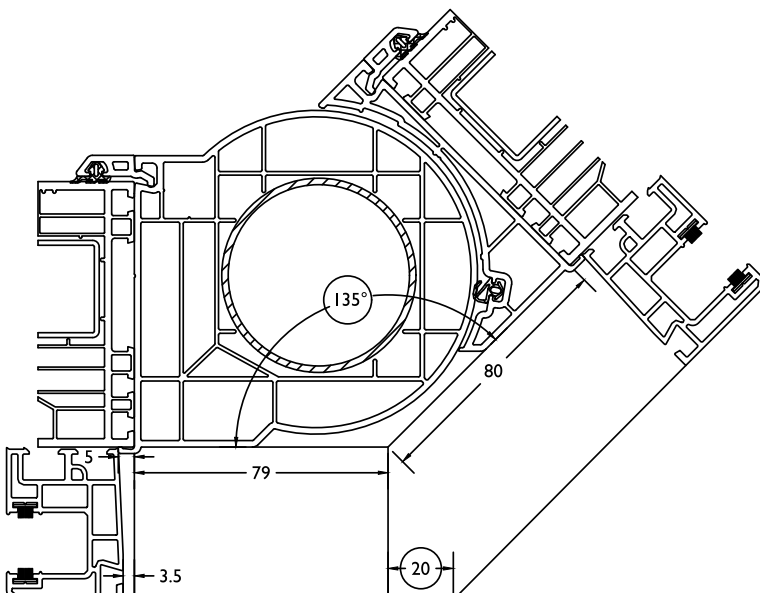

Bijprofielen / Profils supplémentaires

Aftrekmaten ■ Mesures de déduction P.2

Met rolluikgeleider:
Avec coulisse de volet roulant:
+ mm

100° + 40 mm

110° + 33 mm

120° + 28 mm

130° + 24 mm

135° + 20 mm (79 + 20 = 99 mm)

140° + 17 mm

150° + 12 mm

160° + 8 mm

170° + 4 mm