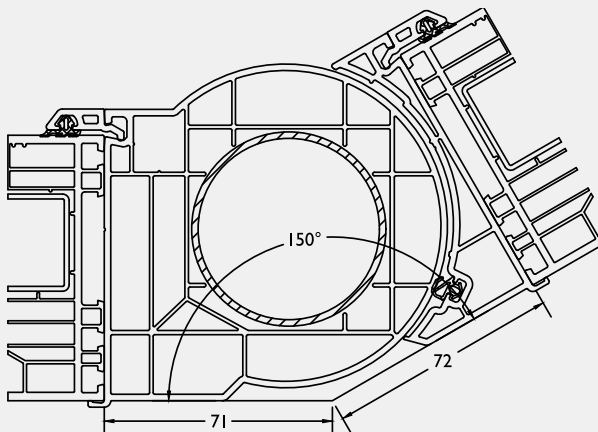

Bijprofielen / Profils supplémentaires

Aftrekmaten ■ Mesures de déduction P.1

9832

9831

9830