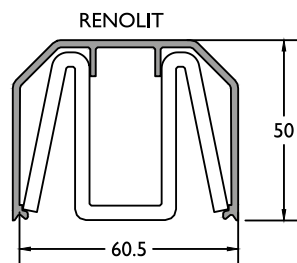

201016

Opzetversterking alu zwaar ■ Renfort supérieur alu lourd

322160

Folie

202550

Per 6 m. te bestellen.
A commander par 6 m.

Bijprofielen / Profils supplémentaires

Verbreding ■ Elargisseur