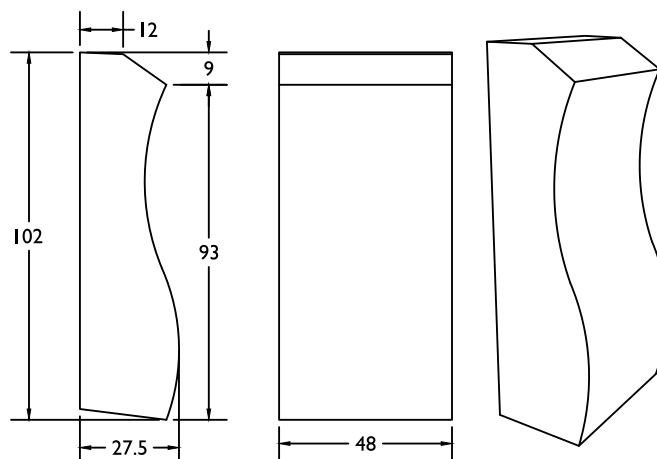

Retro profielen / Profiles Retro

Retro sierstuk voor AD012M ■ Embout optionnel pour AD012M

AD012S