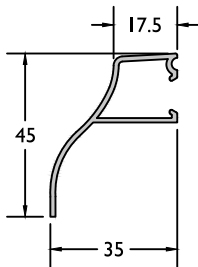

€ 43.00 / lm / mc

Retro profielen / Profiles Retro

Retro profiel tussenregel alu ■ Profil traverse alu Retro
AD06T

€ 46.86 / lm / mc

Retro profielen / Profiles Retro

Retro profiel kader alu ■ Profil cadre alu Retro
AD01K