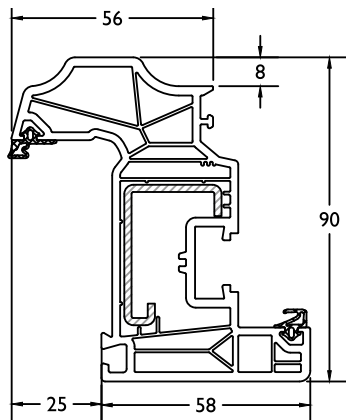

202726

Rustic
9489