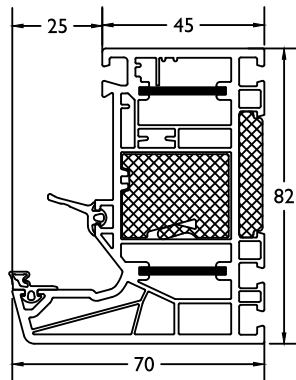

Alu inside (passive house)

Raamkader ■ Cadre châssis

9521

252854

286582

Niet verkrijgbaar in beige in de massa
Pas possible en crème dans la masse

Deurkader ■ Cadre de porte

9522