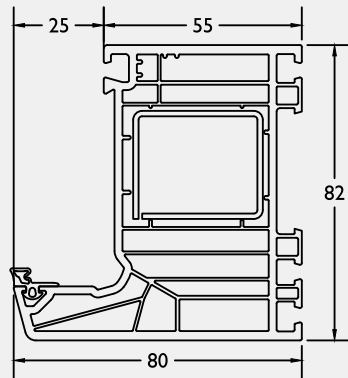

202717

Wentelraam kader breed ■ Cadre large châssis basculant
9422