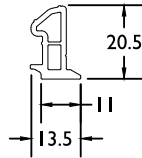

Thermo 7 Variant

Guillotine opvulprofiel ■ Profil à remplir guillotine
9477