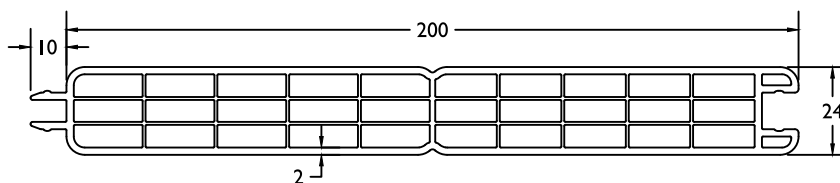

€ 15.25

Hoeveelheidskorting = Prijs op aanvraag
 Réduction de quantité = Prix sur demande

offerte@admegatec.com

Planchet voor vulling ■ Planchette de remplissage

8275

Wit / Beige / 1 zijde folie
 Blanc / Crème / 1 face folie