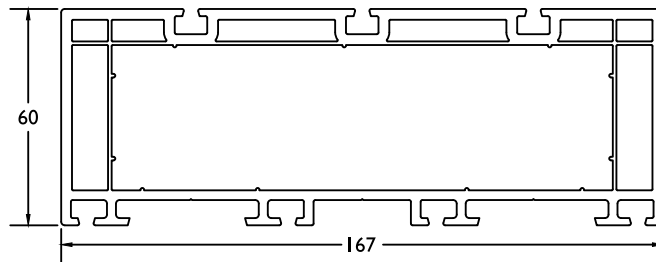

8821 = 4500 mm
8837 = 5500 mm
8832 = 6500 mm

316700 = 4500 mm
316970 = 5500 mm
316840 = 6500 mm

Onderregel AD167 ■ Dormant AD167

329330 = 4500 mm
329340 = 5500 mm
329350 = 6500 mm

Vleugel AD167 ■ Ouvrant AD167