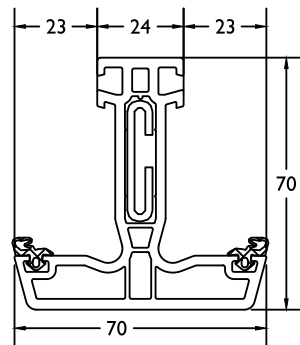

Tussenregels / Traverses AD150 / AD167

Tussenregel smal ■ Traverse fin

8520