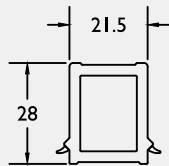

Bijprofielen / Profiles supplémentaires AD194

9714

9715

473756 4.5 m
473766 5.5 m
473776 6.5 m

972206
Wit / Blanc
972215
Zwart / Noir

474186 4.5 m
474196 5.5 m
474206 6.5 m

474106

9721

215120

9720

9714

9723

9718

9725

9717

9716

9728

Panorama AD194

201034

9727

Panorama AD194

9726

Panorama AD194