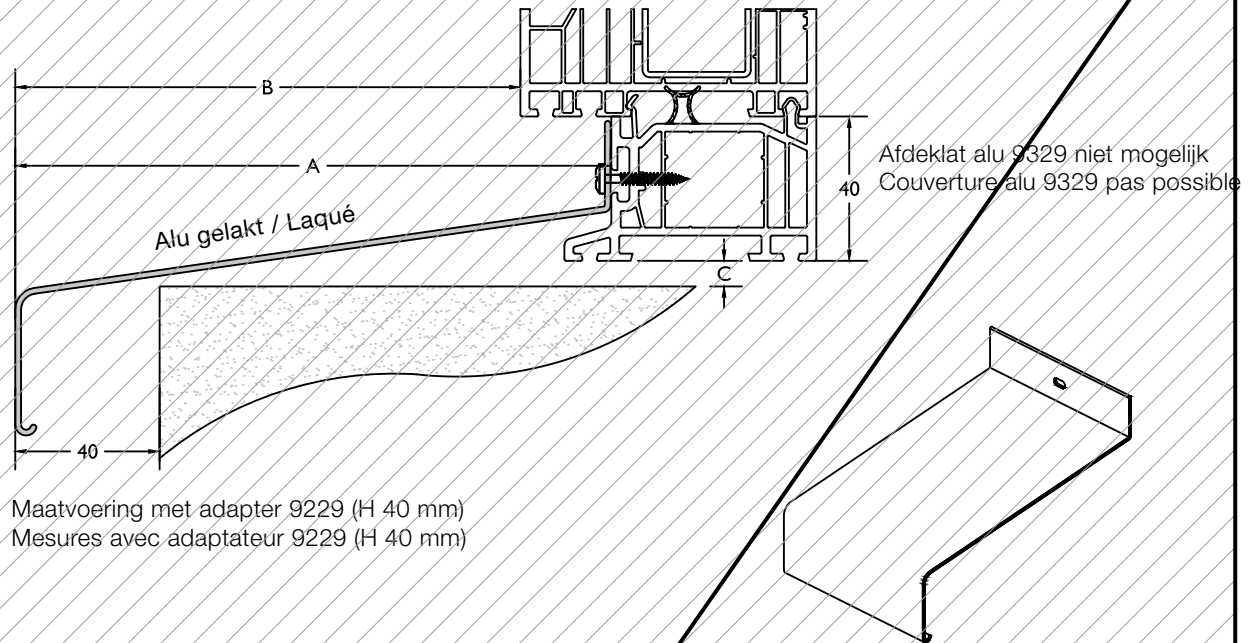

Schüco Dorpels / Seuils Schüco

NR.	A	B	C met 40 mm uitsteek avec 40 mm sortie
180060	50	25	0
180070	70	45	0
180080	90	65	0
180090	110	85	0
180100	130	105	1
180110	150	125	3
180120	165	140	7
180130	180	155	9
180140	195	170	10
180150	210	185	12
180160	225	200	14
180170	240	215	16
180180	260	235	19
180190	280	255	22
180200	300	275	25
180210	320	295	28
180220	340	315	31
180230	360	335	34
0	0	0	Uitsteek / Sortie 30 mm = +1 mm