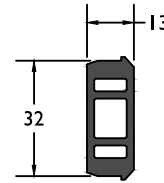

Bijprofielen / Profiles supplémentaires

Koppeling ■ Accouplement

ADKK

Opzetversterking PVC ■ Renfort supérieur PVC

7206

Wit en beige in de massa
Blanc et crème dans la masse

105620

Folie