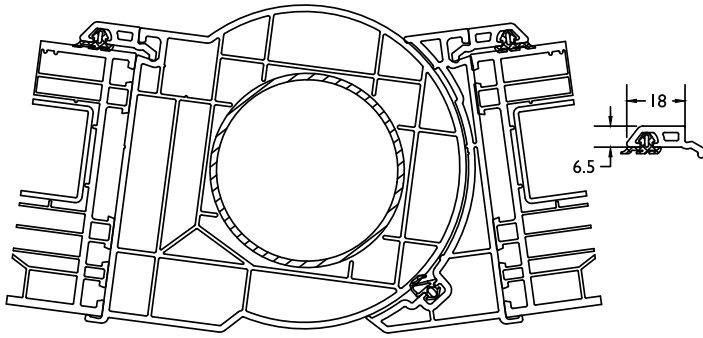

Bijprofielen / Profils supplémentaires

Aftrekmaten ■ Mesures de déduction P.1

9832