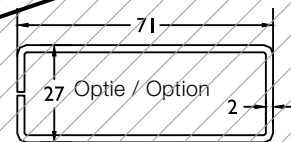

9258

Niet verkrijgbaar in beige in de massa / Pas possible en crème dans la masse

202446

Optie
Option

202628

Optie / Option

**Opgelet : is nog wél te verkrijgen op volle lengte van 6lm,
niet gemonteerd op element
Attention : est toujours disponible en longueur totale de 6lm,
non monté sur élément.**