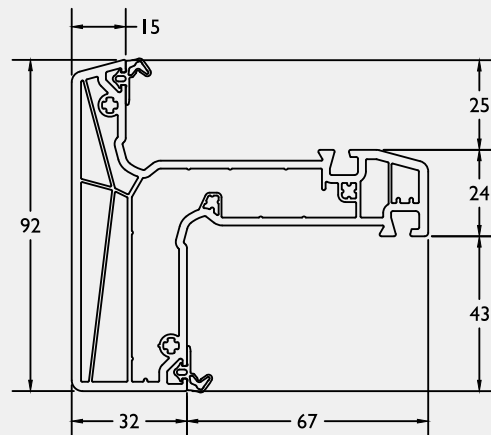

Thermo 7 Variant

Guillotine opvulprofiel ■ Profil à remplir guillotine
9477

Guillotine profiel ■ Profil guillotine
9478