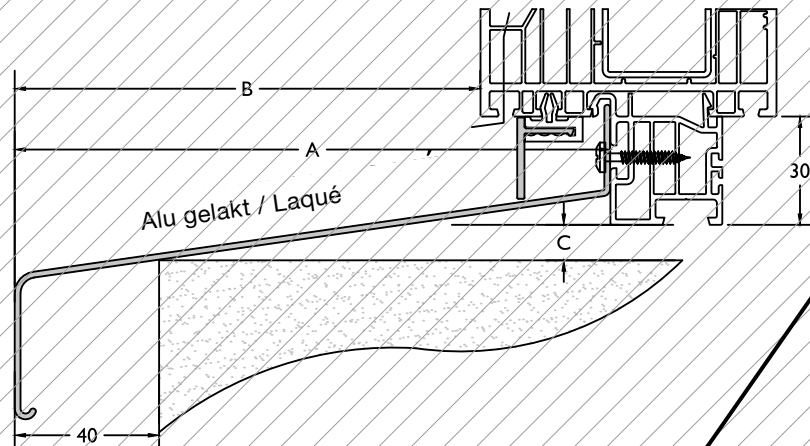

Clipslat om schroeven te bedekken per lengte van 6000 mm
Pour couvrir les vis du seuil par longueur de 6000 mm

Schüco Dorpels / Seuils Schüco

Maatvoering met adapter 8411 en 8299 (H 30 mm)
Mesures avec adaptateur 8441 et 8299 (H 30 mm)