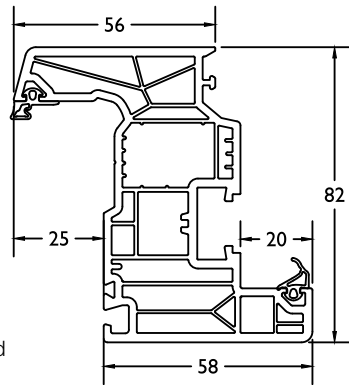

Thermo 7

Classic high insulation

9438

Beperkte afmetingen, gelijmd
Dimensions limitées, collé

202716

Classic small

9430