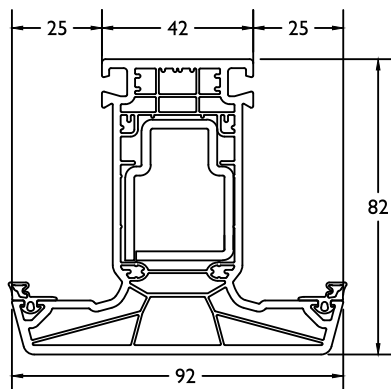

202719

Wentelraam tussenregel / stijl ■ Traverse châssis basculant
9465