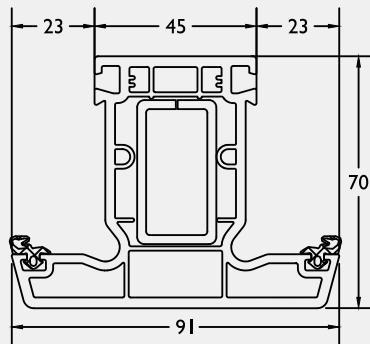

202593

Beperkte afmetingen / Mesures limit 

Standaard tussenregel ■ Traverse standard

8584