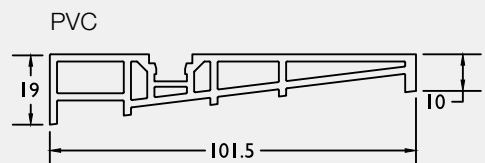

Bijprofielen / Profiles supplémentaires AD167

8008

316710

8825

316891

8824

139196

8823

139490

8828

316836

8827

316851

8829

316826

8851

8831

244424

Grijs / Gris

224144

Grijs / Gris

244425

Zwart / Noir

224010

Zwart / Noir

224110

Grijs / Gris

224925

Grijs / Gris

224111

Zwart / Noir

224924

Zwart / Noir