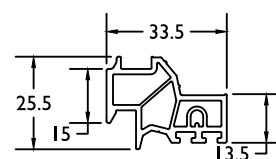

7212
50 x 50**201060**Optie
Option**7203**
26 x 56Enkel verkrijgbaar in wit in de massa
Seulement possible en blanc dans la masse**201015**Optie
OptionDeurneus ■ Rejet d'eau porte
9394Standaard automatische tochtborstel
Brosse automatique standardDeurneus ■ Rejet d'eau porte
9394Automatische tochtborstel in combinatie met invisible hahn
Brosse automatique en combinaison avec charnières hahn invisibleDeurneus ■ Rejet d'eau porte
9838Deurneus in combinatie met vleugeloverdekkend paneel
Rejet d'eau en combinaison avec panneau ouvrant caché