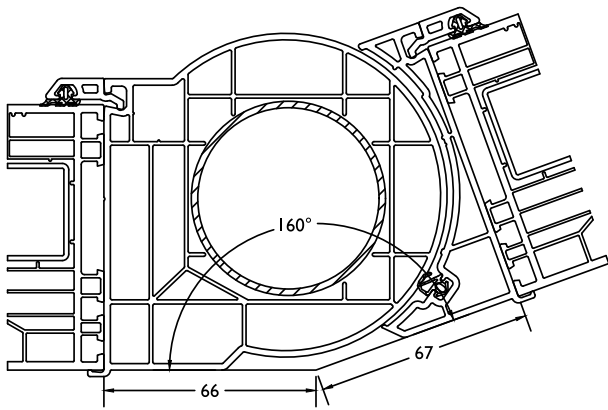

Bijprofielen / Profils supplémentaires

Aftrekmaten ■ Mesures de déduction P.1

9832

9831

9830