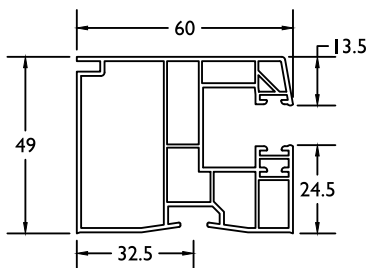

Rolluikgeleider ■ Coulisse de volet

8488

Niet verkrijgbaar in beige in de massa
Pas possible en crème dans la masse

Rolluikgeleider voor combi ■ Coulisse de volet pour combi

PM100