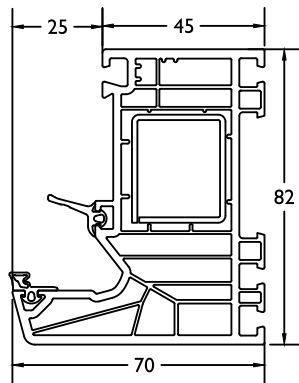

Thermo 7

Raamkader ■ Cadre de châssis

9411

202717

Deurkader ■ Cadre de porte

9412