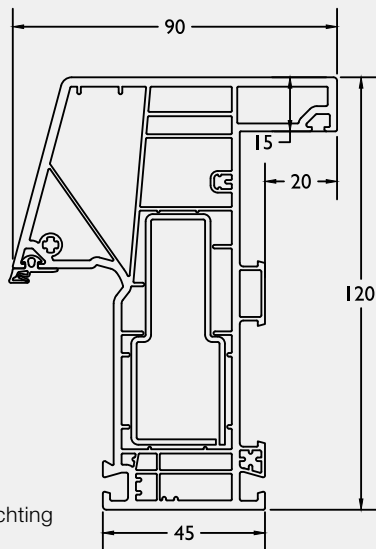

202747

202745

Zonder middendichting
Sans joint central

Kader Variant buitendraaiend ■ Cadre Variant ouverture extérieur

9496