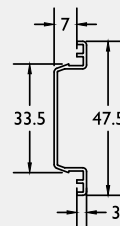

Bijprofielen / Profils supplémentaires

Verbreding ■ Elargisseur

9256

Tot einde voorraad
Jusqu'à la fin
du stock

202593

Optie / Option

9367

202728

Optie / Option

Verbreding ■ Elargisseur

9257

Tot einde voorraad
Jusqu'à la fin
du stock

202446

Optie / Option

9368

202717

Optie / Option

Verbreding ■ Elargisseur

9258

Niet verkrijgbaar in beige in de massa / Pas possible en crème dans la masse

202446

Optie
Option

202628

Optie / Option

**Opgelet : is nog wél te verkrijgen op volle lengte van 6lm,
niet gemonteerd op element
Attention : est toujours disponible en longueur totale de 6lm,
non monté sur élément.**

Altijd per 6 meter te bestellen
A commander par 6 mètres

Zware koppeling ■ Accouplement lourds

9212

286508

202691