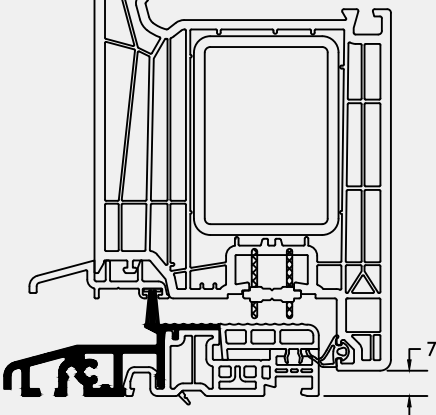

Beige / Crème: **286964**

Wit / Blanc: **286341**

Zwart / Noir: **286342**

Karamel: **286962**

Kopstukjes voor / Embouts pour
252555 met / avec **9412**

Wit / Blanc: **252650**

Zwart / Noir: **252651**

Dichtingset / Set Joints