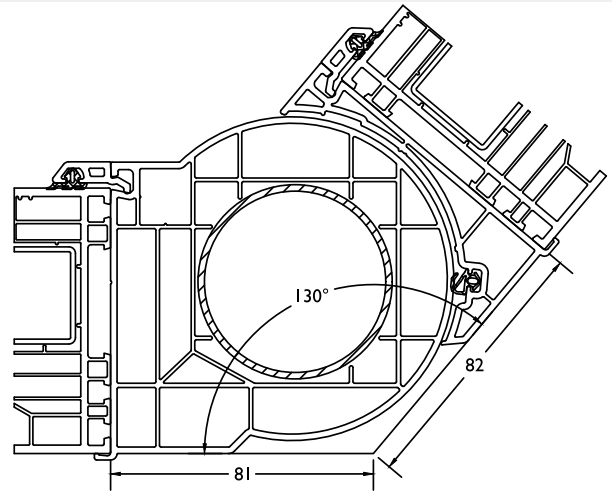

Bijprofielen / Profils supplémentaires

Aftrekmaten ■ Mesures de déduction P.1

9832

9831

9830