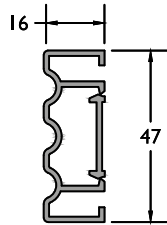

Maximum glasdikte AD150/167
Epaisseur maximum du vitrage AD150/167

36 mm

Maximum glasdikte Thermo 7
Epaisseur maximum du vitrage Thermo 7

48 mm

Retro profielen / Profiles Retro

Retro profiel makelaar alu ■ Profil maclair alu Retro
AD012M