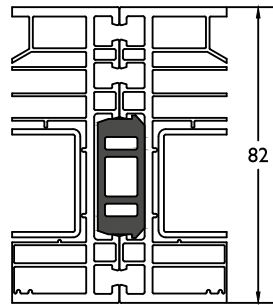

Bijprofielen / Profiles supplémentaires

Koppeling ■ Accouplement

ADKK

Opzetversterking PVC ■ Renfort supérieur PVC

7206

Wit en beige in de massa
Blanc et crème dans la masse

105620

Folie