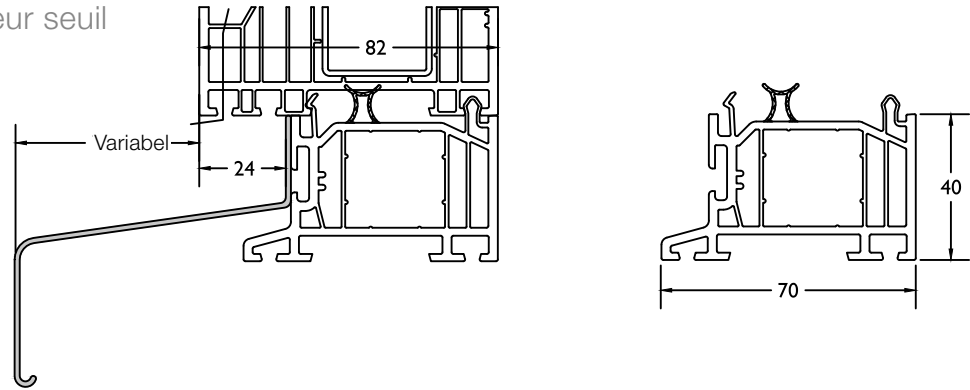

Dorpel adapter ■ Adapteur seuil
8299

Schüco dorpels / Seuils Schüco

Dorpel adapter ■ Adapteur seuil
9229