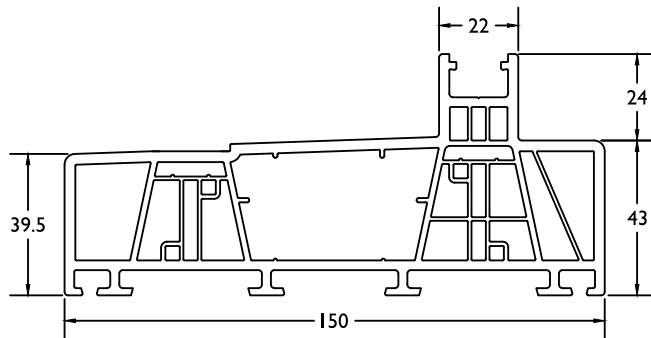

Kader ■ Cadre AD150

9821
4500 mm

9821
6500 mm

201209

202681

Vleugel ■ Ouvrant AD150

9822

202654