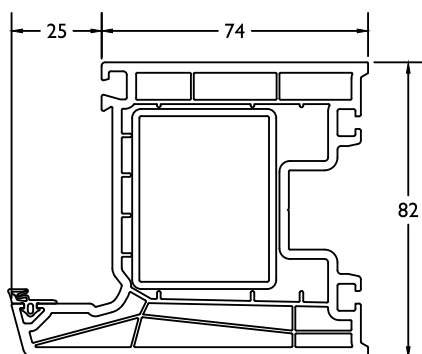

473700 = 6500 mm

Zwart / Noir

531000 = 4500 mm

531001 = 5500 mm

531002 = 6500 mm

Vleugel AD194 ■ Ouvrant AD194

9713

201034