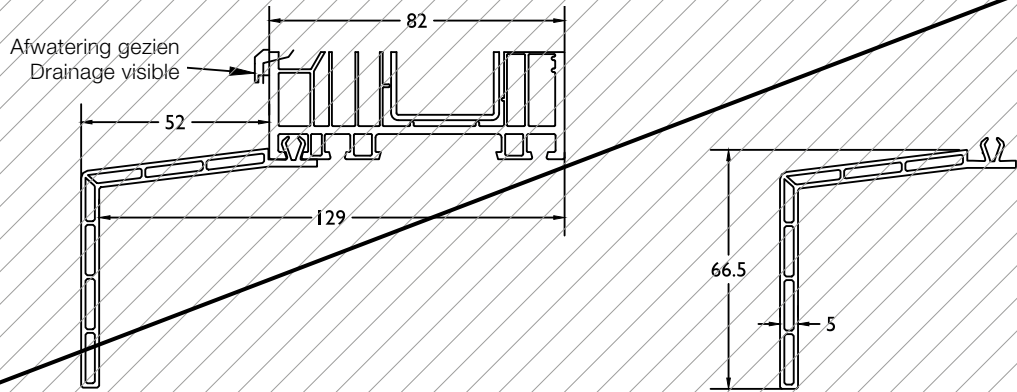

Dorpels / Seuils

Dorpel ■ Seuil
7607