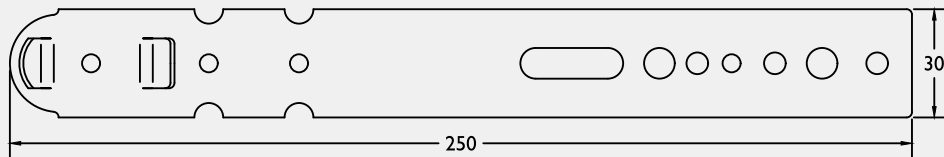

€ 51 / 100 stuks / pièces

286945

Dikte / Epaisseur 2 mm