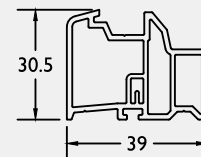

7212
50 x 50**201060**Optie
Option**7203**
26 x 56Enkel verkrijgbaar in wit in de massa
Seulement possible en blanc dans la masse**201015**Optie
OptionDeurneus ■ Rejet d'eau porte
9394Standaard automatische tochtborstel
Brosse automatique standardDeurneus ■ Rejet d'eau porte
9394Automatische tochtborstel in combinatie met invisible hahn
Brosse automatique en combinaison avec charnières hahn invisibleDeurneus ■ Rejet d'eau porte
9838Deurneus in combinatie met vleugeloverdekkend paneel
Rejet d'eau en combinaison avec panneau ouvrant caché