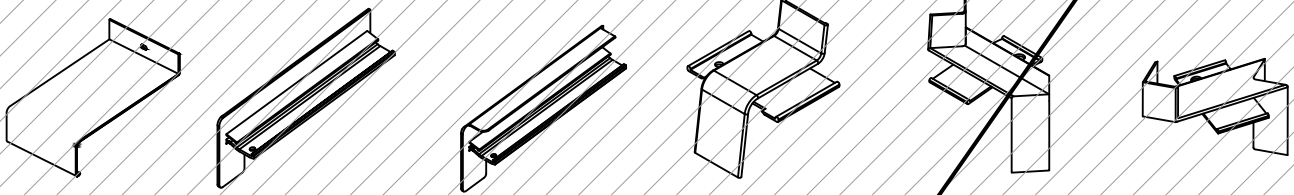

Kopstukken dorpels / Embouts seuils

NR.	KOPSTUK A EMBOU T B	KOPSTUK B EMBOU T B	180°	90°	270°
180060	238928	238946	238875	238893	238969
180070	238929	238947	238876	238894	238911
180080	238930	238948	238877	238895	238912
180090	238931	238949	238878	238896	238913
180100	238932	238950	238879	238897	238914
180110	238933	238951	238880	238898	238915
180120	238934	238952	238881	238899	238916
180130	238935	238953	238882	238900	238917
180140	238936	238954	238883	238901	238918
180150	238937	238955	238884	238902	238919
180160	238938	238956	238885	238903	238920
180170	238939	238957	238886	238904	238921
180180	238940	238958	238887	238905	238922
180190	238941	238959	238888	238906	238923
180200	238942	238960	238889	238907	238924
180210	238943	238961	238890	238908	238925
180220	238944	238962	238891	238909	238926
180230	238945	238963	238892	238910	238927