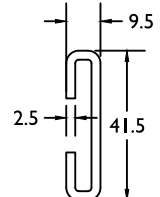

Bijprofielen / Profils supplémentaires

Verbreding ■ Elargisseur

9256

Tot einde voorraad
Jusqu'à la fin
du stock

202593

Optie / Option

9367

202728

Optie / Option

Verbreding ■ Elargisseur

9257

Tot einde voorraad
Jusqu'à la fin
du stock

202446

Optie / Option

9368

202717

Optie / Option

Verbreding ■ Elargisseur

9258

Niet verkrijgbaar in beige in de massa / Pas possible en crème dans la masse

202446

Optie
Option

202628

Optie / Option

**Opgelet : is nog wél te verkrijgen op volle lengte van 6lm,
niet gemonteerd op element
Attention : est toujours disponible en longueur totale de 6lm,
non monté sur élément.**

Altijd per 6 meter te bestellen
A commander par 6 mètres

Zware koppeling ■ Accouplement lourds

9212

286508

202691