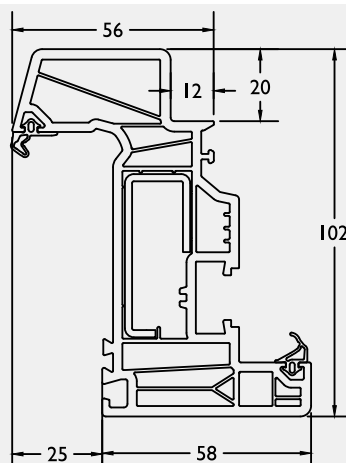

202726

Plana
9488