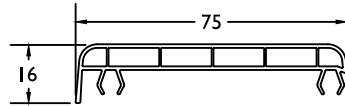

AD120PL

€ 164 / deur / porte

Opleg molure alu ■ Moulure en applique alu

AD017

Afwerking / Finition

Altijd per 6 meter te bestellen
 A commander par 6 mètres
 Prijs per meter / Prix par mètre

Omlijsting 75 ■ Chambranle 75
 4085