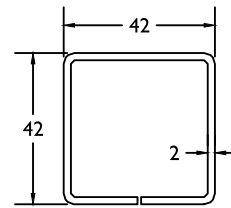

7212
50 x 50**201060**Optie
Option**7203**
26 x 56Enkel verkrijgbaar in wit in de massa
Seulement possible en blanc dans la masse**201015**Optie
OptionDeurneus ■ Rejet d'eau porte
9394Standaard automatische tochtborstel
Brosse automatique standardDeurneus ■ Rejet d'eau porte
9394Automatische tochtborstel in combinatie met invisible hahn
Brosse automatique en combinaison avec charnières hahn invisibleDeurneus ■ Rejet d'eau porte
9838Deurneus in combinatie met vleugeloverdekkend paneel
Rejet d'eau en combinaison avec panneau ouvrant caché