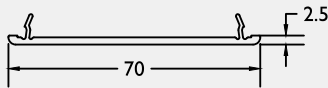

Bijprofielen / Profiles supplémentaires AD167

8008

316710

8825

316891

8824

139196

8823

139490

8828

316836

8827

316851

8829

316826

8851

8831

244424

Grijs / Gris

224144

Grijs / Gris

244425

Zwart / Noir

224010

Zwart / Noir

224110

Grijs / Gris

224925

Grijs / Gris

224111

Zwart / Noir

224924

Zwart / Noir