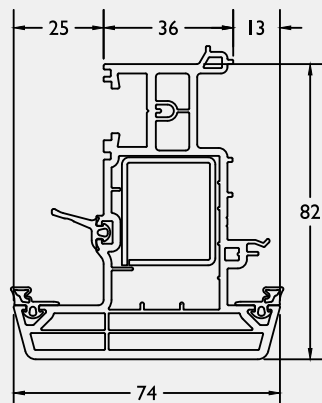

202857

Brede tussenregel ■ Traverse large
9466

202733

Makelaar ■ Mauclair
9472

202717

Thermo 7

Wentelraamkader ■ Cadre châssis basculant
9421

202717