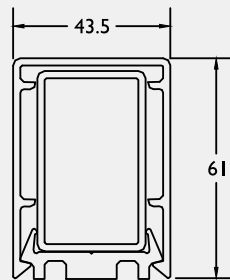

Bijprofielen / Profiles supplémentaires

Koppeling ■ Accouplement

ADKK

Opzetversterking PVC ■ Renfort supérieur PVC

7206

Wit en beige in de massa
Blanc et crème dans la masse

105620

Folie

201016

Opzetversterking alu zwaar ■ Renfort supérieur alu lourd

322160

Folie

202550

Per 6 m. te bestellen.
A commander par 6 m.