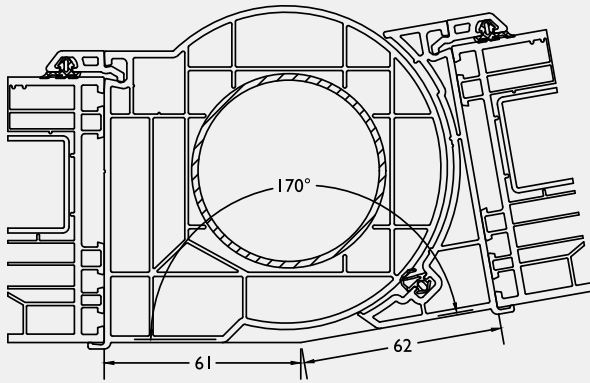

Bijprofielen / Profils supplémentaires

Aftrekmaten ■ Mesures de déduction P.1

9832

9831

9830