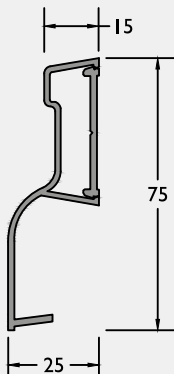

€ 42.20 /lm / mc

Retro profiel kader alu ■ Profil cadre alu Retro
AD05K1