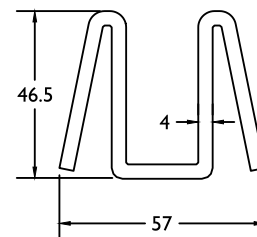

201016

Opzetversterking alu zwaar ■ Renfort supérieur alu lourd

322160

Folie

202550

Per 6 m. te bestellen.
A commander par 6 m.

Bijprofielen / Profils supplémentaires

Verbreding ■ Elargisseur