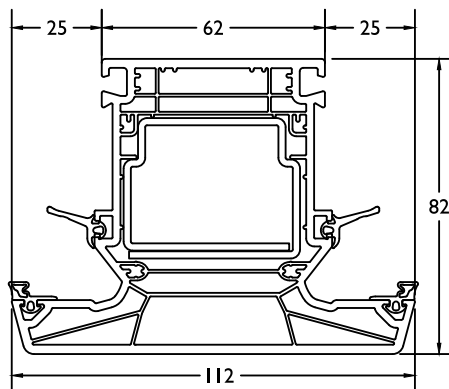

202859

202857

Brede tussenregel ■ Traverse large
9466