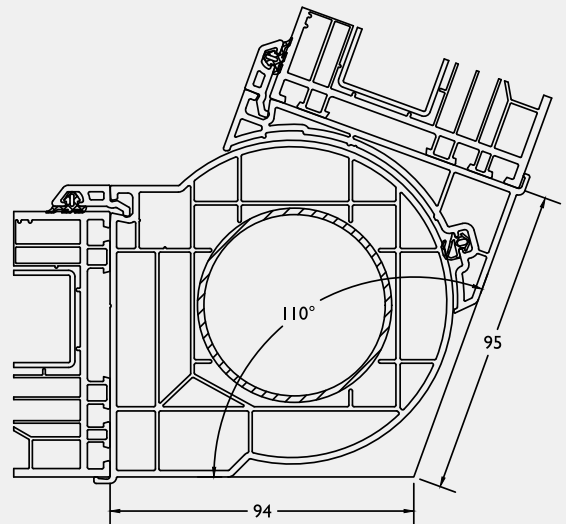

Bijprofielen / Profils supplémentaires

Aftrekmaten ■ Mesures de déduction P.2

Met rolluikgeleider:
Avec coulisse de volet roulant:
+ mm

100° + 40 mm

110° + 33 mm

120° + 28 mm

130° + 24 mm

135° + 20 mm (79 + 20 = 99 mm)

140° + 17 mm

150° + 12 mm

160° + 8 mm

170° + 4 mm