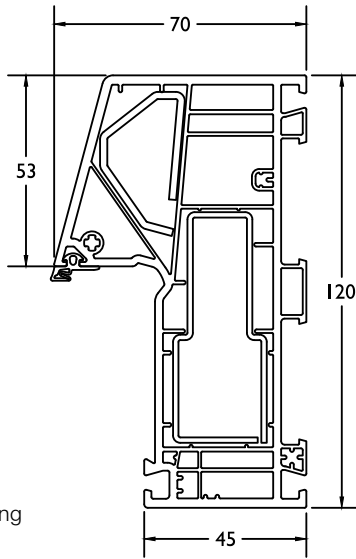

Thermo 7 Variant

Kader Variant ■ Cadre variant

9490

202747

202745

Zonder middendichting
Sans joint central

Kader Variant met lip ■ Cadre Variant avec lèvres

9491