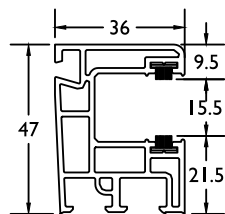

Rolluikgeleiders / Coulisses de volet

Rolluikgeleider ■ Coulisse de volet

8287