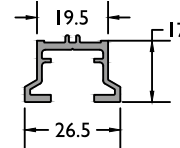

Bijprofielen / Profiles supplémentaires AD167

8008

316710

8825

316891

8824

139196

8823

139490

8828

316836

8827

316851

8829

316826

8851

8831

244424

Grijs / Gris

224144

Grijs / Gris

244425

Zwart / Noir

224010

Zwart / Noir

224110

Grijs / Gris

224925

Grijs / Gris

224111

Zwart / Noir

224924

Zwart / Noir