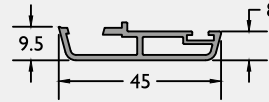

Bijprofielen / Profiles supplémentaires AD167

8008

316710

8825

316891

8824

139196

8823

139490

8828

316836

8827

316851

8829

316826

8851

8831

244424

Grijs / Gris

224144

Grijs / Gris

244425

Zwart / Noir

224010

Zwart / Noir

224110

Grijs / Gris

224925

Grijs / Gris

224111

Zwart / Noir

224924

Zwart / Noir