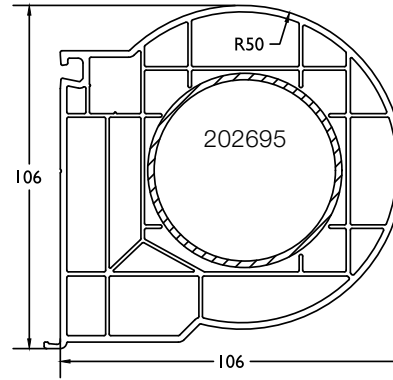

Bijprofielen / Profils supplémentaires

Aftrekmaten ■ Mesures de déduction P.1

9832

9831

9830