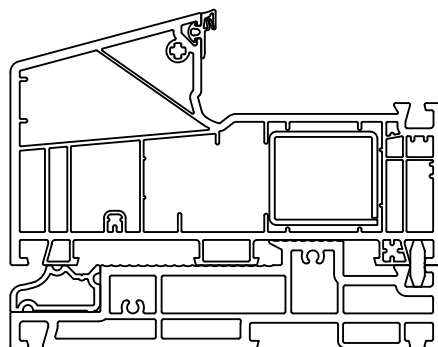

Opvulstuk deur + raam uit 1 stuk ■ Profil de remplissage pour porte et fixe variant
9433