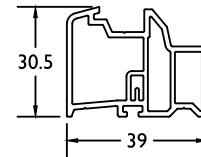

7212
50 x 50**201060**Optie
Option**7203**
26 x 56Enkel verkrijgbaar in wit in de massa
Seulement possible en blanc dans la masse**201015**Optie
OptionDeurneus ■ Rejet d'eau porte
9394Standaard automatische tochtborstel
Brosse automatique standardDeurneus ■ Rejet d'eau porte
9394Automatische tochtborstel in combinatie met invisible hahn
Brosse automatique en combinaison avec charnières hahn invisibleDeurneus ■ Rejet d'eau porte
9838Deurneus in combinatie met vleugeloverdekkend paneel
Rejet d'eau en combinaison avec panneau ouvrant caché