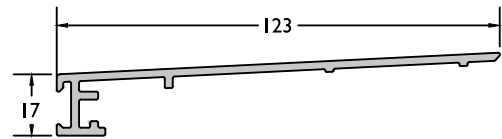

Bijprofielen / Profiles supplémentaires AD194

9714

9715

473756 4.5 m
473766 5.5 m
473776 6.5 m

972206
Wit / Blanc
972215
Zwart / Noir

474186 4.5 m
474196 5.5 m
474206 6.5 m

474106

9721

215120

9720

9714

9723

9718

9725

9717

9716

9728

Panorama AD194

201034

9727

Panorama AD194

9726

Panorama AD194