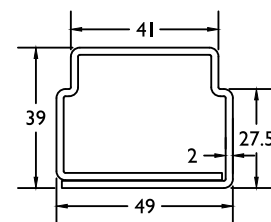

Thermo 7

Tussenregel / stijl ■ Traverse fin
9460

202728

Enkel voor vleugels !!!
Uniquement pour ouvrants !!!

Standaard tussenregel ■ Traverse standard
9465

202859

202857

Brede tussenregel ■ Traverse large
9466

202733

Makelaar ■ Mauclair
9472

202717