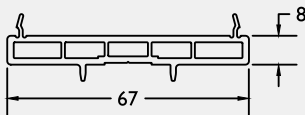

Bijprofielen / Profiles supplémentaires AD167

8008

316710

8825

316891

8824

139196

8823

139490

8828

316836

8827

316851

8829

316826

8851

8831

244424

Grijs / Gris

224144

Grijs / Gris

244425

Zwart / Noir

224010

Zwart / Noir

224110

Grijs / Gris

224925

Grijs / Gris

224111

Zwart / Noir

224924

Zwart / Noir