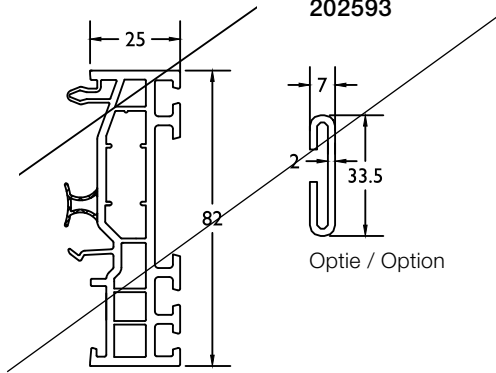

Bijprofielen / Profils supplémentaires

Verbreding ■ Elargisseur

9256

Tot einde voorraad
Jusqu'à la fin
du stock

202593

Optie / Option

9367