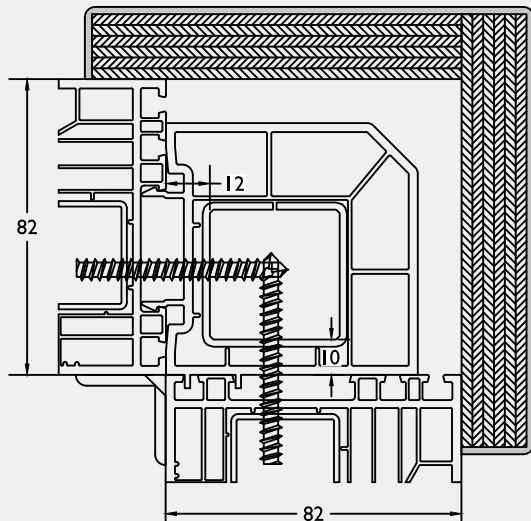

201210

Opgelet : is nog wél te verkrijgen op volle lengte van 61m, niet gemonteerd op element
Attention : est toujours disponible en pleine longueur de 61m, non monté sur l'élément.

Niet verkrijgbaar in beige in de massa
Pas possible en crème dans la masse

Hoekkoppeling ■ Accouplement coin

8579

Multiplex kan via ADmegatec
Multiplex par ADmegatec est possible

201210