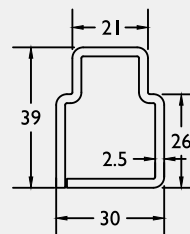

Beperkte afmetingen
Dimensions limitées

202724

Thermo 7

Tussenregel / stijl ■ Traverse fin
9460

202728

Enkel voor vleugels !!!
Uniquement pour ouvrants !!!

Standaard tussenregel ■ Traverse standard
9465

202859