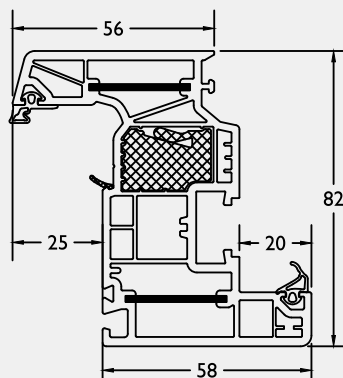

258729

Niet verkrijgbaar in beige in de massa
Pas possible en crème dans la masse