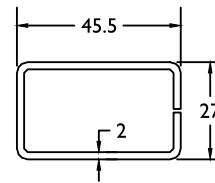

Kader ■ Cadre AD150

9821
4500 mm

9821
6500 mm

201209

202681

Vleugel ■ Ouvrant AD150

9822

202654