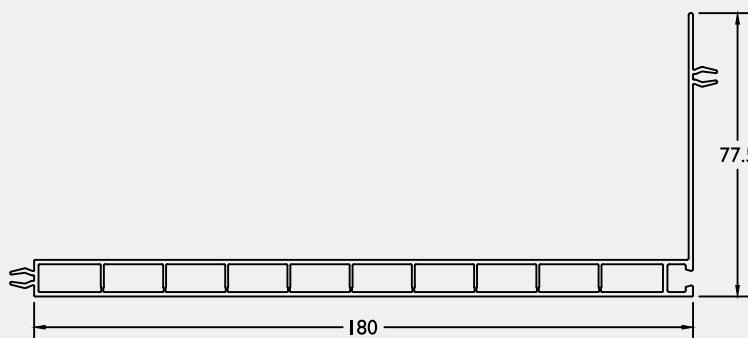

Binnenkast 180 ■ Ebrasement 180

9028

Alle Folies / Tout les folies