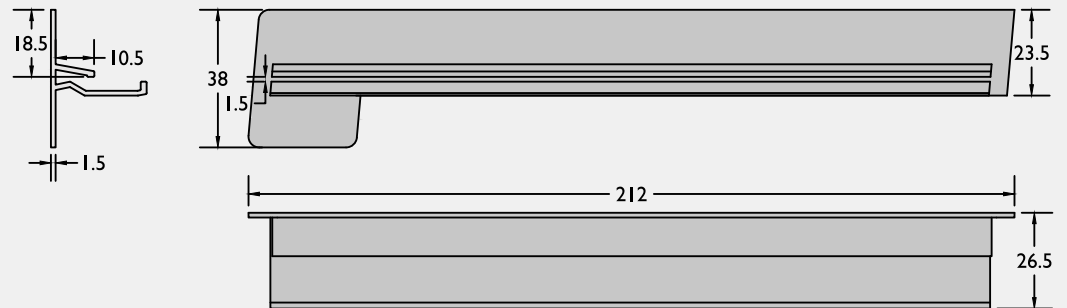

Kopstukken / Embouts alu

Kopstuk met retour (crépi) ■ Embout avec retour (crépi)

AD200

Voor / Pour 9849-9311-9312-9313-9314

Normaal kopstuk ■ Embout normal

AD201

Voor / Pour 9849-9311-9312-9313-9314

Voorbeeld dorpel 9314 met crépi kopstukken
Exemple seuil 9314 avec embouts crépi