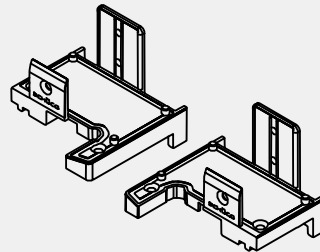

Kopstukjes voor / Embouts pour
252555 met / avec **9412**

Wit / Blanc: **252650**

Zwart / Noir: **252651**