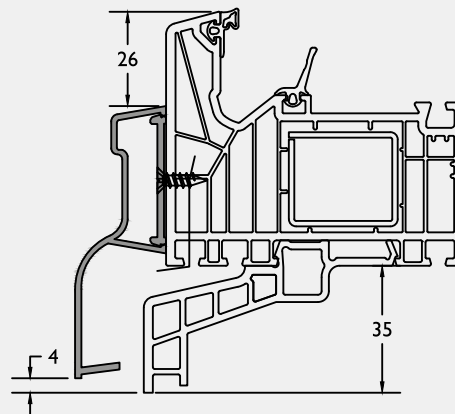

€ 42.20 /lm / mc

Retro profiel kader alu ■ Profil cadre alu Retro
AD05K1