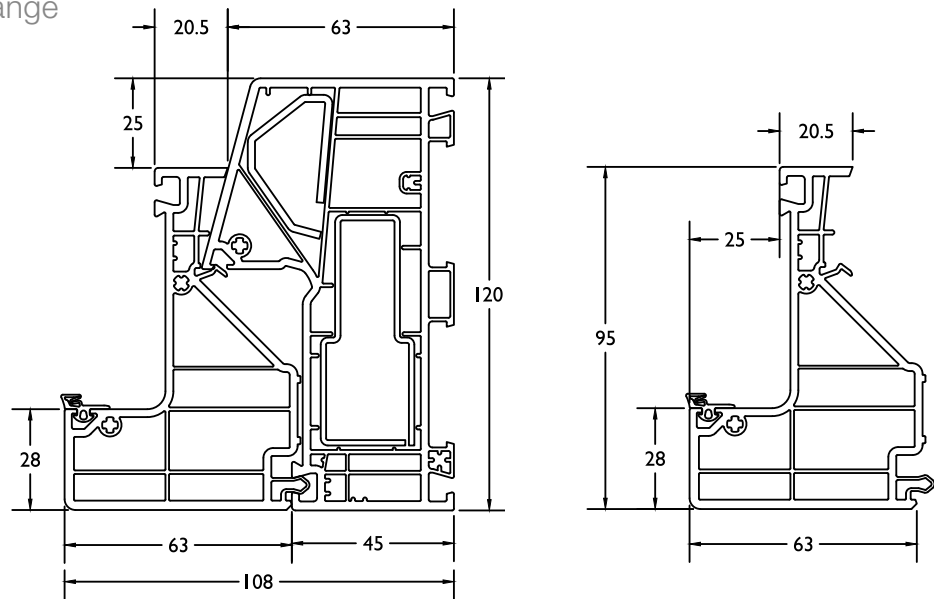

202745

Tussenstijl Variant ■ Traverse Variant
9468

Zonder middendichting
Sans joint central

202747

201292

Thermo 7 Variant

Keerprofiel ■ Profil d'échange
9498

Zonder middendichting
Sans joint central