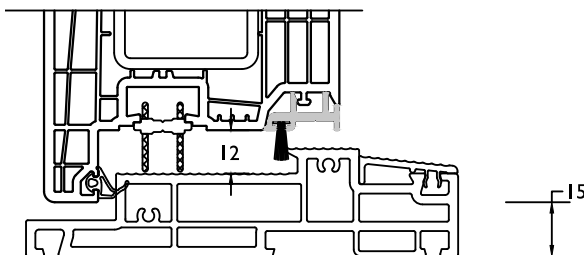

Deurdorpel binnendraaiend ■ Seuil de porte Variant
252782

147096

17472060

Kopstukjes voor / Embouts pour
147096

Beige / Crème: 286964
Wit / Blanc: 286341
Zwart / Noir: 286342
Karamel: 286962

Deurdorpel buitendraaiend ■ Seuil de porte Variant
252782