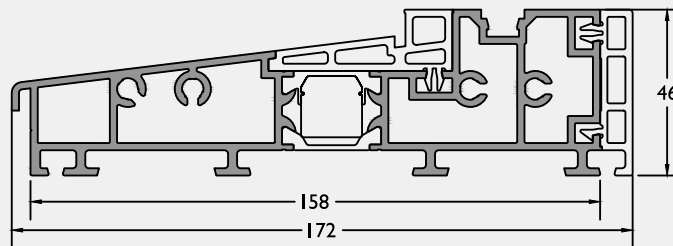

8821 = 4500 mm
8837 = 5500 mm
8832 = 6500 mm

316700 = 4500 mm
316970 = 5500 mm
316840 = 6500 mm

Onderregel AD167 ■ Dormant AD167

329330 = 4500 mm
329340 = 5500 mm
329350 = 6500 mm

Vleugel AD167 ■ Ouvrant AD167