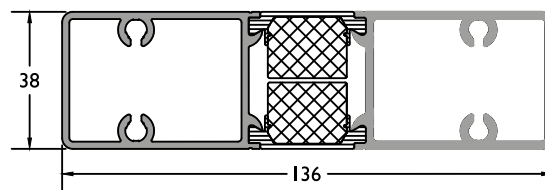

8821 = 4500 mm
8837 = 5500 mm
8832 = 6500 mm

316700 = 4500 mm
316970 = 5500 mm
316840 = 6500 mm

Onderregel AD167 ■ Dormant AD167

329330 = 4500 mm
329340 = 5500 mm
329350 = 6500 mm

Vleugel AD167 ■ Ouvrant AD167