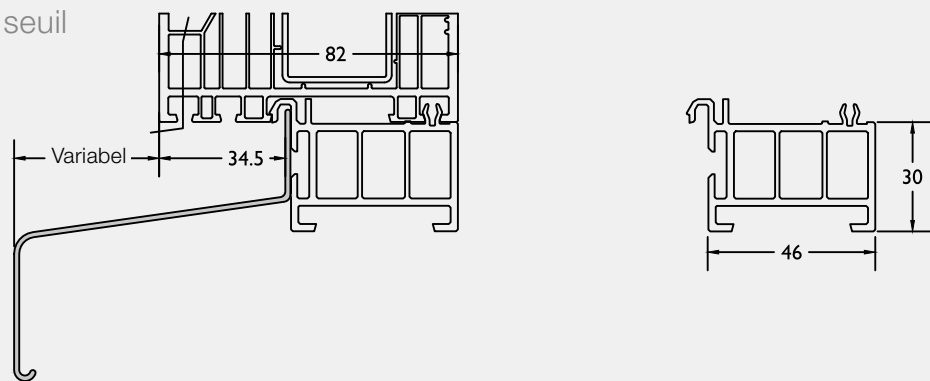

Dorpel adapter ■ Adapteur seuil
8441