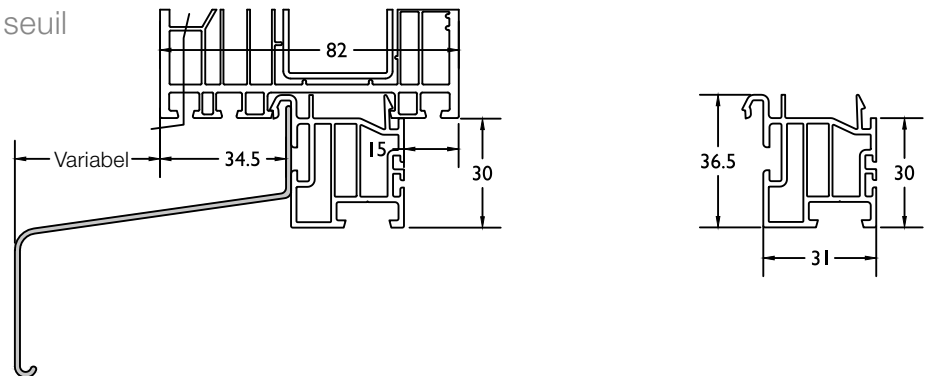

Schüco dorpels / Seuils Schüco

Clipslat om schroeven te bedekken per lengte van 6000 mm
Pour couvrir les vis du seuil par longueur de 6000 mm