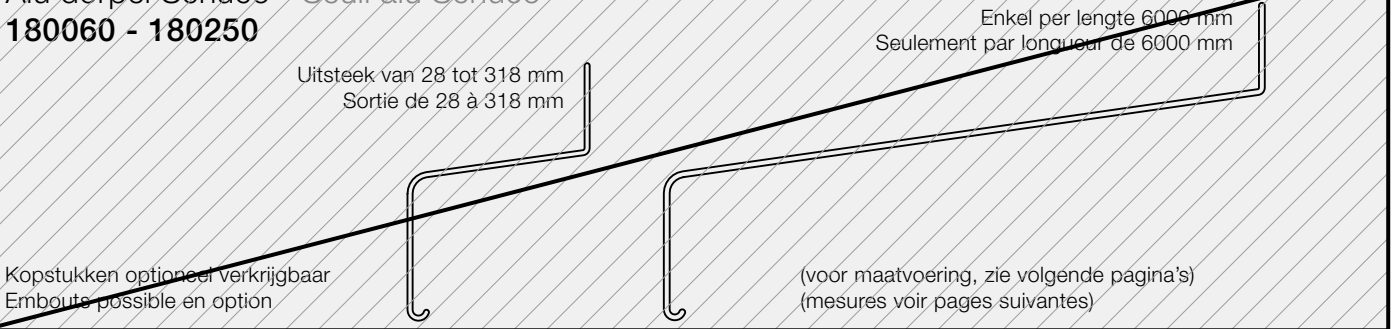

Afdeklad Alu ■ Couverture Alu
9329

Alu dorpel Schüco ■ Seuil alu Schüco
180060 - 180250