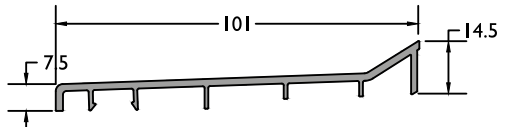

155526

155770