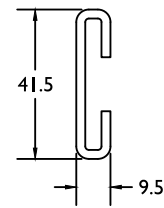

Beperkte afmetingen
Dimensions limitées

202724

Thermo 7

Tussenregel / stijl ■ Traverse fin
9460

202728

Enkel voor vleugels !!!
Uniquement pour ouvrants !!!

Standaard tussenregel ■ Traverse standard
9465

202859