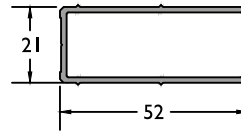

Bijprofielen / Profiles supplémentaires AD167

8008

316710