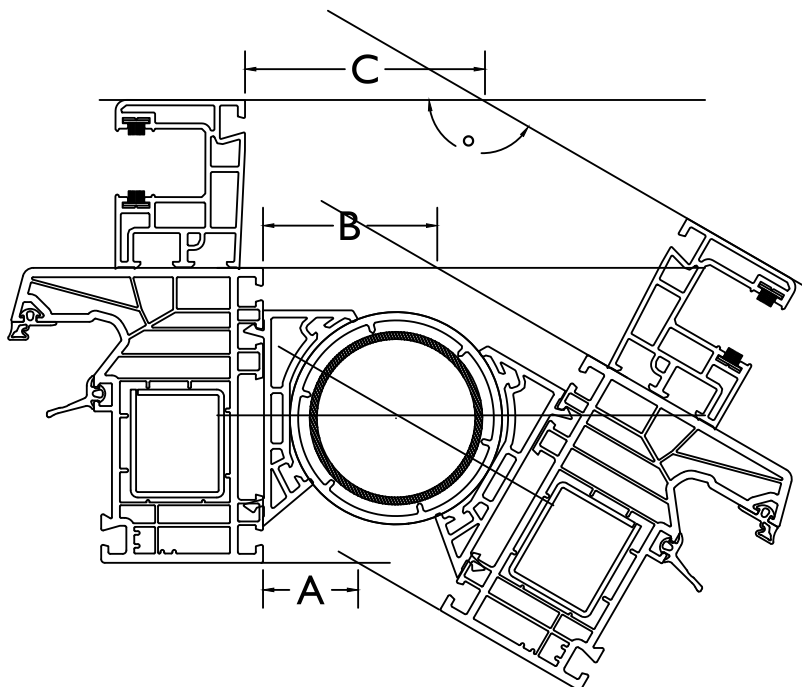

Variabele koppeling / Accouplement variable

Aftrekmaten ■ Mesures de déduction

Graden Degrés°	MAAT A MESURE A	MAAT B MESURE B	MAAT C MESURE B
95	0	76	124
100	3	72	116
105	6	69	110
110	9	66	104
115	12	63	97
120	14	61	93
125	16	59	88
130	18	56	83
135	20	54	79
140	22	52	75
145	24	50	71
150	26	48	66
155	28	46	61
160	30	44	58
165	32	42	55
170	34	41	50
175	36	40	47