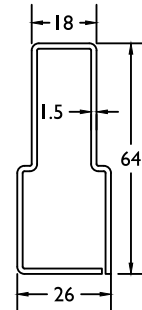

Thermo 7 Variant

Kader Variant buitendeur met lip ■ Cadre Variant ouverture extérieur avec lèvre
9497

Zonder middendichting
Sans joint central

202748

202745

Tussenstijl Variant ■ Traverse Variant
9468

Zonder middendichting
Sans joint central

202747

201292