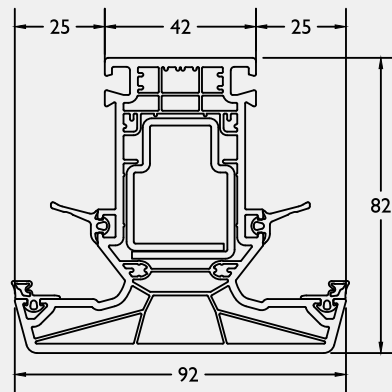

Beperkte afmetingen
Dimensions limitées

202724

Thermo 7

Tussenregel / stijl ■ Traverse fin
9460

202728

Enkel voor vleugels !!!
Uniquement pour ouvrants !!!

Standaard tussenregel ■ Traverse standard
9465

202859