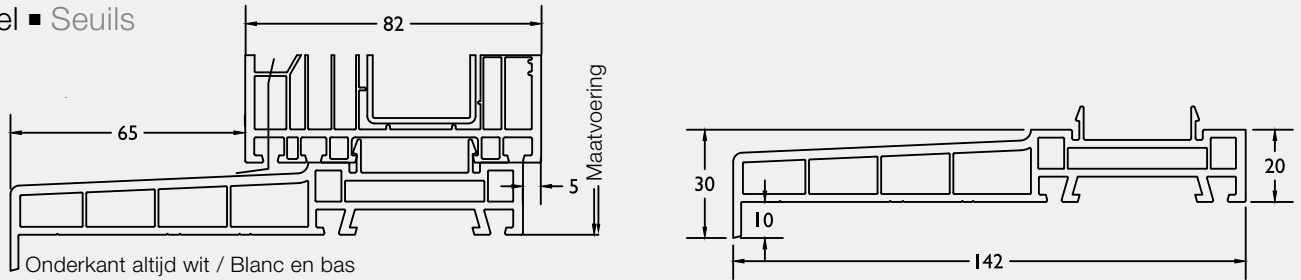

9228/35

9228/40

9228/50

9228/55

Dorpels / Seuils

Dorpel ■ Seuils
8791

Onderkant altijd wit / Blanc en bas

Kopstukken wit en zwart optioneel
Embouts blanc ou noir possible en optionDorpel ■ Seuils
8676