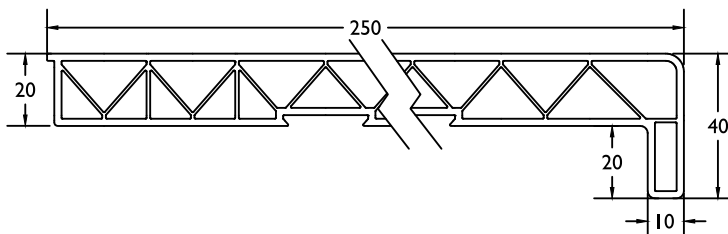

Vensterbank 250 ■ Seuil de fenêtre 250
4425

Wit / Blanc - Beige / Crème
€ 16.22

Kopstukken / Embouts
€ 4.02 / paar / paire