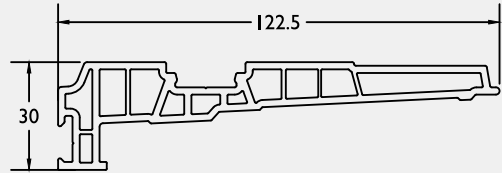

473740

202890

Slotkant / Côté serrure (L 2500 mm)

Bijprofielen / Profiles supplémentaires AD194

9714

9715

473756 4.5 m
 473766 5.5 m
 473776 6.5 m

972206
 Wit / Blanc
 972215
 Zwart / Noir