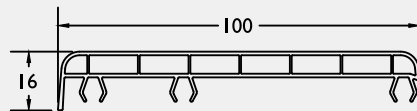

Omlijsting 100 ■ Chambranle 100
4086

€ 4.30

€ 4.30

€ 9.00