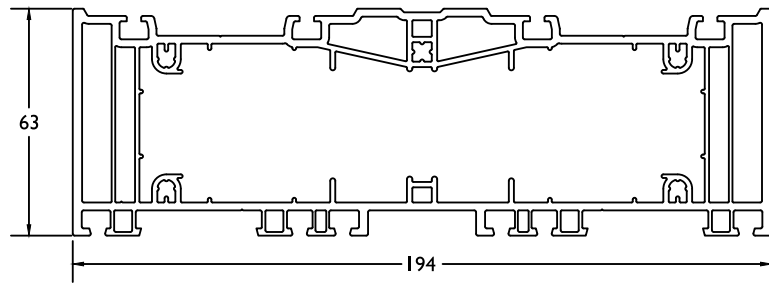

Hefschuifraam / Levant coulissant AD194

Kader L+R+B AD194 ■ Cadre G+D+H AD194

9710 = 4500 mm

9711 = 5500 mm

9712 = 6500 mm