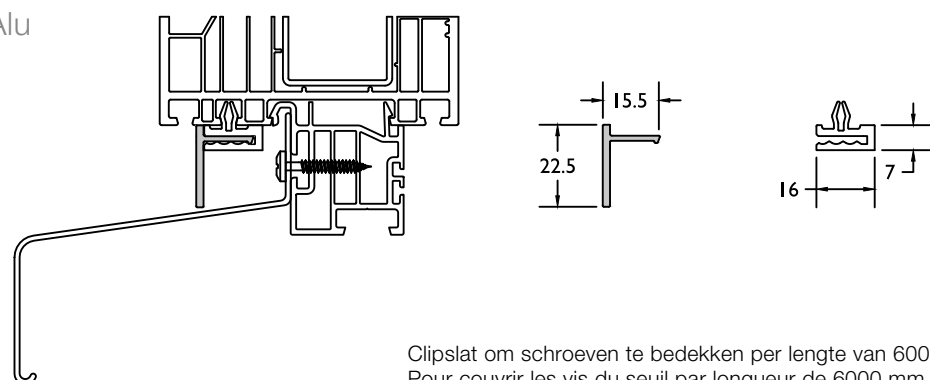

Clipslat om schroeven te bedekken per lengte van 6000 mm
Pour couvrir les vis du seuil par longueur de 6000 mm

Schüco Dorpels / Seuils Schüco

Maatvoering met adapter 8411 en 8299 (H 30 mm)
Mesures avec adaptateur 8441 et 8299 (H 30 mm)