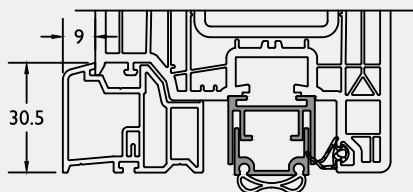

7212
50 x 50**201060**Optie
Option**7203**
26 x 56Enkel verkrijgbaar in wit in de massa
Seulement possible en blanc dans la masse**201015**Optie
OptionDeurneus ■ Rejet d'eau porte
9394Standaard automatische tochtborstel
Brosse automatique standardDeurneus ■ Rejet d'eau porte
9394Automatische tochtborstel in combinatie met invisible hahn
Brosse automatique en combinaison avec charnières hahn invisibleDeurneus ■ Rejet d'eau porte
9838Deurneus in combinatie met vleugeloverdekkend paneel
Rejet d'eau en combinaison avec panneau ouvrant caché