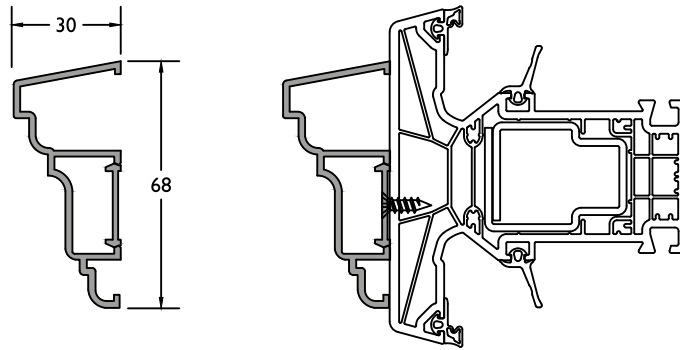

Retro profielen / Profiles Retro

Retro profiel tussenregel alu ■ Profil traverse alu Retro
AD06T

€ 46.86 / lm / mc