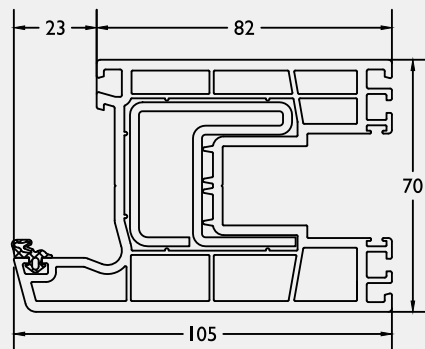

Kader ■ Cadre AD150

9821
4500 mm

9821
6500 mm

201209

202681

Vleugel ■ Ouvrant AD150

9822

202654