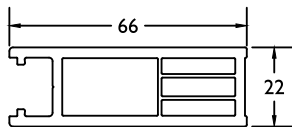

Bijprofielen / Profiles supplémentaires AD150

286560

139490

8823

329251

155526

155770

9824

9827

9823

9191

9829

244615

Grijs / Gris

244617

Zwart / Noir

244424

Grijs / Gris

244425

Zwart / Noir

244672

244671