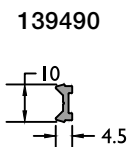

Waterneus ■ Rejet d'eau
7547