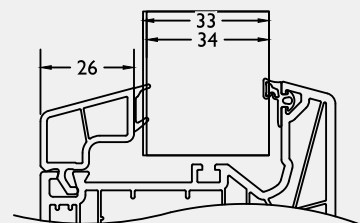

Thermo 7 Glaslatten / Parcloses

9665

9669

9666

9670

9667

9671

9668

9672