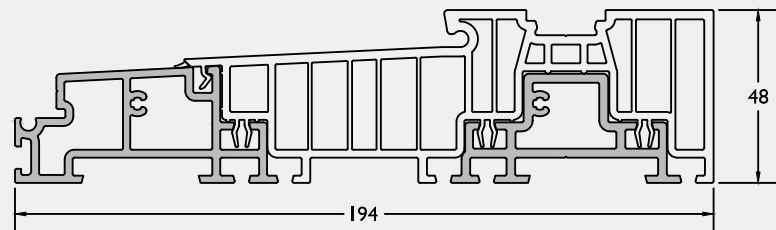

Hefschuifraam / Levant coulissant AD194

Kader L+R+B AD194 ■ Cadre G+D+H AD194

9710 = 4500 mm

9711 = 5500 mm

9712 = 6500 mm

473780 = 4500 mm

473790 = 5500 mm

473800 = 6500 mm

Onderregel AD194 ■ Dormant AD194

Wit / Blanc

473680 = 4500 mm

473690 = 5500 mm

473700 = 6500 mm

Zwart / Noir

531000 = 4500 mm

531001 = 5500 mm

531002 = 6500 mm

Vleugel AD194 ■ Ouvrant AD194

9713

201034

473740

202890

Slotkant / Côté serrure (L 2500 mm)