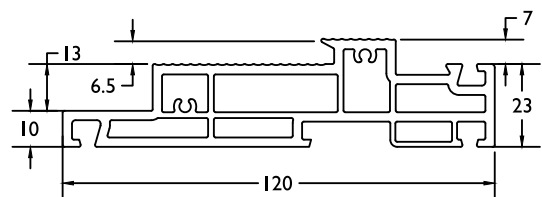

Deurdorpel binnendraaiend ■ Seuil de porte Variant
252782

147096

17472060

Kopstukjes voor / Embouts pour
147096

Beige / Crème: 286964
Wit / Blanc: 286341
Zwart / Noir: 286342
Karamel: 286962

Deurdorpel buitendraaiend ■ Seuil de porte Variant
252782