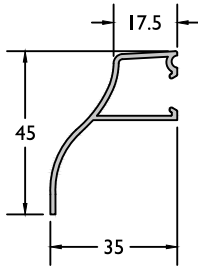

€ 43.00 / lm / mc

Retro profielen / Profiles Retro

Retro profiel tussenregel alu ■ Profil traverse alu Retro
AD06T

€ 46.86 / lm / mc

Retro profielen / Profiles Retro

Retro profiel kader alu ■ Profil cadre alu Retro
AD01K