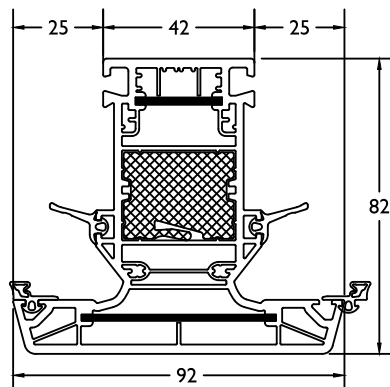

258727

Niet verkrijgbaar in beige in de massa
Pas possible en crème dans la masse

Classic

9523