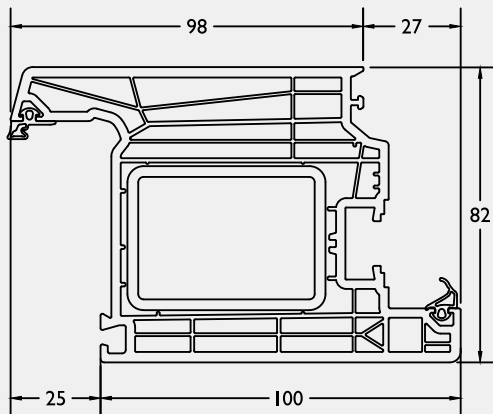

Thermo 7

Terras ■ Terrasse
9432

202739

Deur binnendraaiend ■ Porte intérieur
9433

202740

Terrasvleugel buitendraaiend ■ Terrasse vers l'extérieur
9452

202742

Deurvleugel buitendraaiend ■ Porte vers l'extérieur
9453