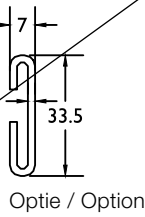

Optie / Option

9367