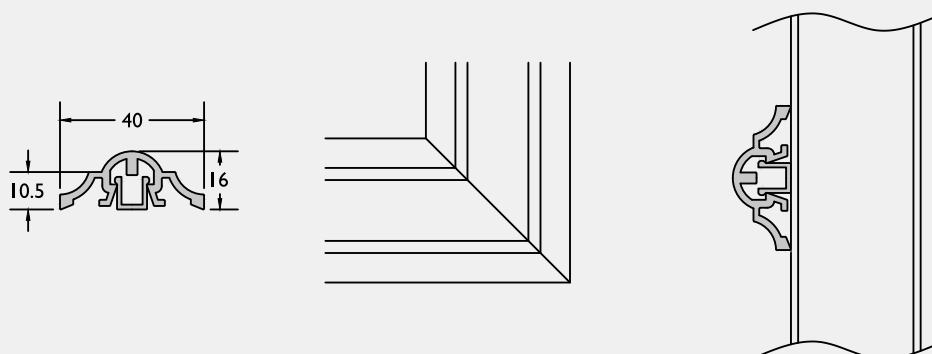

AD120PL

€ 164 / deur / porte

Opleg molure alu ■ Moulure en applique alu

AD017

Afwerking / Finition

Altijd per 6 meter te bestellen
 A commander par 6 mètres
 Prijs per meter / Prix par mètre

Omlijsting 75 ■ Chambranle 75
 4085