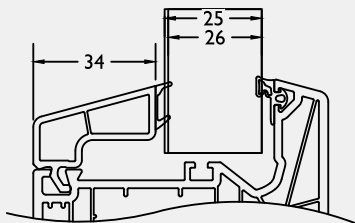

Zwart / Noir: **252651**

Dichtingset / Set Joints

Zwart / Noir: **252660**

Grijs / Gris: **252661**

Thermo 7 Glaslatten / Parcloses

9665

9669

9666