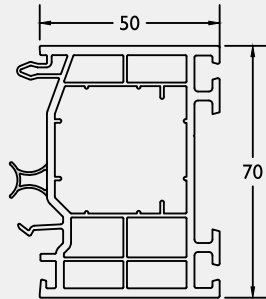

Verbreiding ■ Elargisseur

9842

202446

Optie
Option

Hefschuifraam / Levant coulissant AD194

Kader L+R+B AD194 ■ Cadre G+D+H AD194

9710 = 4500 mm

9711 = 5500 mm