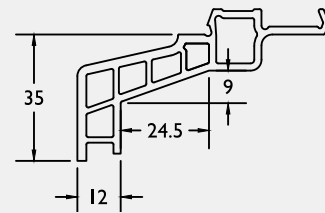

Dorpel ■ Seuil
9295