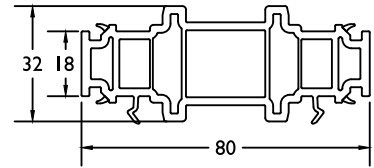

473740

202890

Slotkant / Côté serrure (L 2500 mm)

Bijprofielen / Profiles supplémentaires AD194

9714

9715

473756 4.5 m
 473766 5.5 m
 473776 6.5 m

972206
 Wit / Blanc
 972215
 Zwart / Noir