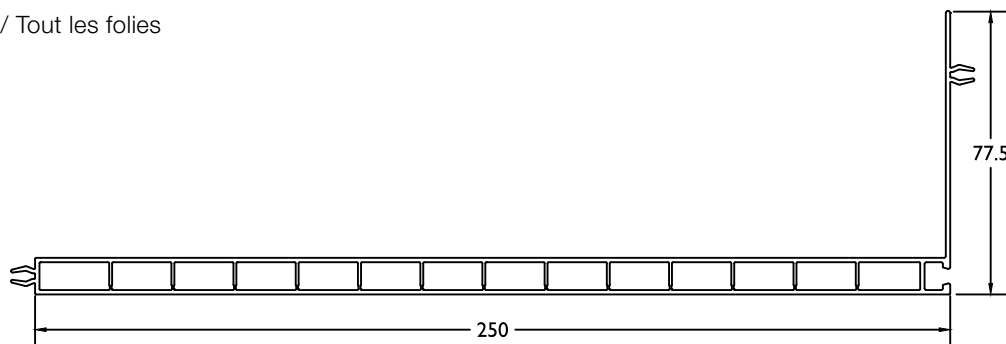

Binnenkast 250 ■ Ebrasement 250

9047

Alle Folies / Tout les folies