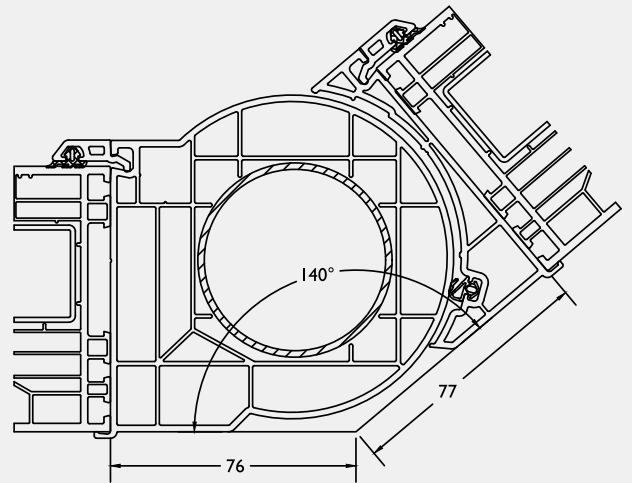

Bijprofielen / Profils supplémentaires

Aftrekmaten ■ Mesures de déduction P.1

9832

9831

9830