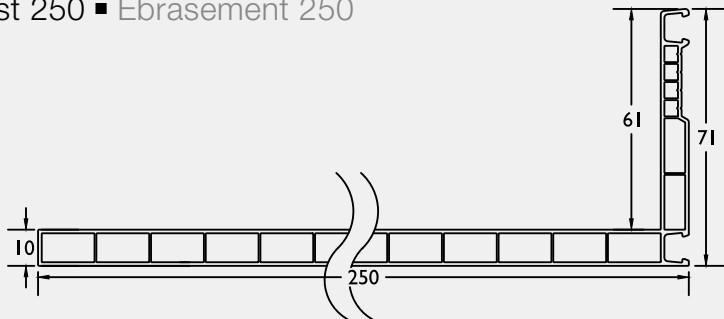

Binnenkast 250 ■ Ebrasement 250
4080

€ 7.60

€ 7.60

€ 14.20