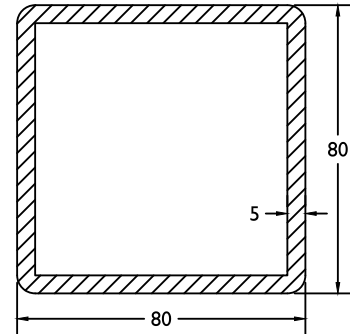

Per 6 m. te bestellen
A commander par 6 m.

139490 7547 286992 298440 298441 

Horizontale koppeling
Accouplement horizontal

Bijprofielen / Profils supplémentaires

Hoekkoppeling ■ Accouplement coin

8485

201210