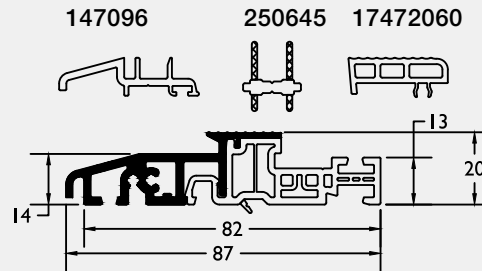

Beige / Crème: **286964**

Wit / Blanc: **286341**

Zwart / Noir: **286342**

Karamel: **286962**

Kopstukjes voor / Embouts pour
252555 met / avec **9412**

Wit / Blanc: **252650**

Zwart / Noir: **252651**

Dichtingset / Set Joints