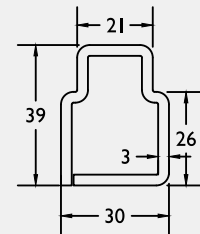

Thermo 7

Tussenregel / stijl ■ Traverse fin
9460

202728

Enkel voor vleugels !!!
Uniquement pour ouvrants !!!

Standaard tussenregel ■ Traverse standard
9465

202859

202857

Brede tussenregel ■ Traverse large
9466

202733

Makelaar ■ Mauclair
9472

202717