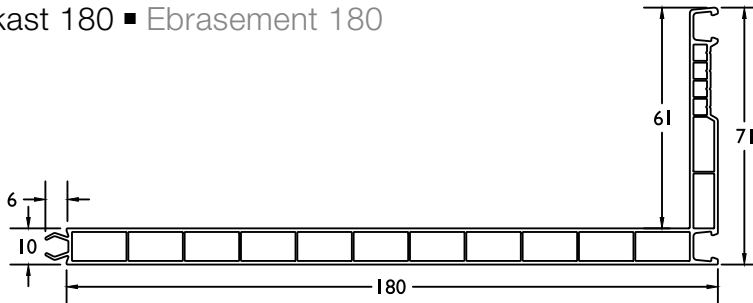

Afwerking / Finition

Altijd per 6 meter te bestellen
A commander par 6 mètres
Prijs per meter / Prix par mètre

Wit
Blanc

€ 3.05

Beige
Crème

€ 3.05

Beige
Crème DEC.

€ 8.00

€ 4.30

€ 4.30

€ 9.00

Binnenkast 180 ■ Ebrasement 180
4081

€ 6.50

€ 6.50

€ 12.55