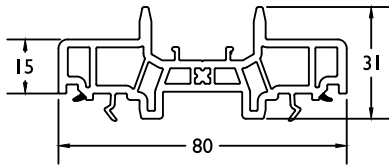

473740

202890

Slotkant / Côté serrure (L 2500 mm)

Bijprofielen / Profiles supplémentaires AD194

9714

9715

473756 4.5 m
 473766 5.5 m
 473776 6.5 m

972206
 Wit / Blanc
 972215
 Zwart / Noir