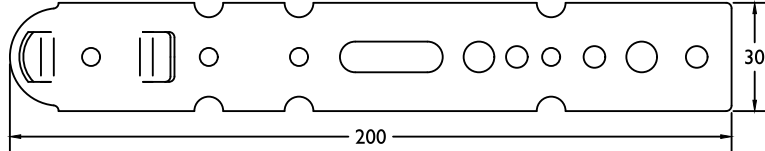

Toebehoren / Accessoires

RAAMANKERS / ANCRAGES DE FENÊTRE

228797

Dikte / Epaisseur 2 mm

€ 51 / 100 stuks / pièces

237209

Dikte / Epaisseur 2 mm

€ 51 / 100 stuks / pièces