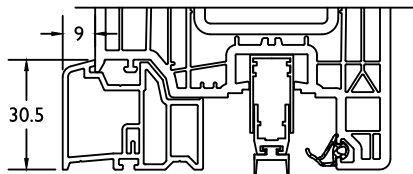

7212
50 x 50**201060**Optie
Option**7203**
26 x 56Enkel verkrijgbaar in wit in de massa
Seulement possible en blanc dans la masse**201015**Optie
OptionDeurneus ■ Rejet d'eau porte
9394Standaard automatische tochtborstel
Brosse automatique standardDeurneus ■ Rejet d'eau porte
9394Automatische tochtborstel in combinatie met invisible hahn
Brosse automatique en combinaison avec charnières hahn invisibleDeurneus ■ Rejet d'eau porte
9838Deurneus in combinatie met vleugeloverdekkend paneel
Rejet d'eau en combinaison avec panneau ouvrant caché