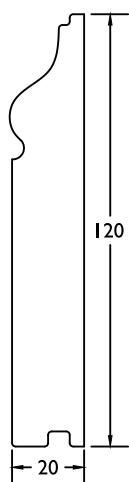

AD120PL

€ 164 / deur / porte

Opleg molure alu ■ Moulure en applique alu

AD017

Afwerking / Finition

Altijd per 6 meter te bestellen
 A commander par 6 mètres
 Prijs per meter / Prix par mètre

Omlijsting 75 ■ Chambranle 75
 4085