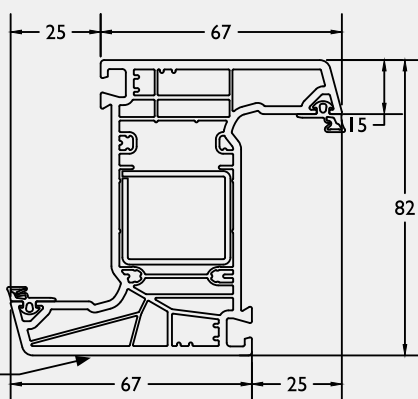

Renovatiekader ■ Cadre rénovation

9415

201290

Z-raamkader ■ Cadre châssis en Z

9464

Buitenzijde
Exterieur

202717

Thermo 7