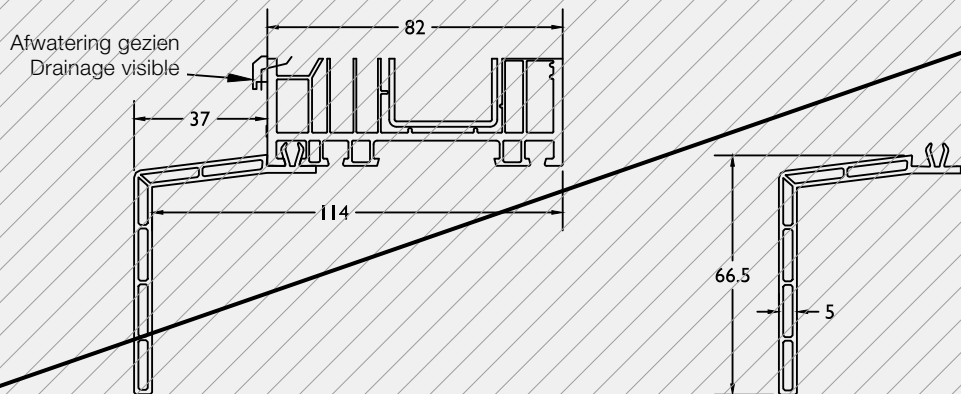

Dorpel ■ Seuil
7788