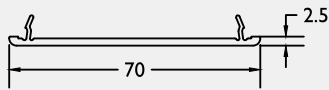

Bijprofielen / Profiles supplémentaires AD150

286560

139490

8823

329251

155526

155770

9824

9827

9823

9191

9829

244615

Grijs / Gris

244617

Zwart / Noir

244424

Grijs / Gris

244425

Zwart / Noir

244672

244671