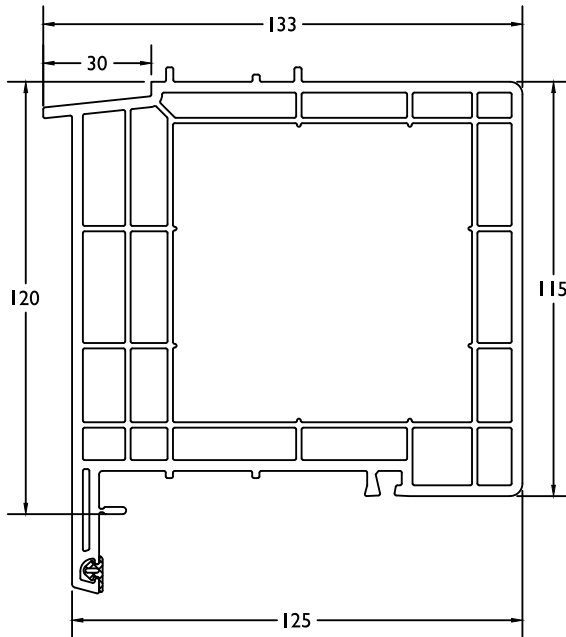

Altijd per 6 meter te bestellen
A commander par 6 mètres

Zware koppeling ■ Accouplement lourds

9212

286508

202691

Bijprofielen / Profils supplémentaires

9848

202825