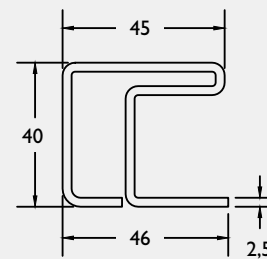

Kader ■ Cadre AD150

9821
4500 mm

9821
6500 mm

201209

202681

Vleugel ■ Ouvrant AD150

9822

202654