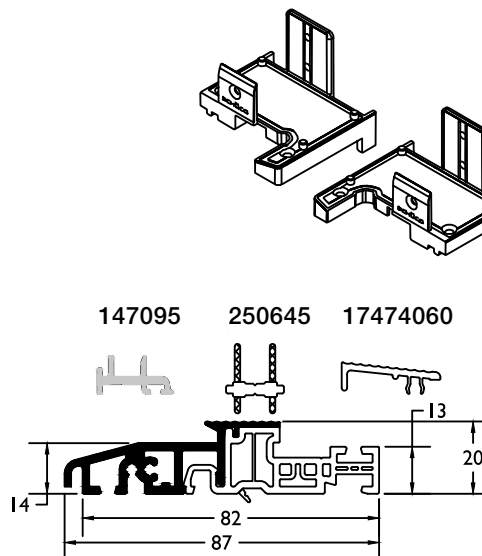

Dichtingset / Set Joints

Zwart / Noir: **252660**

Grijs / Gris: **252661**