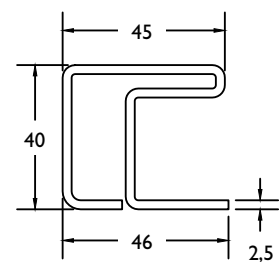

Hefschuif / Levant coulissant AD167

Kader L+R+B AD167 ■ Cadre G+D+H AD167

8821 = 4500 mm
8837 = 5500 mm
8832 = 6500 mm

316700 = 4500 mm
316970 = 5500 mm
316840 = 6500 mm

Onderregel AD167 ■ Dormant AD167

329330 = 4500 mm
329340 = 5500 mm
329350 = 6500 mm

Vleugel AD167 ■ Ouvrant AD167

8822

202654