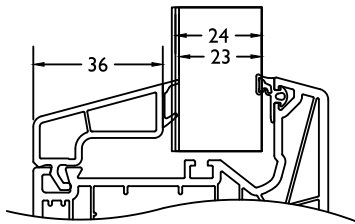

Zwart / Noir: **252651**

Dichtingset / Set Joints

Zwart / Noir: **252660**

Grijs / Gris: **252661**

Thermo 7 Glaslatten / Parcloses

9665

9669

9666