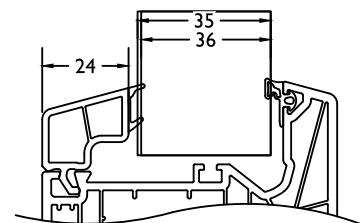

Thermo 7 Glaslatten / Parcloses

9665

9669

9666

9670

9667

9671

9668

9672