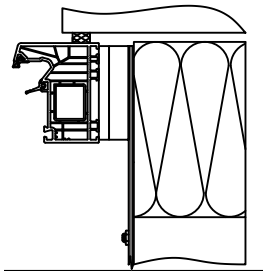

286945

Dikte / Epaisseur 2 mm

€ 56 / 100 stuks / pièces

286946

Dikte / Epaisseur 3 mm

€ 61 / 50 stuks / pièces

Toebehoren / Accessoires

Raam- en deurankers
Ancrages de portes et fenêtre