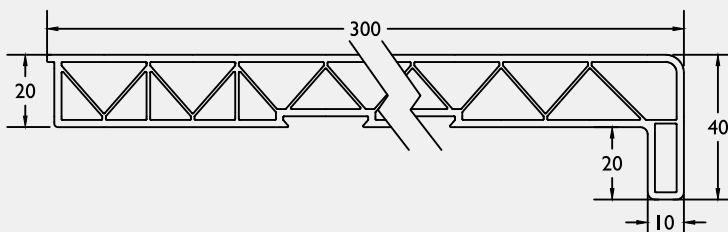

Vensterbank 300 ■ Seuil de fenêtre 300
4430

Wit / Blanc - Beige / Crème
€ 17.24

Kopstukken / Embouts
€ 4.02 / paar / paire