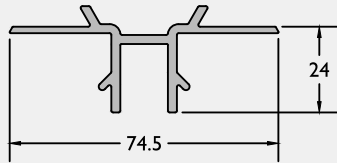

473740

202890

Slotkant / Côté serrure (L 2500 mm)

Bijprofielen / Profiles supplémentaires AD194

9714

9715

473756 4.5 m
 473766 5.5 m
 473776 6.5 m

972206
 Wit / Blanc
 972215
 Zwart / Noir