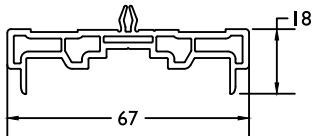

Bijprofielen / Profiles supplémentaires AD167

8008

316710

8825

316891

8824

139196

8823

139490

8828

316836

8827

316851

8829

316826

8851

8831

244424

Grijs / Gris

224144

Grijs / Gris

244425

Zwart / Noir

224010

Zwart / Noir

224110

Grijs / Gris

224925

Grijs / Gris

224111

Zwart / Noir

224924

Zwart / Noir