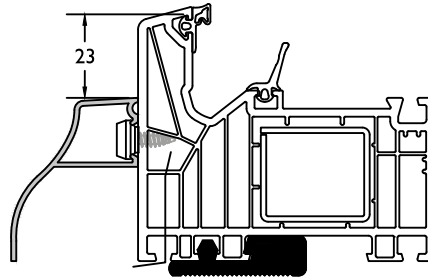

€ 43.00 / lm / mc

Retro profielen / Profiles Retro

Retro profiel tussenregel alu ■ Profil traverse alu Retro
AD06T

€ 46.86 / lm / mc

Retro profielen / Profiles Retro

Retro profiel kader alu ■ Profil cadre alu Retro
AD01K