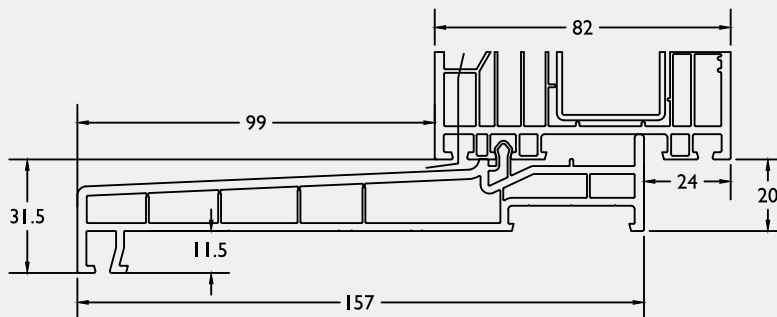

Dorpel ■ Seuils
9419

Kopstukken wit en zwart optioneel verkrijgbaar / Embouts blanc ou noir possible en option

Dorpel ■ Seuils
9342