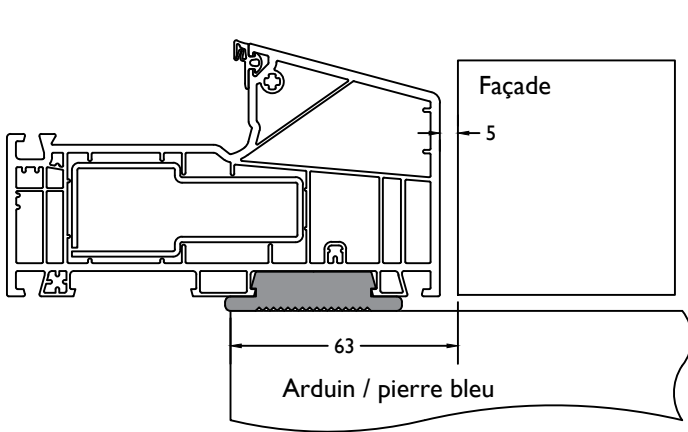

Deur binnendraaiend / Porte ouverture vers l'interieur

Met Rolluik en platte kruk / Avec Volet et poigné plat: +50mm = 130mm
 Met Rolluik en normale kruk / Avec Volet et poigné normal: +50+30mm = 160mm

Deur buitendraaiend / Porte ouverture vers l'exterieur

Met Rolluik / Avec Volet: +100mm = 125mm

Deur binnendraaiend met lowstep / Porte ouverture vers l'interieur lowstep

Met Rolluik en platte kruk / Avec Volet et poigné plat: +50mm = 100mm
 Met Rolluik en normale kruk / Avec Volet et poigné normal: +50+30mm = 130mm

Deur buitendraaiend met lowstep/ Porte ouverture vers l'exterieur lowstep

Met Rolluik / Avec Volet: +100mm = 150mm

VARIANT

Met Rolluik

VARIANT

Met Rolluik

VARIANT

Met Rolluik

Deur VARIANT binnendraaiend / Porte VARIANT ouverture vers l'interieur

Met Rolluik en normale kruk / Avec Volet et poigné normal: +50=168 mm

Deur VARIANT buitendraaiend / Porte VARIANT ouverture vers l'exterieur