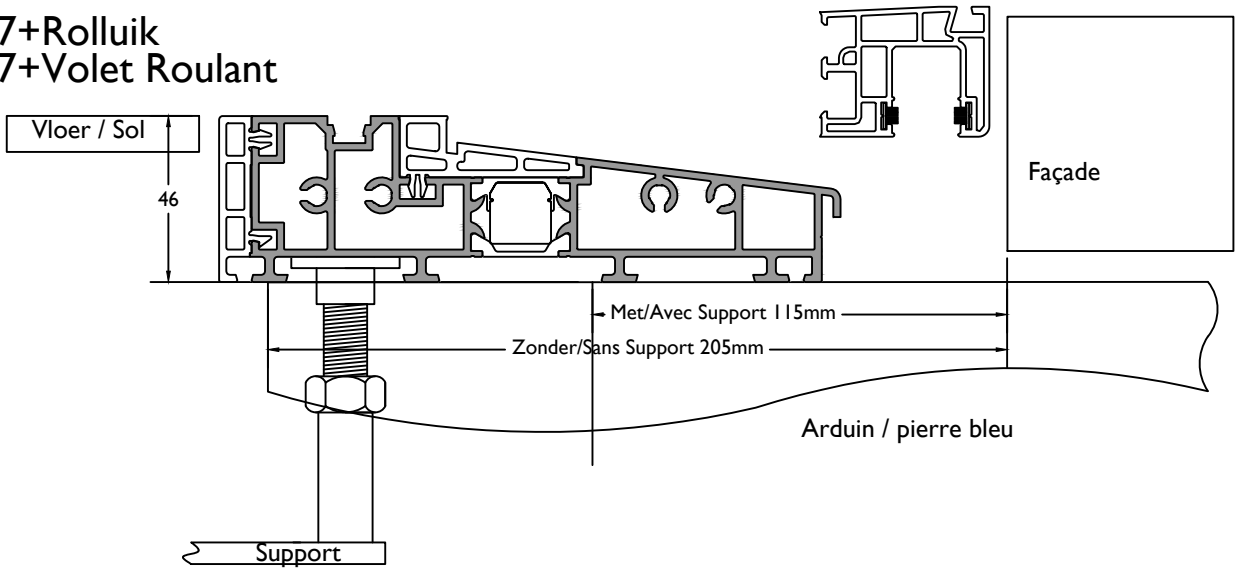

ADI67+Rolluik
ADI67+Volet Roulant