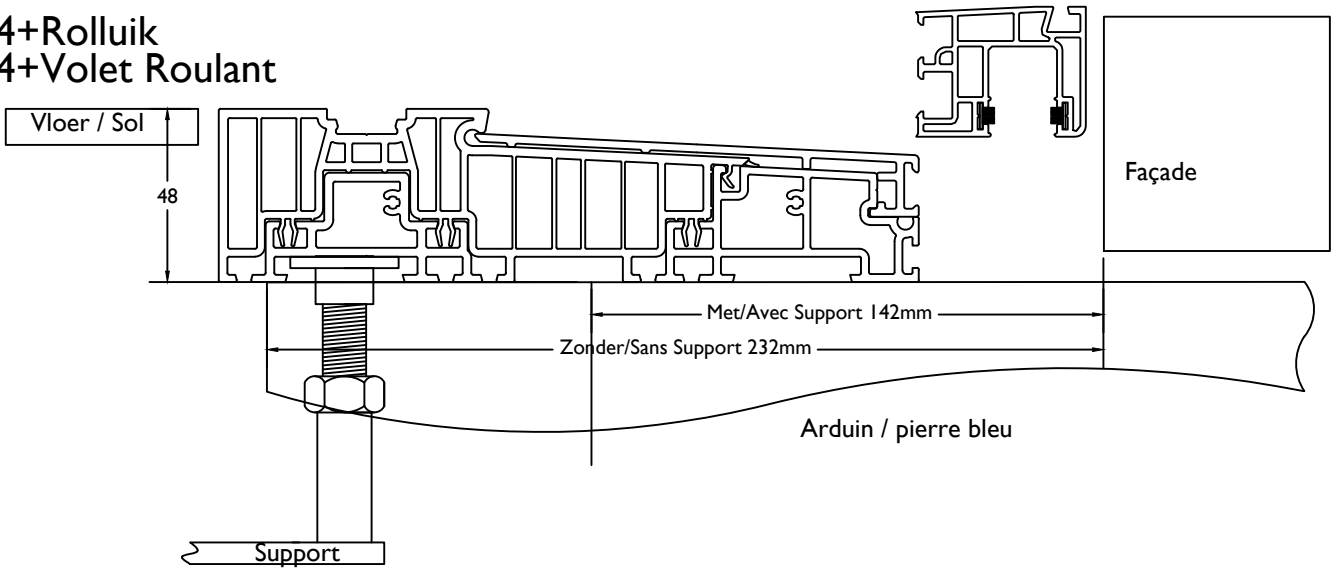

ADI94+Rolluik
ADI94+Volet Roulant