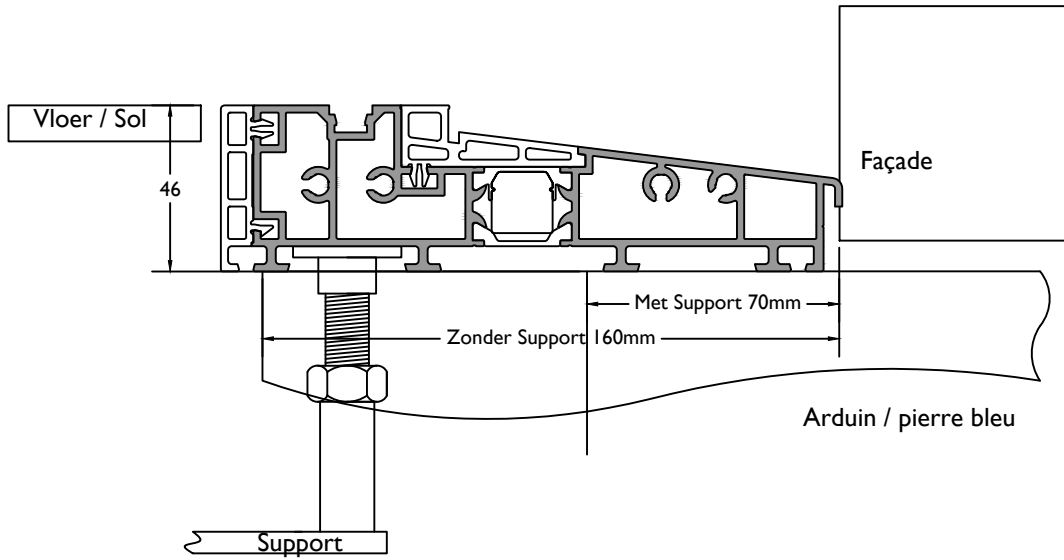

ADI67

ADI67+Rolluik
ADI67+Volet Roulant

ADI67+Rolluik+Smalle Schuifhor
ADI67+Volet Roulant+Moustiquaire Coulissante