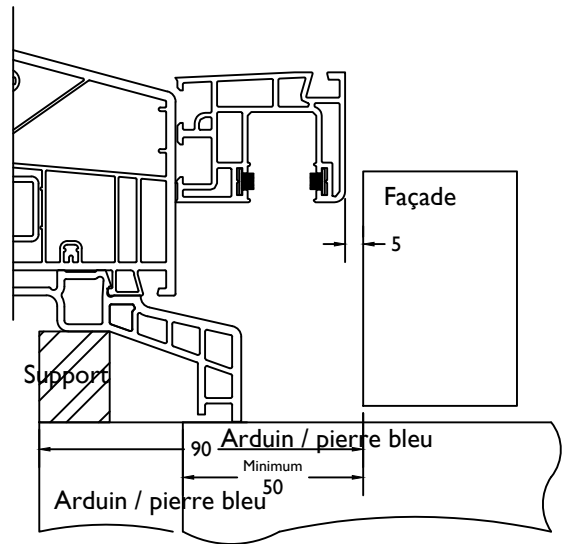

Deur buitendraaiend / Porte ouverture vers l'exterieur

Met Rolluik / Avec Volet: +100mm = 125mm

Deur binnendraaiend met lowstep / Porte ouverture vers l'interieur lowstep

Met Rolluik en platte kruk / Avec Volet et poigné plat: +50mm = 100mm
 Met Rolluik en normale kruk / Avec Volet et poigné normal: +50+30mm = 130mm

Deur buitendraaiend met lowstep/ Porte ouverture vers l'exterieur lowstep

Met Rolluik / Avec Volet: +100mm = 150mm

VARIANT

Met Rolluik

VARIANT

Met Rolluik

VARIANT

Met Rolluik

Deur VARIANT binnendraaiend / Porte VARIANT ouverture vers l'interieur

Met Rolluik en normale kruk / Avec Volet et poigné normal: +50=168 mm

Deur VARIANT buitendraaiend / Porte VARIANT ouverture vers l'exterieur