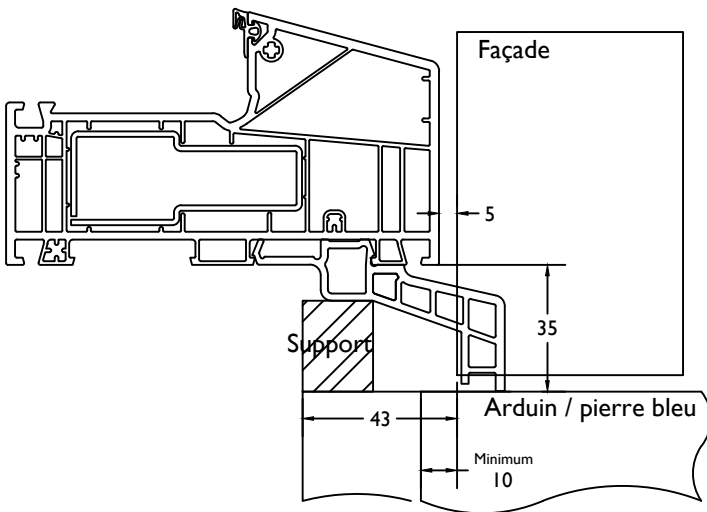

Deur buitendraaiend / Porte ouverture vers l'exterieur

Met Rolluik / Avec Volet: +100mm = 125mm

Deur binnendraaiend met lowstep / Porte ouverture vers l'interieur lowstep

Met Rolluik en platte kruk / Avec Volet et poigné plat: +50mm = 100mm
 Met Rolluik en normale kruk / Avec Volet et poigné normal: +50+30mm = 130mm

Deur buitendraaiend met lowstep/ Porte ouverture vers l'exterieur lowstep

Met Rolluik / Avec Volet: +100mm = 150mm

VARIANT

Met Rolluik

VARIANT

Met Rolluik

VARIANT

Met Rolluik

Deur VARIANT binnendraaiend / Porte VARIANT ouverture vers l'interieur

Met Rolluik en normale kruk / Avec Volet et poigné normal: +50=168 mm

Deur VARIANT buitendraaiend / Porte VARIANT ouverture vers l'exterieur