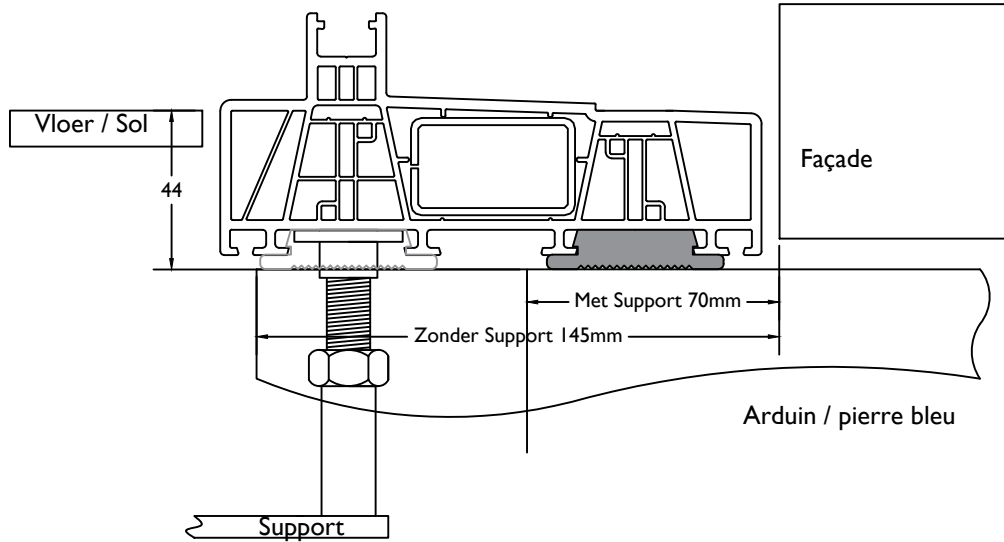

Raam / Chassis

Met Rolluik / Avec Volet: +50mm = 100mm

Raam RETRO / Chassis RETRO

Met Rolluik / Avec Volet: +65mm = 85mm

ADI50

ADI50+Rolluik
ADI50+Volet Roulant

ADI50+Rolluik+Smalle Schuifhor
ADI50+Volet Roulant+Moustiquaire Coulissant

Deur binnendraaiend / Porte ouverture vers l'interieur

Met Rolluik en platte kruk / Avec Volet et poigné plat: +50mm = 130mm
 Met Rolluik en normale kruk / Avec Volet et poigné normal: +50+30mm = 160mm