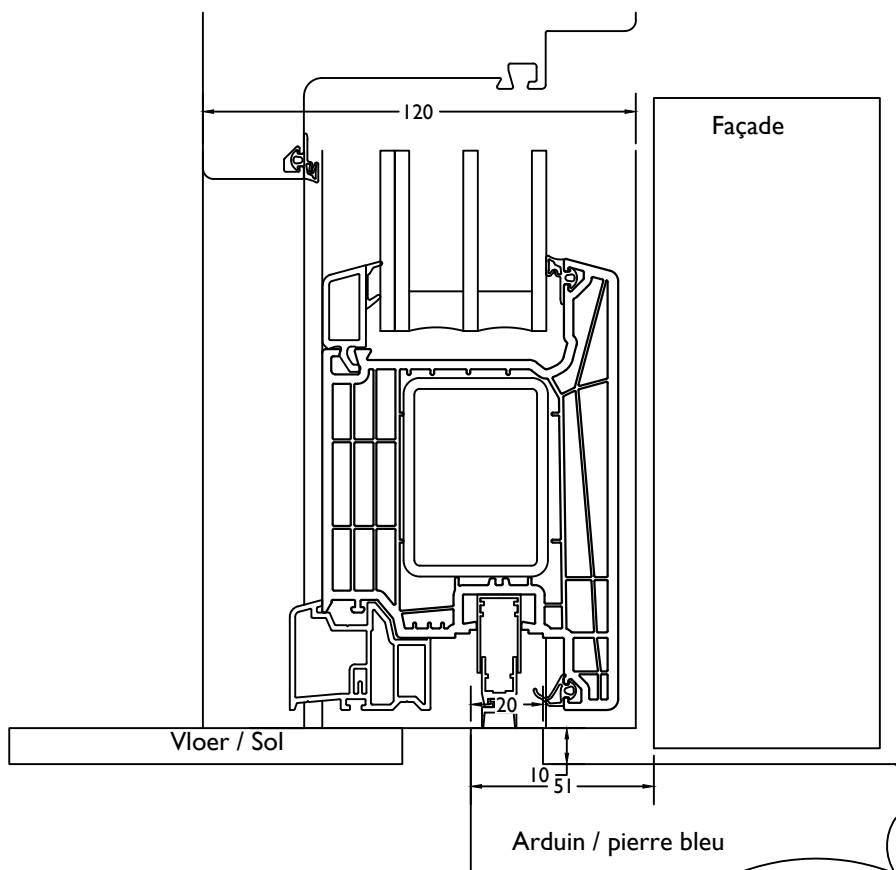

Deur buitendraaiend / Porte ouverture vers l'exterieur

Met Rolluik / Avec Volet: +100mm = 125mm

Deur binnendraaiend met lowstep / Porte ouverture vers l'interieur lowstep

Met Rolluik en platte kruk / Avec Volet et poigné plat: +50mm = 100mm
 Met Rolluik en normale kruk / Avec Volet et poigné normal: +50+30mm = 130mm

Deur buitendraaiend met lowstep/ Porte ouverture vers l'exterieur lowstep

Met Rolluik / Avec Volet: +100mm = 150mm

VARIANT

Met Rolluik

VARIANT

Met Rolluik

VARIANT

Met Rolluik

Deur VARIANT binnendraaiend / Porte VARIANT ouverture vers l'interieur

Met Rolluik en normale kruk / Avec Volet et poigné normal: +50=168 mm

Deur VARIANT buitendraaiend / Porte VARIANT ouverture vers l'exterieur