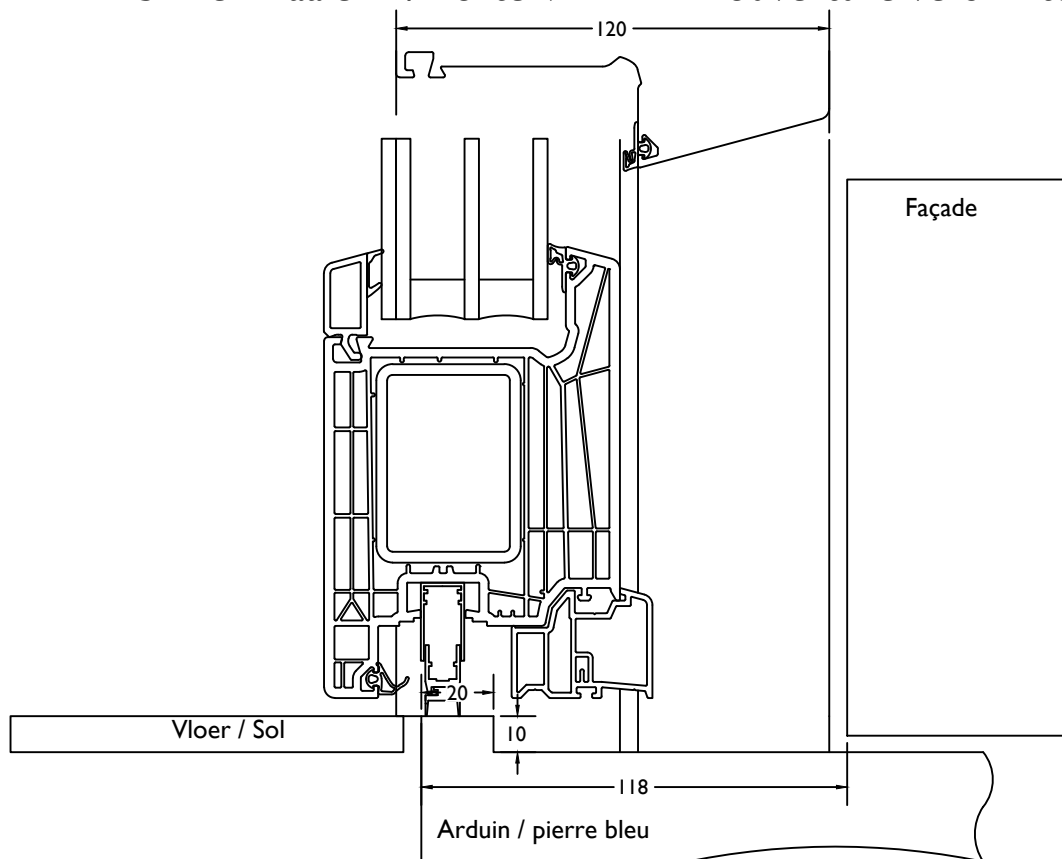

Deur buitendraaiend / Porte ouverture vers l'exterieur

Met Rolluik / Avec Volet: +100mm = 125mm

Deur binnendraaiend met lowstep / Porte ouverture vers l'interieur lowstep

Met Rolluik en platte kruk / Avec Volet et poigné plat: +50mm = 100mm
 Met Rolluik en normale kruk / Avec Volet et poigné normal: +50+30mm = 130mm

Deur buitendraaiend met lowstep/ Porte ouverture vers l'exterieur lowstep

Met Rolluik / Avec Volet: +100mm = 150mm

VARIANT

Met Rolluik

VARIANT

Met Rolluik

VARIANT

Met Rolluik

Deur VARIANT binnendraaiend / Porte VARIANT ouverture vers l'interieur

Met Rolluik en normale kruk / Avec Volet et poigné normal: +50=168 mm

Deur VARIANT buitendraaiend / Porte VARIANT ouverture vers l'exterieur