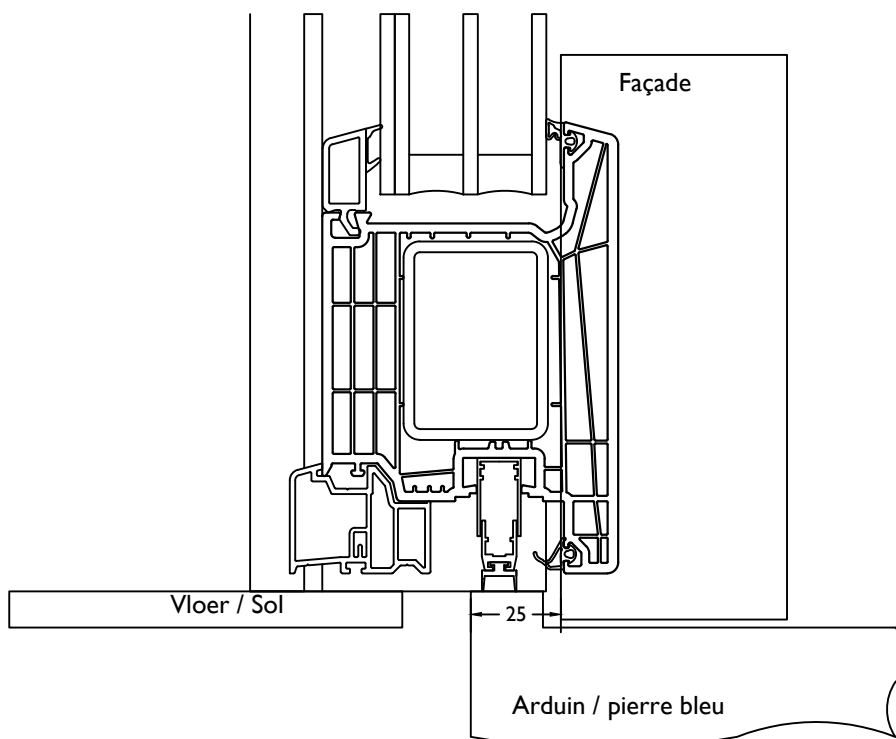

Raam / Chassis

Met Rolluik / Avec Volet: +50mm = 100mm

Raam RETRO / Chassis RETRO

Met Rolluik / Avec Volet: +65mm = 85mm

ADI50

ADI50+Rolluik
ADI50+Volet Roulant

ADI50+Rolluik+Smalle Schuifhor
ADI50+Volet Roulant+Moustiquaire Coulissant

ADI67

ADI67+Rolluik
ADI67+Volet Roulant

ADI67+Rolluik+Smalle Schuifhor
ADI67+Volet Roulant+Moustiquaire Coulissante

ADI94

ADI94+Rolluik
ADI94+Volet Roulant

ADI94+Rolluik+Smalle Schuifhor
ADI94+Volet Roulant+Moustiquaire Coulissant

Deur binnendraaiend / Porte ouverture vers l'interieur

Met Rolluik en platte kruk / Avec Volet et poigné plat: +50mm = 130mm
 Met Rolluik en normale kruk / Avec Volet et poigné normal: +50+30mm = 160mm

Deur buitendraaiend / Porte ouverture vers l'exterieur

Met Rolluik / Avec Volet: +100mm = 125mm

Deur binnendraaiend met lowstep / Porte ouverture vers l'interieur lowstep

Met Rolluik en platte kruk / Avec Volet et poigné plat: +50mm = 100mm
 Met Rolluik en normale kruk / Avec Volet et poigné normal: +50+30mm = 130mm