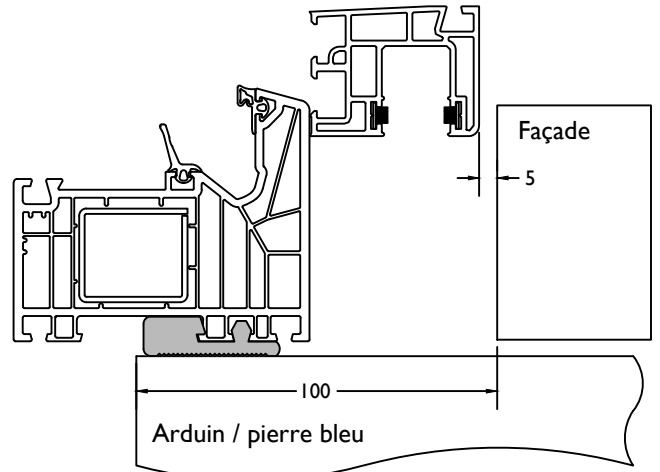

Raam / Chassis

Met Rolluik / Avec Volet: +50mm = 100mm

Raam RETRO / Chassis RETRO

Met Rolluik / Avec Volet: +65mm = 85mm

ADI50

ADI50+Rolluik
ADI50+Volet Roulant

ADI50+Rolluik+Smalle Schuifhor
ADI50+Volet Roulant+Moustiquaire Coulissant

Deur binnendraaiend / Porte ouverture vers l'interieur

Met Rolluik en platte kruk / Avec Volet et poigné plat: +50mm = 130mm
 Met Rolluik en normale kruk / Avec Volet et poigné normal: +50+30mm = 160mm