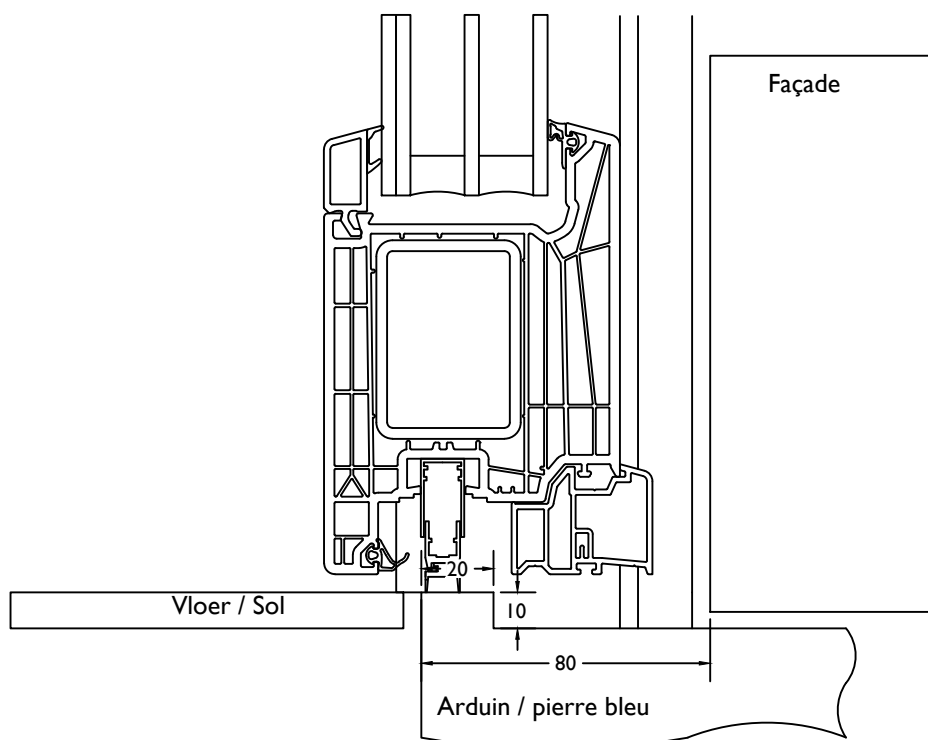

Raam / Chassis

Met Rolluik / Avec Volet: +50mm = 100mm

Raam RETRO / Chassis RETRO

Met Rolluik / Avec Volet: +65mm = 85mm

ADI50

ADI50+Rolluik
ADI50+Volet Roulant

ADI50+Rolluik+Smalle Schuifhor
ADI50+Volet Roulant+Moustiquaire Coulissant

ADI67

ADI67+Rolluik
ADI67+Volet Roulant

ADI67+Rolluik+Smalle Schuifhor
ADI67+Volet Roulant+Moustiquaire Coulissante

ADI94

ADI94+Rolluik
ADI94+Volet Roulant

ADI94+Rolluik+Smalle Schuifhor
ADI94+Volet Roulant+Moustiquaire Coulissant

Deur binnendraaiend / Porte ouverture vers l'interieur

Met Rolluik en platte kruk / Avec Volet et poigné plat: +50mm = 130mm
 Met Rolluik en normale kruk / Avec Volet et poigné normal: +50+30mm = 160mm

Deur buitendraaiend / Porte ouverture vers l'exterieur

Met Rolluik / Avec Volet: +100mm = 125mm

Deur binnendraaiend met lowstep / Porte ouverture vers l'interieur lowstep

Met Rolluik en platte kruk / Avec Volet et poigné plat: +50mm = 100mm
 Met Rolluik en normale kruk / Avec Volet et poigné normal: +50+30mm = 130mm