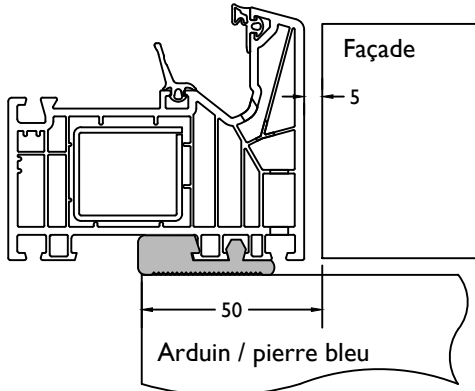

Raam / Chassis

Met Rolluik / Avec Volet: +50mm = 100mm

Raam RETRO / Chassis RETRO

Met Rolluik / Avec Volet: +65mm = 85mm

ADI50

ADI50+Rolluik
ADI50+Volet Roulant

ADI50+Rolluik+Smalle Schuifhor
ADI50+Volet Roulant+Moustiquaire Coulissant

Deur binnendraaiend / Porte ouverture vers l'interieur

Met Rolluik en platte kruk / Avec Volet et poigné plat: +50mm = 130mm
 Met Rolluik en normale kruk / Avec Volet et poigné normal: +50+30mm = 160mm

Deur buitendraaiend / Porte ouverture vers l'exterieur

Met Rolluik / Avec Volet: +100mm = 125mm

Deur binnendraaiend met lowstep / Porte ouverture vers l'interieur lowstep

Met Rolluik en platte kruk / Avec Volet et poigné plat: +50mm = 100mm
 Met Rolluik en normale kruk / Avec Volet et poigné normal: +50+30mm = 130mm