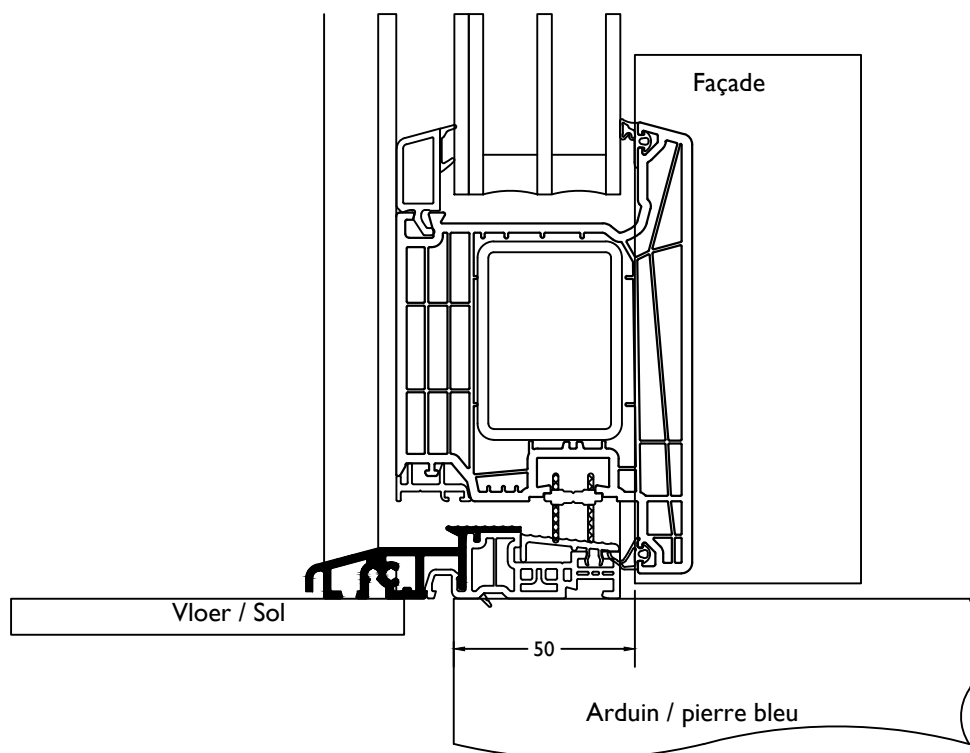

Deur buitendraaiend / Porte ouverture vers l'exterieur

Met Rolluik / Avec Volet: +100mm = 125mm

Deur binnendraaiend met lowstep / Porte ouverture vers l'interieur lowstep

Met Rolluik en platte kruk / Avec Volet et poigné plat: +50mm = 100mm
 Met Rolluik en normale kruk / Avec Volet et poigné normal: +50+30mm = 130mm

Deur buitendraaiend met lowstep/ Porte ouverture vers l'exterieur lowstep

Met Rolluik / Avec Volet: +100mm = 150mm

VARIANT

Met Rolluik

VARIANT

Met Rolluik

VARIANT

Met Rolluik