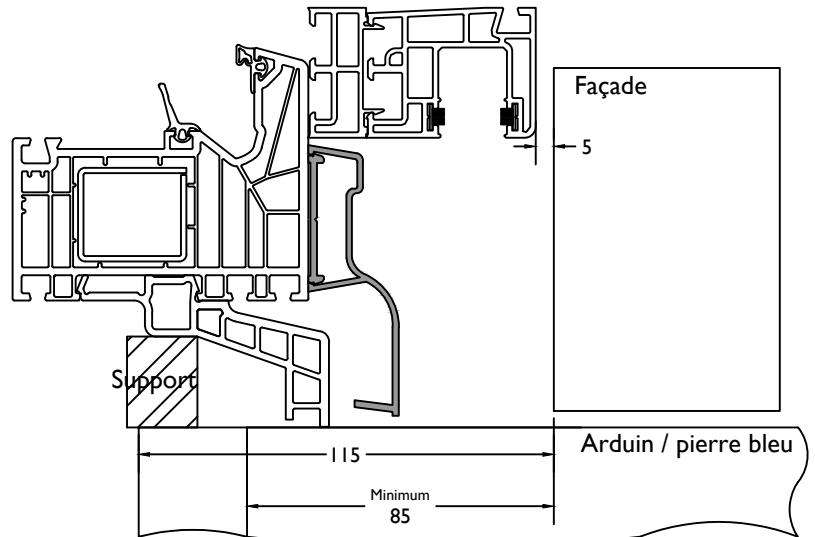

Raam / Chassis

Met Rolluik / Avec Volet: +50mm = 100mm

Raam RETRO / Chassis RETRO

Met Rolluik / Avec Volet: +65mm = 85mm

ADI50

ADI50+Rolluik
ADI50+Volet Roulant

ADI50+Rolluik+Smalle Schuifhor
ADI50+Volet Roulant+Moustiquaire Coulissant

Deur binnendraaiend / Porte ouverture vers l'interieur

Met Rolluik en platte kruk / Avec Volet et poigné plat: +50mm = 130mm
 Met Rolluik en normale kruk / Avec Volet et poigné normal: +50+30mm = 160mm

Deur buitendraaiend / Porte ouverture vers l'exterieur

Met Rolluik / Avec Volet: +100mm = 125mm

Deur binnendraaiend met lowstep / Porte ouverture vers l'interieur lowstep

Met Rolluik en platte kruk / Avec Volet et poigné plat: +50mm = 100mm
 Met Rolluik en normale kruk / Avec Volet et poigné normal: +50+30mm = 130mm