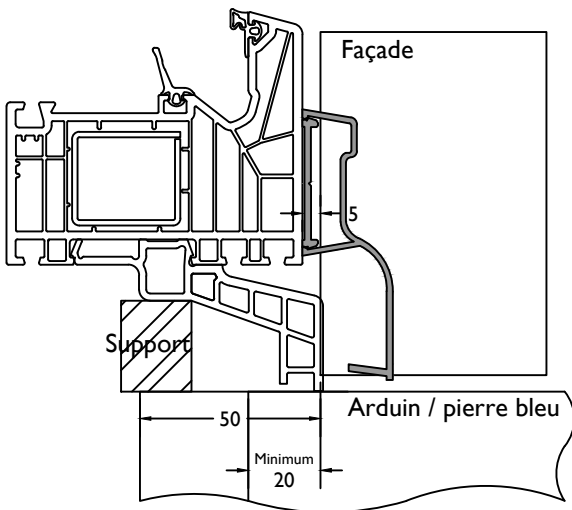

Raam / Chassis

Met Rolluik / Avec Volet: +50mm = 100mm

Raam RETRO / Chassis RETRO

Met Rolluik / Avec Volet: +65mm = 85mm

ADI50

ADI50+Rolluik
ADI50+Volet Roulant

ADI50+Rolluik+Smalle Schuifhor
ADI50+Volet Roulant+Moustiquaire Coulissant

Deur binnendraaiend / Porte ouverture vers l'interieur

Met Rolluik en platte kruk / Avec Volet et poigné plat: +50mm = 130mm
 Met Rolluik en normale kruk / Avec Volet et poigné normal: +50+30mm = 160mm