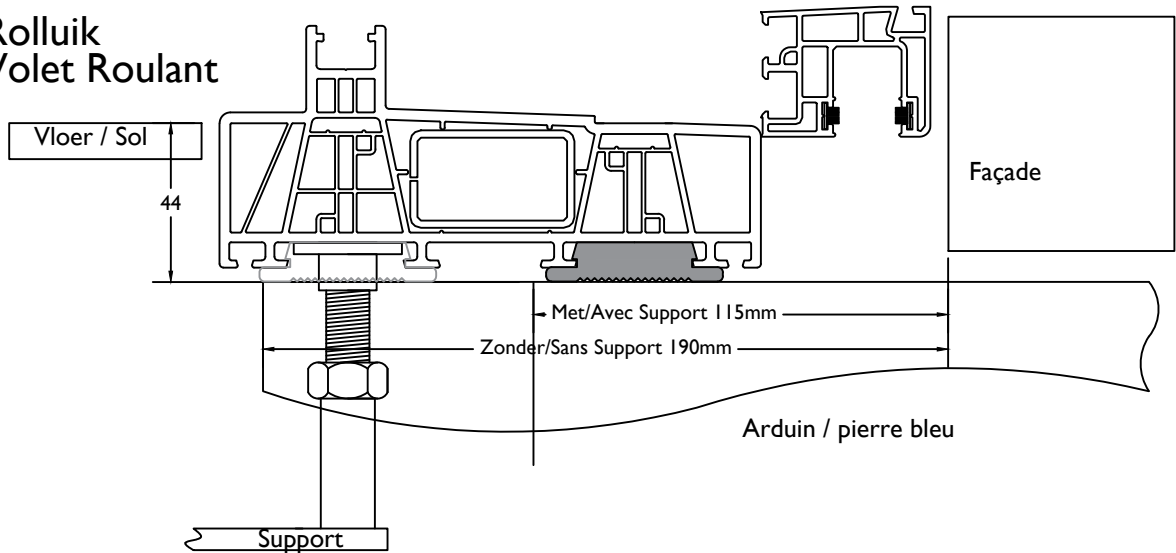

Raam / Chassis

Met Rolluik / Avec Volet: +50mm = 100mm

Raam RETRO / Chassis RETRO

Met Rolluik / Avec Volet: +65mm = 85mm

ADI50

ADI50+Rolluik
ADI50+Volet Roulant

ADI50+Rolluik+Smalle Schuifhor
ADI50+Volet Roulant+Moustiquaire Coulissant