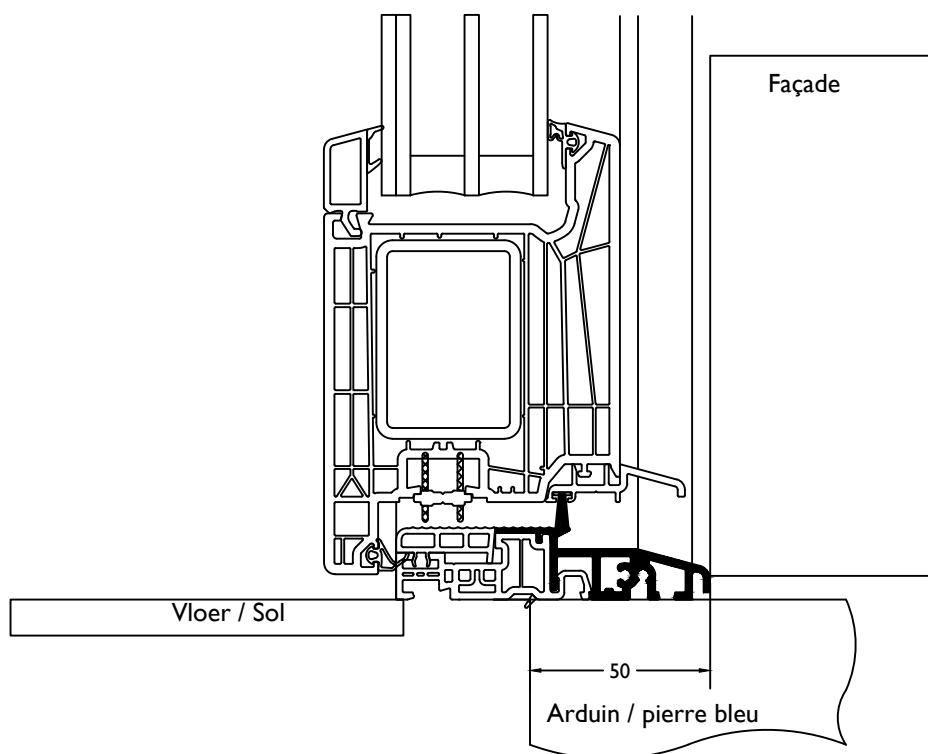

Deur binnendraaiend / Porte ouverture vers l'interieur

Met Rolluik en platte kruk / Avec Volet et poigné plat: +50mm = 130mm
 Met Rolluik en normale kruk / Avec Volet et poigné normal: +50+30mm = 160mm

Deur buitendraaiend / Porte ouverture vers l'exterieur

Met Rolluik / Avec Volet: +100mm = 125mm

Deur binnendraaiend met lowstep / Porte ouverture vers l'interieur lowstep

Met Rolluik en platte kruk / Avec Volet et poigné plat: +50mm = 100mm
 Met Rolluik en normale kruk / Avec Volet et poigné normal: +50+30mm = 130mm