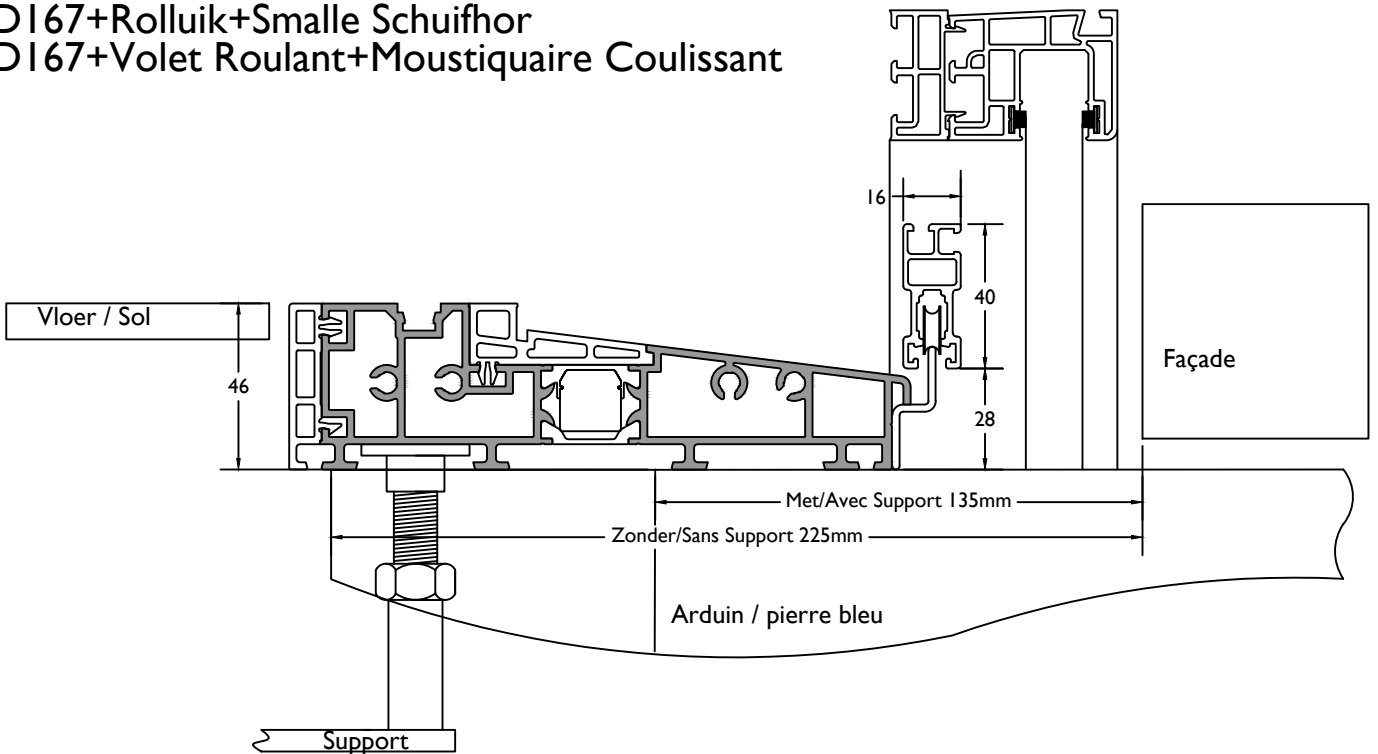

Raam / Chassis

Met Rolluik / Avec Volet: +50mm = 100mm

Raam RETRO / Chassis RETRO

Met Rolluik / Avec Volet: +65mm = 85mm

ADI50

ADI50+Rolluik
ADI50+Volet Roulant

ADI50+Rolluik+Smalle Schuifhor
ADI50+Volet Roulant+Moustiquaire Coulissant

ADI67

ADI67+Rolluik
ADI67+Volet Roulant

ADI67+Rolluik+Smalle Schuifhor
ADI67+Volet Roulant+Moustiquaire Coulissante

ADI94

ADI94+Rolluik
ADI94+Volet Roulant

ADI94+Rolluik+Smalle Schuifhor
ADI94+Volet Roulant+Moustiquaire Coulissant