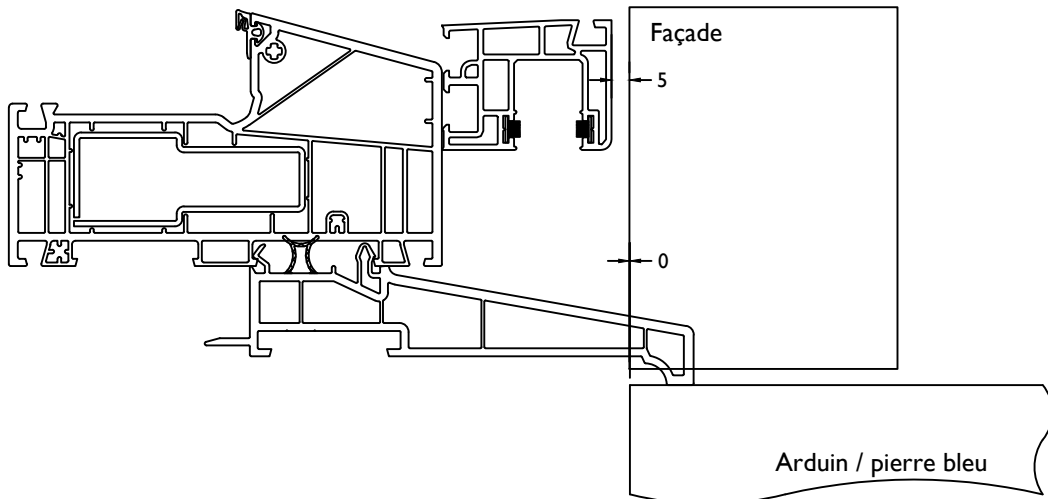

Deur buitendraaiend met lowstep/ Porte ouverture vers l'exterieur lowstep

Met Rolluik / Avec Volet: +100mm = 150mm

VARIANT

Met Rolluik

VARIANT

Met Rolluik

VARIANT

Met Rolluik

Deur VARIANT binnendraaiend / Porte VARIANT ouverture vers l'interieur

Met Rolluik en normale kruk / Avec Volet et poigné normal: +50=168 mm

Deur VARIANT buitendraaiend / Porte VARIANT ouverture vers l'exterieur