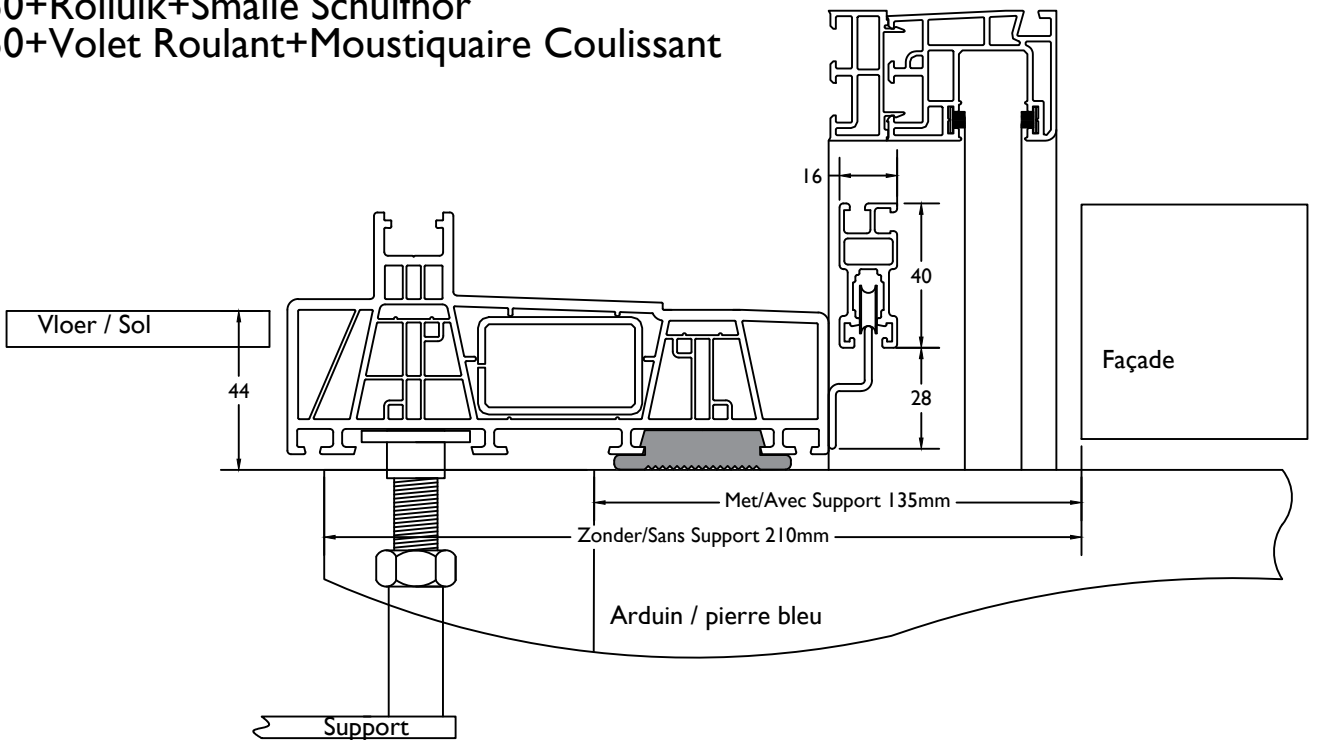

Raam / Chassis

Met Rolluik / Avec Volet: +50mm = 100mm

Raam RETRO / Chassis RETRO

Met Rolluik / Avec Volet: +65mm = 85mm

ADI50

ADI50+Rolluik
ADI50+Volet Roulant

ADI50+Rolluik+Smalle Schuifhor
ADI50+Volet Roulant+Moustiquaire Coulissant

ADI67

ADI67+Rolluik
ADI67+Volet Roulant

ADI67+Rolluik+Smalle Schuifhor
ADI67+Volet Roulant+Moustiquaire Coulissante

ADI94

ADI94+Rolluik
ADI94+Volet Roulant

ADI94+Rolluik+Smalle Schuifhor
ADI94+Volet Roulant+Moustiquaire Coulissant