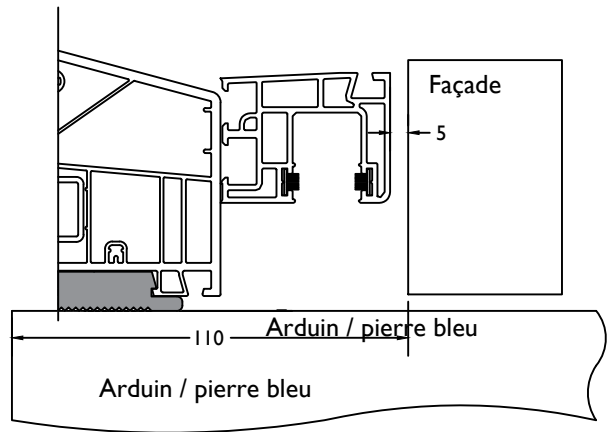

Deur binnendraaiend / Porte ouverture vers l'interieur

Met Rolluik en platte kruk / Avec Volet et poigné plat: +50mm = 130mm
 Met Rolluik en normale kruk / Avec Volet et poigné normal: +50+30mm = 160mm

Deur buitendraaiend / Porte ouverture vers l'exterieur

Met Rolluik / Avec Volet: +100mm = 125mm

Deur binnendraaiend met lowstep / Porte ouverture vers l'interieur lowstep

Met Rolluik en platte kruk / Avec Volet et poigné plat: +50mm = 100mm
 Met Rolluik en normale kruk / Avec Volet et poigné normal: +50+30mm = 130mm

Deur buitendraaiend met lowstep/ Porte ouverture vers l'exterieur lowstep

Met Rolluik / Avec Volet: +100mm = 150mm

VARIANT

Met Rolluik

VARIANT

Met Rolluik

VARIANT

Met Rolluik