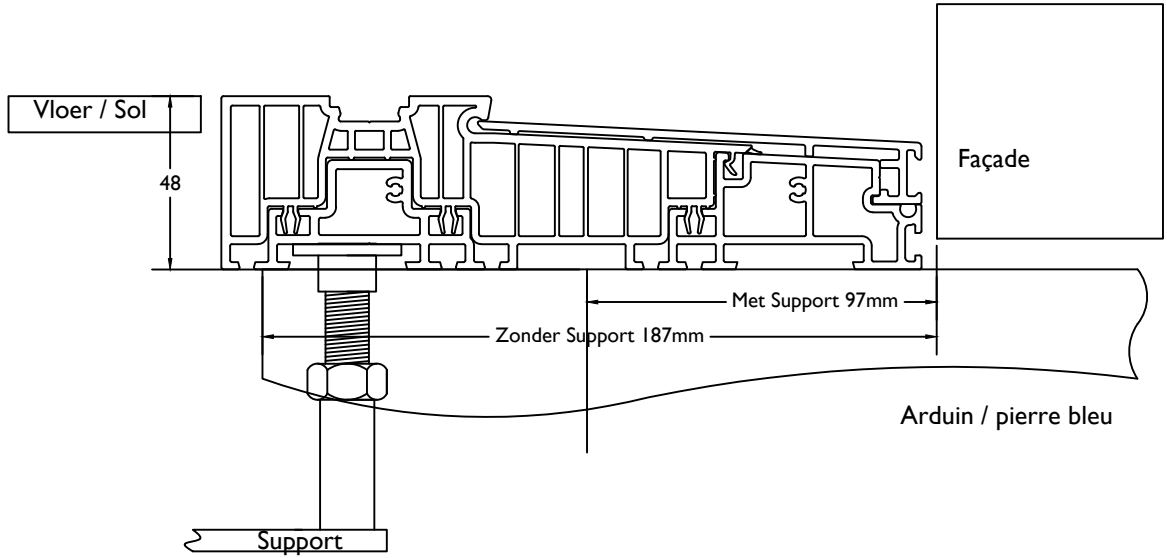

Raam / Chassis

Met Rolluik / Avec Volet: +50mm = 100mm

Raam RETRO / Chassis RETRO

Met Rolluik / Avec Volet: +65mm = 85mm

ADI50

ADI50+Rolluik
ADI50+Volet Roulant

ADI50+Rolluik+Smalle Schuifhor
ADI50+Volet Roulant+Moustiquaire Coulissant

ADI67

ADI67+Rolluik
ADI67+Volet Roulant

ADI67+Rolluik+Smalle Schuifhor
ADI67+Volet Roulant+Moustiquaire Coulissante

ADI94

ADI94+Rolluik
ADI94+Volet Roulant

ADI94+Rolluik+Smalle Schuifhor
ADI94+Volet Roulant+Moustiquaire Coulissant

Deur binnendraaiend / Porte ouverture vers l'interieur

Met Rolluik en platte kruk / Avec Volet et poigné plat: +50mm = 130mm
 Met Rolluik en normale kruk / Avec Volet et poigné normal: +50+30mm = 160mm

Deur buitendraaiend / Porte ouverture vers l'exterieur

Met Rolluik / Avec Volet: +100mm = 125mm

Deur binnendraaiend met lowstep / Porte ouverture vers l'interieur lowstep

Met Rolluik en platte kruk / Avec Volet et poigné plat: +50mm = 100mm
 Met Rolluik en normale kruk / Avec Volet et poigné normal: +50+30mm = 130mm