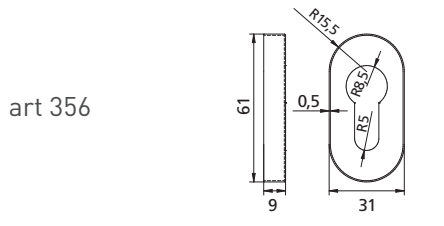

BR	SN	ZW/NO
bronskleurig / bronze	tinkleurig / couleur étain	zwart / noir

BR = bronskleurig / bronze
SN = tinkleurig / couleur étain
ZW/NO = zwart / noir