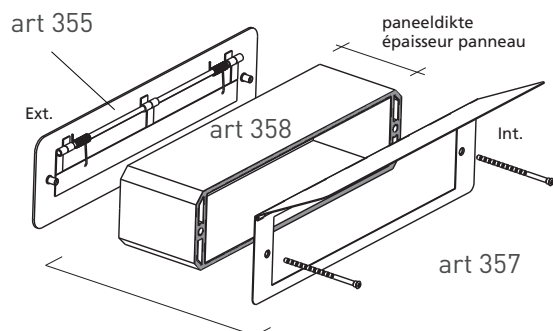

OPTIE / OPTIONNEL:

INOX binnenklep met schacht volgens paneeldikte / Clapet interieur en INOX avec conduit de liaison réglable en épaisseur

art 370