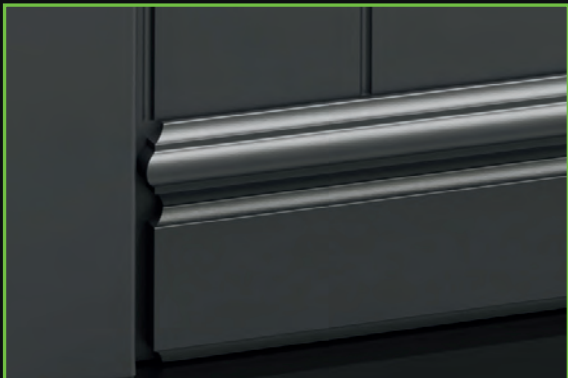

Choix entre: Claire, Opale ou Monumentale

Tendance: possibilité d'un châssis noir mat!

COTTAGE RETRO

COTTAGE STEEL

COTTAGE
STEEL

ADVANCED
ADV-C25-S

COTTAGE
STEEL

SCHÜCO