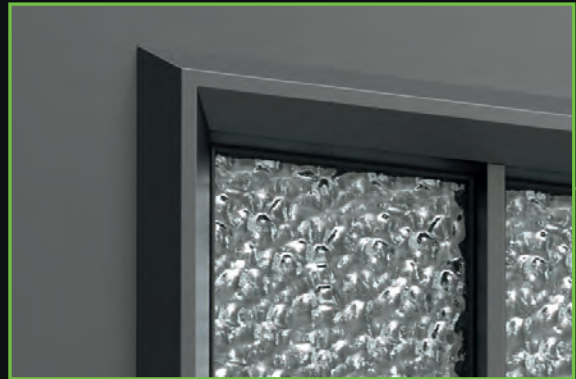

COTTAGE STEEL