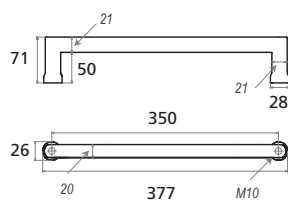

BR

SN

ZW/NOIR

OPTIE / OPTIONNEL:

INOX binnenklep met schacht volgens paneeldikte / Clapet interieur en INOX avec conduit de liaison réglable en épaisseur

art 370

art 371

BR = bronskleurig / bronze
 SN = tinkleurig / couleur étain
 ZW/NO = zwart / noir