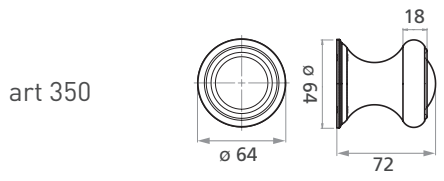

BR	SN	ZW/NO
bronskleurig / bronze	tinkleurig / couleur étain	zwart / noir

BR = bronskleurig / bronze
SN = tinkleurig / couleur étain
ZW/NO = zwart / noir