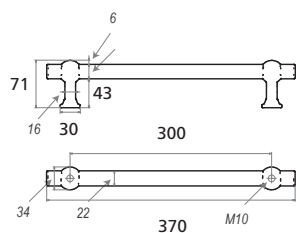

BR

SN

ZW/NOIR

OPTIE / OPTIONNEL:

INOX binnenklep met schacht volgens paneeldikte / Clapet interieur en INOX avec conduit de liaison réglable en épaisseur

art 370

art 371

BR = bronskleurig / bronze
 SN = tinkleurig / couleur étain
 ZW/NO = zwart / noir