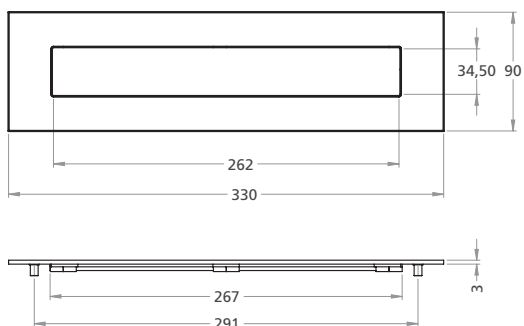

BUITENKLEP/ CLAPET EXT.

art 355 - BR / SN / ZW-NO