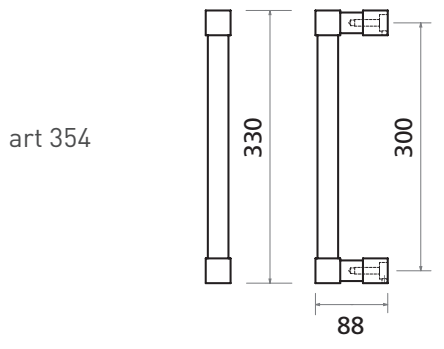

BR	SN	ZW/NO
bronskleurig / bronze	tinkleurig / couleur étain	zwart / noir

BR = bronskleurig / bronze
SN = tinkleurig / couleur étain
ZW/NO = zwart / noir