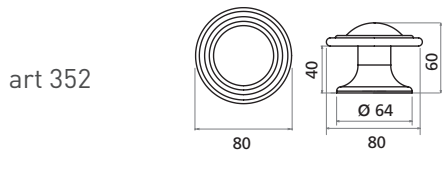

BR	SN	ZW/NO
bronskleurig / bronze	tinkleurig / couleur étain	zwart / noir

BR = bronskleurig / bronze
SN = tinkleurig / couleur étain
ZW/NO = zwart / noir