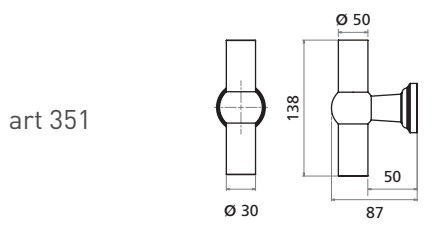

BR	SN	ZW/NO
bronskleurig / bronze	tinkleurig / couleur étain	zwart / noir

BR = bronskleurig / bronze
SN = tinkleurig / couleur étain
ZW/NO = zwart / noir

BUITENKLEP/ CLAPET EXT.

art 355 - BR / SN / ZW-NO