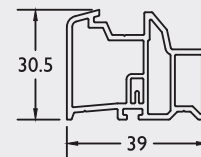

Standaard automatische tochtborstel
Brosse automatique standard

Deurneus ■ Rejet d'eau porte
9394