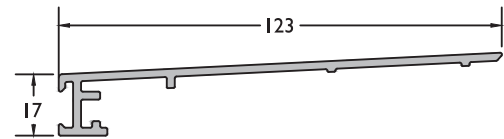

Bijprofielen / Profiles supplémentaires AD194

9714

9715

473756 4.5 m
473766 5.5 m
473776 6.5 m

972206 Wit / Blanc
972215 Zwart / Noir

474186 4.5 m
474196 5.5 m
474206 6.5 m

474106

9721

215120

9714

9720

9723

9718

9725

9717

9716

9728

Panorama AD194

201034

9727

Panorama AD194

9726

Panorama AD194