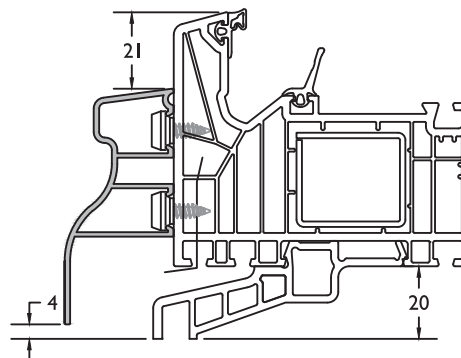

€ 42.20 /lm / mc

Retro profiel kader alu ■ Profil cadre alu Retro
AD05K2