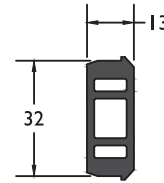

Bijprofielen / Profiles supplémentaires

Koppeling ■ Accouplement

ADKK

Opzetversterking PVC ■ Renfort supérieur PVC

7206

Wit en beige in de massa
Blanc et crème dans la masse

105620

Folie