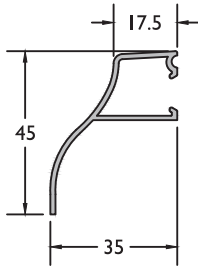

€ 43.00 / lm / mc

Retro profielen / Profiles Retro

Retro profiel tussenregel alu ■ Profil traverse alu Retro
AD06T

€ 46.86 / lm / mc

Retro profielen / Profiles Retro

Retro profiel kader alu ■ Profil cadre alu Retro
AD01K