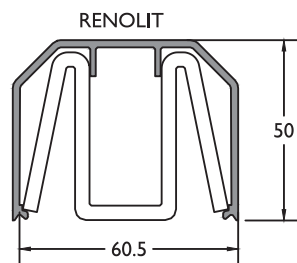

201016

Opzetversterking alu zwaar ■ Renfort supérieur alu lourd

322160

Folie

202550

Per 6 m. te bestellen.
A commander par 6 m.

Bijprofielen / Profils supplémentaires

Verbreding ■ Elargisseur
9367