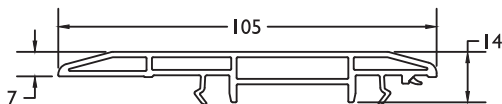

9723

9718

9725