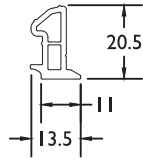

Deurdorpel buitendraaiend ■ Seuil de porte Variant
252782

250645

147095

17474060

Dichtingset / Set Joints
 Zwart / Noir: **252660**
 Grijs / Gris: **252661**

Thermo 7 Variant

Guillotine opvulprofiel ■ Profil à remplir guillotine
9477