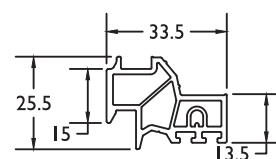

Automatische tochtborstel in combinatie met invisible hahn
Brosse automatique en combinaison avec charnières hahn invisible

Deurneus ■ Rejet d'eau porte
9838