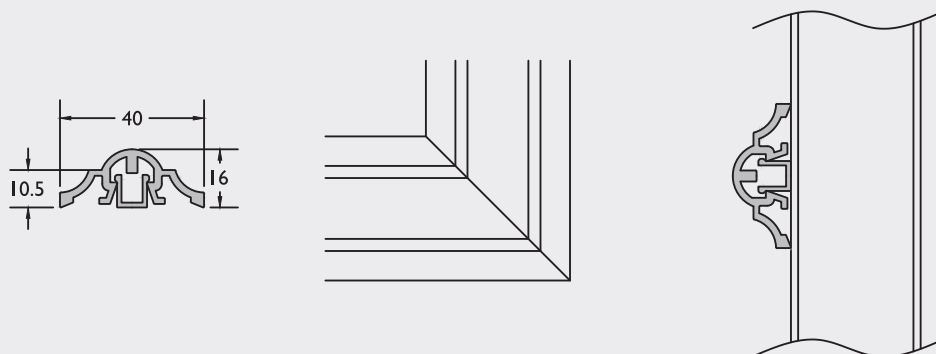

Retro profielen / Profiles Retro

Retro sierstuk voor AD012M ■ Embout optionnel pour AD012M

AD012S

Gelakt (geen folie)
Toujours laqué (pas de folie)

€ 54.23 / st / pc

Retro profiel voor deuren ■ Profil pour portes Retro

AD040PL

€ 114 / deur / porte

Retro profiel voor deuren ■ Profil pour portes Retro

AD120PL

€ 164 / deur / porte

Opleg molure alu ■ Moulure en applique alu

AD017