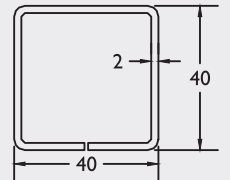

Bijprofielen / Profils supplémentaires

Hoekkoppeling ■ Accouplement coin
8485

201210

Opgelet : is nog wél te verkrijgen op volle lengte van 61m, niet gemonteerd op element
Attention : est toujours disponible en pleine longueur de 61m, non monté sur l'élément.

Niet verkrijgbaar in beige in de massa
Pas possible en crème dans la masse

Hoekkoppeling ■ Accouplement coin
8579

Multiplex kan via ADmegatec
Multiplex par ADmegatec est possible

201210

Alternatief voor profiel 8485
Alternative pour profil 8485

Hoekkoppeling ■ Accouplement coin
8579

201210

Alternatief voor profiel 8485
Alternative pour profil 8485