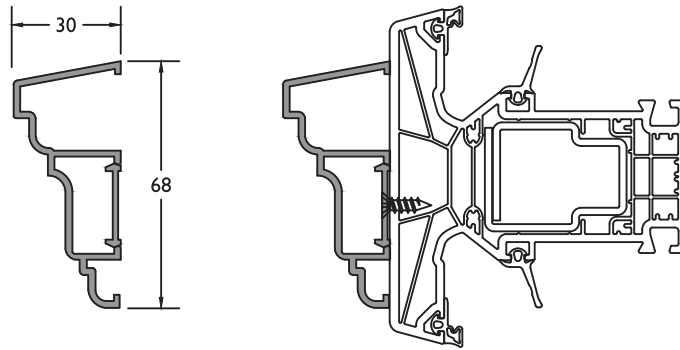

Retro profielen / Profiles Retro

Retro profiel tussenregel alu ■ Profil traverse alu Retro
AD06T

€ 46.86 / lm / mc