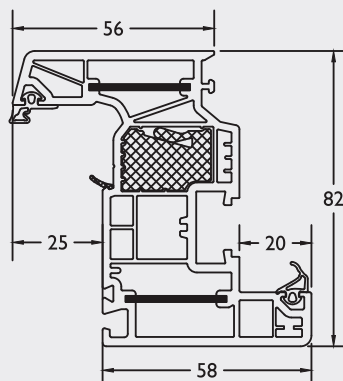

Niet verkrijgbaar in beige in de massa
Pas possible en crème dans la masse

258729