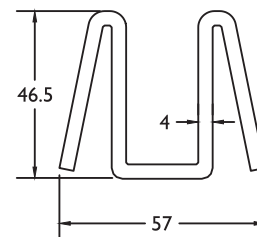

201016

Opzetversterking alu zwaar ■ Renfort supérieur alu lourd

322160

Folie

202550

Per 6 m. te bestellen.
A commander par 6 m.

Bijprofielen / Profils supplémentaires

Verbreding ■ Elargisseur
9367