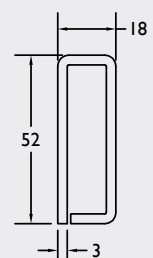

Zware koppeling ■ Accouplement lourds

9212

286508

202691

Bijprofielen / Profils supplémentaires

9848

202825

Per 6 m. te bestellen
A commander par 6 m.

139490 7547 286992 298440 298441 

Horizontale koppeling
Accouplement horizontal

Bijprofielen / Profils supplémentaires

Hoekkoppeling ■ Accouplement coin
8485

201210

Opgelet : is nog wél te verkrijgen op volle lengte van 61m, niet gemonteerd op element
Attention : est toujours disponible en pleine longueur de 61m, non monté sur l'élément.