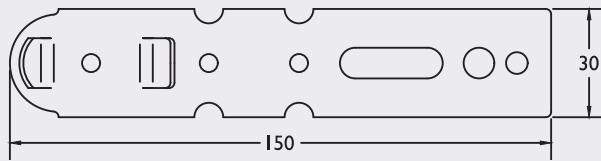

Toebehoren / Accessoires

RAAMANKERS / ANCRAGES DE FENÊTRE

228797

Dikte / Epaisseur 2 mm