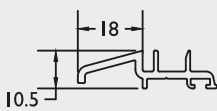

Keerprofiel ■ Profil d'échange
9498

Zonder middendichting
 Sans joint central

Deurdorpel binnendraaiend ■ Seuil de porte Variant
252782

147096

17472060

Kopstukjes voor / Embouts pour
147096

- Beige / Crème: **286964**
- Wit / Blanc: **286341**
- Zwart / Noir: **286342**
- Karamel: **286962**