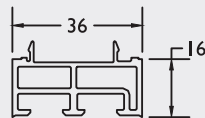

9051

Waterneus ■ Rejet d'eau
7547

139490

Rolluikgeleiders / Coulisses de volet

Rolluikgeleider ■ Coulisse de volet
8287

Uitdikking voor 8287 ■ Adaptateur pour 8287
8296

Niet verkrijgbaar in beige in de massa
 Pas possible en crème dans la masse