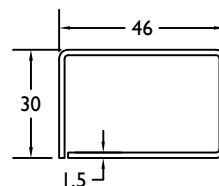

202728

Verbreding ■ Elargisseur
9368

202717

Verbreding ■ Elargisseur
9369

202721

202722

Enkel per lengte 6000mm
Seulement par longueur de 6000mm

Niet verkrijgbaar in beige in de massa / Pas possible en crème dans la masse