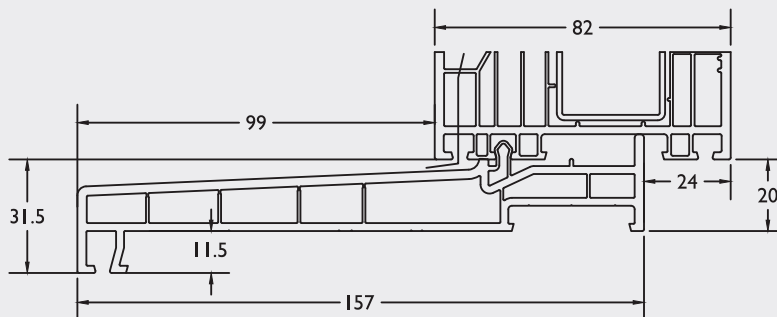

Dorpel ■ Seuils
9419

Kopstukken wit en zwart optioneel verkrijgbaar / Embouts blanc ou noir possible en option

Dorpel ■ Seuils
9342