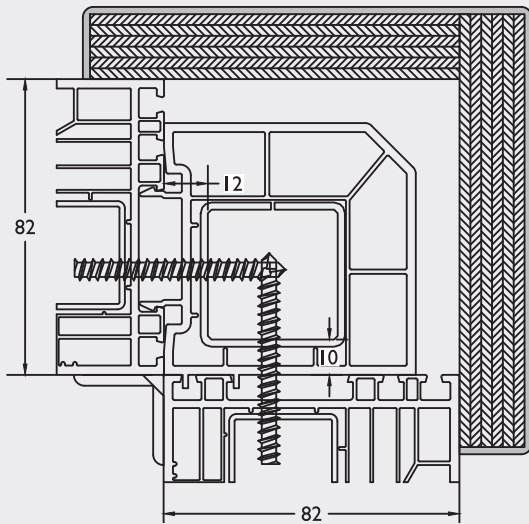

201210

Opgelet : is nog wél te verkrijgen op volle lengte van 61m, niet gemonteerd op element
Attention : est toujours disponible en pleine longueur de 61m, non monté sur l'élément.

Niet verkrijgbaar in beige in de massa
Pas possible en crème dans la masse

Hoekkoppeling ■ Accouplement coin
8579

Multiplex kan via ADmegatec
Multiplex par ADmegatec est possible

201210