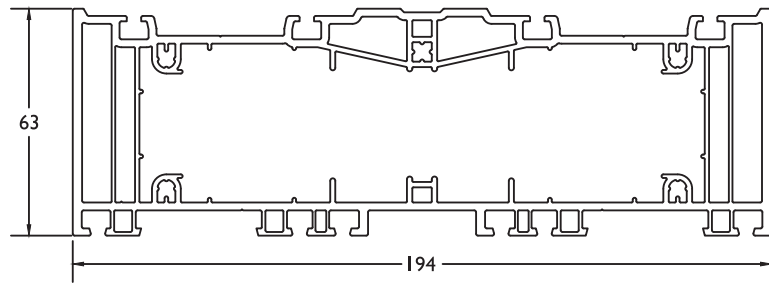

Optie
OptionVerbreiding ■ Elargisseur
9842

202446

Optie
Option

Hefschuifraam / Levant coulissant AD194

Kader L+R+B AD194 ■ Cadre G+D+H AD194

9710 = 4500 mm

9711 = 5500 mm

9712 = 6500 mm