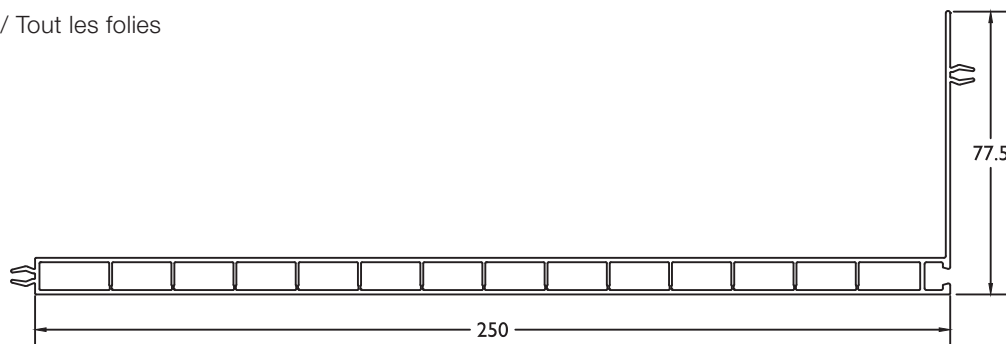

Binnenkast 250 ■ Ebrasement 250

9047

Alle Folies / Tout les folies