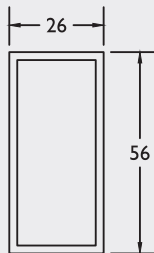

Enkel verkrijgbaar in wit in de massa
Seulement possible en blanc dans la masse

201015