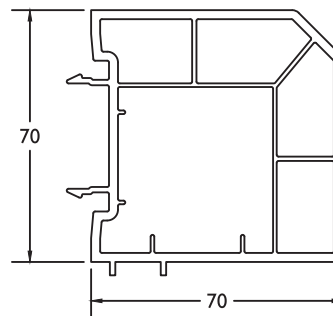

Bijprofielen / Profils supplémentaires

Hoekkoppeling ■ Accouplement coin
8485

201210

Opgelet : is nog wél te verkrijgen op volle lengte van 61m, niet gemonteerd op element
Attention : est toujours disponible en pleine longueur de 61m, non monté sur l'élément.

Niet verkrijgbaar in beige in de massa
Pas possible en crème dans la masse

Hoekkoppeling ■ Accouplement coin
8579

Multiplex kan via ADmegatec
Multiplex par ADmegatec est possible

201210

Alternatief voor profiel 8485
Alternative pour profil 8485

Hoekkoppeling ■ Accouplement coin
8579

201210

Alternatief voor profiel 8485
Alternative pour profil 8485