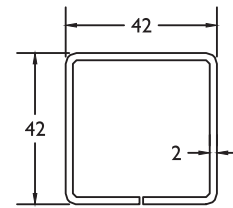

201060

Optie
Option

7203
26 x 56