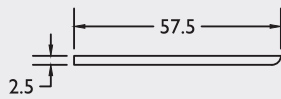

9191

9829

244615
Grijs / Gris

244617
Zwart / Noir