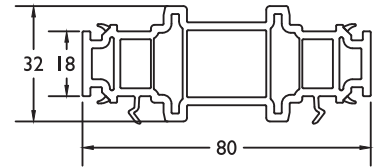

202890

Slotkant / Côté serrure (L 2500 mm)

Bijprofielen / Profiles supplémentaires AD194

9714

9715

473756 4.5 m
473766 5.5 m
473776 6.5 m

972206 Wit / Blanc
972215 Zwart / Noir

474186 4.5 m
474196 5.5 m
474206 6.5 m