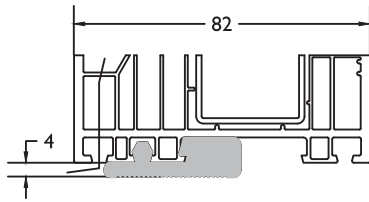

Dorpels / Seuils

Verdoken afwatering ■ Drainage invisible
EPDM