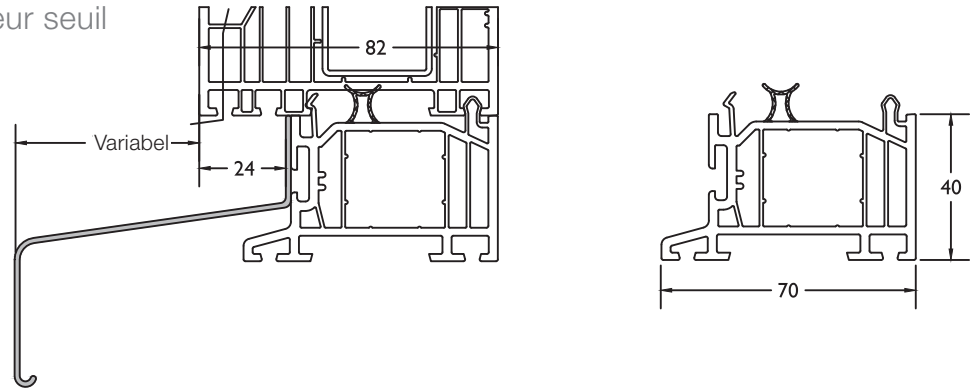

Dorpel adapter ■ Adapteur seuil
8299

Schüco dorpels / Seuils Schüco

Dorpel adapter ■ Adapteur seuil
9229