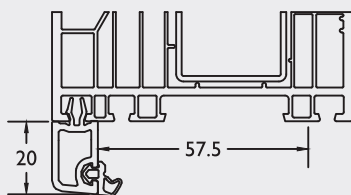

9051

Waterneus ■ Rejet d'eau
7547

139490

Rolluikgeleiders / Coulisses de volet

Rolluikgeleider ■ Coulisse de volet
8287

Uitdikking voor 8287 ■ Adaptateur pour 8287
8296

Niet verkrijgbaar in beige in de massa
 Pas possible en crème dans la masse