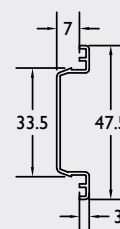

Bijprofielen / Profils supplémentaires

Verbreding ■ Elargisseur
9367

202728

Verbreding ■ Elargisseur
9368

202717

Verbreding ■ Elargisseur
9369

202721

202722

Enkel per lengte 6000mm
Seulement par longueur de 6000mm

Niet verkrijgbaar in beige in de massa / Pas possible en crème dans la masse

Zware koppeling ■ Accouplement lourds

9212

286508

202691