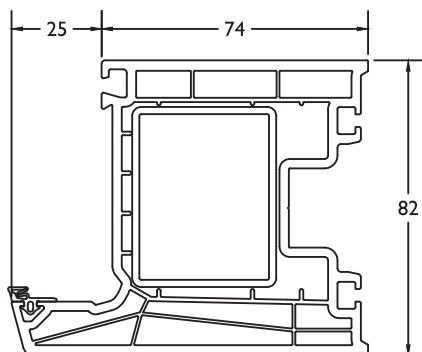

Zwart / Noir

531000 = 4500 mm

531001 = 5500 mm

531002 = 6500 mm

Vleugel AD194 ■ Ouvrant AD194

9713

201034

473740