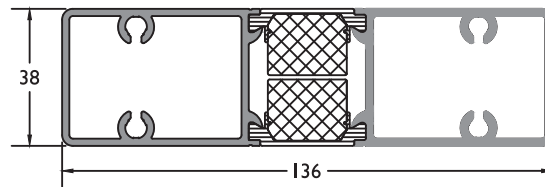

244425
Zwart / Noir

244671

Hefschuif / Levant coulissant AD167

Kader L+R+B AD167 ■ Cadre G+D+H AD167

8821 = 4500 mm
8837 = 5500 mm
8832 = 6500 mm

316700 = 4500 mm
316970 = 5500 mm
316840 = 6500 mm

Onderregel AD167 ■ Dormant AD167