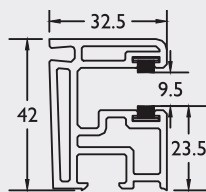

Rolluikgeleider ■ Coulisse de volet
8488