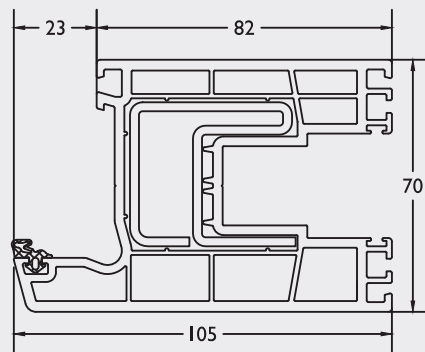

Kader ■ Cadre AD150

9821
4500 mm

9821
6500 mm

201209

202681

Vleugel ■ Ouvrant AD150

9822

202654