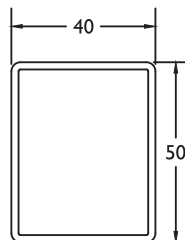

201034

473740

202890

Slotkant / Côté serrure (L 2500 mm)