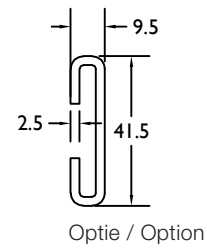

Bijprofielen / Profils supplémentaires

Verbreding ■ Elargisseur
9367

202728

Verbreding ■ Elargisseur
9368

202717

Verbreding ■ Elargisseur
9369

202721

202722

Enkel per lengte 6000mm
Seulement par longueur de 6000mm

Niet verkrijgbaar in beige in de massa / Pas possible en crème dans la masse

Zware koppeling ■ Accouplement lourds

9212

286508

202691