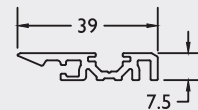

Bijprofielen / Profiles supplémentaires AD150

286560

139490

8823

329251

155526

155770

9824

9827

9823

9191

9829

244615
Grijs / Gris

244617
Zwart / Noir

244424
Grijs / Gris

244672

244425
Zwart / Noir

244671