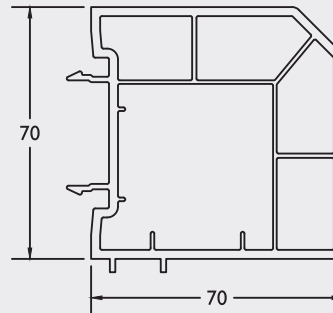

Alternatief voor profiel 8485
Alternative pour profil 8485

Hoekkoppeling ■ Accouplement coin
8579