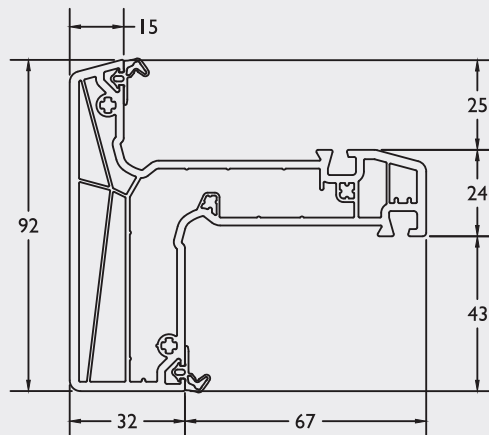

Thermo 7 Variant

Guillotine opvulprofiel ■ Profil à remplir guillotine
9477

Guillotine profiel ■ Profil guillotine
9478