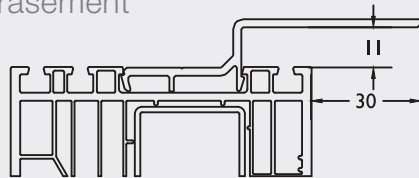

9668

9672

Bijprofielen / Profiles supplémentaires

Windlat ■ Coupe vent
8018

Afkastlat ■ Latte d'ébrasement
8480

Wit / Blanc

Afkastlat ■ Latte d'ébrasement
7050

Wit / Blanc