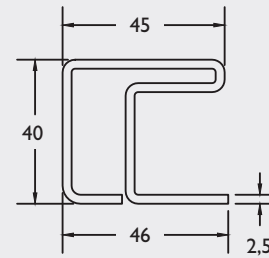

Kader ■ Cadre AD150

9821
4500 mm

9821
6500 mm

201209

202681

Vleugel ■ Ouvrant AD150

9822

202654