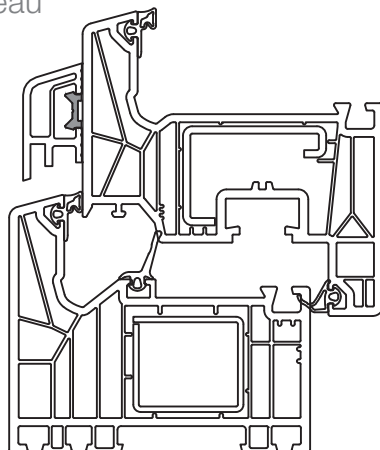

9051

Waterneus ■ Rejet d'eau
7547

139490

Rolluikgeleiders / Coulisses de volet

Rolluikgeleider ■ Coulisse de volet
8287

Uitdikking voor 8287 ■ Adaptateur pour 8287
8296

Niet verkrijgbaar in beige in de massa
 Pas possible en crème dans la masse