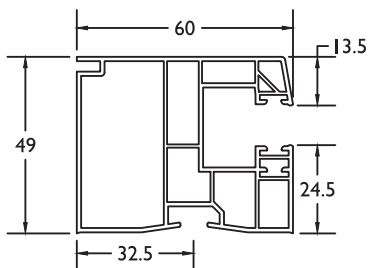

Rolluikgeleider ■ Coulisse de volet
8488

Niet verkrijgbaar in beige in de massa
Pas possible en crème dans la masse

Rolluikgeleider voor combi ■ Coulisse de volet pour combi
PM100