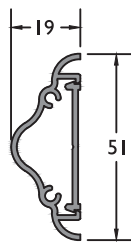

€ 43.00 / lm / mc

Retro profiel makelaar alu ■ Profil maclair alu Retro
AD03M2