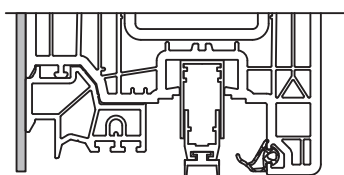

Automatische tochtborstel in combinatie met invisible hahn
Brosse automatique en combinaison avec charnières hahn invisible

Deurneus ■ Rejet d'eau porte
9838