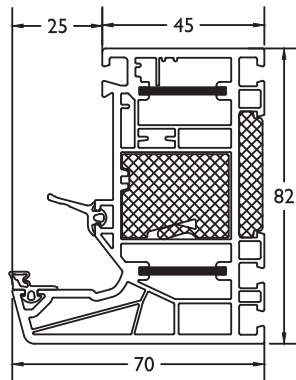

Alu inside (passive house)

Raamkader ■ Cadre châssis

9521

Niet verkrijgbaar in beige in de massa
Pas possible en crème dans la masse

252854

286582

Deurkader ■ Cadre de porte

9522