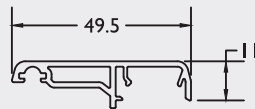

Bijprofielen / Profiles supplémentaires AD194

9714

9715

473756 4.5 m
473766 5.5 m
473776 6.5 m

972206 Wit / Blanc
972215 Zwart / Noir

474186 4.5 m
474196 5.5 m
474206 6.5 m

474106

9721

215120

9714

9720

9723

9718

9725

9717

9716

9728

Panorama AD194

201034

9727

Panorama AD194

9726

Panorama AD194