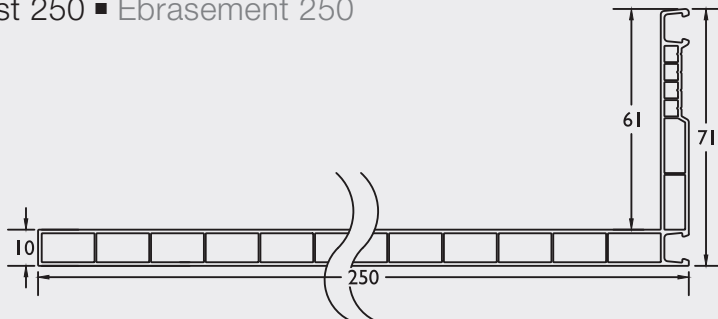

Binnenkast 250 ■ Ebrasement 250
4080

€ 7.60

€ 7.60

€ 14.20