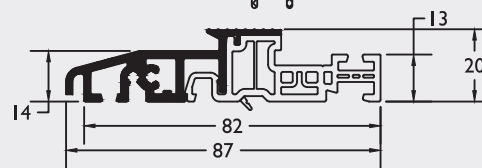

250645

17472060

Dichtingset / Set Joints

Zwart / Noir: **252660**

Grijs / Gris: **252661**

Lowstep deur buitendraaiend ■ Lowstep porte ouverte vers l'extérieur

252555

Kopstukjes voor / Embouts pour
252555 met / avec **9412**