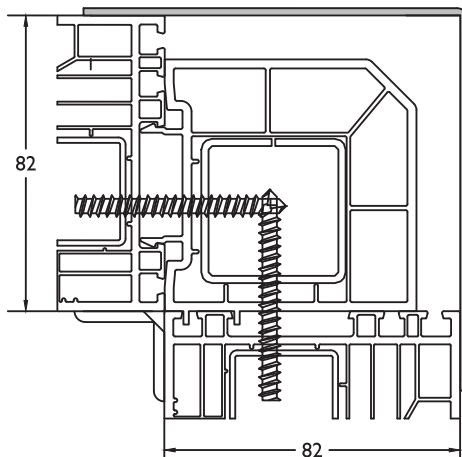

Bijprofielen / Profils supplémentaires

Hoekkoppeling ■ Accouplement coin
8485

201210

Opgelet : is nog wél te verkrijgen op volle lengte van 61m, niet gemonteerd op element
Attention : est toujours disponible en pleine longueur de 61m, non monté sur l'élément.

Niet verkrijgbaar in beige in de massa
Pas possible en crème dans la masse

Hoekkoppeling ■ Accouplement coin
8579

Multiplex kan via ADmegatec
Multiplex par ADmegatec est possible

201210

Alternatief voor profiel 8485
Alternative pour profil 8485

Hoekkoppeling ■ Accouplement coin
8579

201210

Alternatief voor profiel 8485
Alternative pour profil 8485