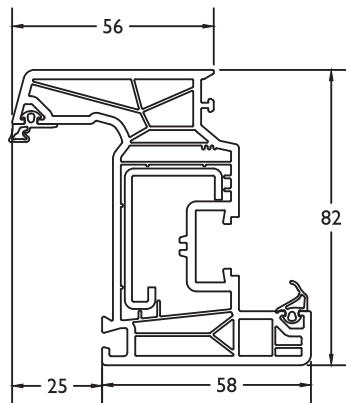

Thermo 7

Classic
9431