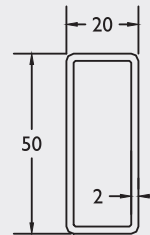

Bijprofielen / Profiles supplémentaires

7212
50 x 50

201060

Optie
Option

7203
26 x 56

Enkel verkrijgbaar in wit in de massa
Seulement possible en blanc dans la masse

201015

Optie
Option

Deurneus ■ Rejet d'eau porte
9394

Standaard automatische tochtborstel
Brosse automatique standard

Deurneus ■ Rejet d'eau porte
9394

Automatische tochtborstel in combinatie met invisible hahn
Brosse automatique en combinaison avec charnières hahn invisible

Deurneus ■ Rejet d'eau porte
9838

Deurneus in combinatie met vleugeloverdekkend paneel
Rejet d'eau en combinaison avec panneau ouvrant caché