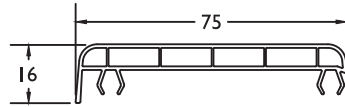

AD120PL

€ 164 / deur / porte

Opleg molure alu ■ Moulure en applique alu

AD017

Afwerking / Finition

Altijd per 6 meter te bestellen
A commander par 6 mètres
Prijs per meter / Prix par mètre

Omlijsting 75 ■ Chambranle 75
4085