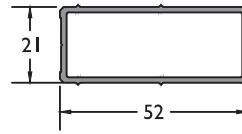

329330 = 4500 mm
329340 = 5500 mm
329350 = 6500 mm

Vleugel AD167 ■ Ouvrant AD167

8822

202654

Bijprofielen / Profiles supplémentaires AD167

8008

316710

8825