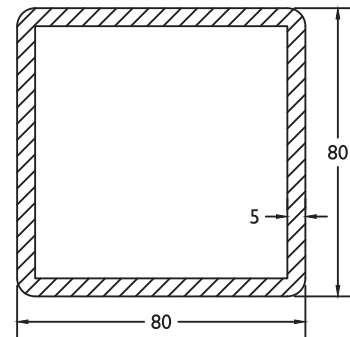

Per 6 m. te bestellen
A commander par 6 m.

139490

7547

286992

298440

298441

Horizontale koppeling
Accouplement horizontal