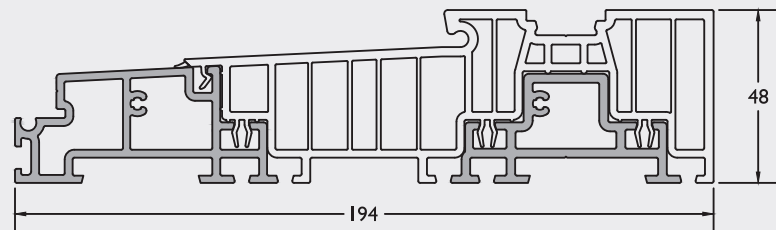

Hefschuifraam / Levant coulissant AD194

Kader L+R+B AD194 ■ Cadre G+D+H AD194

9710 = 4500 mm

9711 = 5500 mm

9712 = 6500 mm

473780 = 4500 mm

473790 = 5500 mm

473800 = 6500 mm

Onderregel AD194 ■ Dormant AD194

Wit / Blanc

473680 = 4500 mm

473690 = 5500 mm

473700 = 6500 mm

Zwart / Noir

531000 = 4500 mm

531001 = 5500 mm

531002 = 6500 mm

Vleugel AD194 ■ Ouvrant AD194

9713

201034

473740

202890

Slotkant / Côté serrure (L 2500 mm)