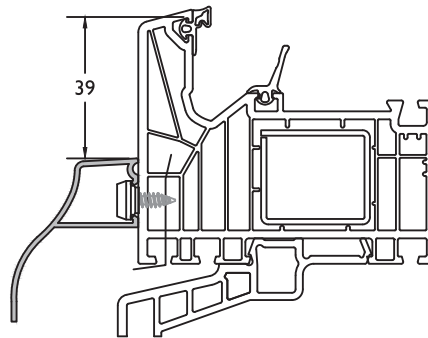

€ 43.00 / lm / mc

Retro profielen / Profiles Retro

Retro profiel tussenregel alu ■ Profil traverse alu Retro
AD06T

€ 46.86 / lm / mc

Retro profielen / Profiles Retro

Retro profiel kader alu ■ Profil cadre alu Retro
AD01K