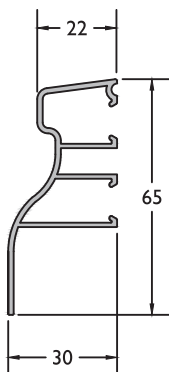

€ 42.20 /lm / mc

Retro profiel kader alu ■ Profil cadre alu Retro
AD05K2