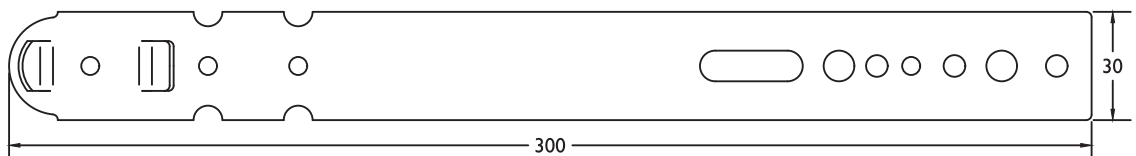

286945

Dikte / Epaisseur 2 mm

€ 56 / 100 stuks / pièces

286946

Dikte / Epaisseur 3 mm

€ 61 / 50 stuks / pièces

Toebehoren / Accessoires

Raam- en deurankers
Ancrages de portes et fenêtre