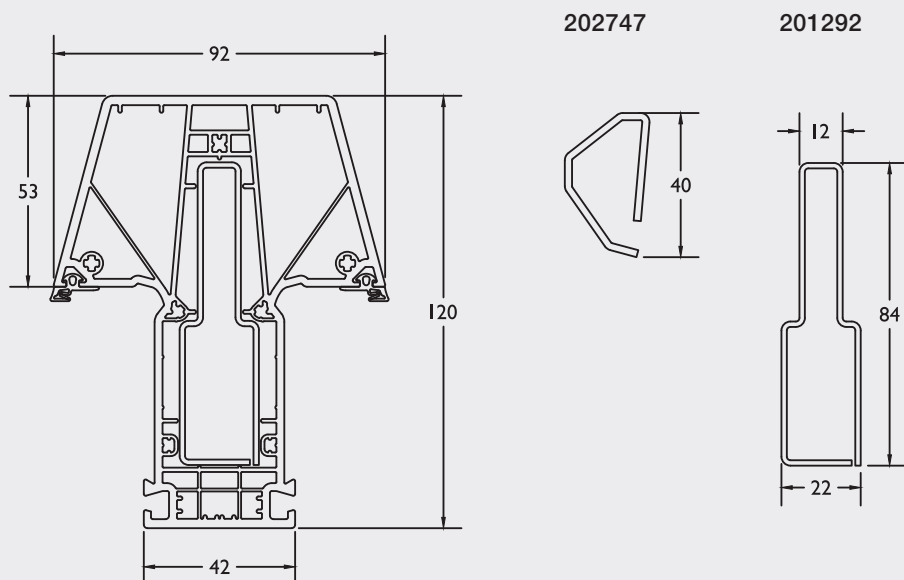

Tussenstijl Variant ■ Traverse Variant
9468