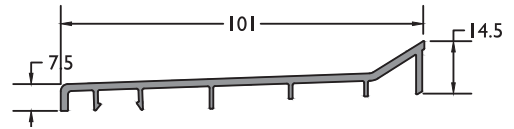

155526

155770