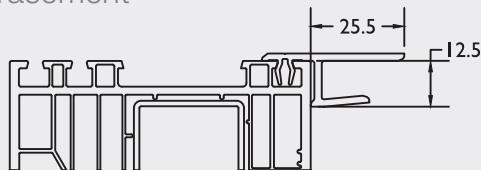

Wit / Blanc

Afkastlat ■ Latte d'ébrasement
8020