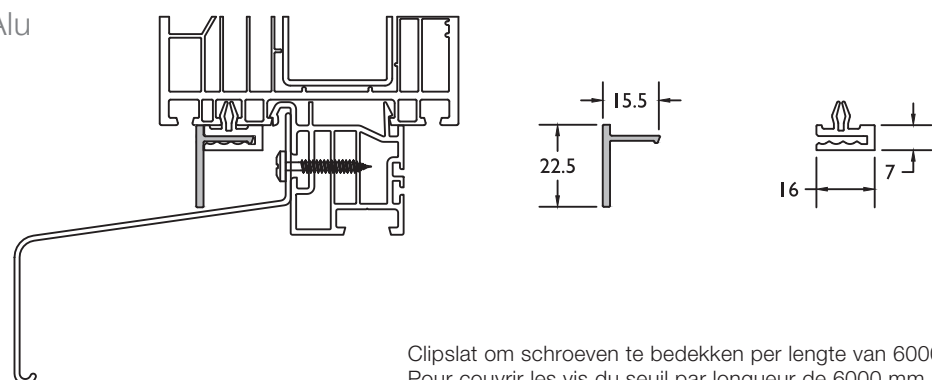

Afdeklad Alu ■ Couverture Alu
9329

Clipslat om schroeven te bedekken per lengte van 6000 mm
Pour couvrir les vis du seuil par longueur de 6000 mm