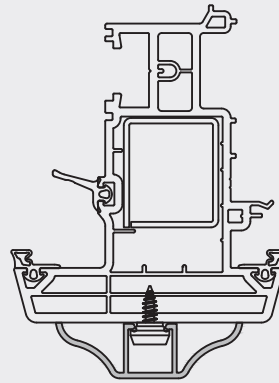

€ 43.00 / lm / mc

Retro profiel makelaar alu ■ Profil maclair alu Retro
AD03M1