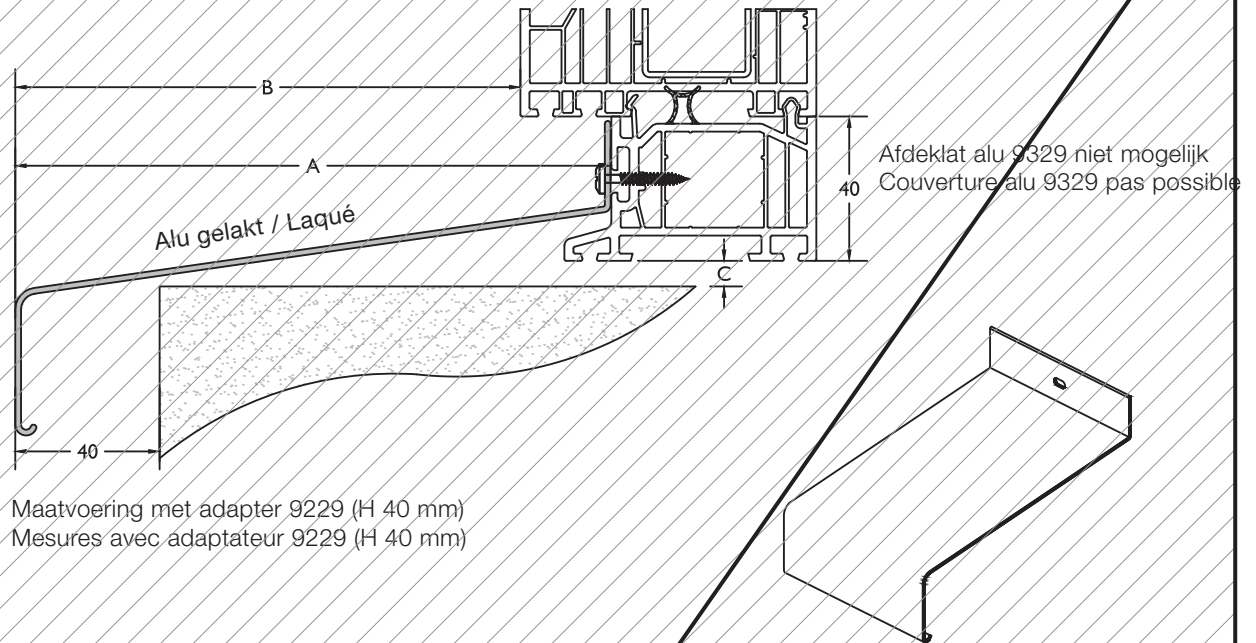

Schüco Dorpels / Seuils Schüco

NR.	A	B	C met 40 mm uitsteek avec 40 mm sortie
180060	50	25	0
180070	70	45	0
180080	90	65	0
180090	110	85	0
180100	130	105	1
180110	150	125	3
180120	165	140	7
180130	180	155	9
180140	195	170	10
180150	210	185	12
180160	225	200	14
180170	240	215	16
180180	260	235	19
180190	280	255	22
180200	300	275	25
180210	320	295	28
180220	340	315	31
180230	360	335	34
0	0	0	Uitsteek / Sortie 30 mm = +1 mm