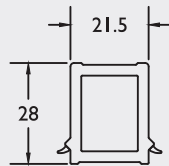

Bijprofielen / Profiles supplémentaires AD194

9714

9715

473756 4.5 m
473766 5.5 m
473776 6.5 m

972206 Wit / Blanc
972215 Zwart / Noir

474186 4.5 m
474196 5.5 m
474206 6.5 m

474106

9721

215120

9714

9720

9723

9718

9725

9717

9716

9728

Panorama AD194

201034

9727

Panorama AD194

9726

Panorama AD194