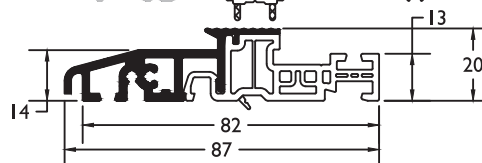

Dichtingset / Set Joints

Zwart / Noir: **252660**

Grijs / Gris: **252661**