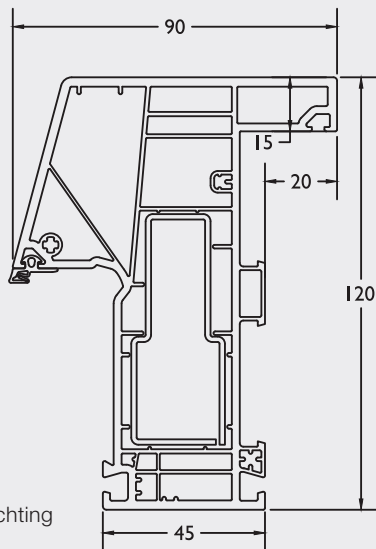

Zonder middendichting
Sans joint central

Kader Variant met lip ■ Cadre Variant avec lèvres

9491

202747

202745

Zonder middendichting
Sans joint central

Kader Variant buitendraaiend ■ Cadre Variant ouverture extérieur