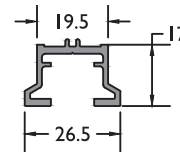

Bijprofielen / Profiles supplémentaires AD167

8008

316710

8825

316891

8824

139196

8823

139490

8828

316836

8827

316851

8829

316826

8851

8831

244424

Grijs / Gris

224144

Grijs / Gris

244425

Zwart / Noir

224010

Zwart / Noir

224110

Grijs / Gris

224925

Grijs / Gris

224111

Zwart / Noir

224924

Zwart / Noir