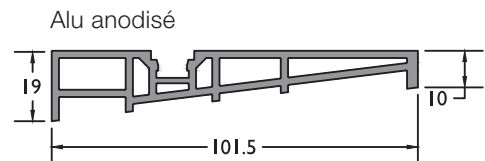

Bijprofielen / Profiles supplémentaires AD167

8008

316710

8825

316891

8824

139196

8823

139490

8828

316836

8827

316851

8829

316826

8851

8831

244424

Grijs / Gris

224144

Grijs / Gris

244425

Zwart / Noir

224010

Zwart / Noir

224110

Grijs / Gris

224925

Grijs / Gris

224111

Zwart / Noir

224924

Zwart / Noir