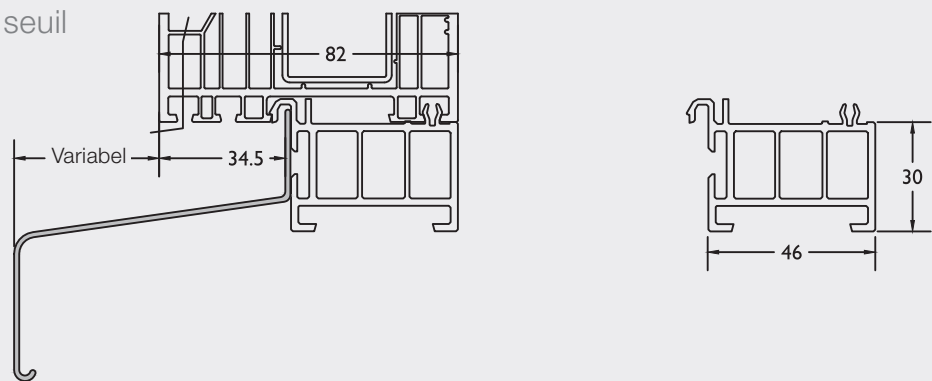

Dorpel adapter ■ Adapteur seuil
8441