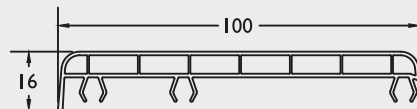

Omlijsting 100 ■ Chambranle 100
4086

€ 4.30

€ 4.30

€ 9.00