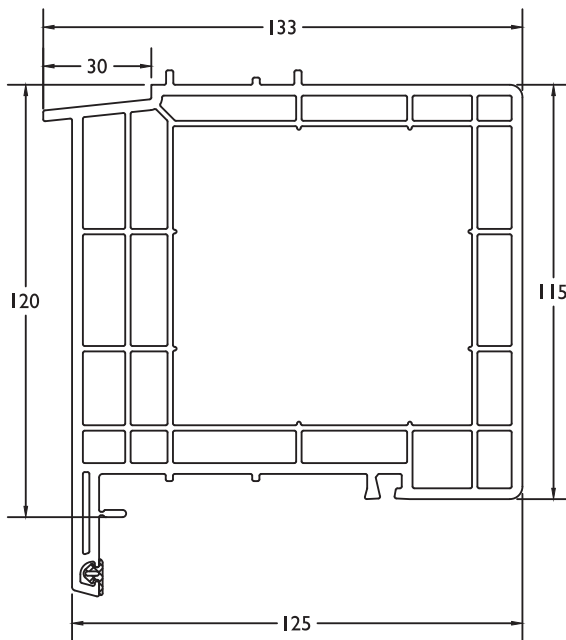

Zware koppeling ■ Accouplement lourds

9212

286508

202691

Bijprofielen / Profils supplémentaires

9848

202825

Per 6 m. te bestellen
A commander par 6 m.