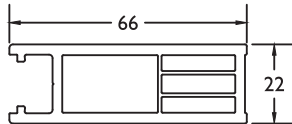

Bijprofielen / Profiles supplémentaires AD150

286560

139490

8823

329251

155526

155770

9824

9827

9823

9191

9829

244615
Grijs / Gris

244617
Zwart / Noir

244424
Grijs / Gris

244672

244425
Zwart / Noir

244671