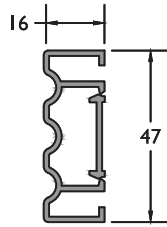

Retro profielen / Profiles Retro

Retro profiel makelaar alu ■ Profil maclair alu Retro
AD012M