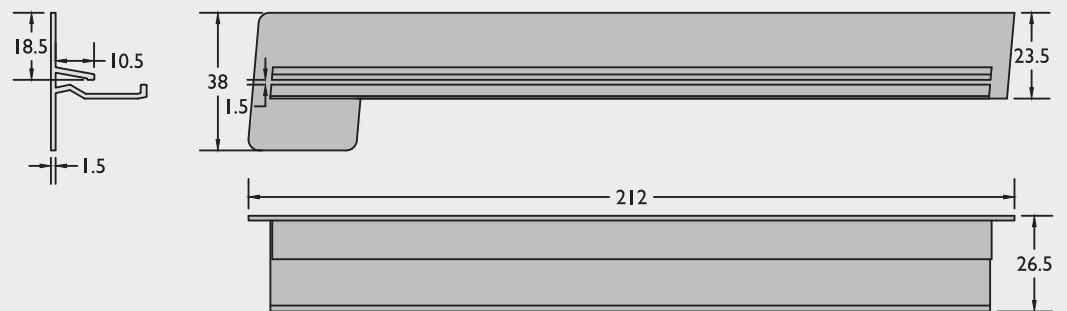

Voor / Pour 9849-9311-9312-9313-9314