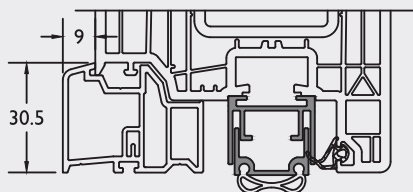

Standaard automatische tochtborstel
Brosse automatique standard

Deurneus ■ Rejet d'eau porte
9394