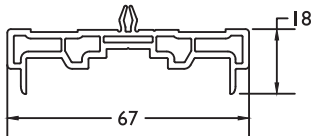

Bijprofielen / Profiles supplémentaires AD167

8008

316710

8825

316891

8824

139196

8823

139490

8828

316836

8827

316851

8829

316826

8851

8831

244424

Grijs / Gris

224144

Grijs / Gris

244425

Zwart / Noir

224010

Zwart / Noir

224110

Grijs / Gris

224925

Grijs / Gris

224111

Zwart / Noir

224924

Zwart / Noir