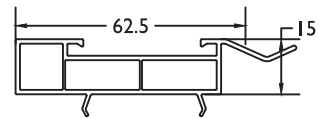

9668

9672

Bijprofielen / Profiles supplémentaires

Windlat ■ Coupe vent
8018

Afkastlat ■ Latte d'ébrasement
8480

Wit / Blanc

Afkastlat ■ Latte d'ébrasement
7050

Wit / Blanc