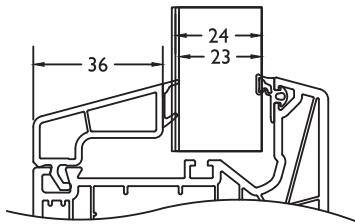

Thermo 7 Glaslatten / Parcloses

9665