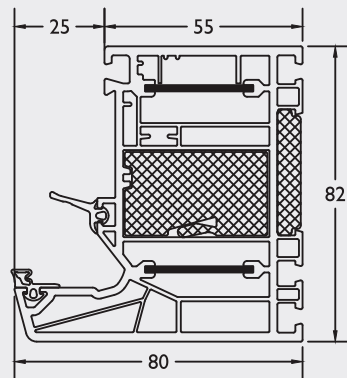

Niet verkrijgbaar in beige in de massa
Pas possible en crème dans la masse

252855

286582

Tussenregel / stijl ■ Traverse

9524