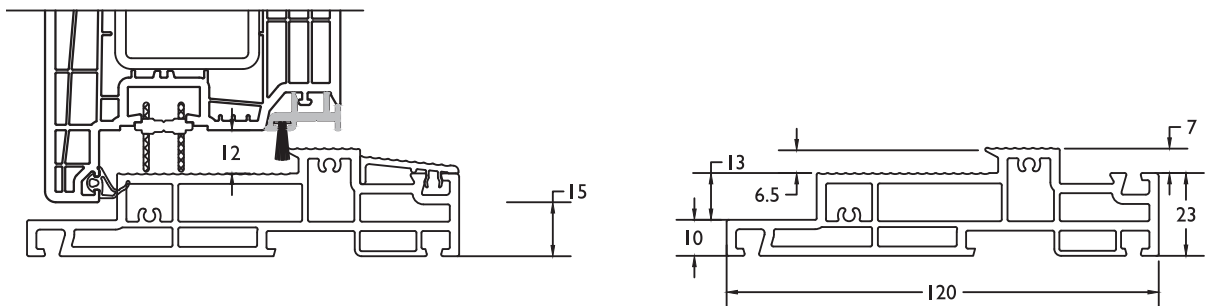

250645

147095

17474060

Dichtingset / Set Joints
Zwart / Noir: **252660**
Grijs / Gris: **252661**