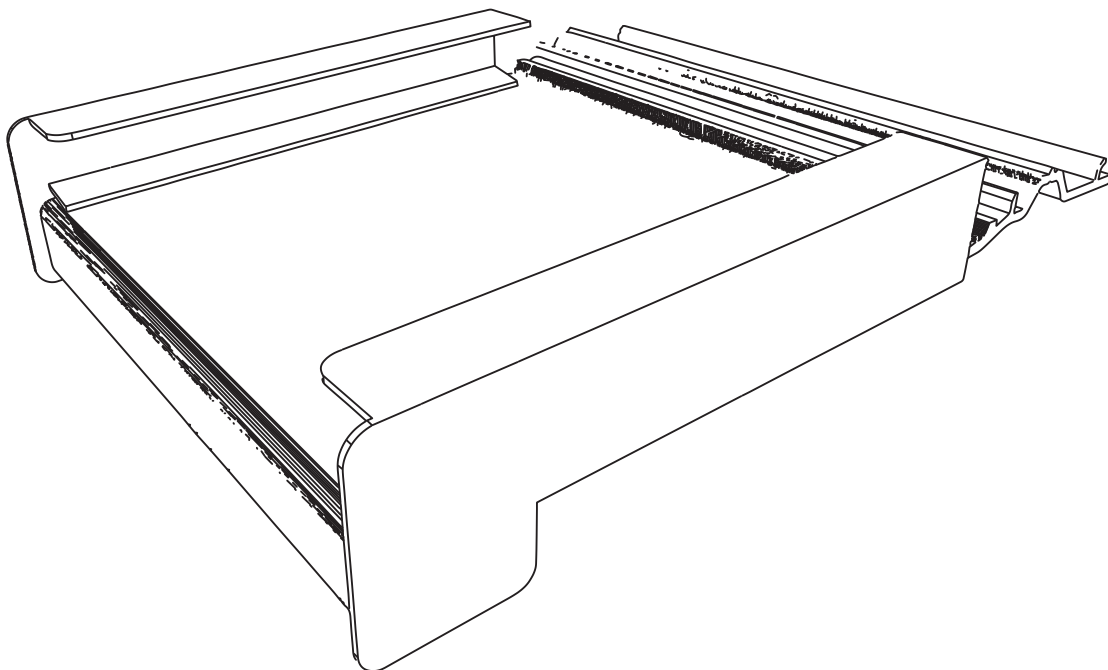

Voorbeeld dorpel 9314 met crépi kopstukken
Exemple seuil 9314 avec embouts crépi