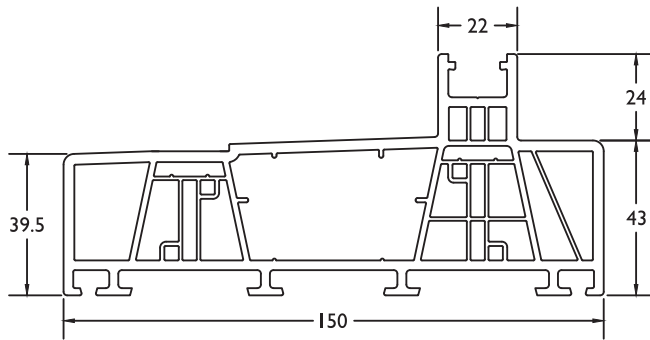

Kader ■ Cadre AD150

9821
4500 mm

9821
6500 mm

201209

202681

Vleugel ■ Ouvrant AD150

9822

202654