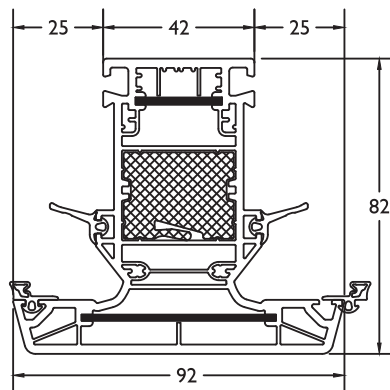

Niet verkrijgbaar in beige in de massa
Pas possible en crème dans la masse

258727

Classic

9523