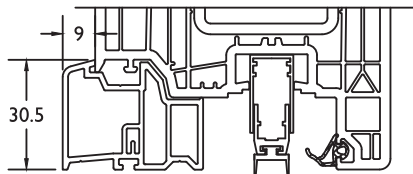

Optie
Option

Deurneus ■ Rejet d'eau porte
9394