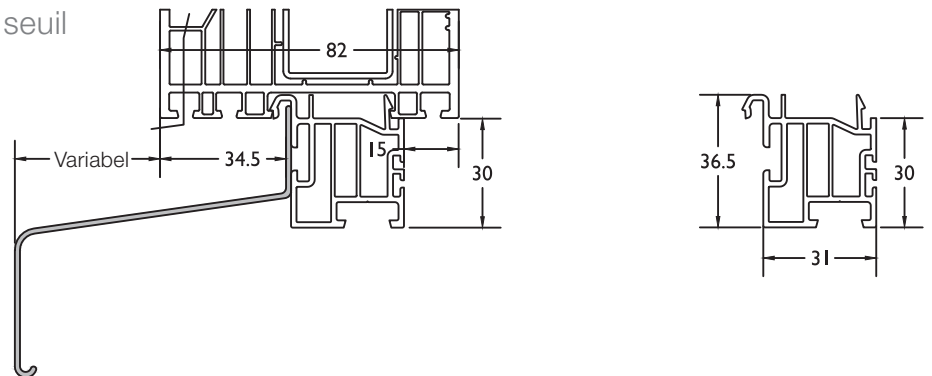

Alu dorpel Schüco ■ Seuil alu Schüco
180060 - 180250

Uitsteek van 28 tot 318 mm
Sortie de 28 à 318 mm

Enkel per lengte 6000 mm
Seulement par longueur de 6000 mm

Kopstukken optioneel verkrijgbaar
Embouté possible en option

(voor maatvoering, zie volgende pagina's)
(mesures voir pages suivantes)