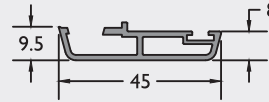

Bijprofielen / Profiles supplémentaires AD167

8008

316710

8825

316891

8824

139196

8823

139490

8828

316836

8827

316851

8829

316826

8851

8831

244424

Grijs / Gris

224144

Grijs / Gris

244425

Zwart / Noir

224010

Zwart / Noir

224110

Grijs / Gris

224925

Grijs / Gris

224111

Zwart / Noir

224924

Zwart / Noir