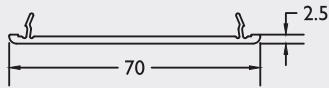

Bijprofielen / Profiles supplémentaires AD150

286560

139490

8823

329251

155526

155770

9824

9827

9823

9191

9829

244615
Grijs / Gris

244617
Zwart / Noir

244424
Grijs / Gris

244672

244425
Zwart / Noir

244671