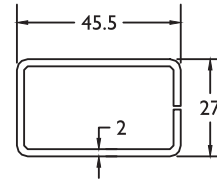

Kader ■ Cadre AD150

9821
4500 mm

9821
6500 mm

201209

202681

Vleugel ■ Ouvrant AD150

9822

202654