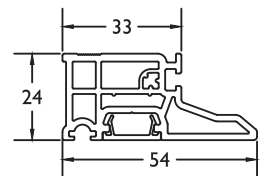

Bijprofielen / Profiles supplémentaires AD194

9714

9715

473756 4.5 m
473766 5.5 m
473776 6.5 m

972206 Wit / Blanc
972215 Zwart / Noir

474186 4.5 m
474196 5.5 m
474206 6.5 m

474106

9721

215120

9714

9720

9723

9718

9725

9717

9716

9728

Panorama AD194

201034

9727

Panorama AD194

9726

Panorama AD194