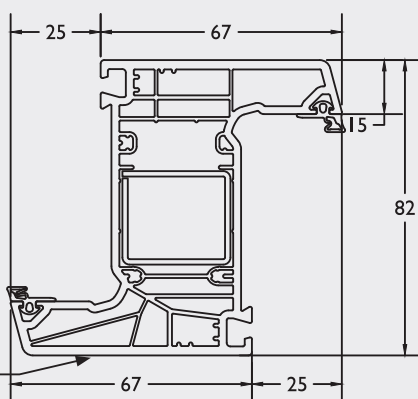

Renovatiekader ■ Cadre rénovation

9415

201290

Z-raamkader ■ Cadre châssis en Z

9464

202717

Thermo 7

Classic
9431