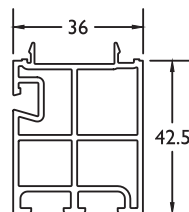

Uitdikking voor 8287 ■ Adaptateur pour 8287
8029

Niet verkrijgbaar in beige in de massa
Pas possible en crème dans la masse