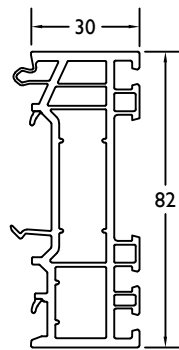

201016

Opzetversterking alu zwaar ■ Renfort supérieur alu lourd

322160

Folie

202550

Per 6 m. te bestellen.
A commander par 6 m.

Bijprofielen / Profils supplémentaires

Verbreding ■ Elargisseur
9367