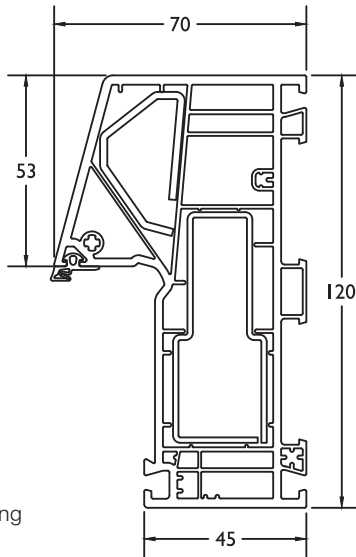

Thermo 7 Variant

Kader Variant ■ Cadre variant

9490

202747

202745

Zonder middendichting
Sans joint central

Kader Variant met lip ■ Cadre Variant avec lèvres

9491