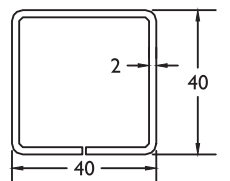

Bijprofielen / Profils supplémentaires

Hoekkoppeling ■ Accouplement coin
8485

201210

Opgelet : is nog wél te verkrijgen op volle lengte van 61m, niet gemonteerd op element
Attention : est toujours disponible en pleine longueur de 61m, non monté sur l'élément.

Niet verkrijgbaar in beige in de massa
Pas possible en crème dans la masse

Hoekkoppeling ■ Accouplement coin
8579

Multiplex kan via ADmegatec
Multiplex par ADmegatec est possible

201210

Alternatief voor profiel 8485
Alternative pour profil 8485

Hoekkoppeling ■ Accouplement coin
8579

201210

Alternatief voor profiel 8485
Alternative pour profil 8485