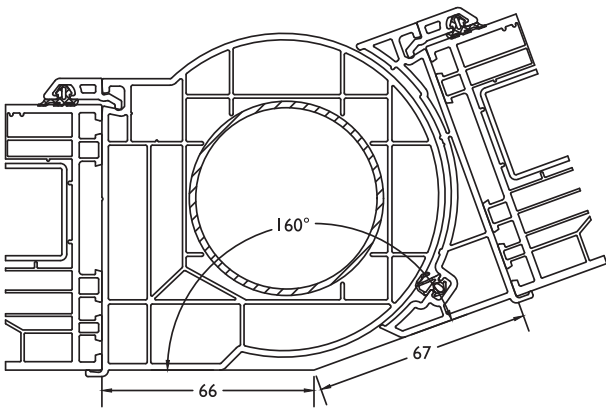

Bijprofielen / Profils supplémentaires

Aftrekmaten ■ Mesures de déduction P.1

9832

9831

9830