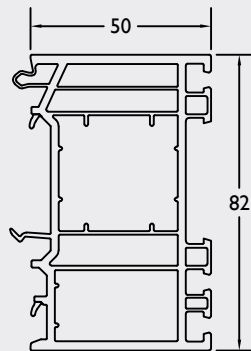

Verbreding ■ Elargisseur
9368