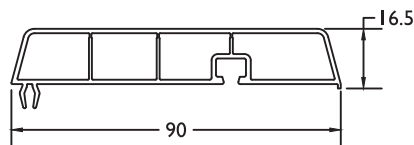

Kopstukken / Embouts
€ 4.02 / paar / paire

Afwerking / Finition

Altijd per 6 meter te bestellen
 A commander par 6 mètres
 Prijs per meter / Prix par mètre

Omlijsting 90 ■ Chambranle 90

9029

Alle Folies / Tout les folies