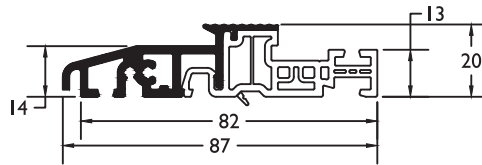

Kopstukjes voor / Embouts pour
252555 met / avec **9411**

Wit / Blanc: **252648**

Zwart / Noir: **252649**

147096

17472060

Lowstep deur binnendraaiend ■ Lowstep porte ouverte vers l'intérieur

252555

Kopstukjes voor/embouts pour
147096