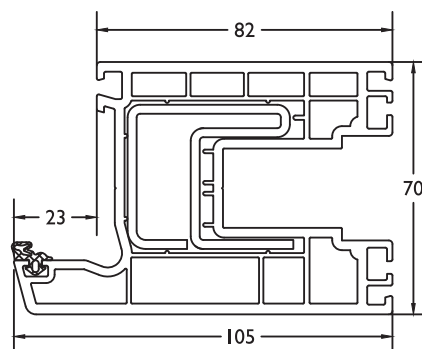

Vleugel AD167 ■ Ouvrant AD167

8822