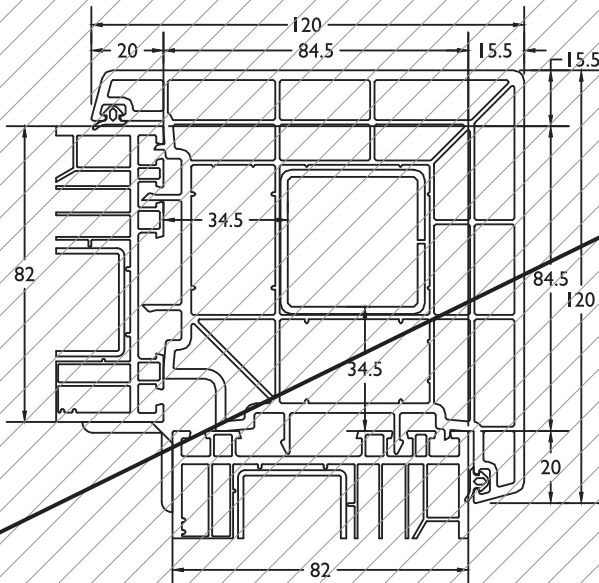

139490 7547 286992 298440 298441 

Horizontale koppeling
Accouplement horizontal

Bijprofielen / Profils supplémentaires

Hoekkoppeling ■ Accouplement coin
8485

201210

Opgelet : is nog wél te verkrijgen op volle lengte van 61m, niet gemonteerd op element
Attention : est toujours disponible en pleine longueur de 61m, non monté sur l'élément.