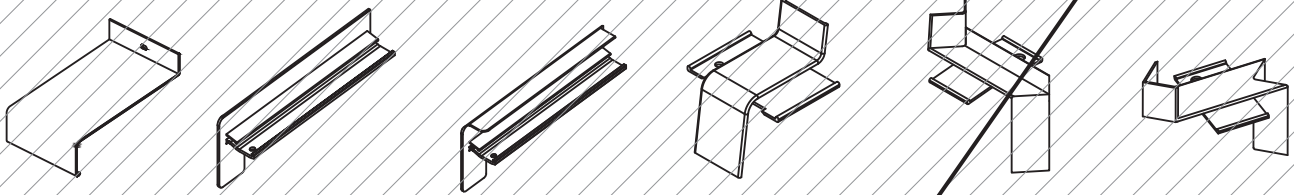

Kopstukken dorpels / Embouts seuils

NR.	KOPSTUK A EMBOUT B	KOPSTUK B EMBOUT B	180°	90°	270°
180060	238928	238946	238875	238893	238969
180070	238929	238947	238876	238894	238911
180080	238930	238948	238877	238895	238912
180090	238931	238949	238878	238896	238913
180100	238932	238950	238879	238897	238914
180110	238933	238951	238880	238898	238915
180120	238934	238952	238881	238899	238916
180130	238935	238953	238882	238900	238917
180140	238936	238954	238883	238901	238918
180150	238937	238955	238884	238902	238919
180160	238938	238956	238885	238903	238920
180170	238939	238957	238886	238904	238921
180180	238940	238958	238887	238905	238922
180190	238941	238959	238888	238906	238923
180200	238942	238960	238889	238907	238924
180210	238943	238961	238890	238908	238925
180220	238944	238962	238891	238909	238926
180230	238945	238963	238892	238910	238927