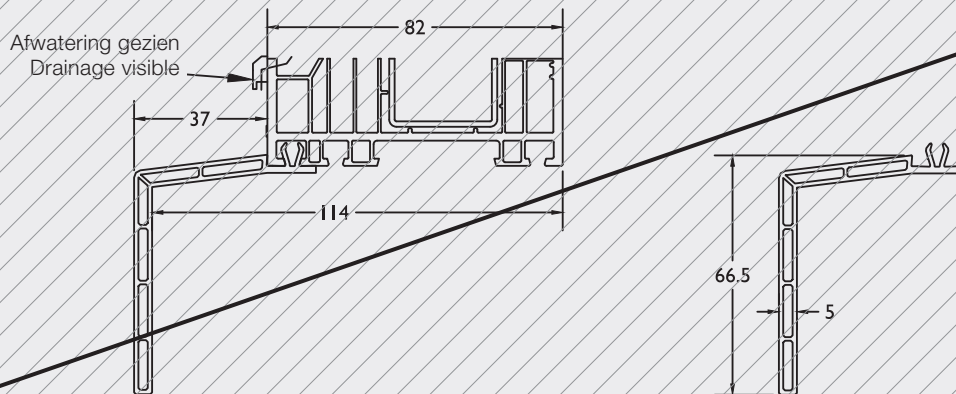

Dorpel ■ Seuil
7788