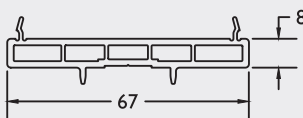

Bijprofielen / Profiles supplémentaires AD167

8008

316710

8825

316891

8824

139196

8823

139490

8828

316836

8827

316851

8829

316826

8851

8831

244424

Grijs / Gris

224144

Grijs / Gris

244425

Zwart / Noir

224010

Zwart / Noir

224110

Grijs / Gris

224925

Grijs / Gris

224111

Zwart / Noir

224924

Zwart / Noir