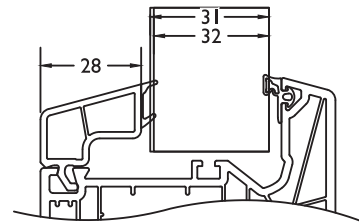

Thermo 7 Glaslatten / Parcloses

9665

9669

9666

9670

9667

9671

9668

9672