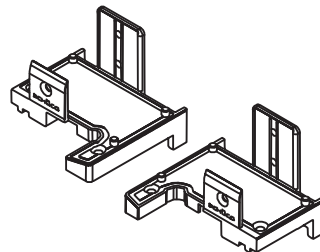

147095

250645

17474060