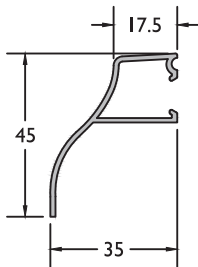

€ 43.00 / lm / mc

Retro profielen / Profiles Retro

Retro profiel tussenregel alu ■ Profil traverse alu Retro
AD06T

€ 46.86 / lm / mc

Retro profielen / Profiles Retro

Retro profiel kader alu ■ Profil cadre alu Retro
AD01K