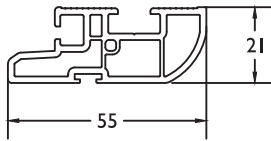

Bijprofielen / Profiles supplémentaires AD167

8008

316710

8825

316891

8824

139196

8823

139490

8828

316836

8827

316851

8829

316826

8851

8831

244424

Grijs / Gris

224144

Grijs / Gris

244425

Zwart / Noir

224010

Zwart / Noir

224110

Grijs / Gris

224925

Grijs / Gris

224111

Zwart / Noir

224924

Zwart / Noir