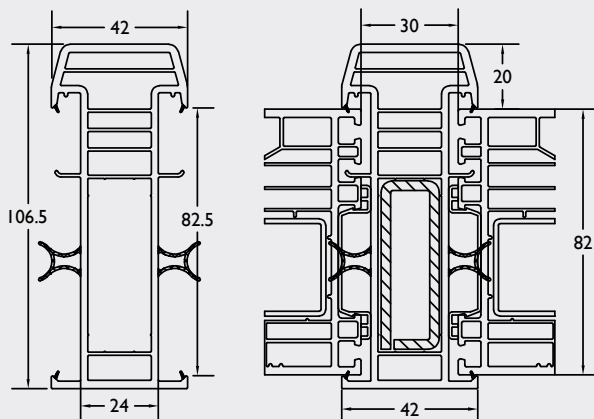

Zware koppeling ■ Accouplement lourds

9212

286508

202691

Bijprofielen / Profils supplémentaires

9848

202825

Per 6 m. te bestellen
A commander par 6 m.