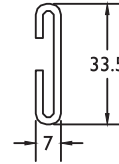

Tussenregels / Traverses AD150 / AD167

Tussenregel smal ■ Traverse fin

8520

202593

Beperkte afmetingen / Mesures limit 

Standaard tussenregel ■ Traverse standard

8584

202623