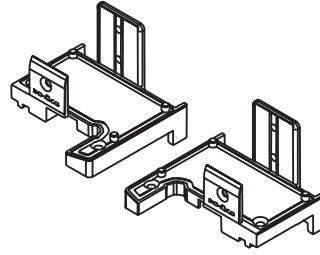

Lowstep Thermo 7

Lowstep raam ■ Lowstep châssis

252555

Kopstukjes voor/embouts pour
147096

Beige / Crème: **286964**

Wit / Blanc: **286341**

Zwart / Noir: **286342**

Karamel: **286962**