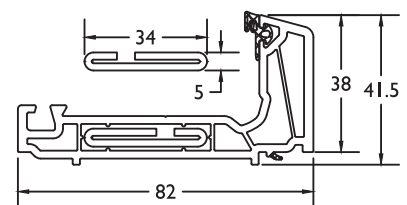

9726

Panorama AD194