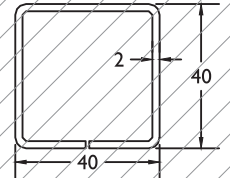

139490 7547 286992 298440 298441 

Horizontale koppeling
Accouplement horizontal

Bijprofielen / Profils supplémentaires

Hoekkoppeling ■ Accouplement coin
8485

201210

Opgelet : is nog wél te verkrijgen op volle lengte van 61m, niet gemonteerd op element
Attention : est toujours disponible en pleine longueur de 61m, non monté sur l'élément.