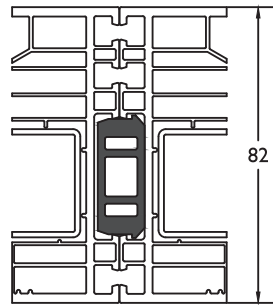

Bijprofielen / Profiles supplémentaires

Koppeling ■ Accouplement

ADKK

Opzetversterking PVC ■ Renfort supérieur PVC

7206

Wit en beige in de massa
Blanc et crème dans la masse

105620

Folie