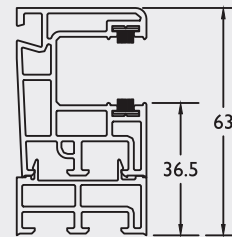

9051

Waterneus ■ Rejet d'eau
7547

139490

Rolluikgeleiders / Coulisses de volet

Rolluikgeleider ■ Coulisse de volet
8287

Uitdikking voor 8287 ■ Adaptateur pour 8287
8296

Niet verkrijgbaar in beige in de massa
 Pas possible en crème dans la masse