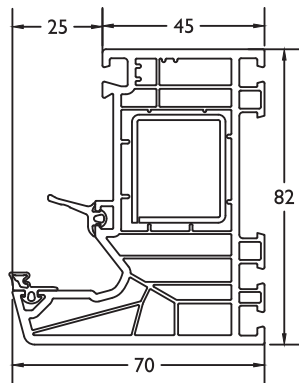

Thermo 7

Raamkader ■ Cadre de châssis

9411