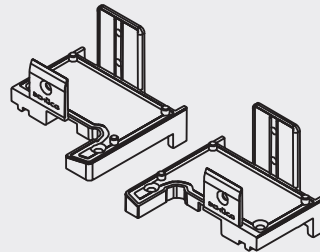

Kopstukjes voor / Embouts pour
252555 met / avec **9412**

Wit / Blanc: **252650**

Zwart / Noir: **252651**