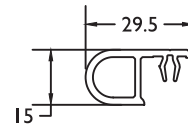

9668

9672

Bijprofielen / Profiles supplémentaires

Windlat ■ Coupe vent
8018

Afkastlat ■ Latte d'ébrasement
8480

Wit / Blanc

Afkastlat ■ Latte d'ébrasement
7050

Wit / Blanc