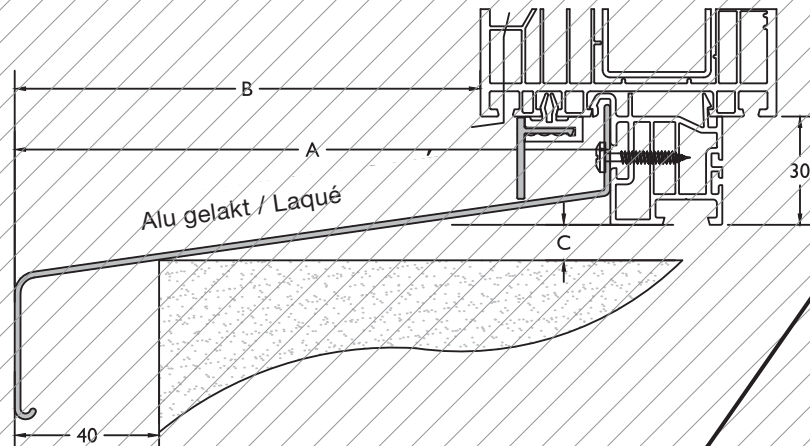

Schüco Dorpels / Seuils Schüco

Maatvoering met adapter 8411 en 8299 (H 30 mm)
Mesures avec adaptateur 8441 et 8299 (H 30 mm)

#	A	B	C met 30 mm uitsteek avec 30 mm sortie
180060	50	14	0
180070	70	34	0
180080	90	54	0
180090	110	74	1
180100	130	94	4
180110	150	114	6
180120	165	129	10
180130	180	144	11
180140	195	159	13
180150	210	174	15
180160	225	189	17
180170	240	204	19
180180	260	224	22
180190	280	244	25
180200	300	264	28
180210	320	284	31
180220	340	304	34
180230	360	324	37
0	0	0	Uitsteek / Sortie 30 mm = +1 mm