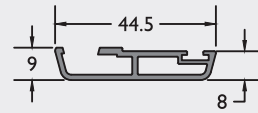

Bijprofielen / Profiles supplémentaires AD150

286560

139490

8823

329251

155526

155770

9824

9827

9823

9191

9829

244615
Grijs / Gris

244617
Zwart / Noir

244424
Grijs / Gris

244672

244425
Zwart / Noir

244671