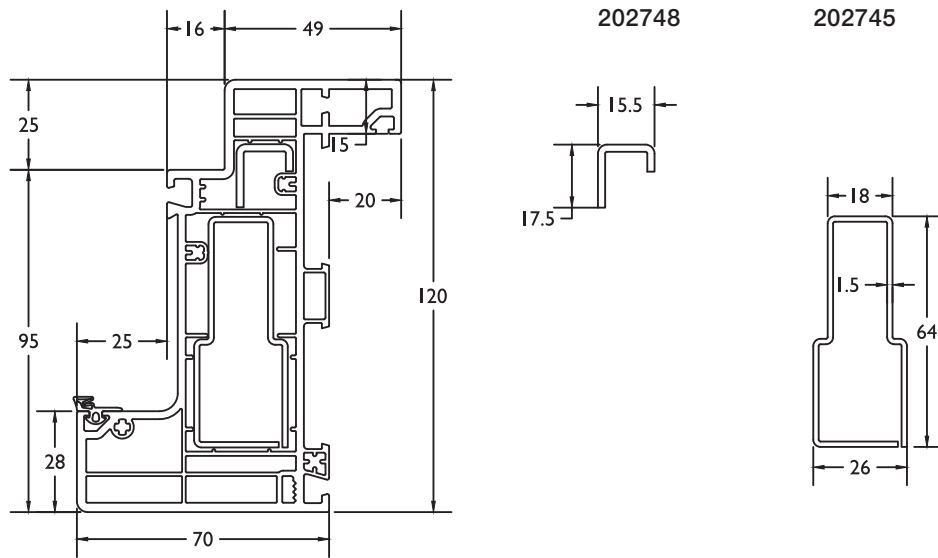

9496

202748

202745

Zonder middendichting
Sans joint central

Thermo 7 Variant

Kader Variant buitendeur met lip ■ Cadre Variant ouverture extérieur avec lèvre
9497

Tussenstijl Variant ■ Traverse Variant
9468

Thermo 7 Variant