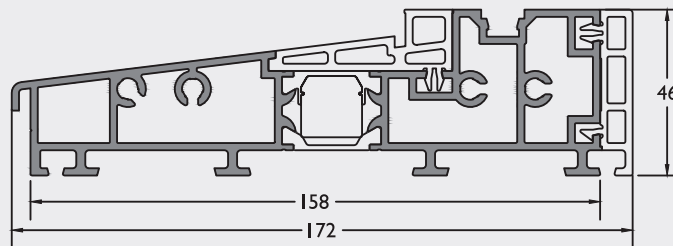

Onderregel AD167 ■ Dormant AD167

329330 = 4500 mm
329340 = 5500 mm
329350 = 6500 mm