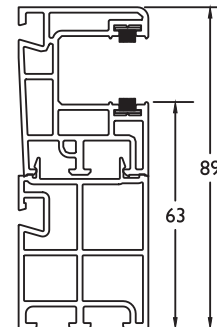

Rolluikgeleiders / Coulisses de volet

Rolluikgeleider ■ Coulisse de volet
8287

Uitdikking voor 8287 ■ Adaptateur pour 8287
8296

Niet verkrijgbaar in beige in de massa
Pas possible en crème dans la masse

Uitdikking voor 8287 ■ Adaptateur pour 8287
8029

Niet verkrijgbaar in beige in de massa
Pas possible en crème dans la masse

Rolluikgeleider ■ Coulisse de volet
8488

Niet verkrijgbaar in beige in de massa
Pas possible en crème dans la masse

Rolluikgeleider voor combi ■ Coulisse de volet pour combi
PM100