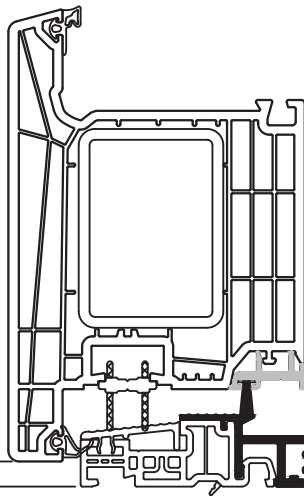

147095

250645

17474060