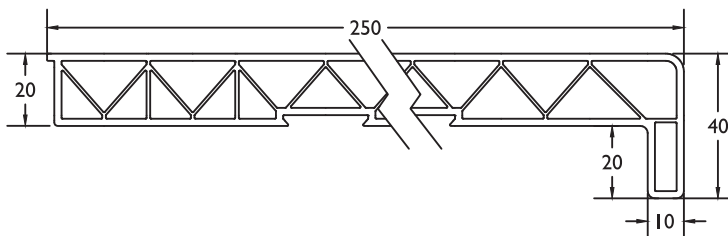

Vensterbank 250 ■ Seuil de fenêtre 250
4425

Wit / Blanc - Beige / Crème
€ 16.22

Kopstukken / Embouts
€ 4.02 / paar / paire