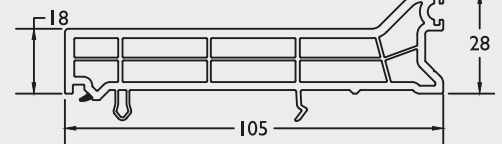

Bijprofielen / Profiles supplémentaires AD194

9714

9715

473756 4.5 m
473766 5.5 m
473776 6.5 m

972206 Wit / Blanc
972215 Zwart / Noir

474186 4.5 m
474196 5.5 m
474206 6.5 m

474106

9721

215120

9714

9720

9723

9718

9725

9717

9716

9728

Panorama AD194

201034

9727

Panorama AD194

9726

Panorama AD194