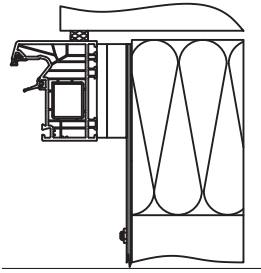

286945

Dikte / Epaisseur 2 mm

€ 56 / 100 stuks / pièces

286946

Dikte / Epaisseur 3 mm

€ 61 / 50 stuks / pièces

Toebehoren / Accessoires

Raam- en deurankers
Ancrages de portes et fenêtre