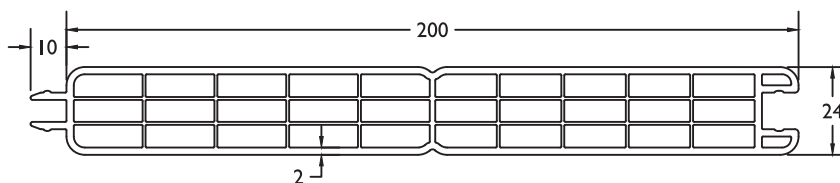

€ 15.25

Hoeveelheidskorting = Prijs op aanvraag
 Réduction de quantité = Prix sur demande

offerte@admegatec.com

Planchet voor vulling ■ Planchette de remplissage

8275

Wit / Beige / 1 zijde folie

Blanc / Crème / 1 face folie