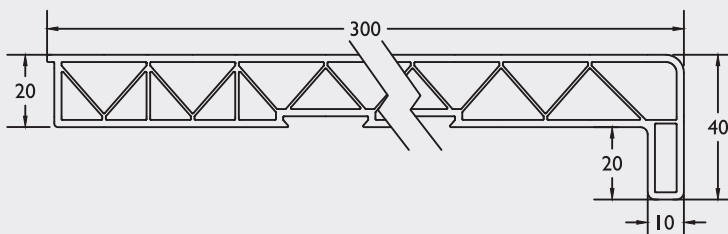

Vensterbank 300 ■ Seuil de fenêtre 300
4430

Wit / Blanc - Beige / Crème
€ 17.24

Kopstukken / Embouts
€ 4.02 / paar / paire