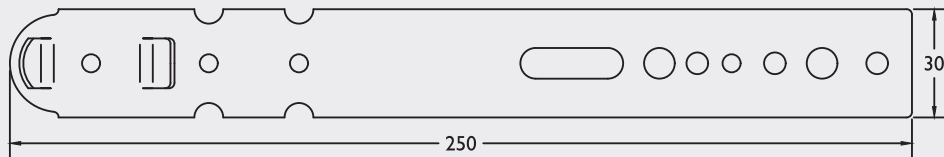

€ 51 / 100 stuks / pièces

286945

Dikte / Epaisseur 2 mm