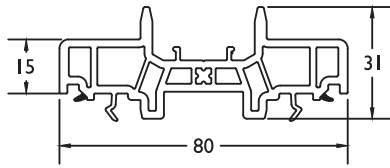

Bijprofielen / Profiles supplémentaires AD194

9714

9715