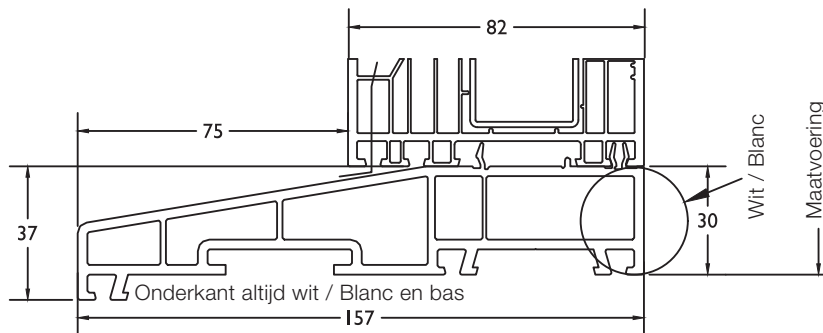

Dorpel ■ Seuils
7112

Onderkant altijd wit / Blanc en bas

Kopstukken wit en zwart optioneel verkrijgbaar / Embouts blanc ou noir possible en option