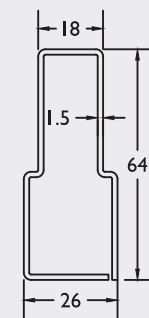

Zonder middendichting
Sans joint central

Kader Variant met lip ■ Cadre Variant avec lèvres

9491

202747

202745

Zonder middendichting
Sans joint central

Kader Variant buitendraaiend ■ Cadre Variant ouverture extérieur