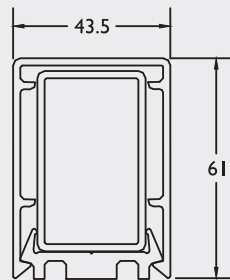

Bijprofielen / Profiles supplémentaires

Koppeling ■ Accouplement

ADKK

Opzetversterking PVC ■ Renfort supérieur PVC

7206

Wit en beige in de massa
Blanc et crème dans la masse

105620

Folie

201016

Opzetversterking alu zwaar ■ Renfort supérieur alu lourd

322160

Folie

202550

Per 6 m. te bestellen.
A commander par 6 m.