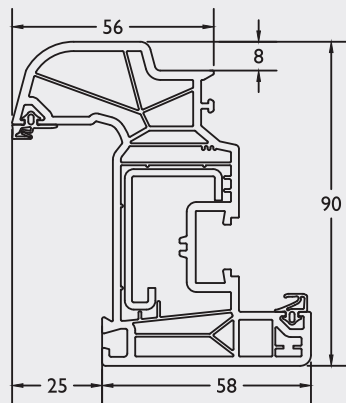

202726

Rondo
9441