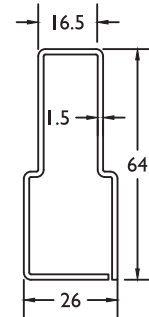

Thermo 7 Variant

Kader Variant ■ Cadre variant

9490

202747

202745

Zonder middendichting
Sans joint central

Kader Variant met lip ■ Cadre Variant avec lèvres

9491

202747

202745

Zonder middendichting
Sans joint central

Kader Variant buitendraaiend ■ Cadre Variant ouverture extérieur

9496

202748

202745

Zonder middendichting
Sans joint central