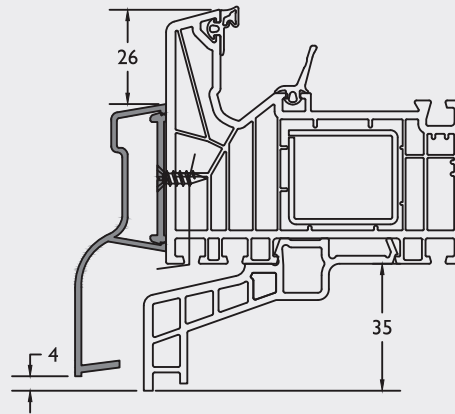

€ 42.20 /lm / mc

Retro profiel kader alu ■ Profil cadre alu Retro
AD05K1