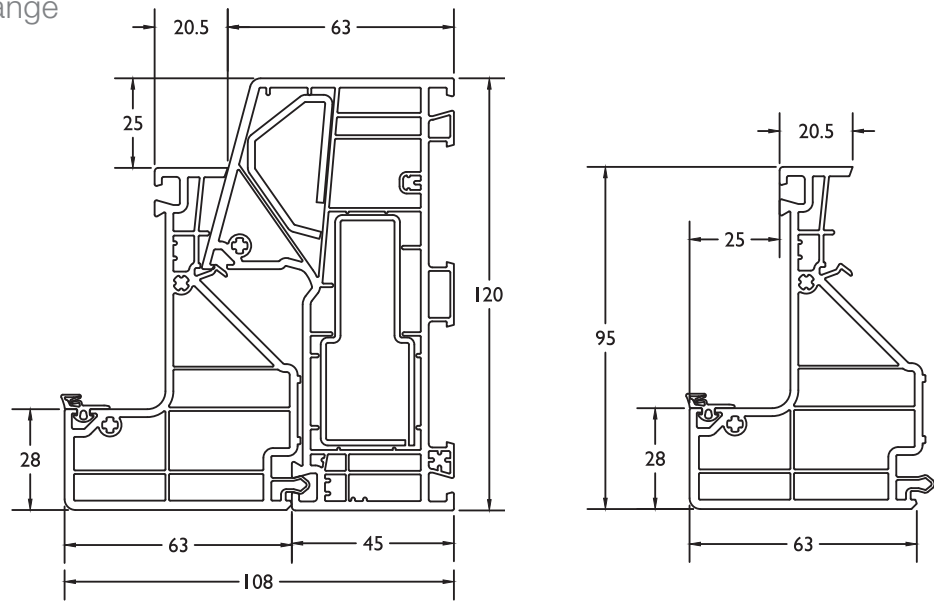

Thermo 7 Variant

Keerprofiel ■ Profil d'échange
9498