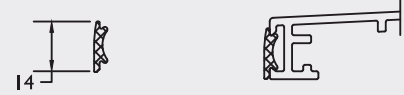

Bijprofielen / Profiles supplémentaires AD194

9714

9715

473756 4.5 m
473766 5.5 m
473776 6.5 m

972206 Wit / Blanc
972215 Zwart / Noir

474186 4.5 m
474196 5.5 m
474206 6.5 m

474106

9721

215120

9714

9720

9723

9718

9725

9717

9716

9728

Panorama AD194

201034

9727

Panorama AD194

9726

Panorama AD194