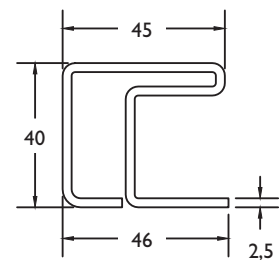

329330 = 4500 mm
329340 = 5500 mm
329350 = 6500 mm

Vleugel AD167 ■ Ouvrant AD167

8822

202654

Bijprofielen / Profiles supplémentaires AD167

8008

316710

8825