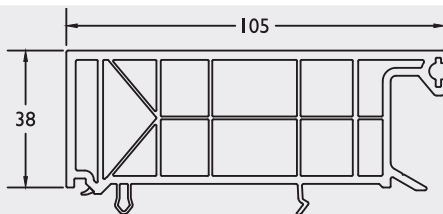

Bijprofielen / Profiles supplémentaires AD194

9714

9715

473756 4.5 m
473766 5.5 m
473776 6.5 m

972206 Wit / Blanc
972215 Zwart / Noir

474186 4.5 m
474196 5.5 m
474206 6.5 m

474106

9721

215120

9714

9720

9723

9718

9725

9717

9716

9728

Panorama AD194

201034

9727

Panorama AD194

9726

Panorama AD194