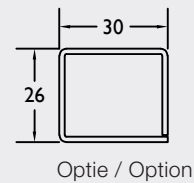

Bijprofielen / Profils supplémentaires

Verbreding ■ Elargisseur
9367

202728

Verbreding ■ Elargisseur
9368

202717

Verbreding ■ Elargisseur
9369

202721

202722

Enkel per lengte 6000mm
Seulement par longueur de 6000mm

Niet verkrijgbaar in beige in de massa / Pas possible en crème dans la masse

Zware koppeling ■ Accouplement lourds

9212

286508

202691