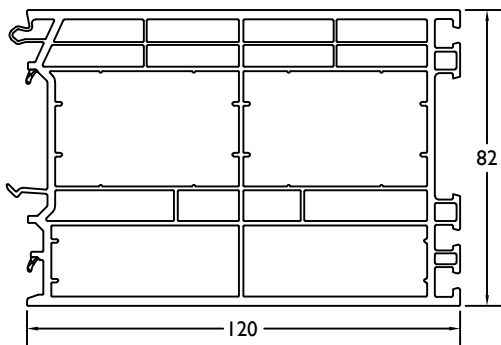

202728

Verbreding ■ Elargisseur
9368

202717

Verbreding ■ Elargisseur
9369

202721

202722

Enkel per lengte 6000mm
Seulement par longueur de 6000mm

Niet verkrijgbaar in beige in de massa / Pas possible en crème dans la masse