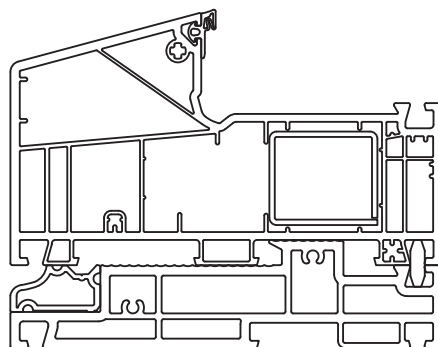

Opvulstuk deur + raam uit 1 stuk ■ Profil de remplissage pour porte et fixe variant
9433