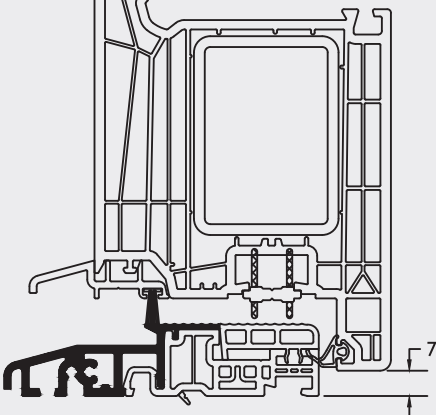

Beige / Crème: **286964**

Wit / Blanc: **286341**

Zwart / Noir: **286342**

Karamel: **286962**

Kopstukjes voor / Embouts pour
252555 met / avec **9412**

Wit / Blanc: **252650**

Zwart / Noir: **252651**

147096