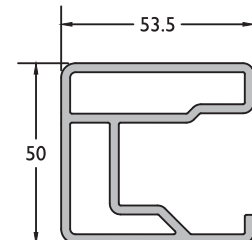

201034

473740

202890

Slotkant / Côté serrure (L 2500 mm)