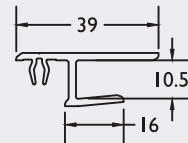

Wit / Blanc

Afkastlat ■ Latte d'ébrasement
8020