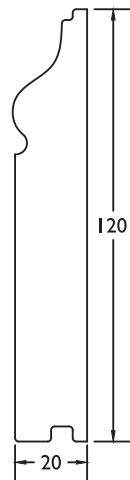

AD120PL

€ 164 / deur / porte

Opleg molure alu ■ Moulure en applique alu

AD017

Afwerking / Finition

Altijd per 6 meter te bestellen
A commander par 6 mètres
Prijs per meter / Prix par mètre

Omlijsting 75 ■ Chambranle 75
4085