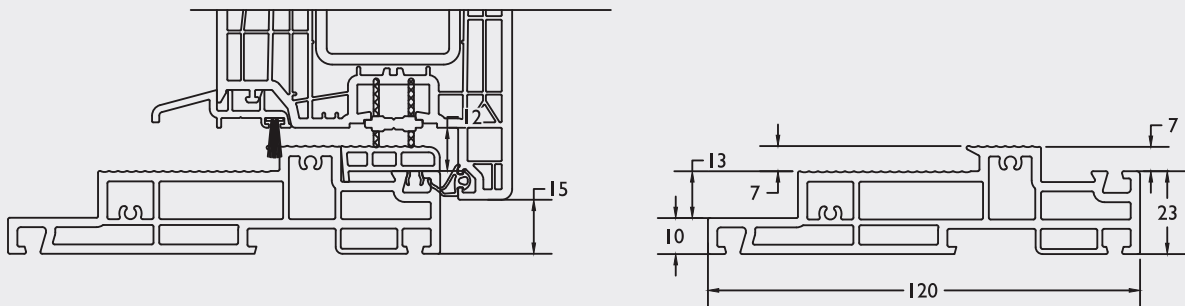

Keerprofiel ■ Profil d'échange
9498

Zonder middendichting
 Sans joint central

Deurdorpel binnendraaiend ■ Seuil de porte Variant
252782

147096

17472060

Kopstukjes voor / Embouts pour
147096

- Beige / Crème: **286964**
- Wit / Blanc: **286341**
- Zwart / Noir: **286342**
- Karamel: **286962**