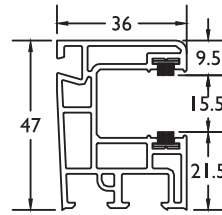

9051

Waterneus ■ Rejet d'eau
7547

139490

Rolluikgeleiders / Coulisses de volet

Rolluikgeleider ■ Coulisse de volet
8287

Uitdikking voor 8287 ■ Adaptateur pour 8287
8296

Niet verkrijgbaar in beige in de massa
 Pas possible en crème dans la masse