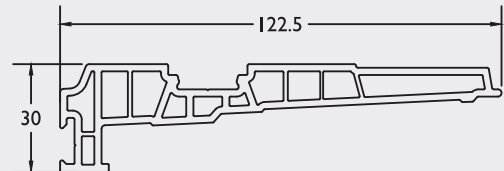

202890

Slotkant / Côté serrure (L 2500 mm)

Bijprofielen / Profiles supplémentaires AD194

9714

9715

473756 4.5 m
473766 5.5 m
473776 6.5 m

972206 Wit / Blanc
972215 Zwart / Noir

474186 4.5 m
474196 5.5 m
474206 6.5 m