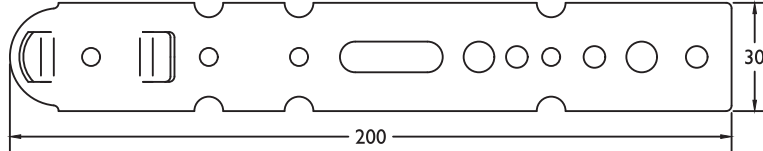

Toebehoren / Accessoires

RAAMANKERS / ANCRAGES DE FENÊTRE

228797

Dikte / Epaisseur 2 mm

€ 51 / 100 stuks / pièces

237209

Dikte / Epaisseur 2 mm

€ 51 / 100 stuks / pièces