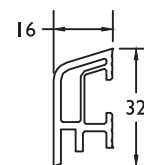

9051

Waterneus ■ Rejet d'eau
7547

139490

Rolluikgeleiders / Coulisses de volet

Rolluikgeleider ■ Coulisse de volet
8287

Uitdikking voor 8287 ■ Adaptateur pour 8287
8296

Niet verkrijgbaar in beige in de massa
 Pas possible en crème dans la masse