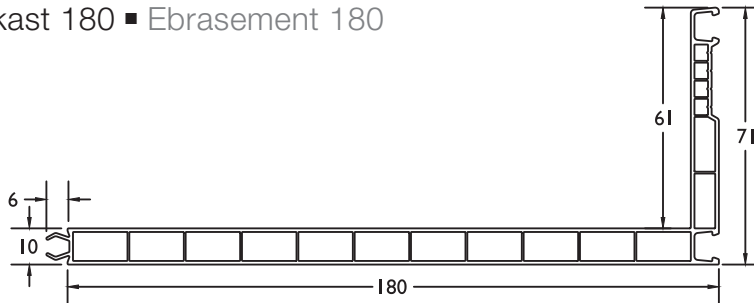

Afwerking / Finition

Altijd per 6 meter te bestellen
A commander par 6 mètres
Prijs per meter / Prix par mètre

Wit
Blanc

Beige
Crème

Beige
Crème DEC.

€ 3.05

€ 3.05

€ 8.00

€ 4.30

€ 4.30

€ 9.00

Binnenkast 180 ■ Ebrasement 180
4081

€ 6.50

€ 6.50

€ 12.55