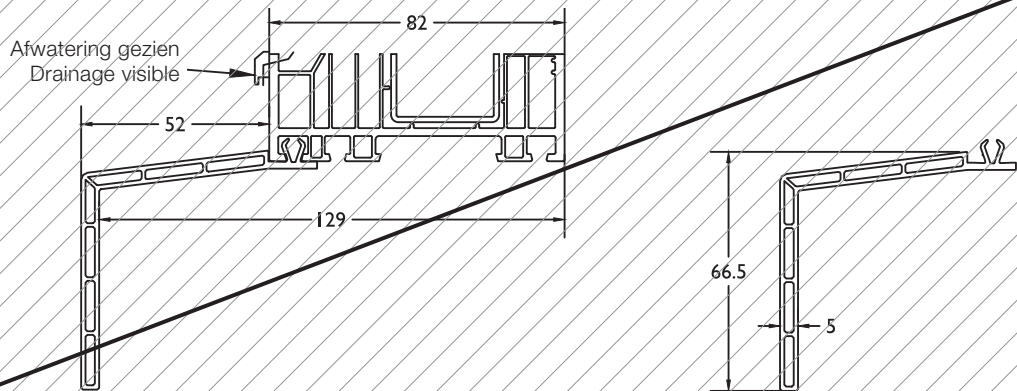

Dorpels / Seuils

Dorpel ■ Seuil
7607