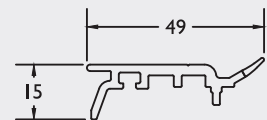

Bijprofielen / Profiles supplémentaires AD194

9714

9715

473756 4.5 m
473766 5.5 m
473776 6.5 m

972206 Wit / Blanc
972215 Zwart / Noir

474186 4.5 m
474196 5.5 m
474206 6.5 m

474106

9721

215120

9714

9720

9723

9718

9725

9717

9716

9728

Panorama AD194

201034

9727

Panorama AD194

9726

Panorama AD194