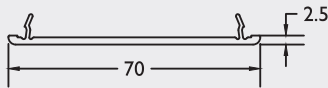

Bijprofielen / Profiles supplémentaires AD167

8008

316710

8825

316891

8824

139196

8823

139490

8828

316836

8827

316851

8829

316826

8851

8831

244424

Grijs / Gris

224144

Grijs / Gris

244425

Zwart / Noir

224010

Zwart / Noir

224110

Grijs / Gris

224925

Grijs / Gris

224111

Zwart / Noir

224924

Zwart / Noir