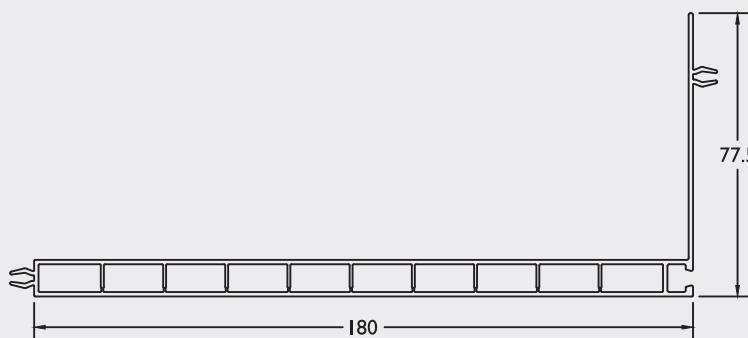

Binnenkast 180 ■ Ebrasement 180

9028

Alle Folies / Tout les folies