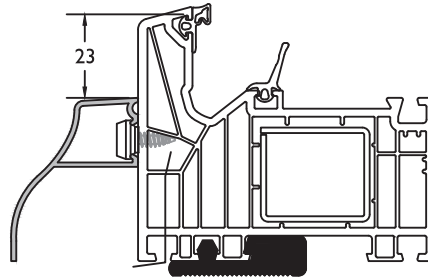

€ 43.00 / lm / mc

Retro profielen / Profiles Retro

Retro profiel tussenregel alu ■ Profil traverse alu Retro
AD06T

€ 46.86 / lm / mc

Retro profielen / Profiles Retro

Retro profiel kader alu ■ Profil cadre alu Retro
AD01K