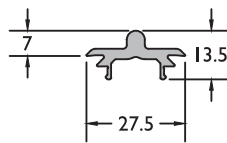

202890

Slotkant / Côté serrure (L 2500 mm)

Bijprofielen / Profiles supplémentaires AD194

9714

9715

473756 4.5 m
473766 5.5 m
473776 6.5 m

972206 Wit / Blanc
972215 Zwart / Noir

474186 4.5 m
474196 5.5 m
474206 6.5 m