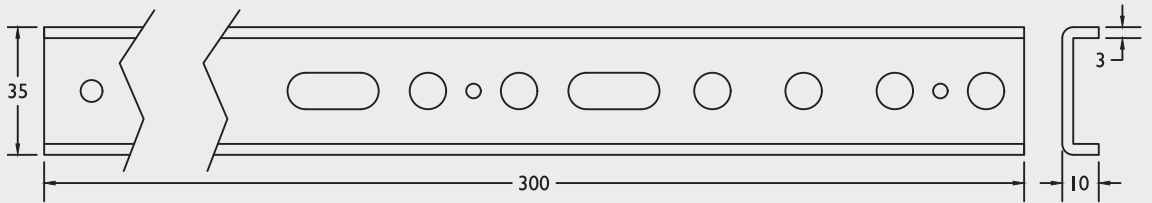

€ 115 / 50 st / pc