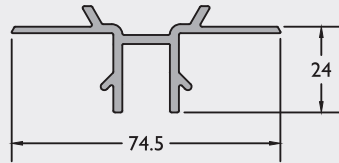

202890

Slotkant / Côté serrure (L 2500 mm)

Bijprofielen / Profiles supplémentaires AD194

9714

9715

473756 4.5 m
473766 5.5 m
473776 6.5 m

972206 Wit / Blanc
972215 Zwart / Noir

474186 4.5 m
474196 5.5 m
474206 6.5 m