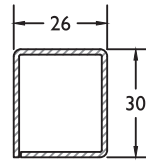

Thermo 7

Raamkader ■ Cadre de châssis

9411

202717

Deurkader ■ Cadre de porte

9412

202719

202813

Renovatiekader ■ Cadre rénovation

9415

201290

Z-raamkader ■ Cadre châssis en Z

9464

202717