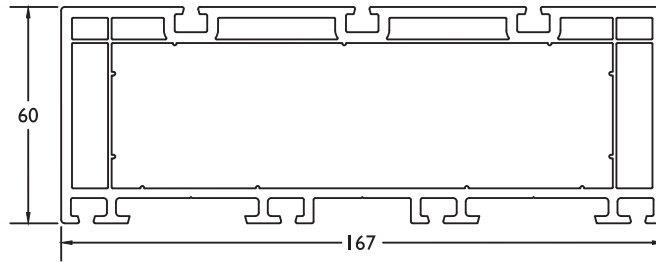

244425
Zwart / Noir

244671

Hefschuif / Levant coulissant AD167

Kader L+R+B AD167 ■ Cadre G+D+H AD167

8821 = 4500 mm
8837 = 5500 mm
8832 = 6500 mm

316700 = 4500 mm
316970 = 5500 mm
316840 = 6500 mm

Onderregel AD167 ■ Dormant AD167