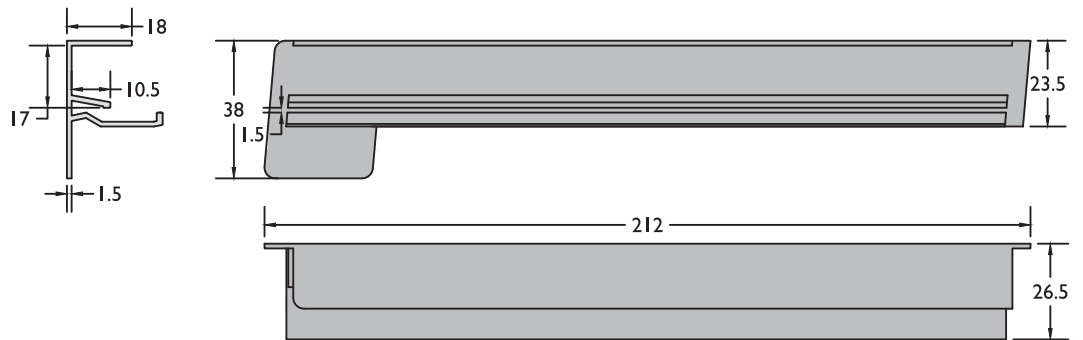

Kopstukken / Embouts alu

Kopstuk met retour (crépi) ■ Embout avec retour (crépi)

AD200

Voor / Pour 9849-9311-9312-9313-9314

Normaal kopstuk ■ Embout normal

AD201