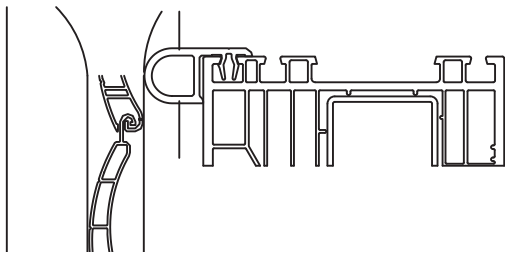

9668

9672

Bijprofielen / Profiles supplémentaires

Windlat ■ Coupe vent
8018

Afkastlat ■ Latte d'ébrasement
8480

Wit / Blanc

Afkastlat ■ Latte d'ébrasement
7050

Wit / Blanc