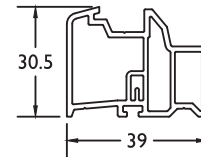

Optie
Option

Deurneus ■ Rejet d'eau porte
9394