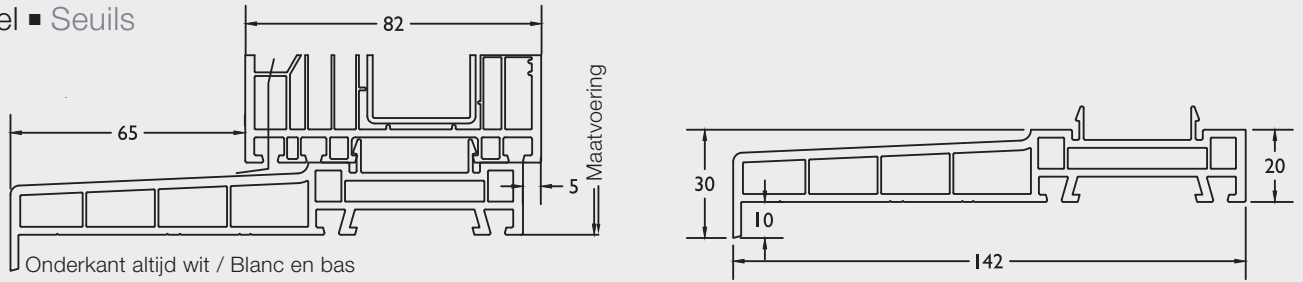

9228/40

9228/50

9228/55

Dorpels / Seuils

Dorpel ■ Seuils
8791

Onderkant altijd wit / Blanc en bas

Kopstukken wit en zwart optioneel
Embouts blanc ou noir possible en optionDorpel ■ Seuils
8676

Onderkant altijd wit / Blanc en bas