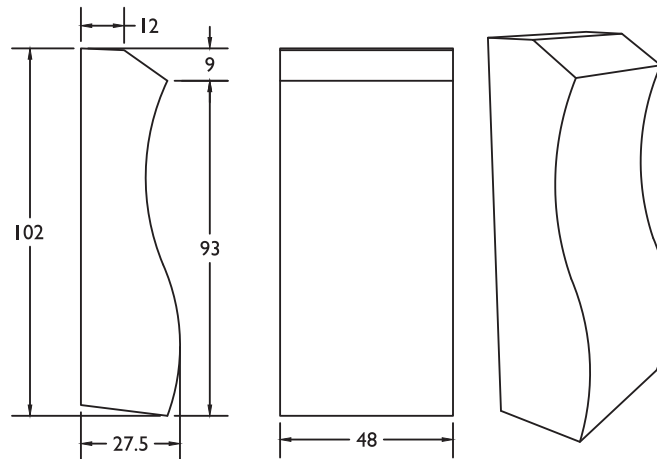

Retro profielen / Profiles Retro

Retro sierstuk voor AD012M ■ Embout optionnel pour AD012M

AD012S