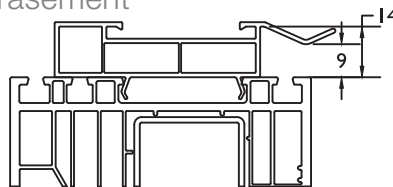

9668

9672

Bijprofielen / Profiles supplémentaires

Windlat ■ Coupe vent
8018

Afkastlat ■ Latte d'ébrasement
8480

Wit / Blanc

Afkastlat ■ Latte d'ébrasement
7050

Wit / Blanc