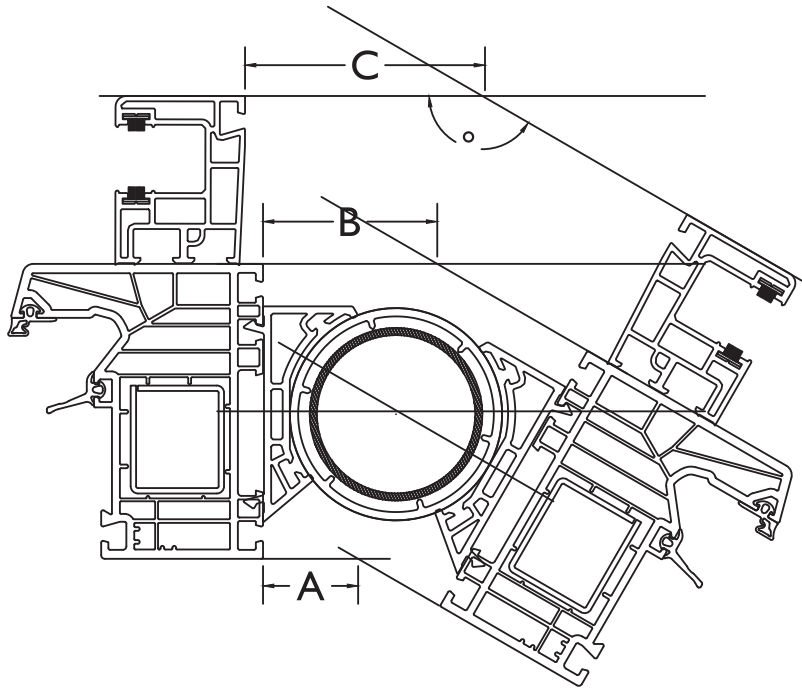

Variabele koppeling / Accouplement variable

Aftrekmaten ■ Mesures de déduction

Graden Degrés°	MAAT A MESURE A	MAAT B MESURE B	MAAT C MESURE B
95	0	76	124
100	3	72	116
105	6	69	110
110	9	66	104
115	12	63	97
120	14	61	93
125	16	59	88
130	18	56	83
135	20	54	79
140	22	52	75
145	24	50	71
150	26	48	66
155	28	46	61
160	30	44	58
165	32	42	55
170	34	41	50
175	36	40	47