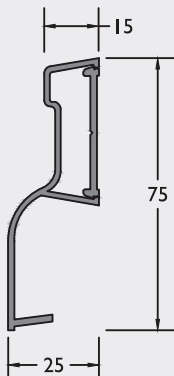

€ 42.20 /lm / mc

Retro profiel kader alu ■ Profil cadre alu Retro
AD05K1